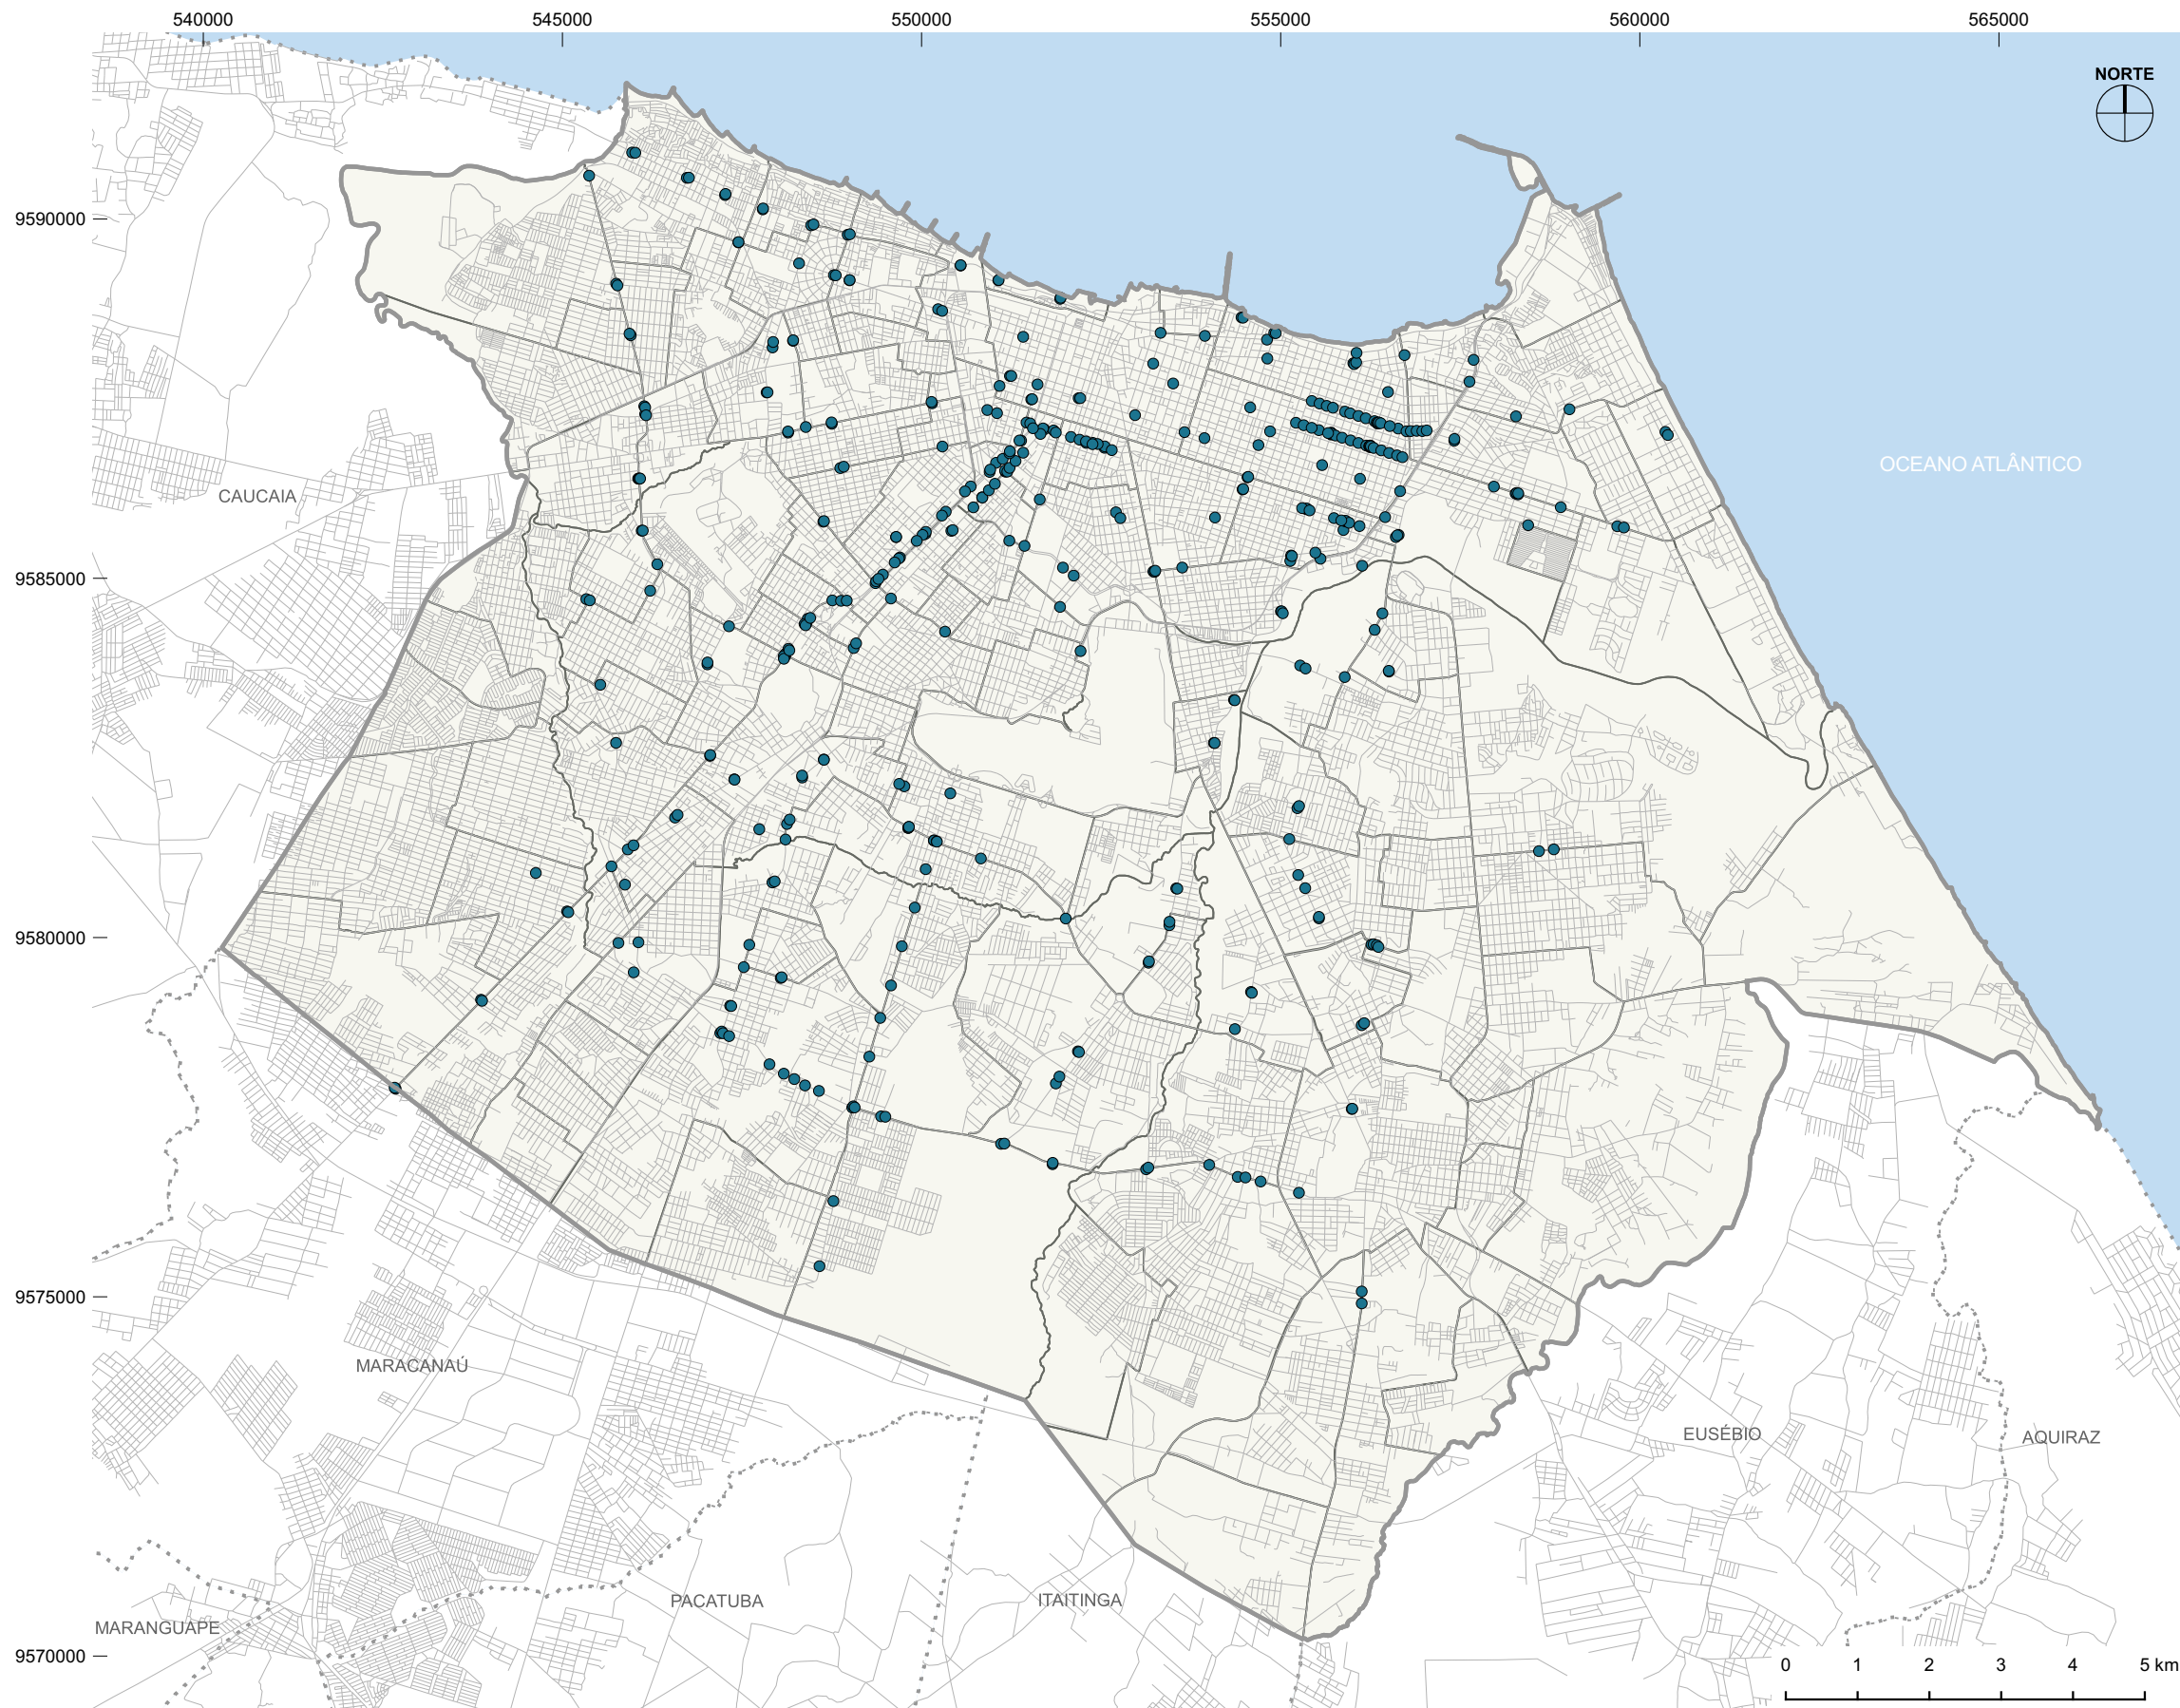

## PLANO MESTRE URBANÍSTICO E DE MOBILIDADE

### LEGENDA

- Município de Fortaleza
- Município Vizinho
- Limite de Bairro
- Fiscalização Eletrônica
- Sistema Viário

Fonte: Elaboração Própria  
Especificações:  
Sistema de Projeção UTM - DATUM SIRGAS 2000 - 24S