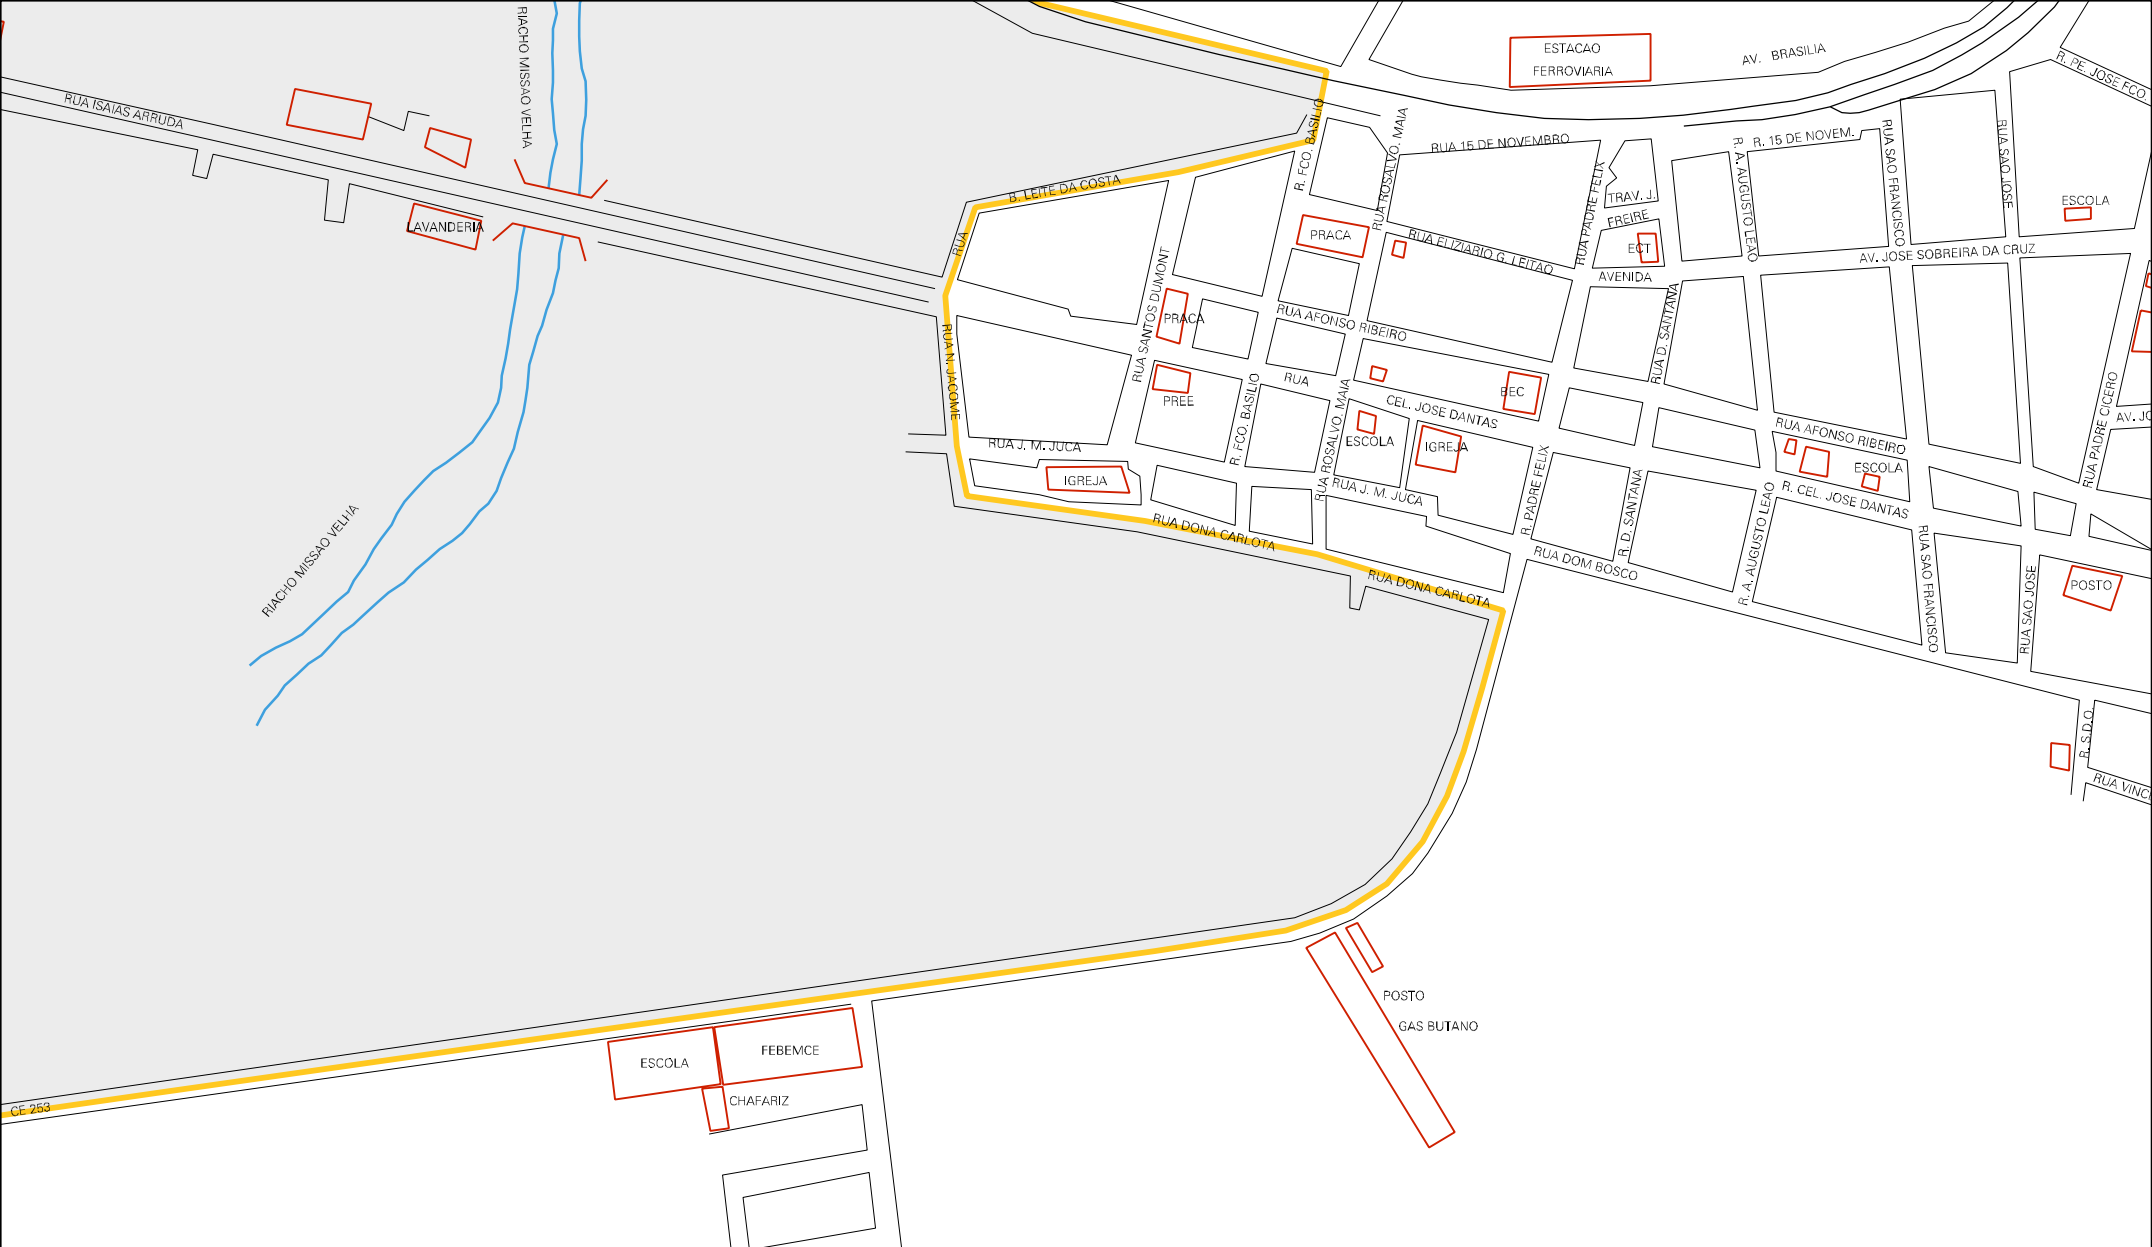

RESIDENCIA DO
DOUTOR ROBERIO

KM 567

SAIDA PARA IUAZEIRO DO NORTE

PRACA
NOVO
MILENIO

SAIDA PARA BARBALHA

CE 253

RUA ISAIAS ARRUDA

RUA CASIMIRO ALVES BARROS

PRACA

RUA MAESTRO GILVAN DUARTE

RUA CANDIDO C. CAMELO

RUA ANTONIO DA SILVA LIMA

RUA JOSE FERREIRA DE SOUSA

RUA JOSE FERREIRA DE SOUSA

RUA EMILIA A. RIBEIRO

RUA S D

ERDA

ESTADO DO CEARA
MAPA DE SETOR URBANO - MSU
ESCALA: 1 : 5489