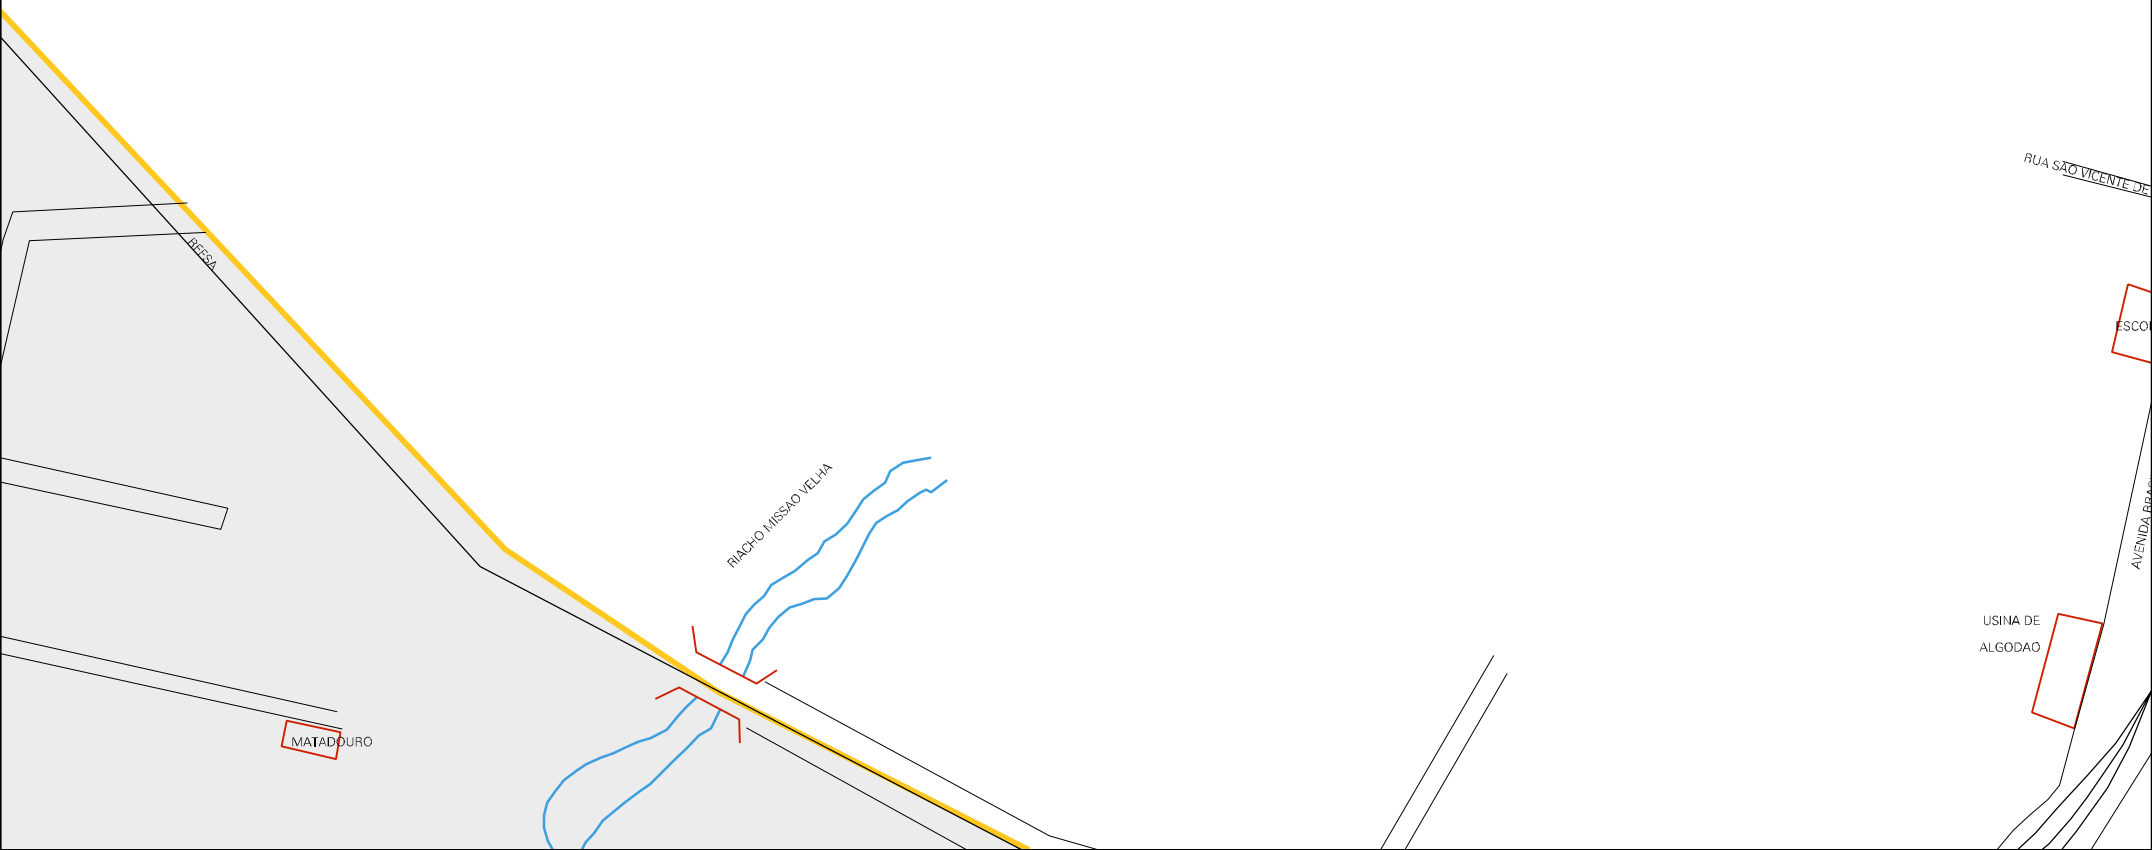

RESIDENCIA DO
DOUTOR ROBERIO

KM 567

SAIDA PARA IUAZEIRO DO NORTE

PRACA
NOVO
MILENIO

SAIDA PARA BARBALHA

CE 253

RUA ISAIAS ARRUDA

RUA CASIMIRO ALVES BARROS

PRACA

RUA MAESTRO GILVAN DUARTE

RUA CANDIDO C. CAMELO

RUA ANTONIO DA SILVA LIMA

RUA JOSE FERREIRA DE SOUSA

RUA JOSE FERREIRA DE SOUSA

RUA EMILIA A. RIBEIRO

RUA S D

ERDA

ESTADO DO CEARA
MAPA DE SETOR URBANO - MSU
ESCALA: 1 : 5489