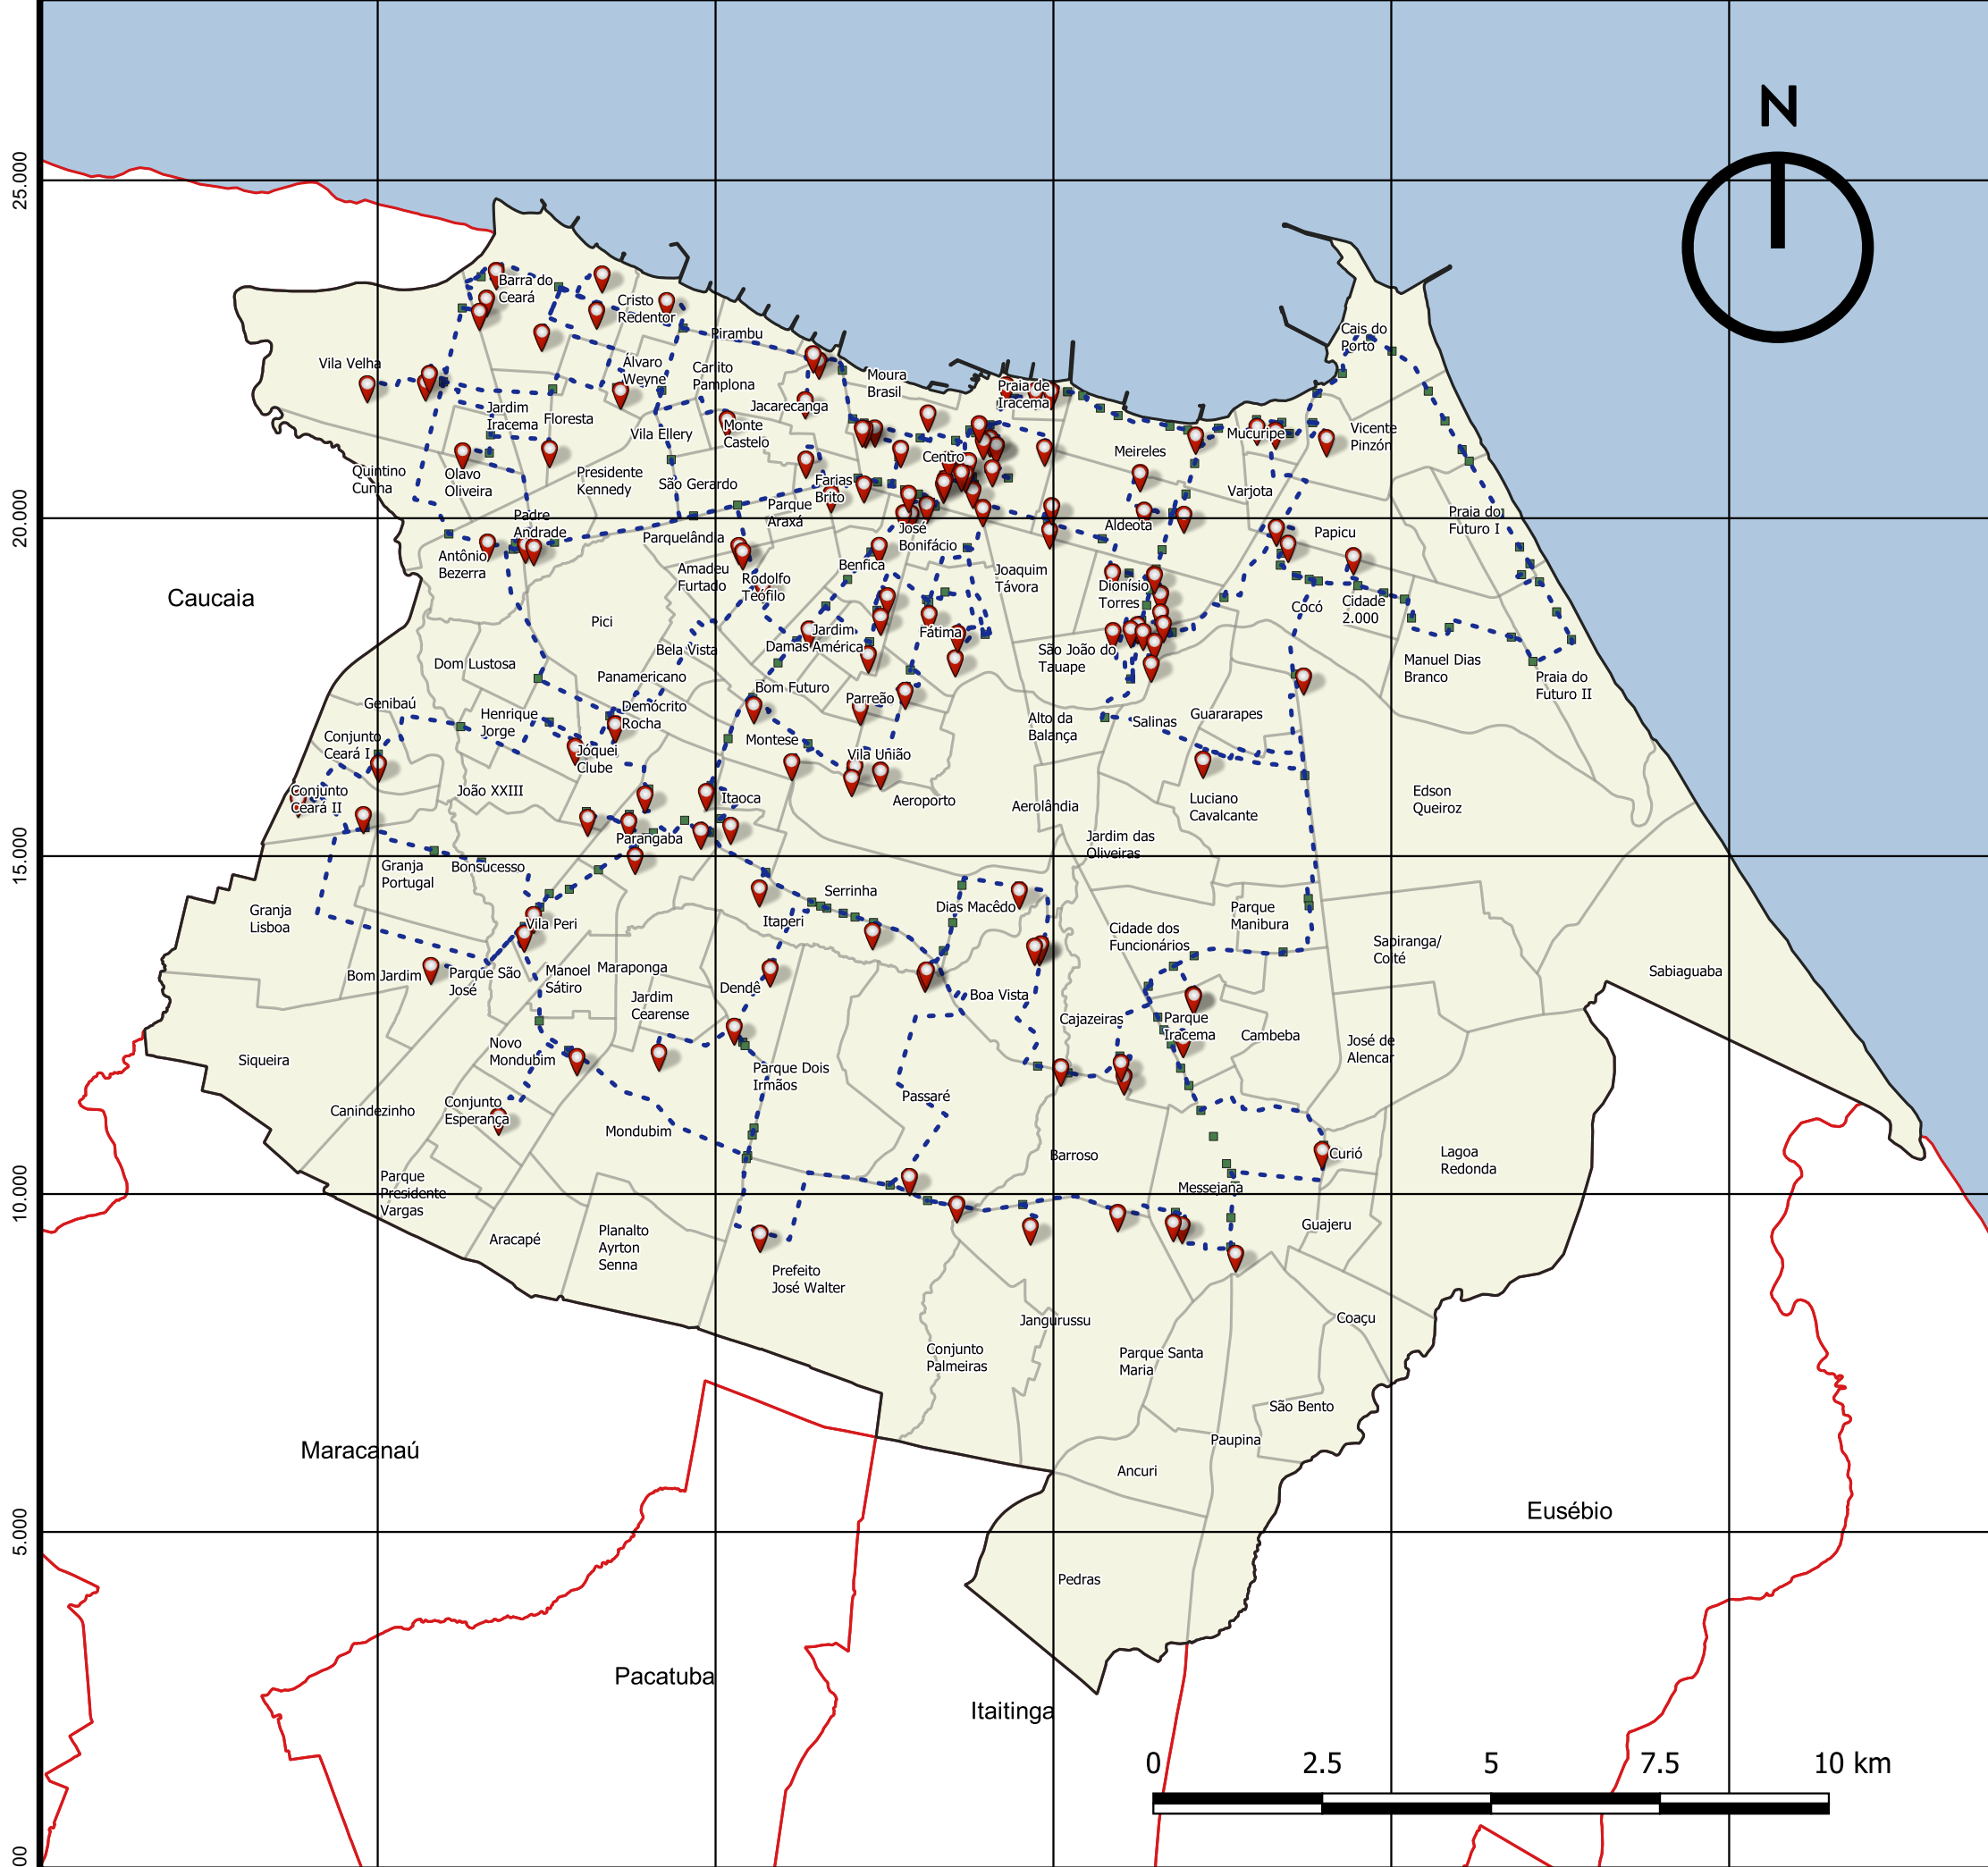

0.000 5.000 10.000 15.000 20.000 25.000 30.000 35.000 40.000

25.000
20.000
15.000
10.000
5.000
0.000

REDE DE FIBRA ÓTICA DA PREFEITURA MUNICIPAL DE FORTALEZA

Legenda:

- Orgãos com FibraFor
- Rede de fibra ótica
- Caixas de emenda

Limites Territoriais:

- Limite dos bairros
- Limite Municipal
- Região Metropolitana de Fortaleza
- Oceano Atlântico

Fonte: COGECT
 Ano: 2018
 SRC: SIRGAS 2000 / UTM Zona 24S
 Escala: 1:100.000

0.000 5.000 10.000 15.000 20.000 25.000 30.000 35.000 40.000