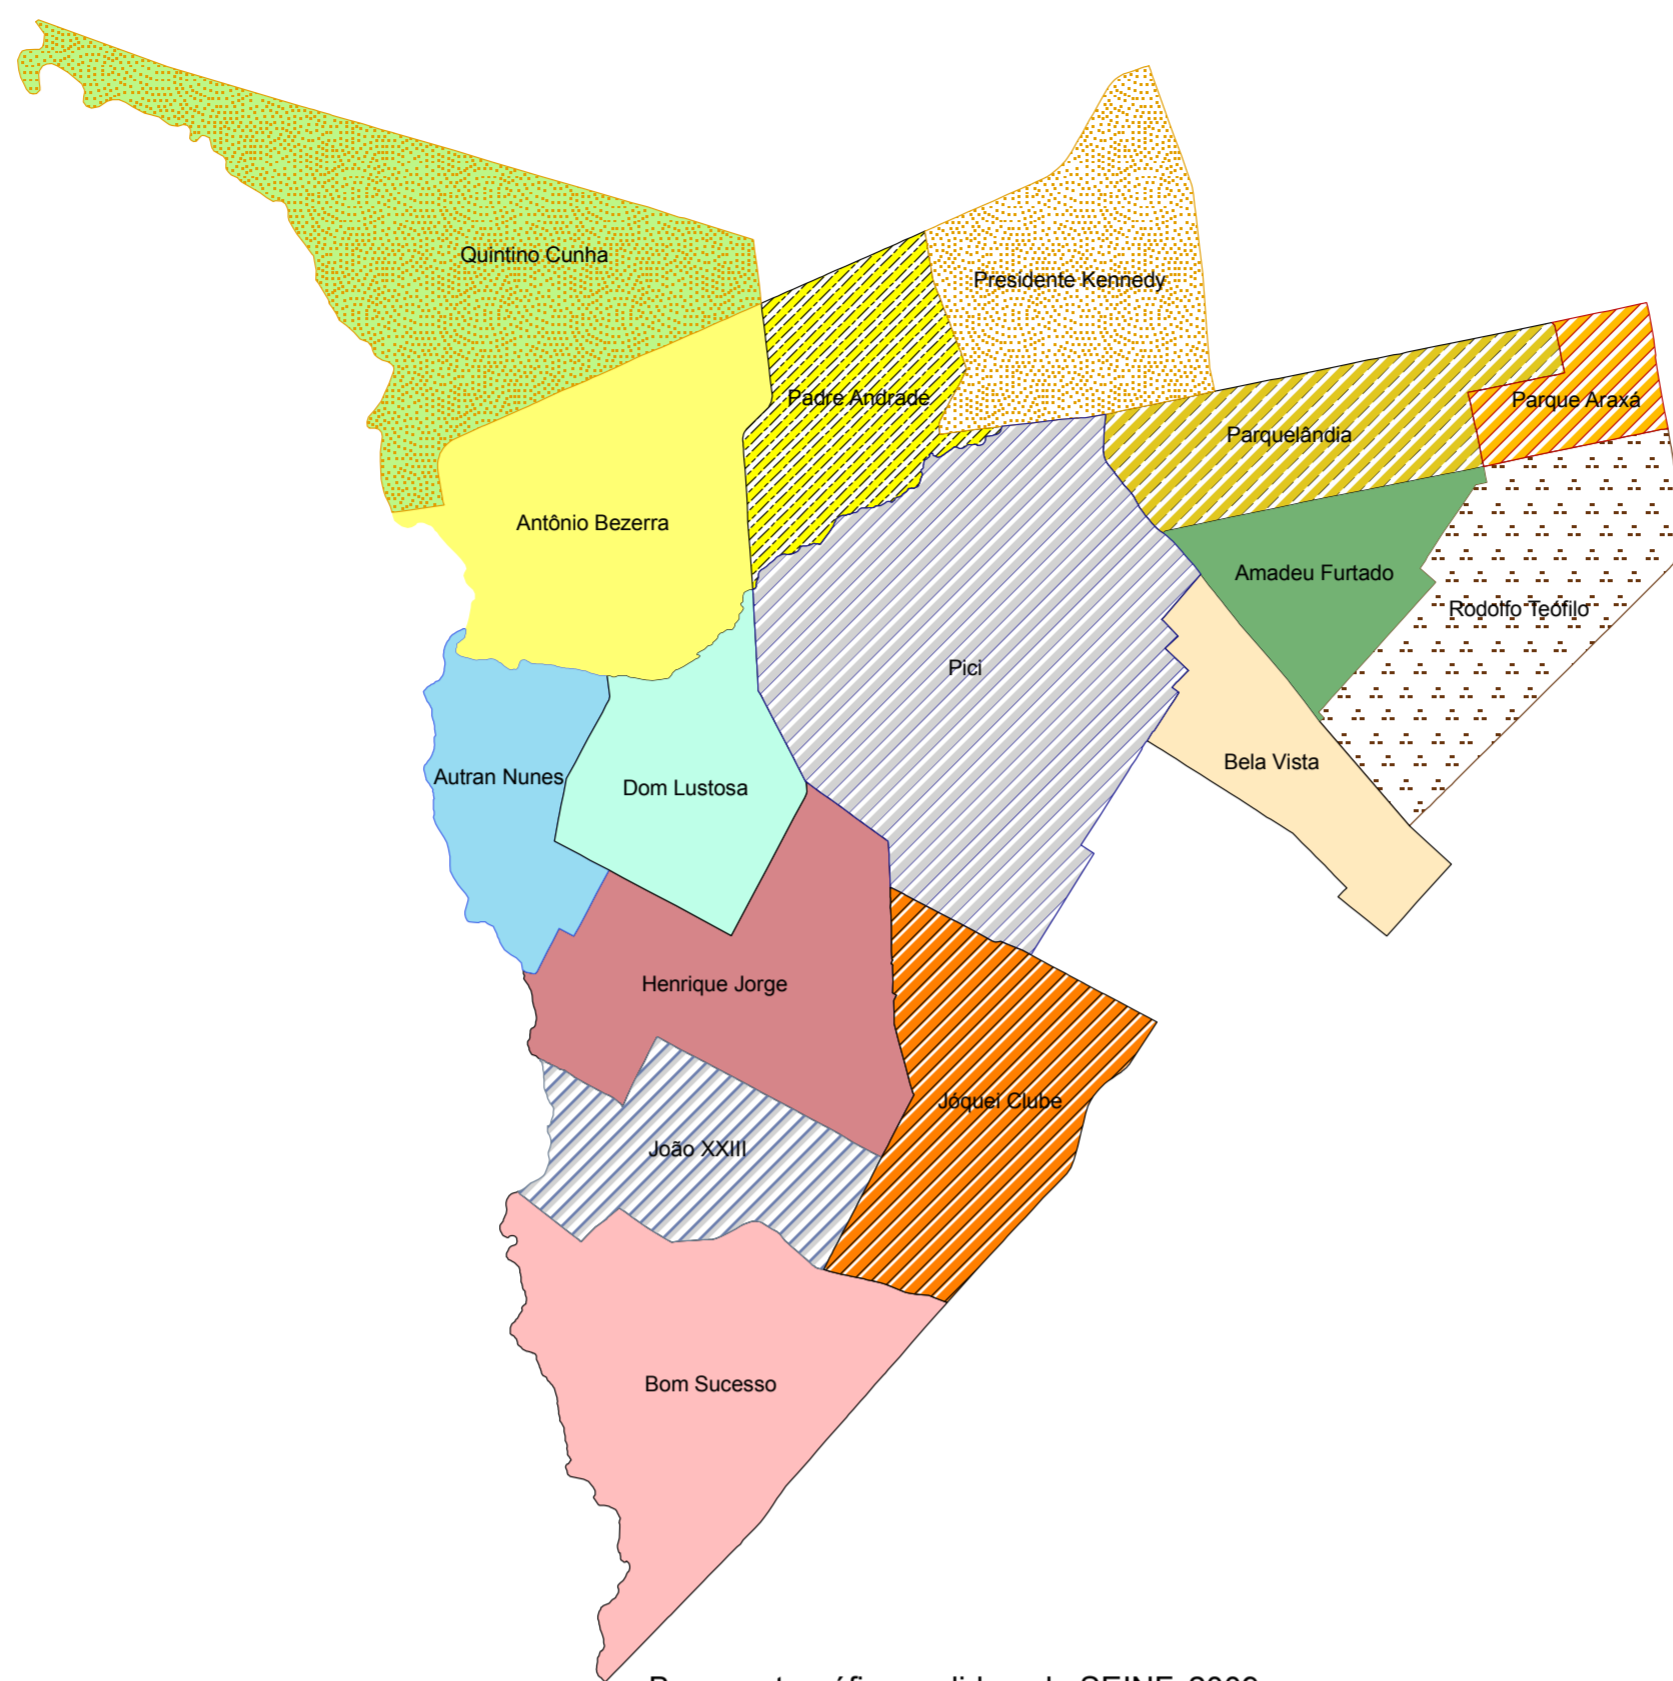

Furtos- 2007 a 2009
SER III (340.516 Hab)
Fortaleza-CE

Base cartográfica cedida pela SEINF, 2009

Regional III		Furtos		
Bairros		2007	2008	2009
	Amadeu Furtado	40	38	34
	Antonio Bezerra	904	854	850
	Autran Nunes	80	98	78
	Bela Vista	240	167	211
	Bom Sucesso	314	241	257
	Dom Lustosa	17	16	26
	Henrique Jorge	305	313	284
	João XXIII	216	217	194
	Joquei Clube	162	136	162
	Padre Andrade	59	58	61
	Parque Araxá	107	96	79
	Parquelândia	612	556	582
	Pici	220	132	132
	Presidente Kenedy	165	181	165
	Quintino Cunha	213	174	184
	Rodolfo Teófilo	307	272	236
TOTAL		3961	3549	3535