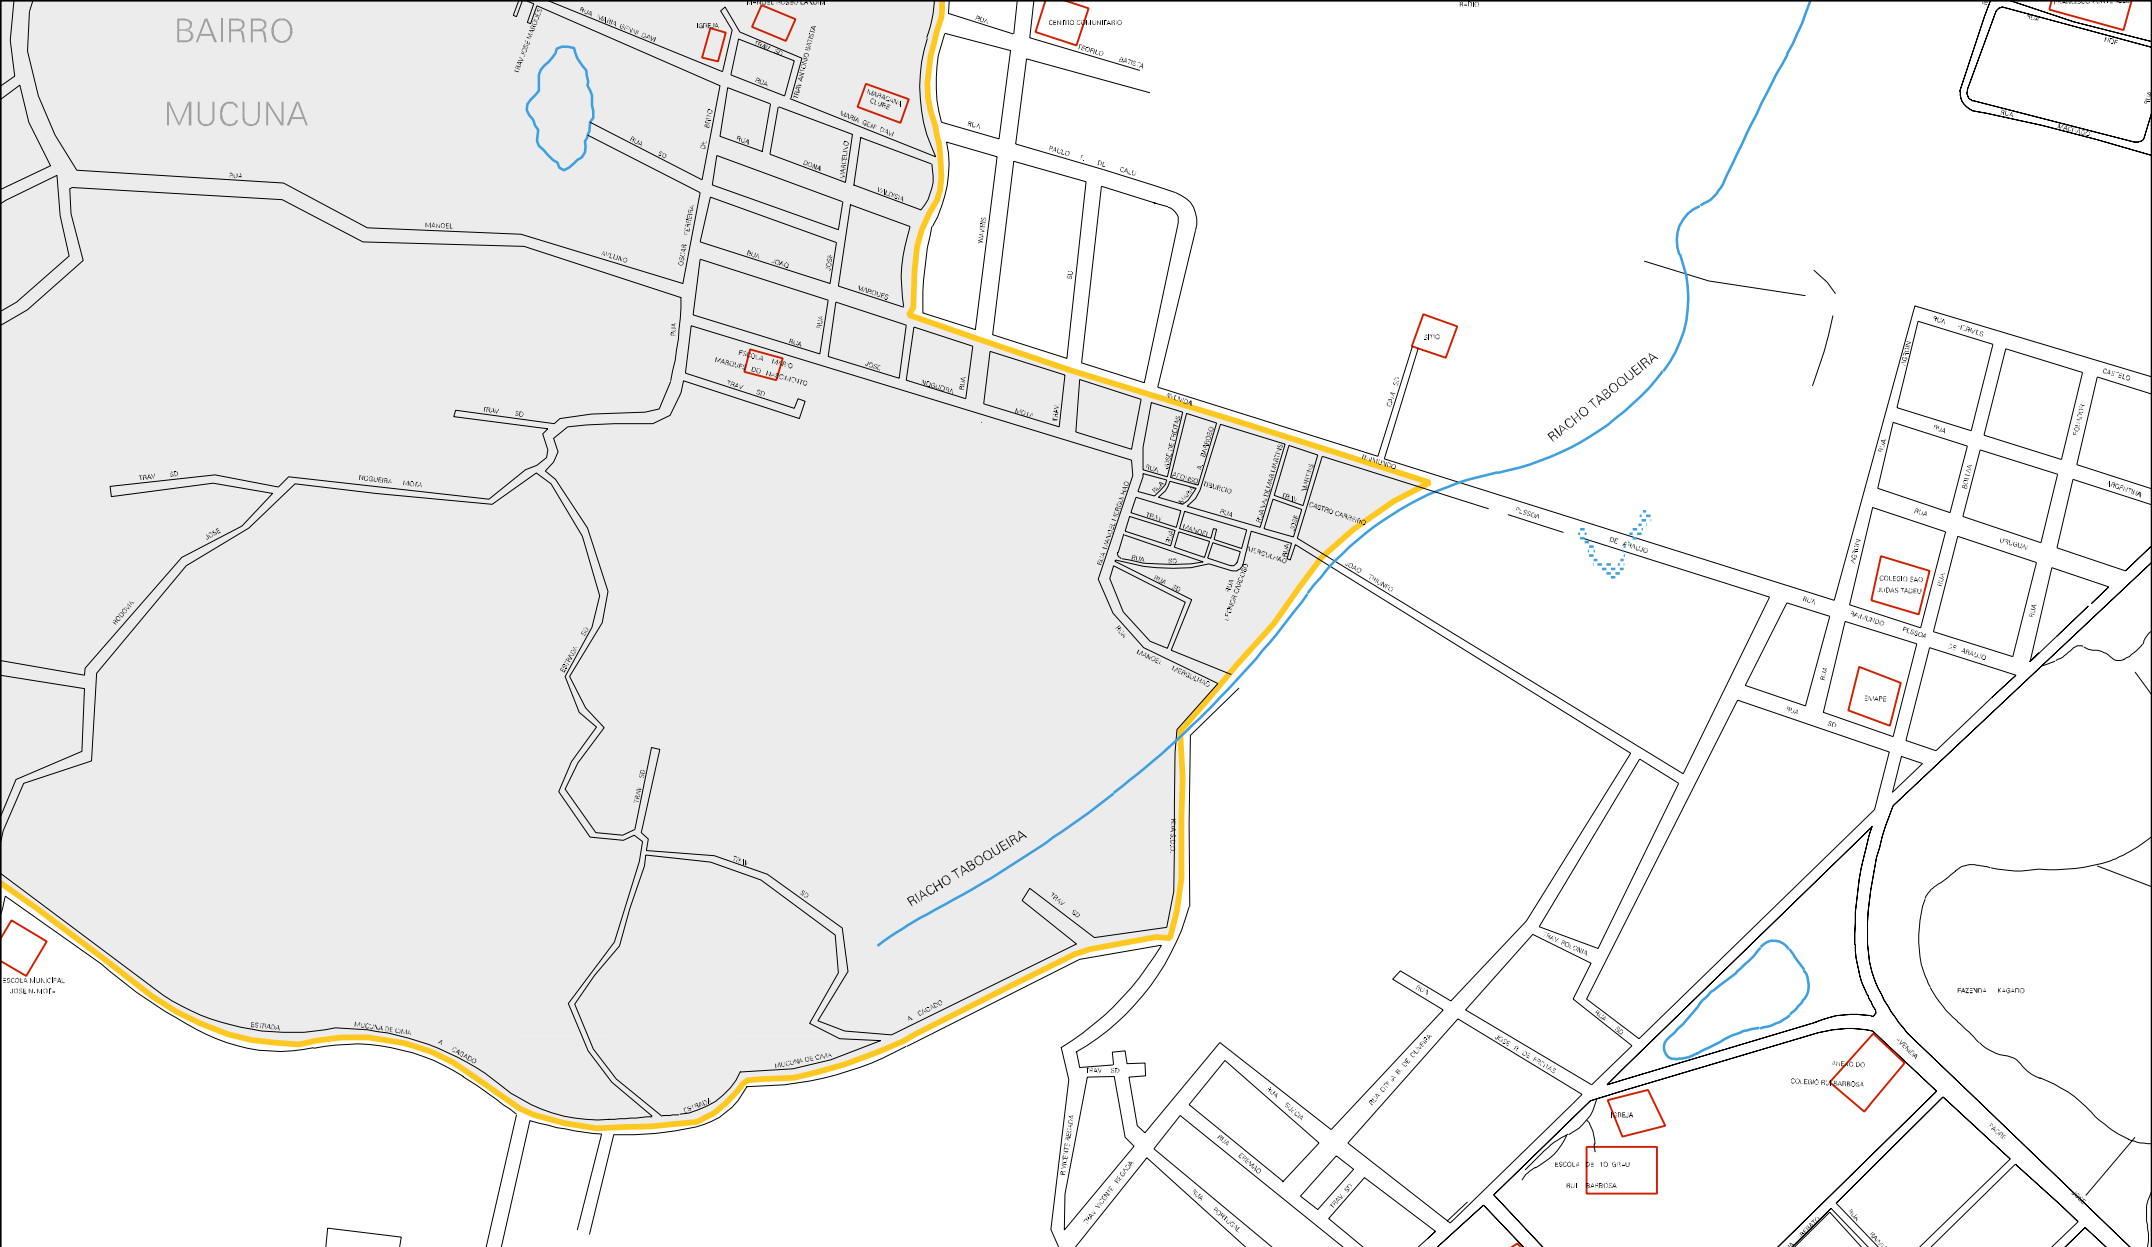

23 07650 05 00 0077

ESTADO DO CEARÁ
MAPA DE SETOR URBANO - MSU
ESCALA: 1 : 7535