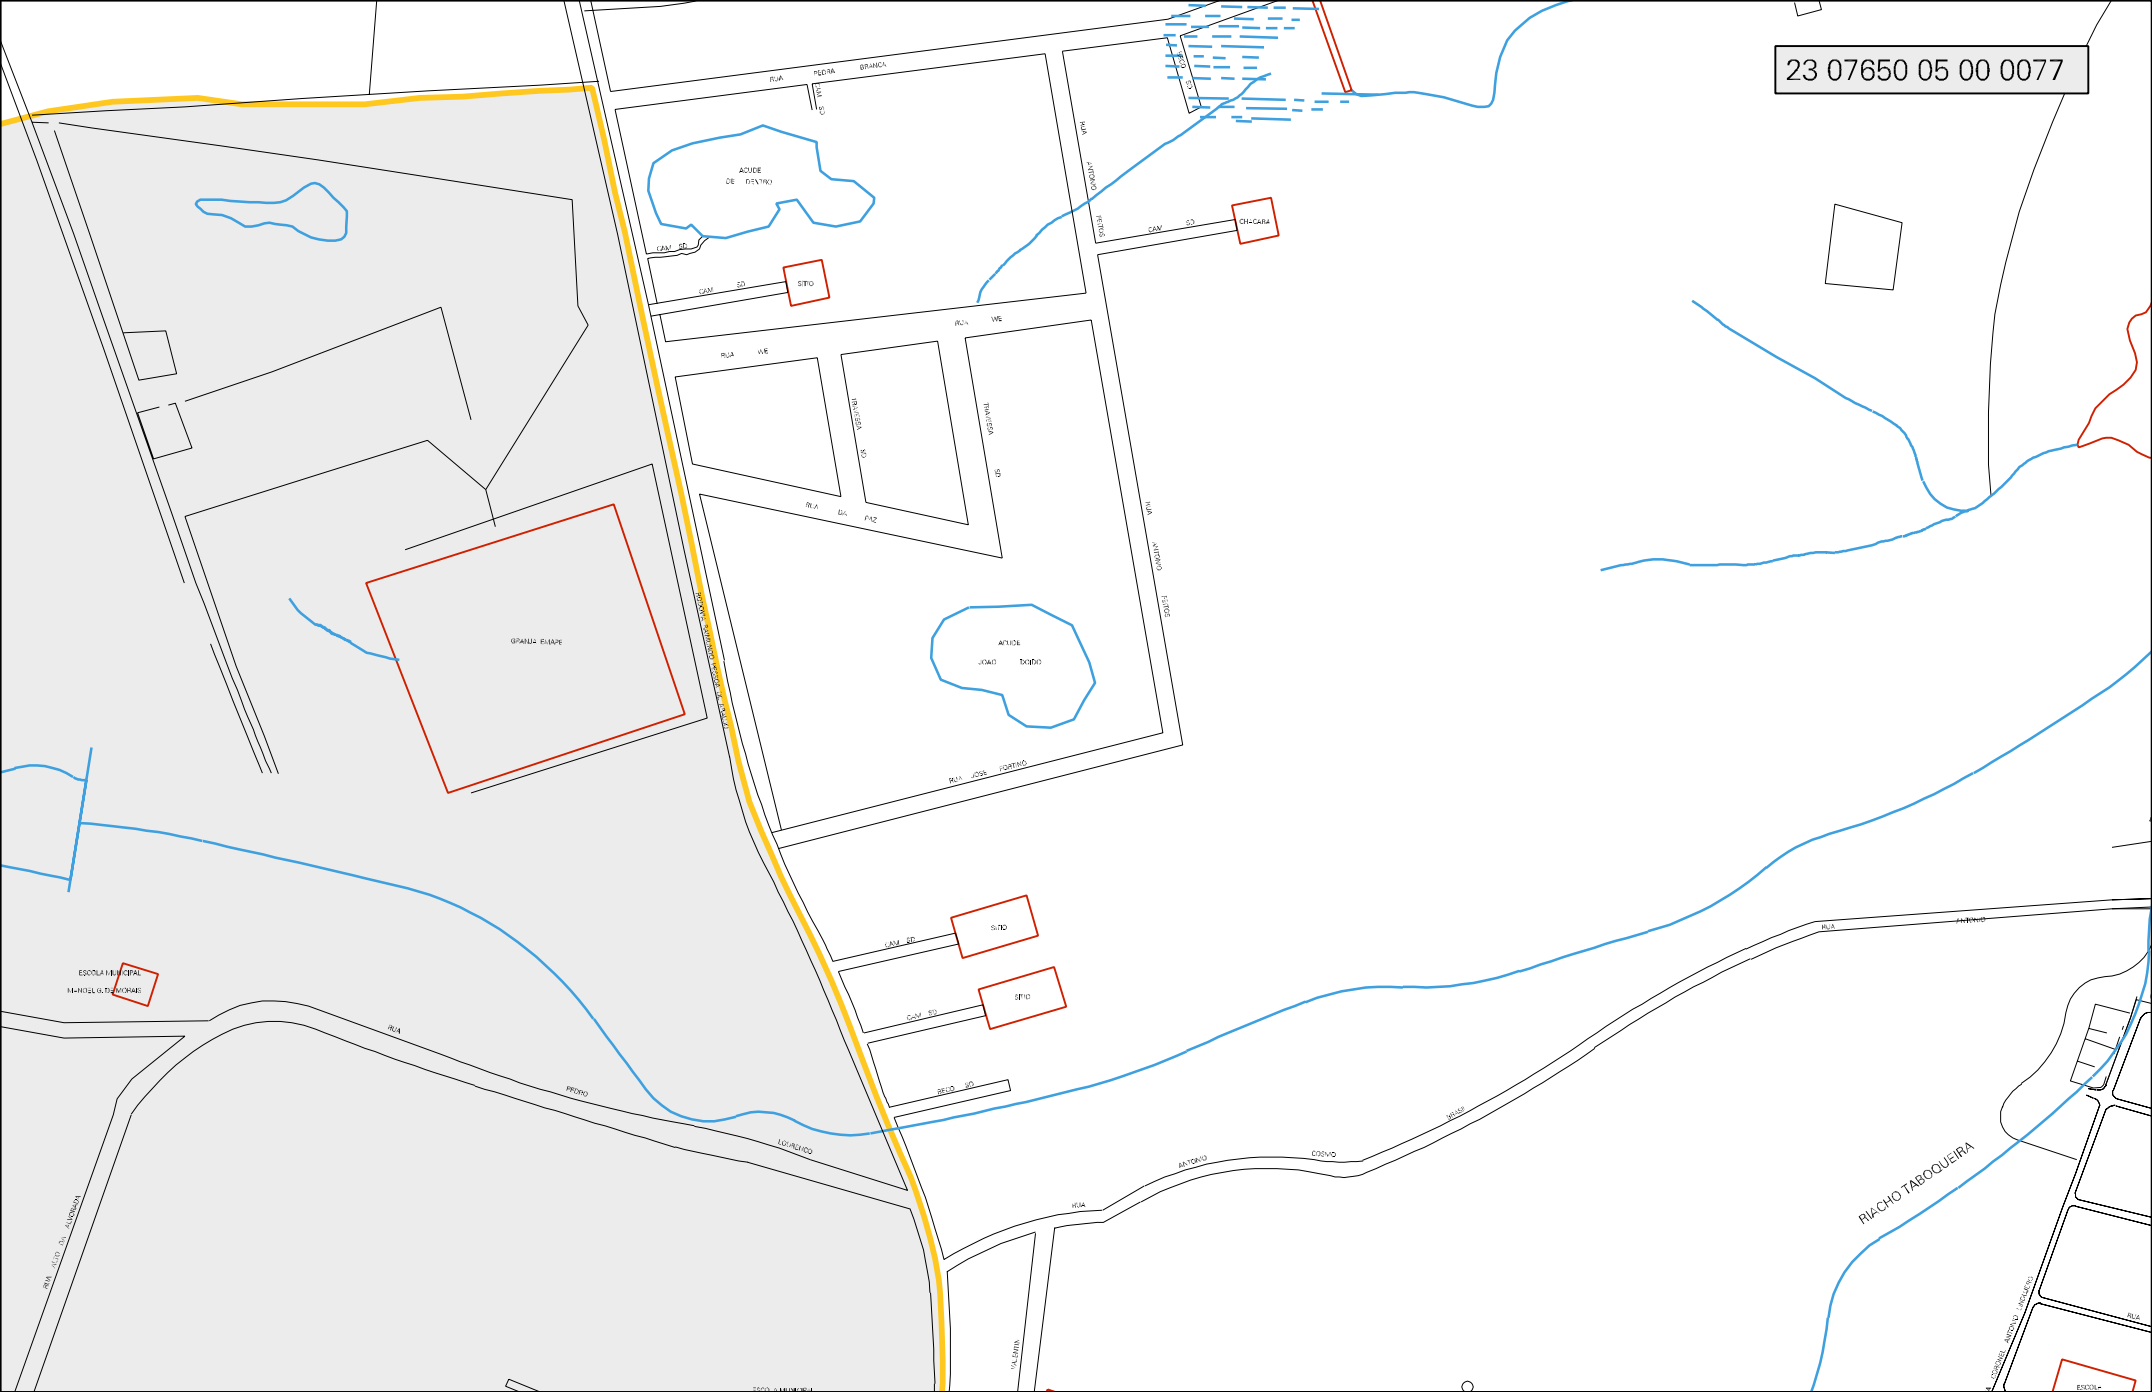

23 07650 05 00 0077

ESTADO DO CEARÁ
MAPA DE SETOR URBANO - MSU
ESCALA: 1 : 7535