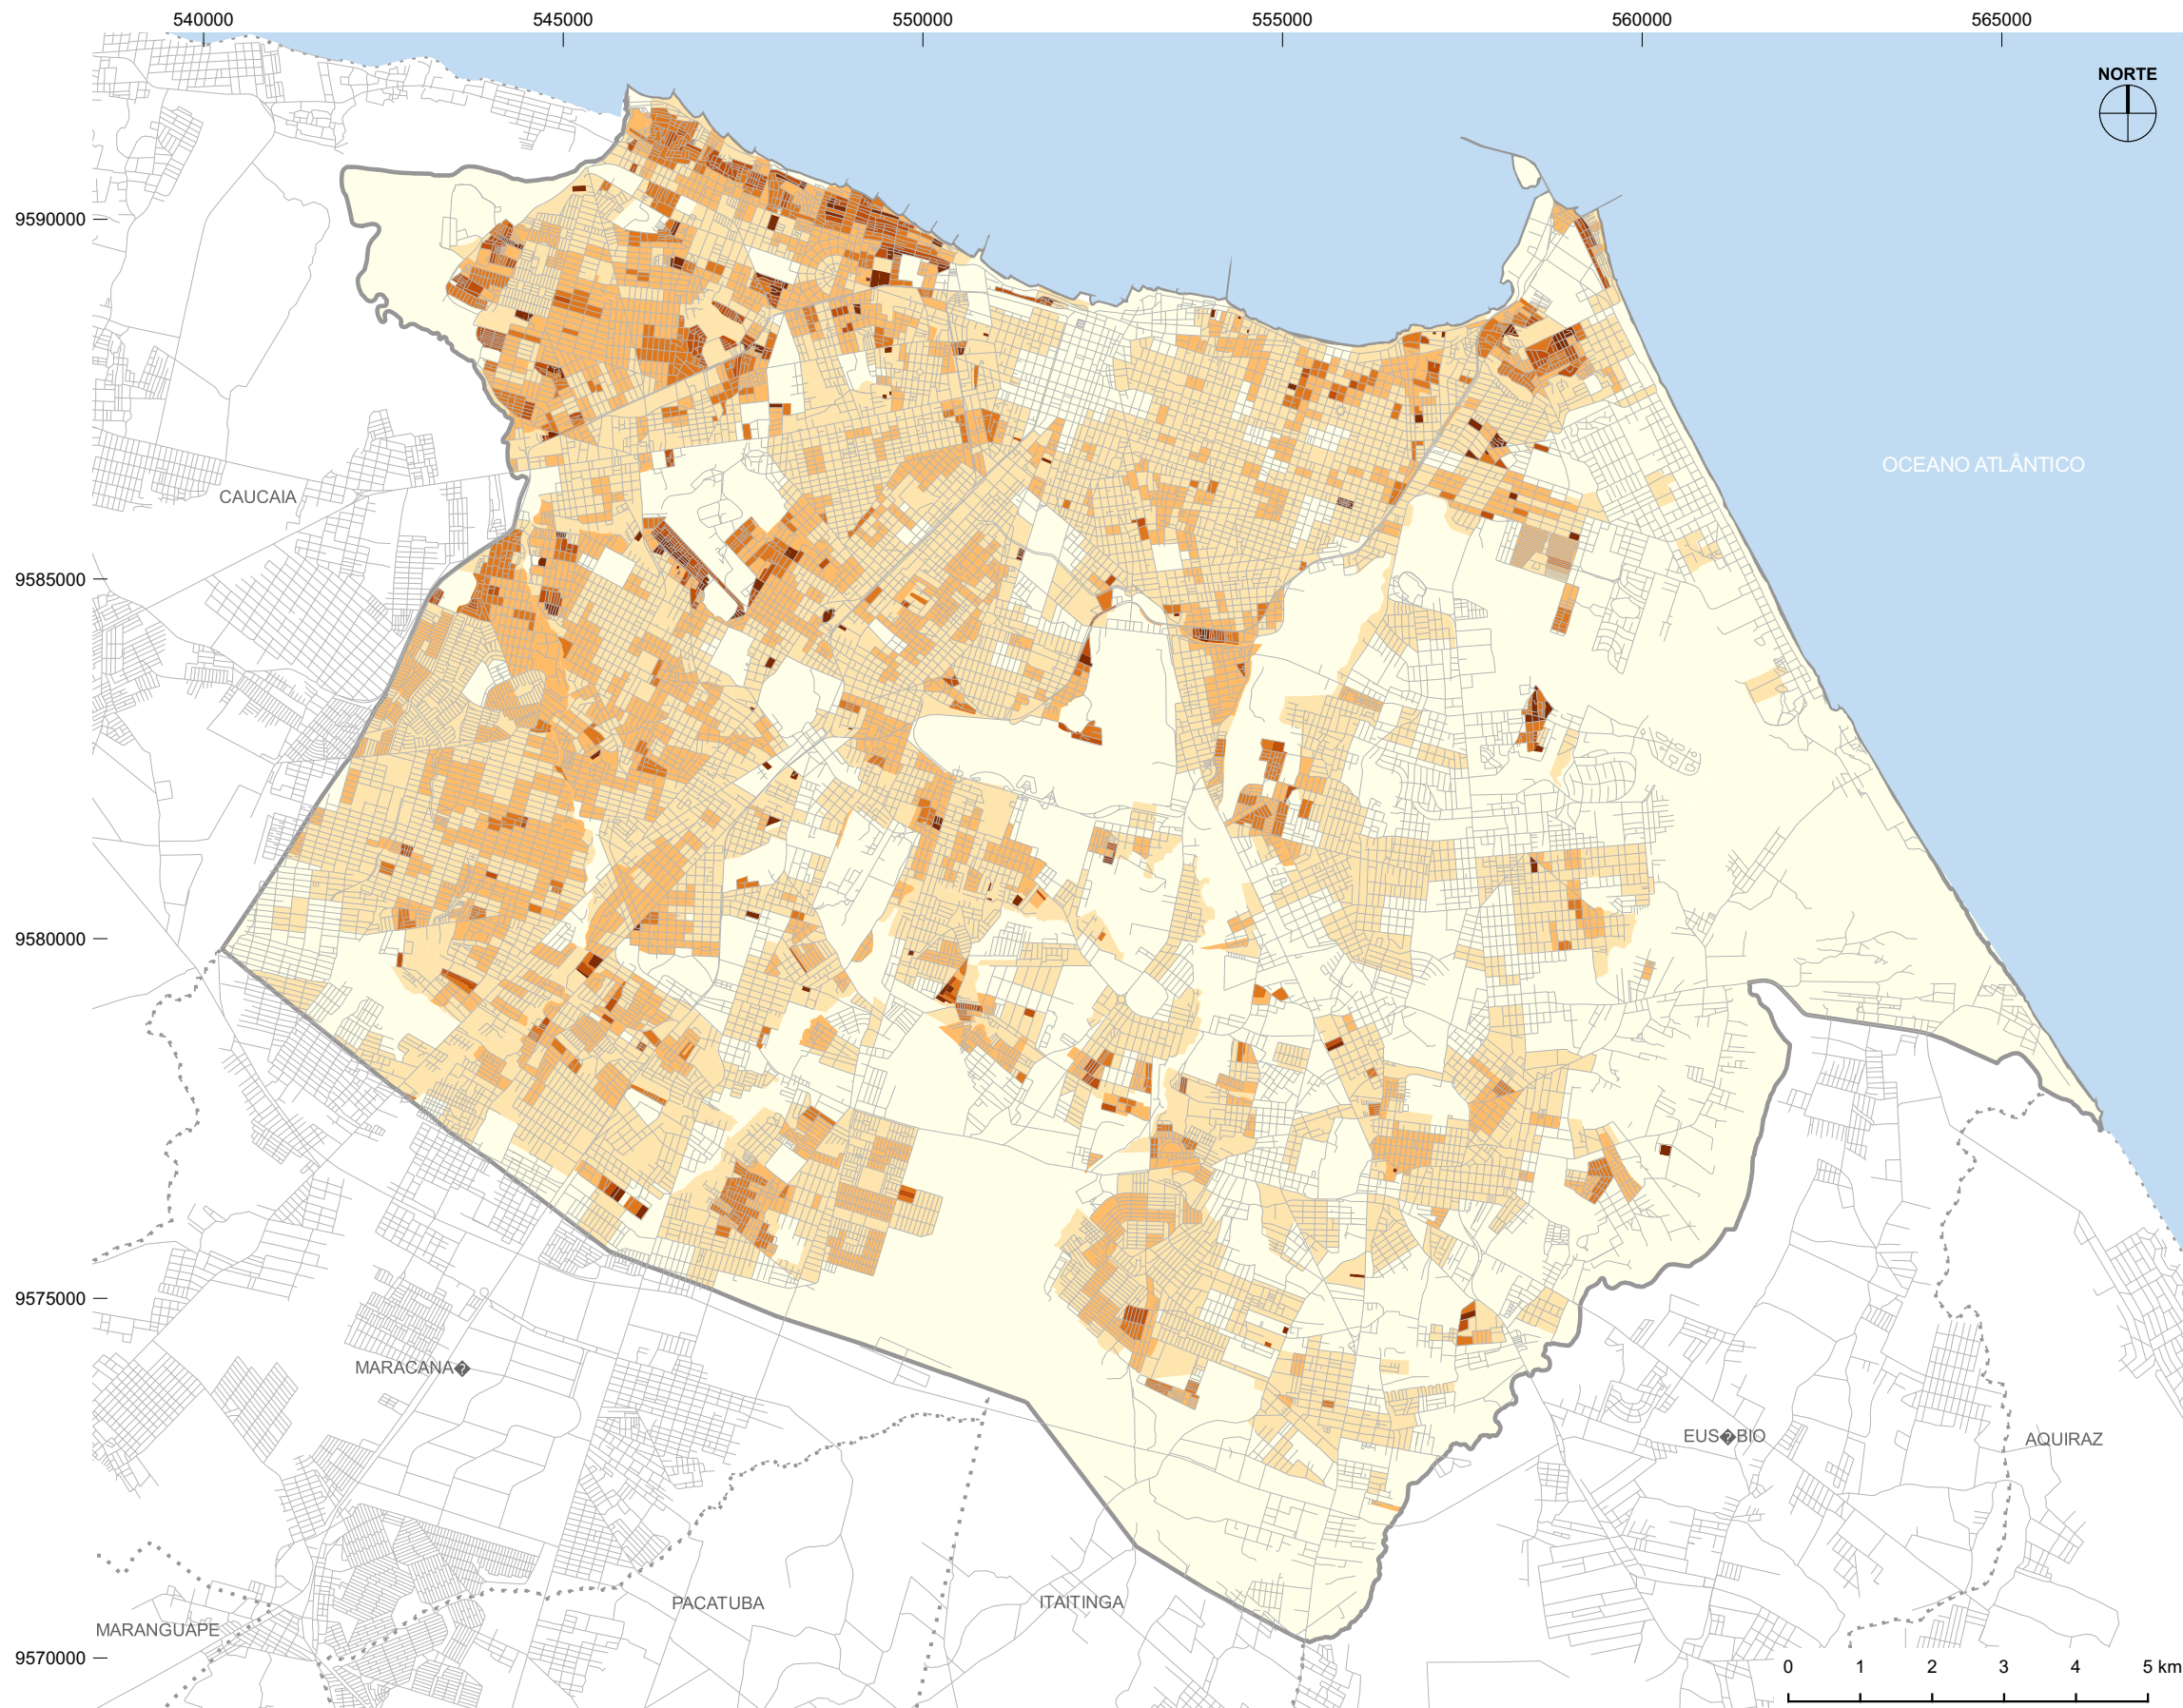

# FORTALEZA2040

## PLANO MESTRE URBANÍSTICO E DE MOBILIDADE

### LEGENDA

- Município de Fortaleza
- Município Vizinho
- Sistema Viário