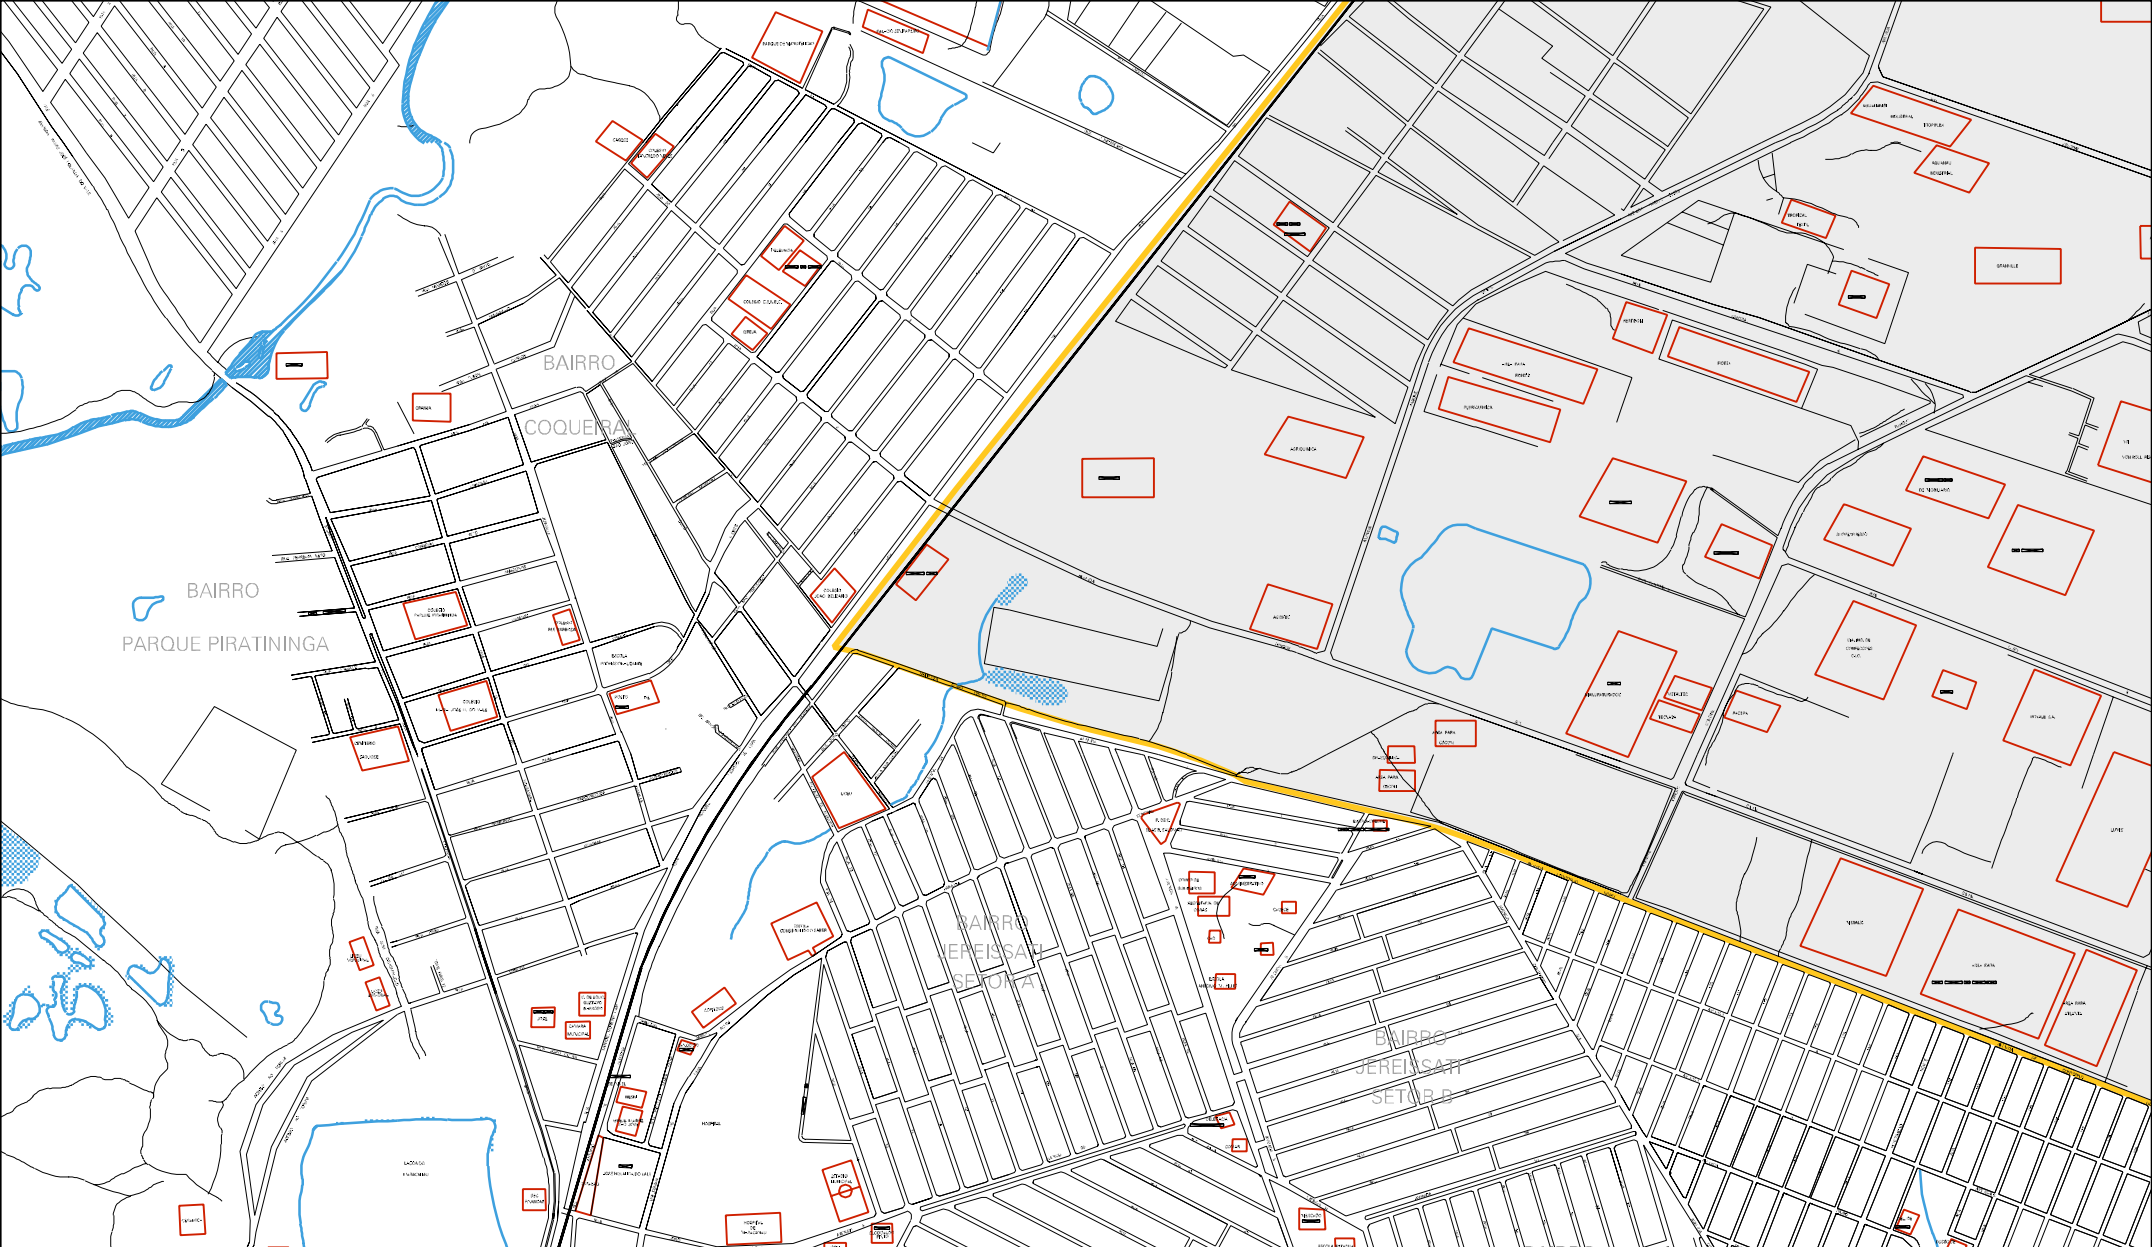

BAIRRO  
JACUINHOS

RIO

MARANGUAPINHO

ESTRADA

ESTRADA

ESTRADA

23 07650 05 00 0017

BAIRRO  
NOVO MONDUBIM

BAIRRO  
PAJUCARA

RESIDENCIAL  
PAJUCARA

BAIRRO  
DISTRITO INDUSTRIAL  
DO CEARA

LAGOA  
PAJUCARA

MUNICIPIO: 07650 - MARACANAÚ  
DISTRITO: 05 - MARACANAÚ  
SUBDISTRITO: 00  
SETOR: 0017 SITUACAO: 10  
BAIRRO: 005 - DISTRITO INDUSTRIAL DO CEARÁ

ESTADO DO CEARA  
MAPA DE SETOR URBANO - MSU  
ESCALA: 1 : 12355