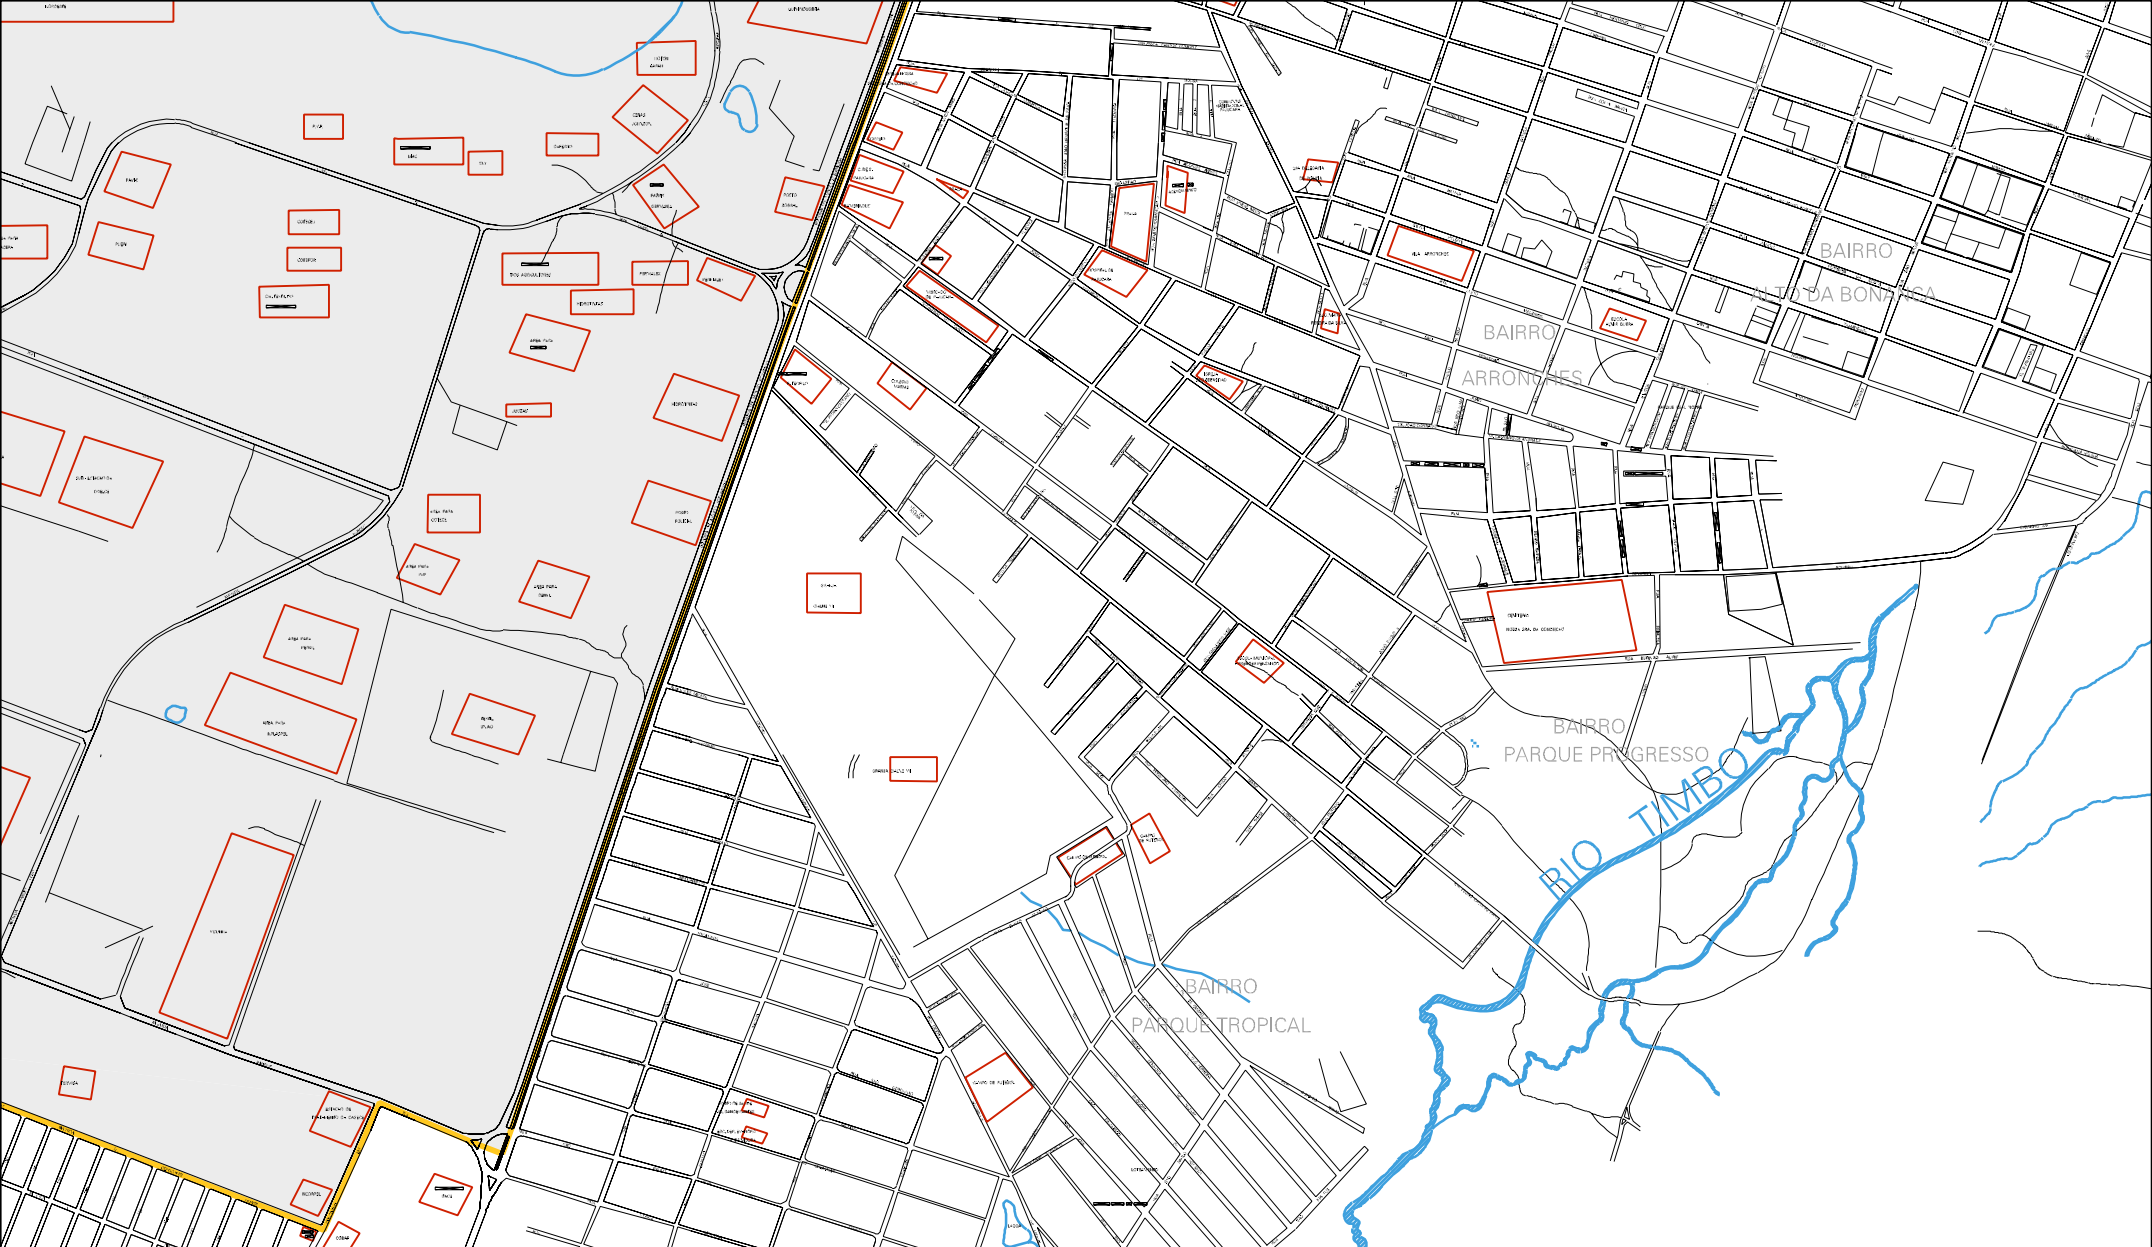

BAIRRO  
PAJUCARA

RESIDENCIAL  
PAJUCARA

BAIRRO  
DISTRITO INDUSTRIAL  
DO CEARA

LAGOA  
PAJUCARA

MUNICIPIO: 07650 - MARACANAÚ  
DISTRITO: 05 - MARACANAÚ  
SUBDISTRITO: 00  
SETOR: 0017 SITUACAO: 10  
BAIRRO: 005 - DISTRITO INDUSTRIAL DO CEARÁ

ESTADO DO CEARA  
MAPA DE SETOR URBANO - MSU  
ESCALA: 1 : 12355