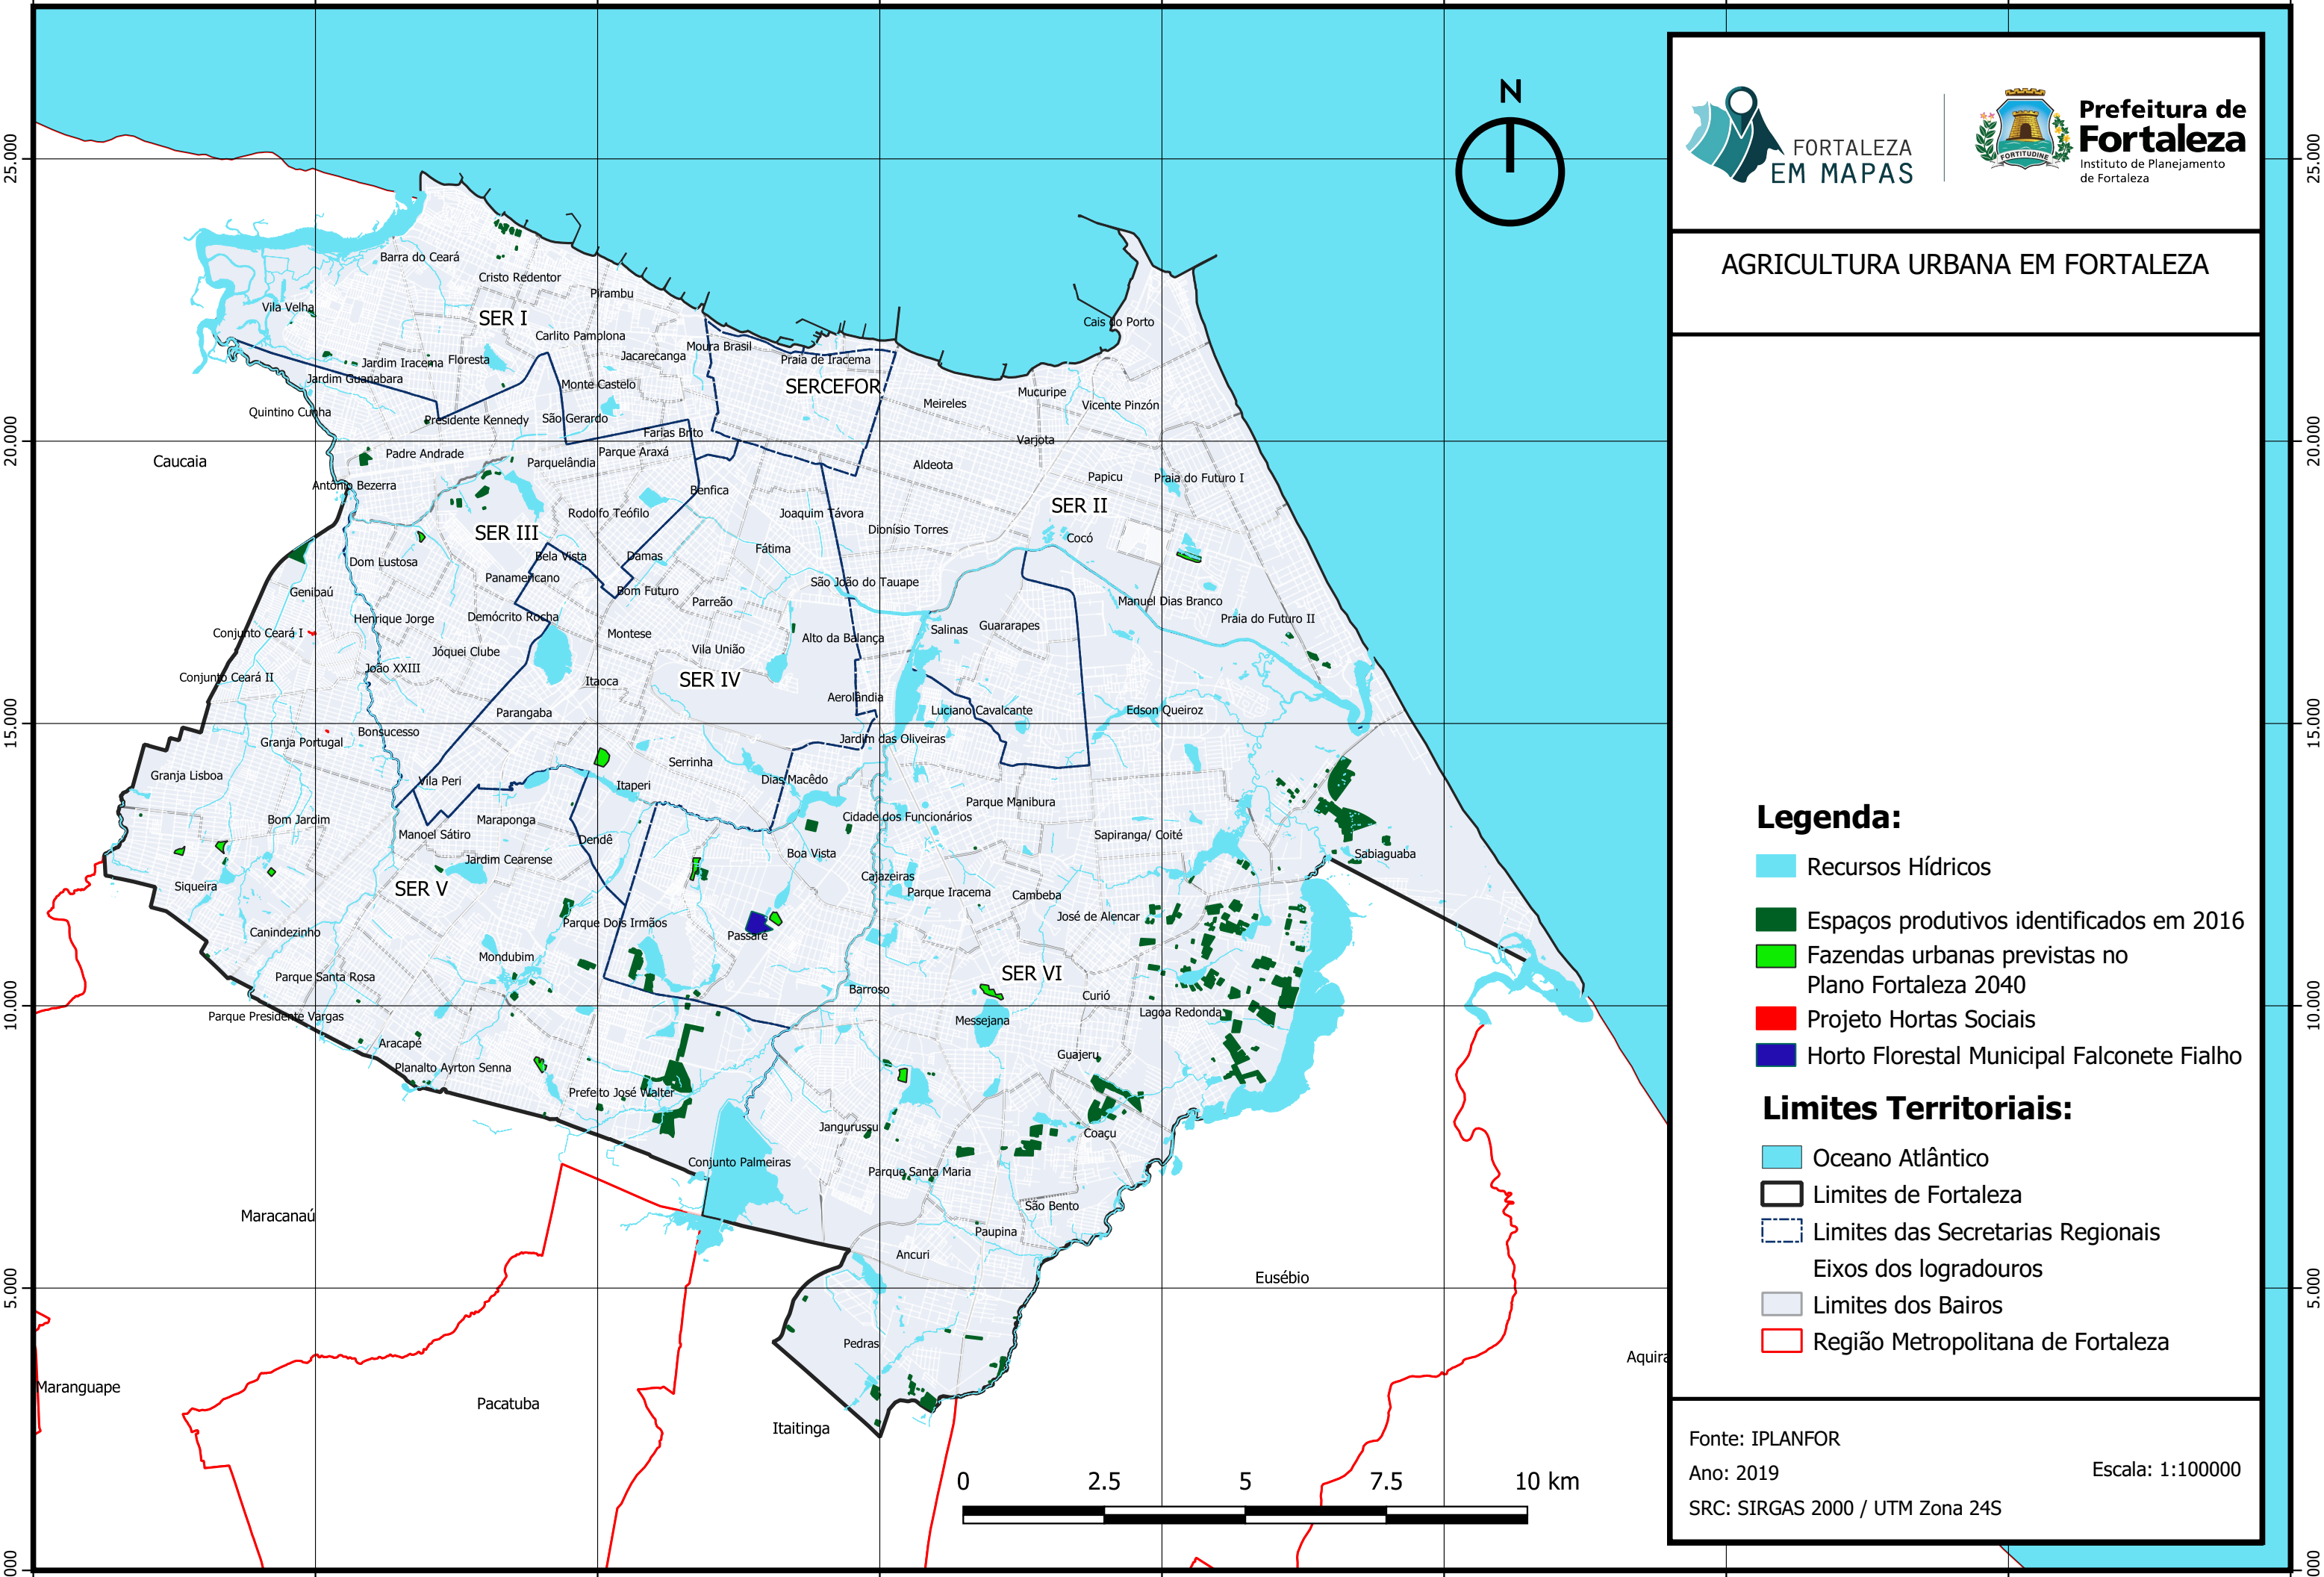

0.000 5.000 10.000 15.000 20.000 25.000 30.000 35.000 40.000

AGRICULTURA URBANA EM FORTALEZA

Legenda:

- Recursos Hídricos
- Espaços produtivos identificados em 2016
- Fazendas urbanas previstas no Plano Fortaleza 2040
- Projeto Hortas Sociais
- Horto Florestal Municipal Falconete Fialho

Limites Territoriais:

- Oceano Atlântico
- Limites de Fortaleza
- Limites das Secretarias Regionais
- Eixos dos logradouros
- Limites dos Bairros
- Região Metropolitana de Fortaleza

Fonte: IPLANFOR
 Ano: 2019
 SRC: SIRGAS 2000 / UTM Zona 24S
 Escala: 1:100000