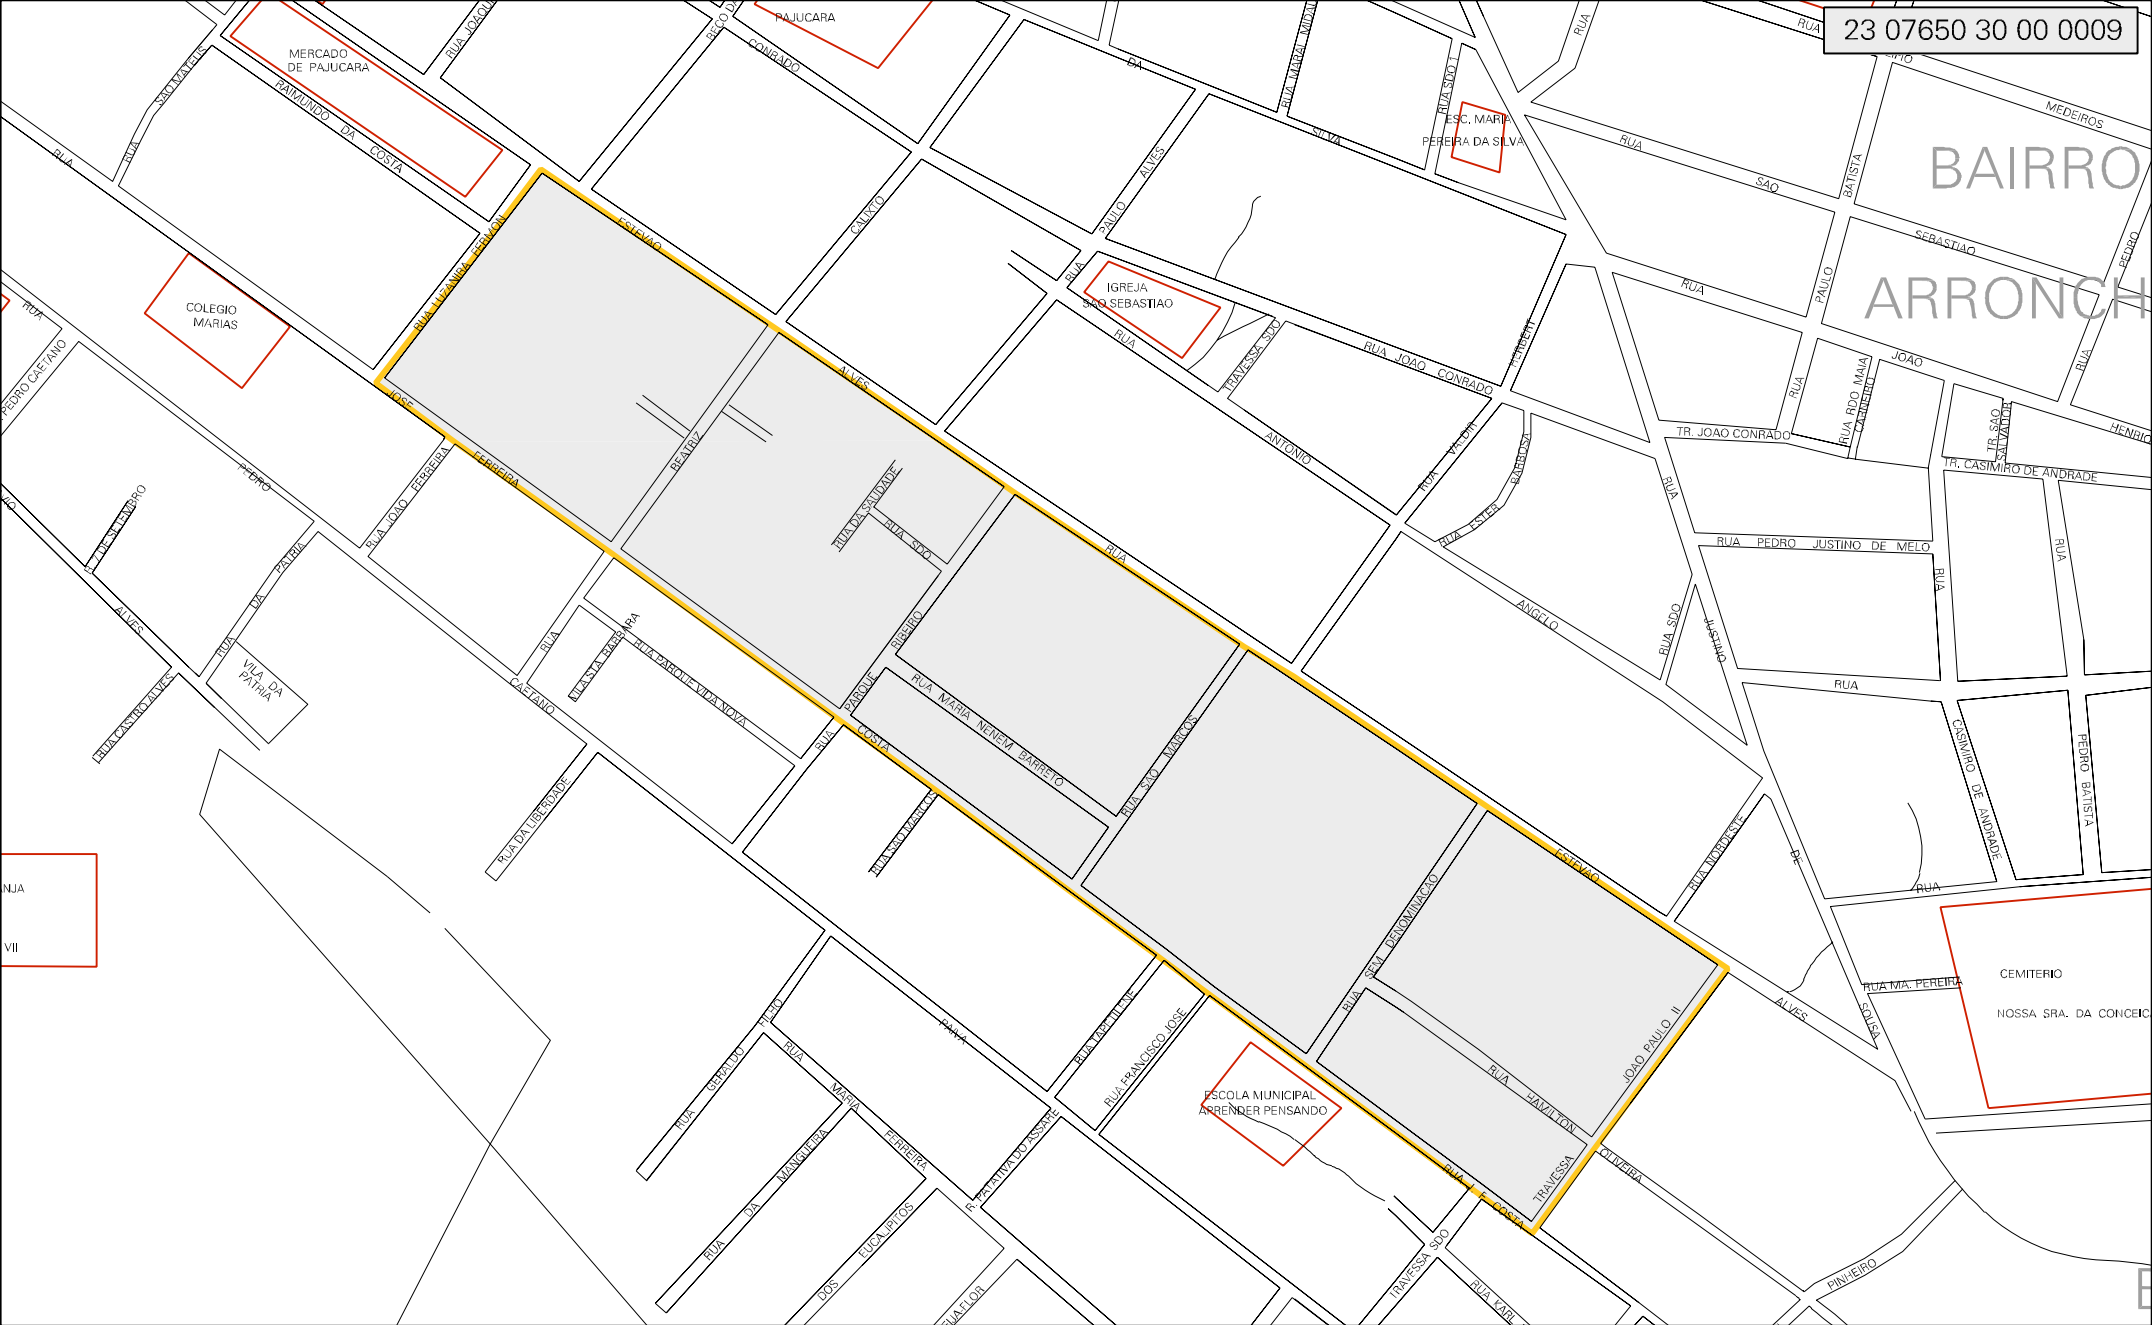

BAIRRO ARRONCH

MUNICÍPIO: 07650 - MARACANAÚ
 DISTRITO: 30 - PAJUCARA
 SUBDISTRITO: 00
 SETOR: 0009 SITUACAO: 10
 BAIRRO: 038 - PAJUCARA

ESTADO DO CEARÁ
 MAPA DE SETOR URBANO - MSU
 ESCALA: 1 : 4198