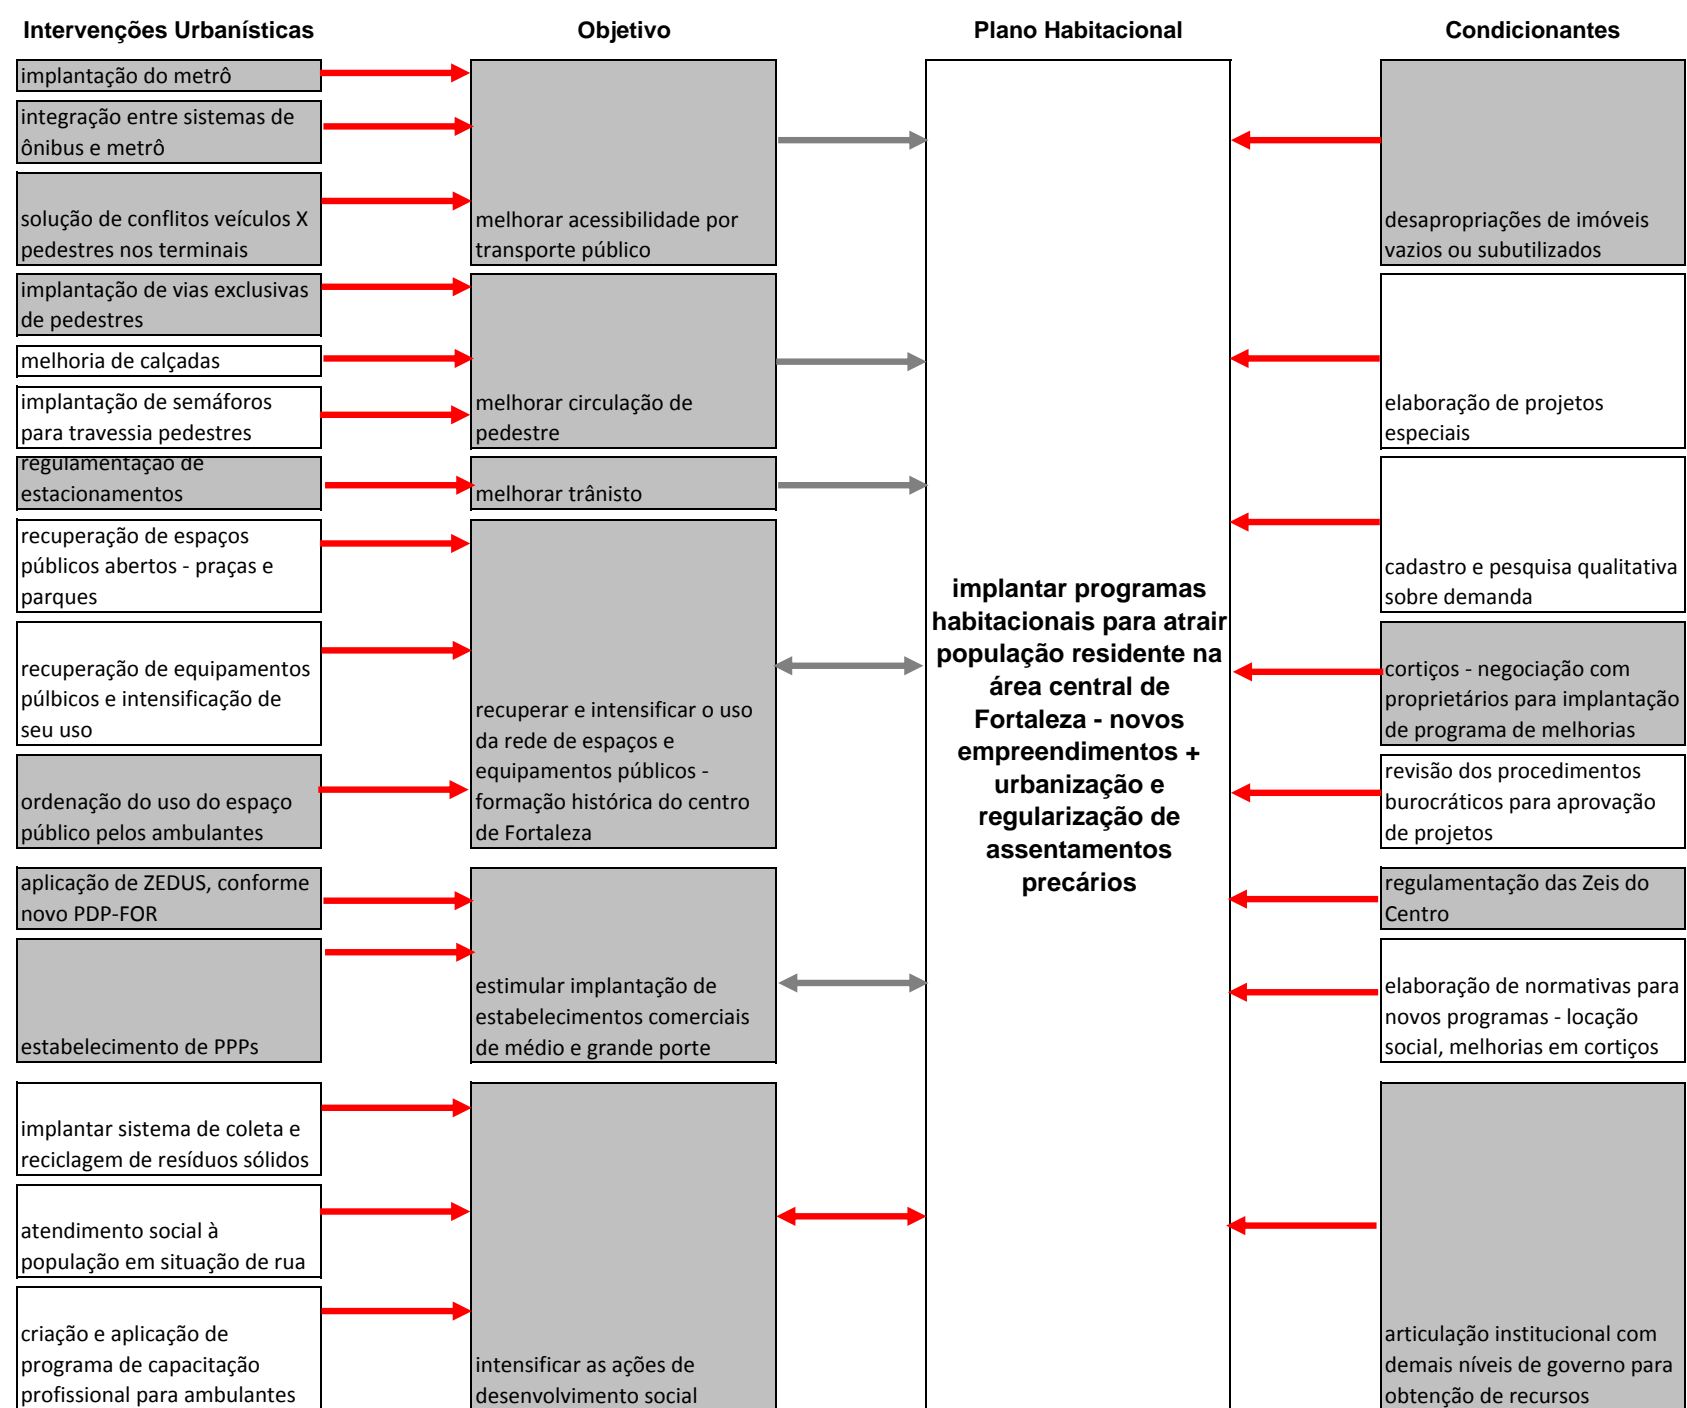

QUADRO VII - Relação entre Intervenções Urbanísticas e Habitacionais para o Setor Estratégico de Intervenções 2

LEGENDA

ação interna à PMF

ação que exige articulação institucional e governabilidade com demais agentes sociais

relação de influência necessária e decisiva para obtenção dos objetivos

relação de influência positiva, mas não necessária, para obtenção dos objetivos