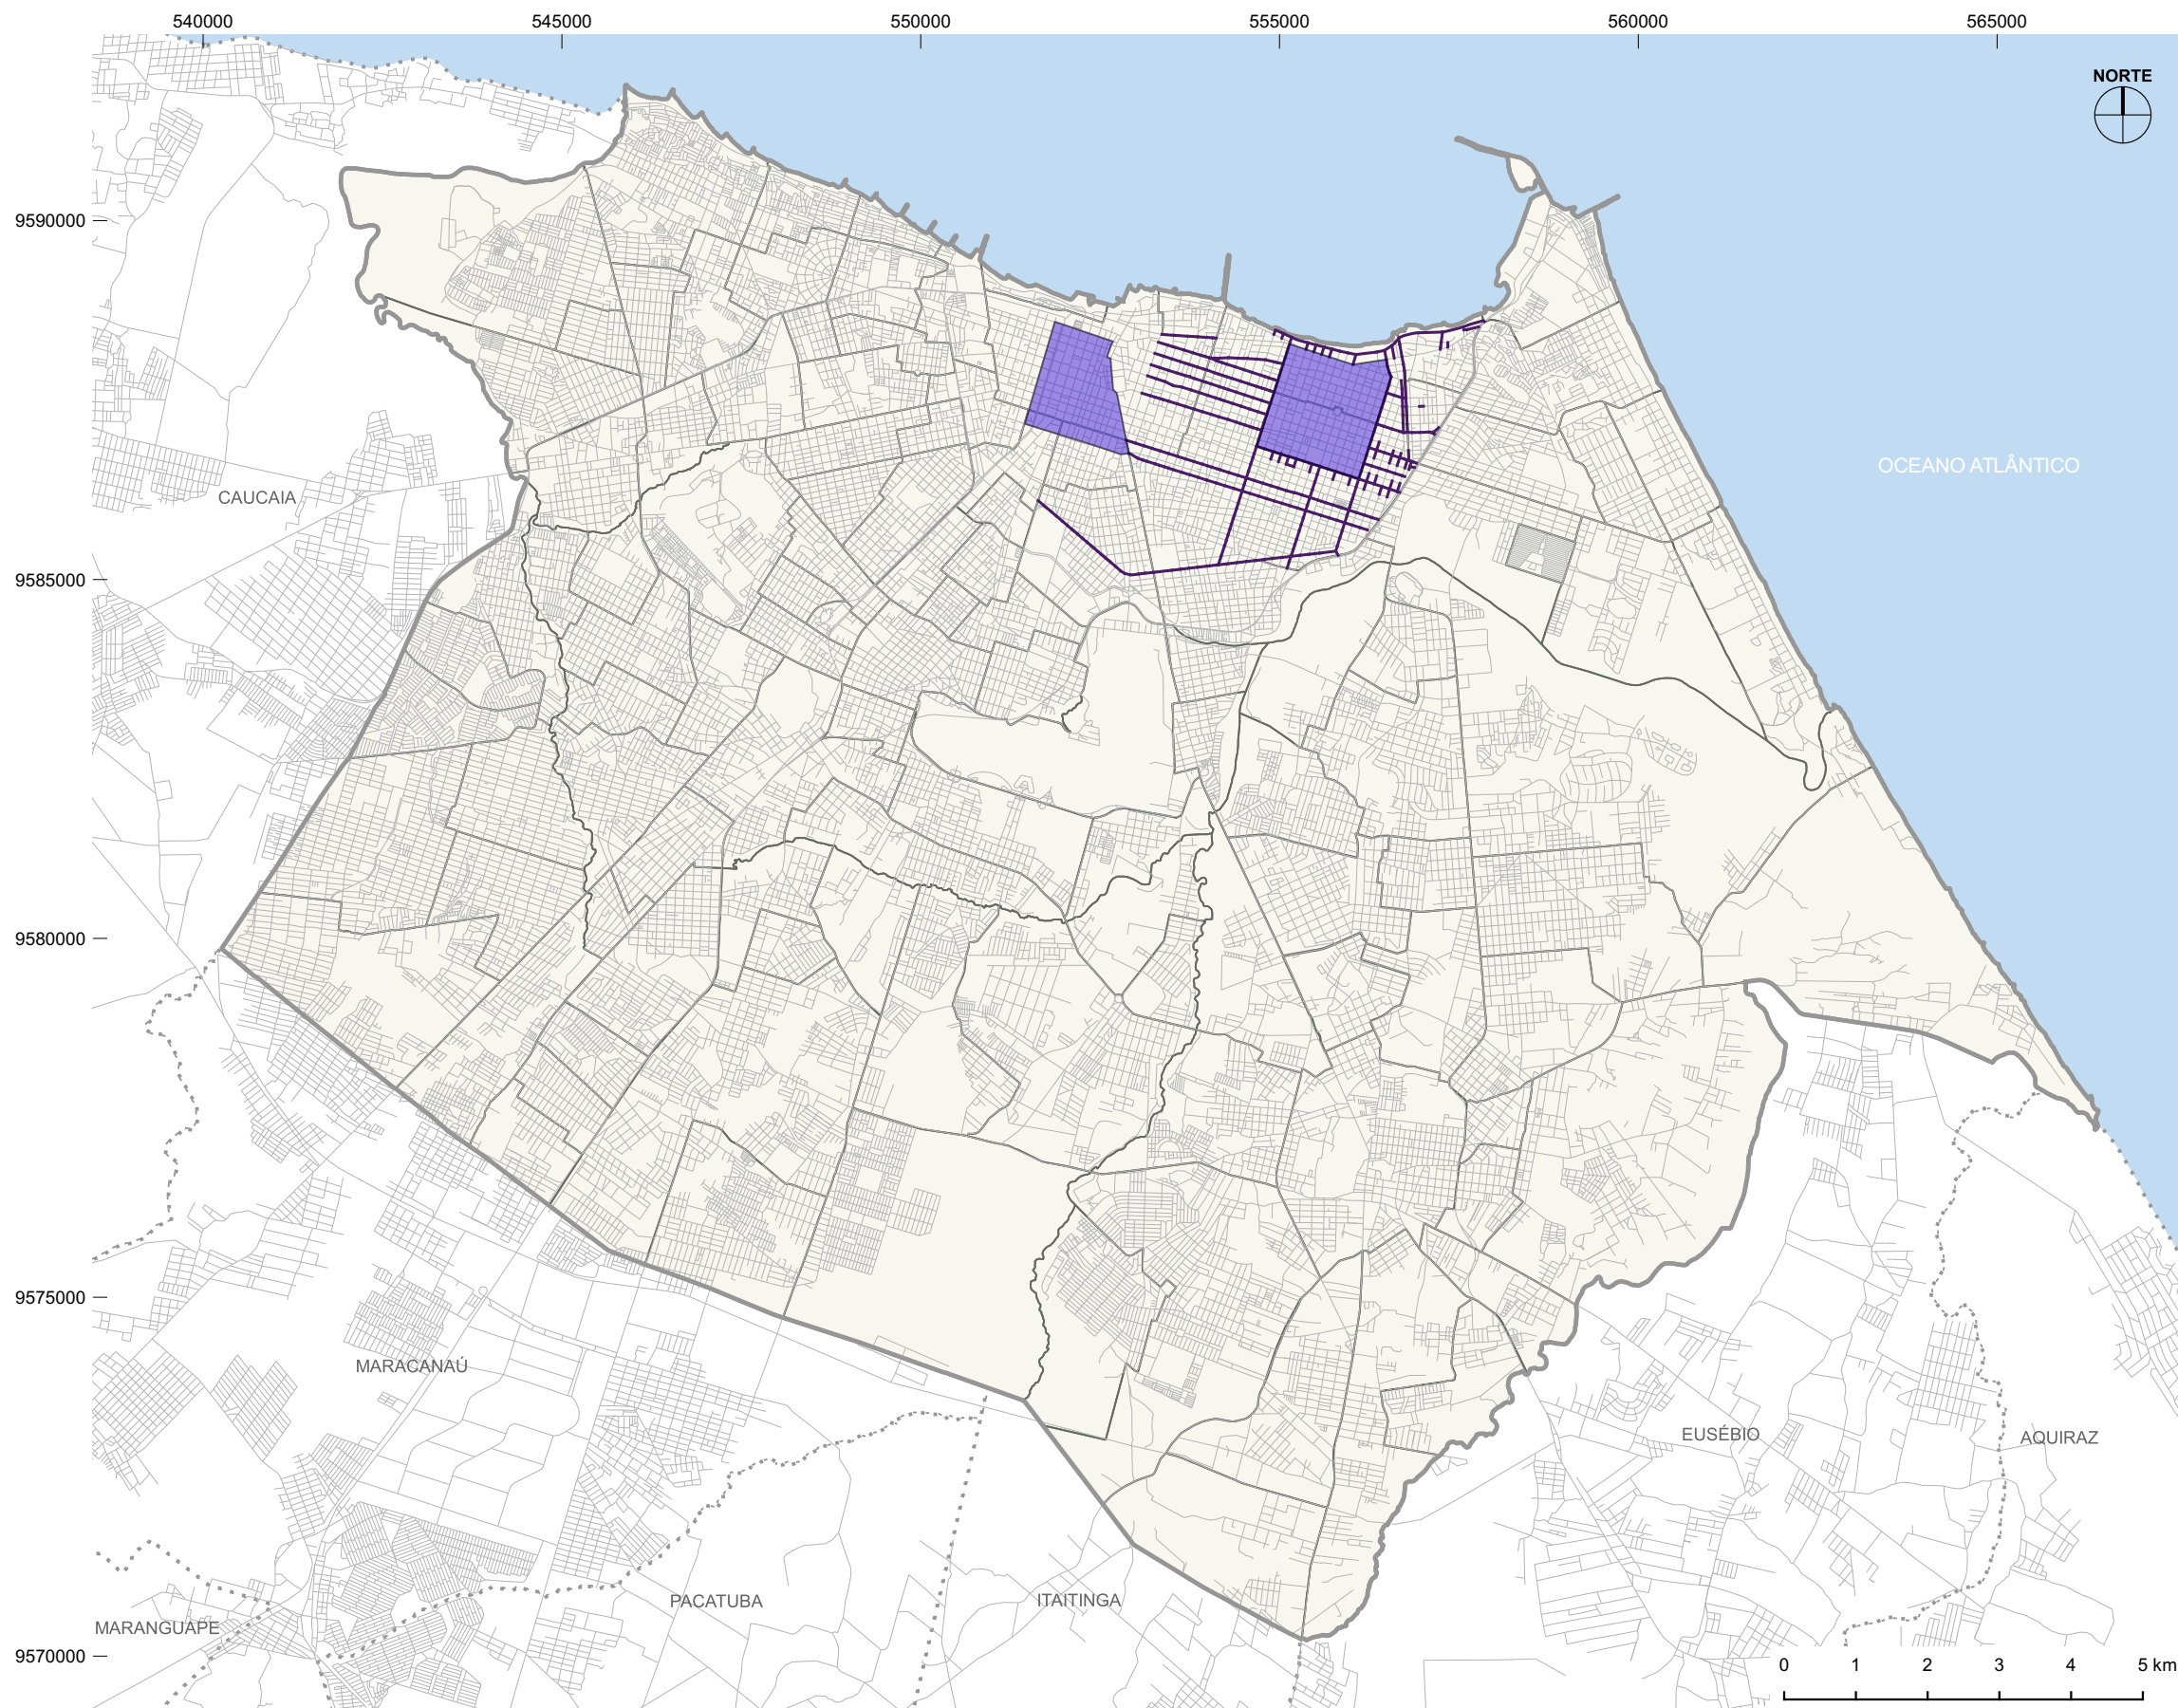

FORTALEZA2040

PLANO MESTRE URBANÍSTICO E DE MOBILIDADE

LEGENDA

- Município de Fortaleza
- Município Vizinho
- Limite de Bairro
- Área de Restrição à Circulação
- Via com Restrição à Circulação
- Sistema Viário

Fonte: AMC - 2015
Especificações:
Sistema de Projeção UTM - DATUM SIRGAS 2000 - 24S