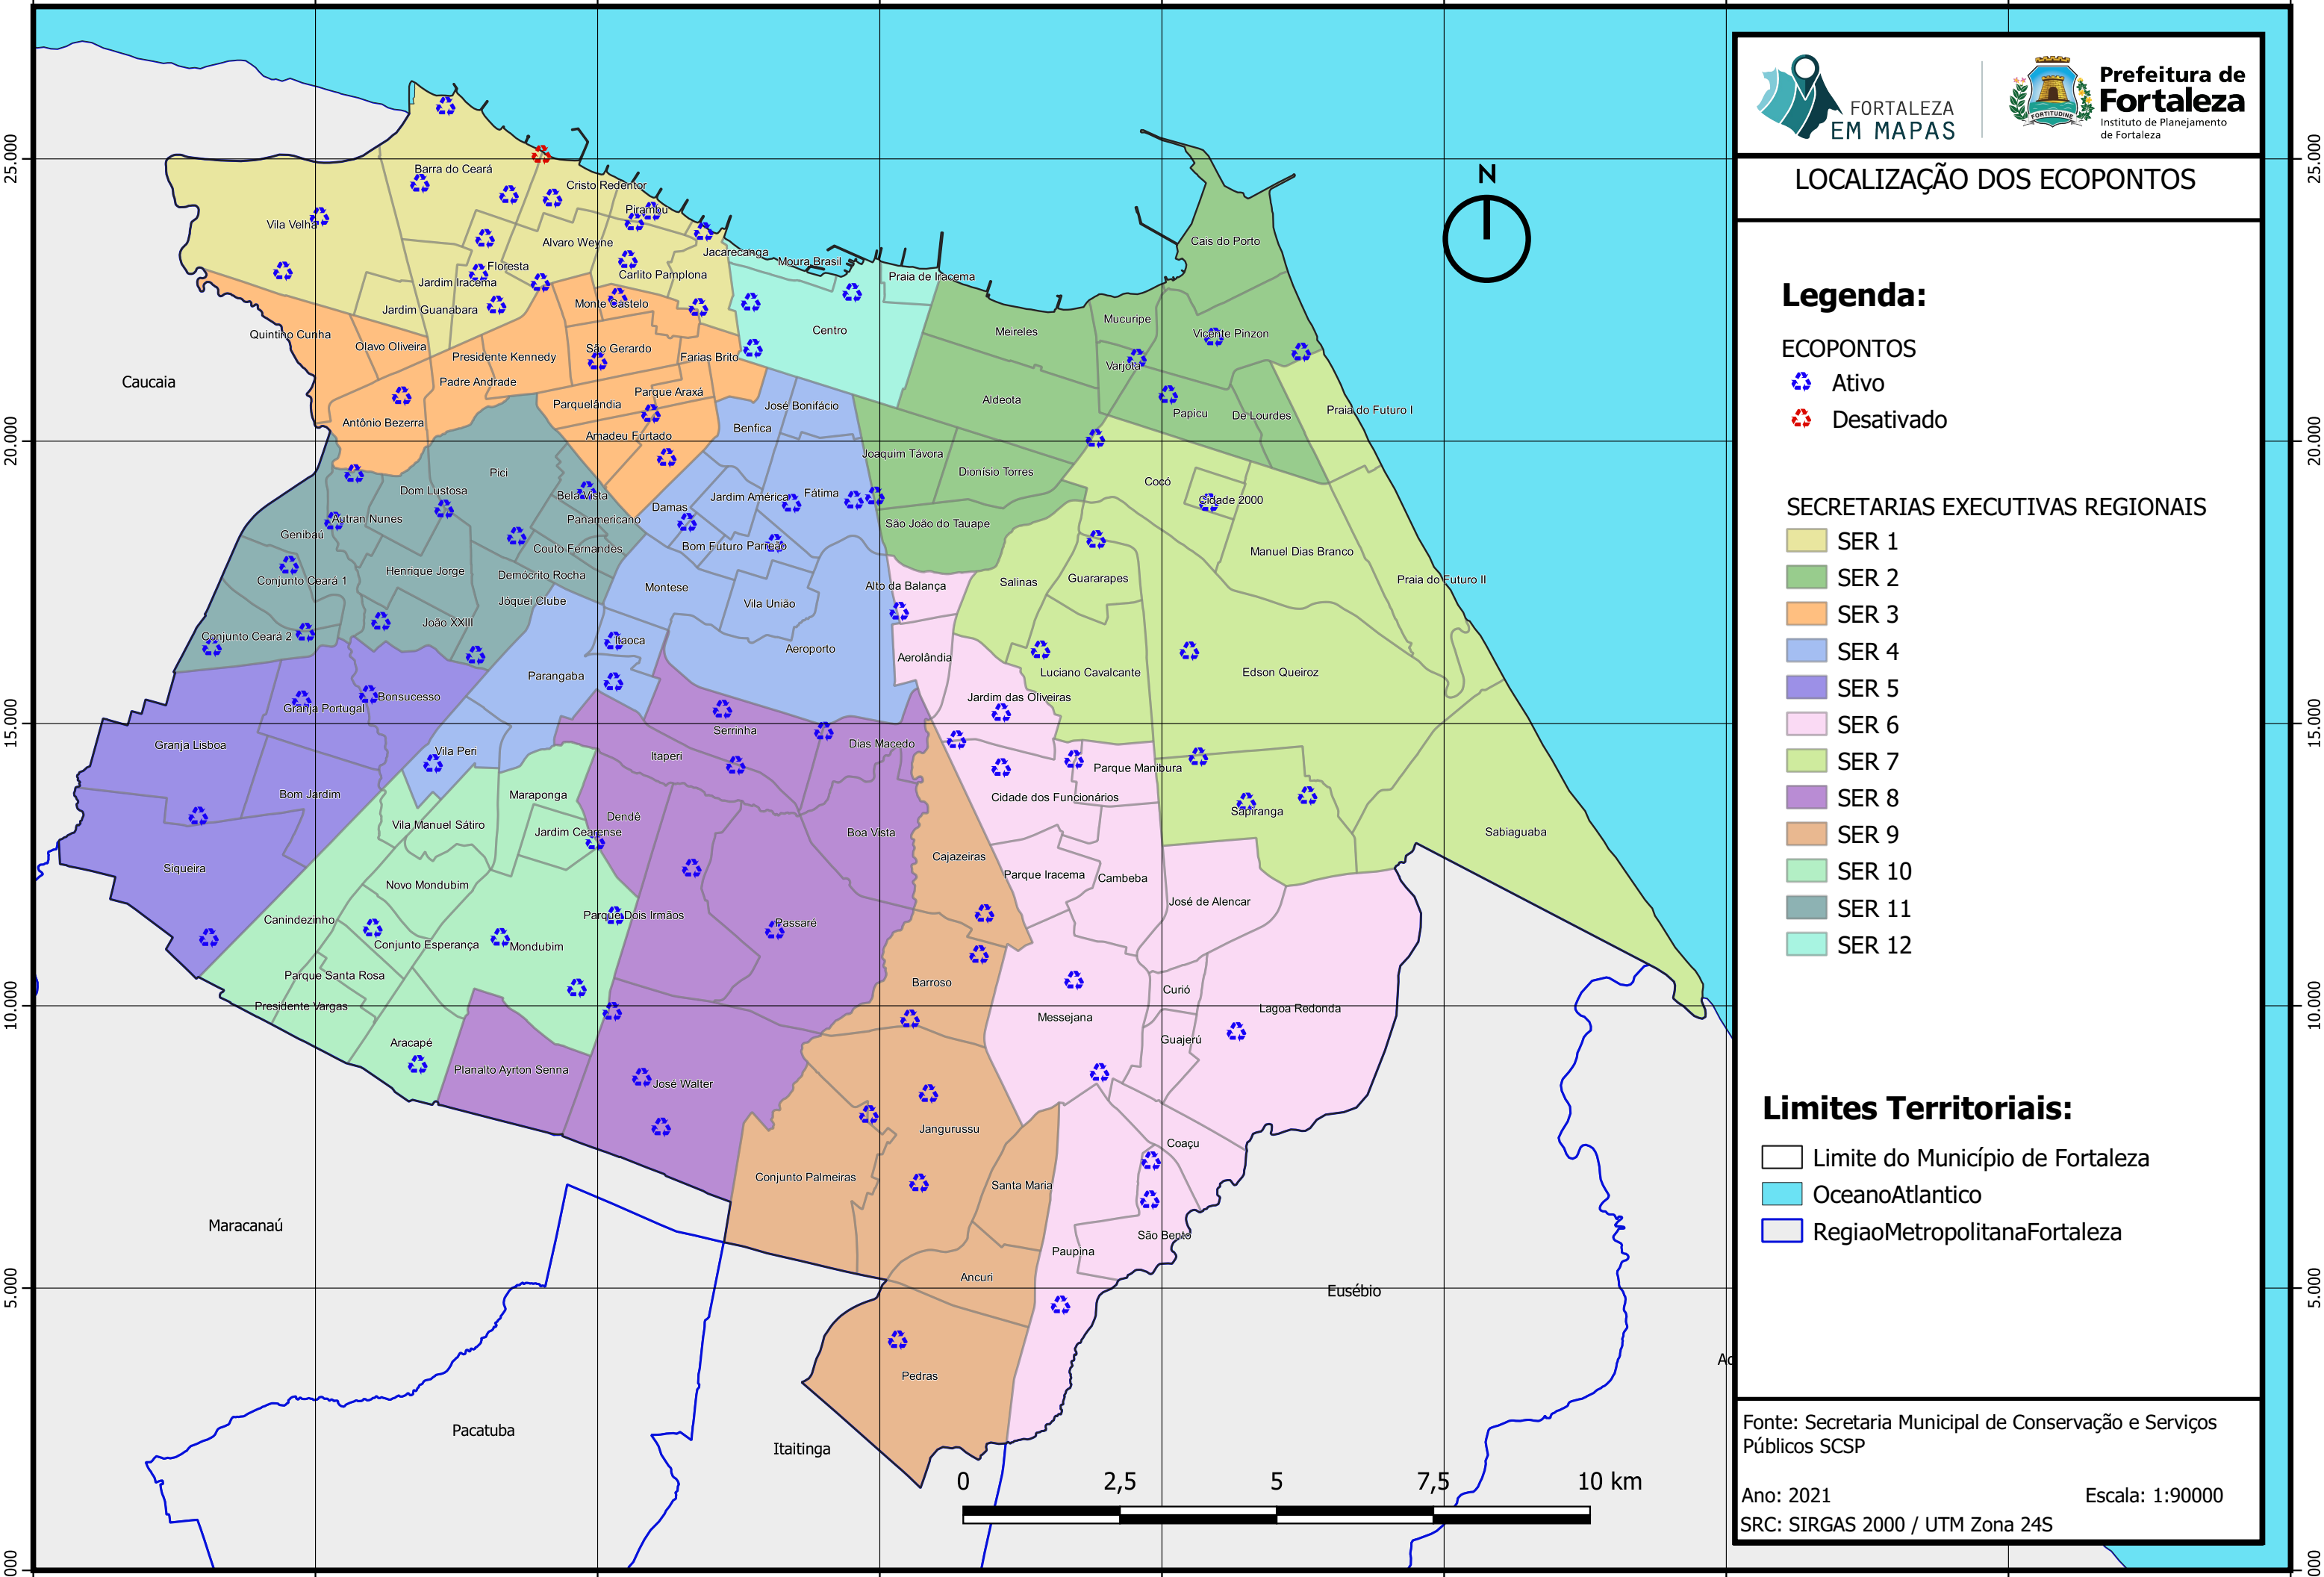

0.000 5.000 10.000 15.000 20.000 25.000 30.000 35.000 40.000

LOCALIZAÇÃO DOS ECOPONTOS

Legenda:

- ECOPONTOS**
- Ativo
 - Desativado

SECRETARIAS EXECUTIVAS REGIONAIS

- SER 1
- SER 2
- SER 3
- SER 4
- SER 5
- SER 6
- SER 7
- SER 8
- SER 9
- SER 10
- SER 11
- SER 12

Limites Territoriais:

- Limite do Município de Fortaleza
- OceanoAtlantico
- RegiaoMetropolitanaFortaleza

Fonte: Secretaria Municipal de Conservação e Serviços Públicos SCSP

Ano: 2021

Escala: 1:90000

SRC: SIRGAS 2000 / UTM Zona 24S

0.000 5.000 10.000 15.000 20.000 25.000 30.000 35.000 40.000