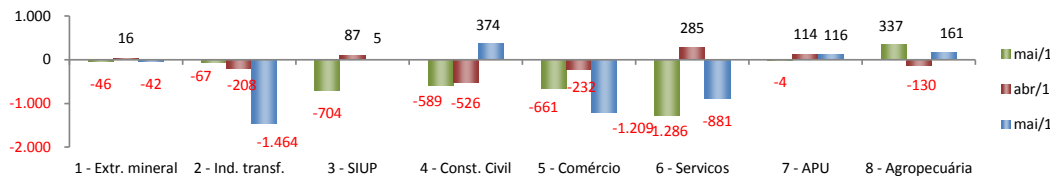

SALDO MENSAL DE EMPREGO CELETISTA POR MUNICIPIO - 10 MAIORES SALDOS NEGATIVOS - CAGED/MTE

5 Maiores Saldos Negativos	
Fortaleza - mai/2017	-1.741
Juazeiro do Norte - mai/2017	-392
Crato - mai/2017	-203
Paracuru - mai/2017	-189
Caucaia - mai/2017	-178

SALDO ACUMULADO NO ANO DO EMPREGO CELETISTA - CEARA - CAGED/MTE

Acumulado até o referido Mês	
maio - 2013	3.376
maio - 2014	12.700
maio - 2015	-11.577
maio - 2016	-22.488
maio - 2017	-14.816

SALDO MENSAL DO EMPREGO CELETISTA POR ATIVIDADE- CEARA - CAGED/MTE