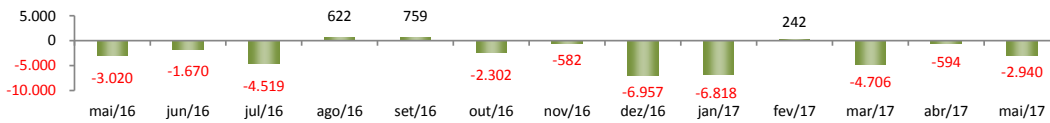

SALDO MENSAL DO EMPREGO CELETISTA - CEARA - CAGED/MTE

Saldos Mensais (Ceará)	
Ceará - mai/2017	-2.940
Ceará - abr/2017	-594
Ceará - mai/16	-3.020