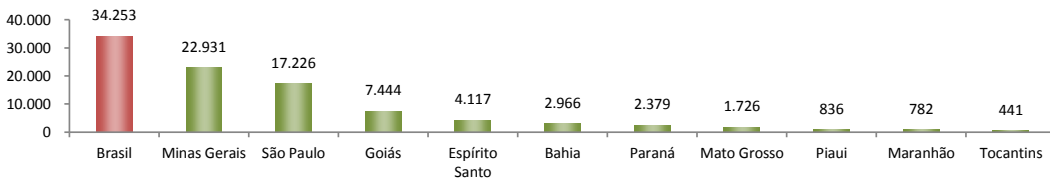

RADAR DO EMPREGO CELETISTA

junho/2017

SALDO MENSAL DO EMPREGO CELETISTA - BRASIL - CAGED/MTE

Saldos Mensais (Brasil)	
Brasil - mai/2017	34.253
Brasil - abr/2017	68.086
Brasil - mai/16	-66.386

SALDO MENSAL DO EMPREGO CELETISTA - GRANDES REGIOES - CAGED/MTE

Saldos Mensais por Regiões	
Norte - mai/2017	-1.024
Nordeste - mai/2017	372
Sudeste - mai/2017	38.691
Sul - mai/2017	-10.595
Centro-Oeste - mai/2017	6.809

SALDO MENSAL DO EMPREGO CELETISTA - 10 MAIORES ESTADOS - CAGED/MTE