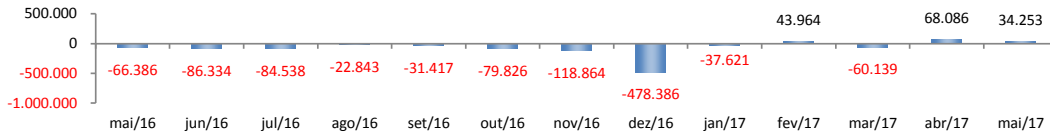

RADAR DO EMPREGO CELETISTA

junho/2017

SALDO MENSAL DO EMPREGO CELETISTA - BRASIL - CAGED/MTE

Saldos Mensais (Brasil)	
Brasil - mai/2017	34.253
Brasil - abr/2017	68.086
Brasil - mai/16	-66.386

SALDO MENSAL DO EMPREGO CELETISTA - GRANDES REGIOES - CAGED/MTE

Saldos Mensais por Regiões	
Norte - mai/2017	-1.024
Nordeste - mai/2017	372
Sudeste - mai/2017	38.691
Sul - mai/2017	-10.595
Centro-Oeste - mai/2017	6.809

SALDO MENSAL DO EMPREGO CELETISTA - 10 MAIORES ESTADOS - CAGED/MTE