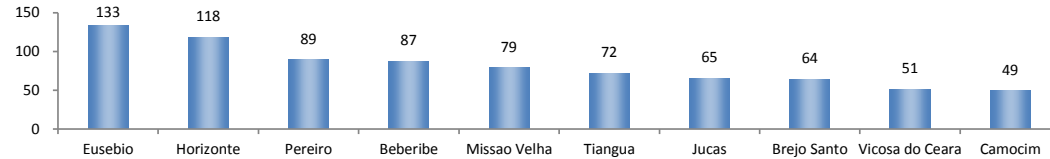

SALDO MENSAL DE EMPREGO CELETISTA POR MUNICIPIO - 10 MAIORES SALDOS POSITIVOS - CAGED/MTE

5 Maiores Saldos Positivos	
Eusebio - mai/2017	133
Horizonte - mai/2017	118
Pereiro - mai/2017	89
Beberibe - mai/2017	87
Missao Velha - mai/2017	79