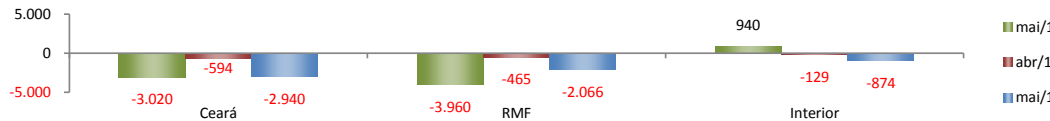

SALDO MENSAL DO EMPREGO CELETISTA - CEARA, RMF e INTERIOR - CAGED/MTE

Saldos Mensais (Ceará)	
Ceará - mai/2017	-2.940
RMF - mai/2017	-2.066
Interior - mai/2017	-874