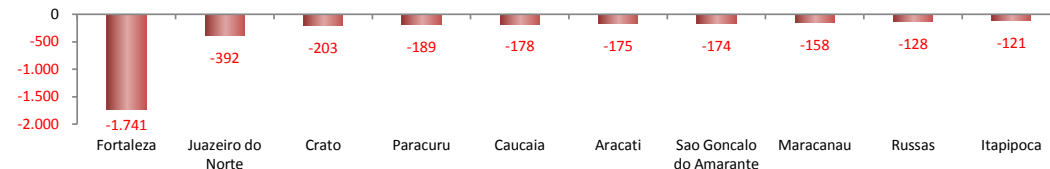

SALDO MENSAL DE EMPREGO CELETISTA POR MUNICIPIO - 10 MAIORES SALDOS NEGATIVOS - CAGED/MTE

5 Maiores Saldos Negativos	
Fortaleza - mai/2017	-1.741
Juazeiro do Norte - mai/2017	-392
Crato - mai/2017	-203
Paracuru - mai/2017	-189
Caucaia - mai/2017	-178