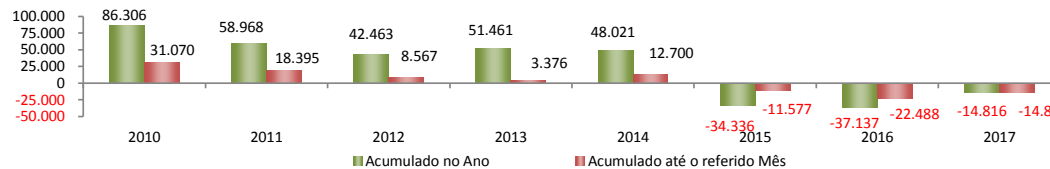

SALDO ACUMULADO NO ANO DO EMPREGO CELETISTA - CEARA - CAGED/MTE

Acumulado até o referido Mês	
maio - 2013	3.376
maio - 2014	12.700
maio - 2015	-11.577
maio - 2016	-22.488
maio - 2017	-14.816