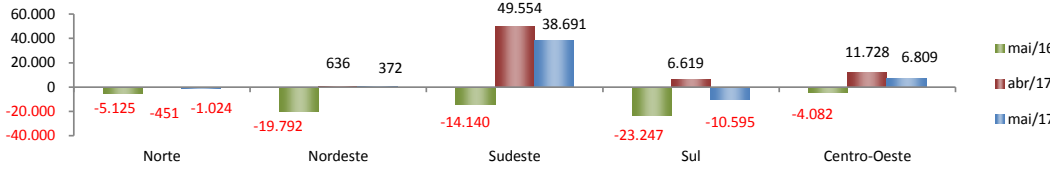

RADAR DO EMPREGO CELETISTA

junho/2017

SALDO MENSAL DO EMPREGO CELETISTA - BRASIL - CAGED/MTE

Saldos Mensais (Brasil)	
Brasil - mai/2017	34.253
Brasil - abr/2017	68.086
Brasil - mai/16	-66.386

SALDO MENSAL DO EMPREGO CELETISTA - GRANDES REGIOES - CAGED/MTE

Saldos Mensais por Regiões	
Norte - mai/2017	-1.024
Nordeste - mai/2017	372
Sudeste - mai/2017	38.691
Sul - mai/2017	-10.595
Centro-Oeste - mai/2017	6.809

SALDO MENSAL DO EMPREGO CELETISTA - 10 MAIORES ESTADOS - CAGED/MTE