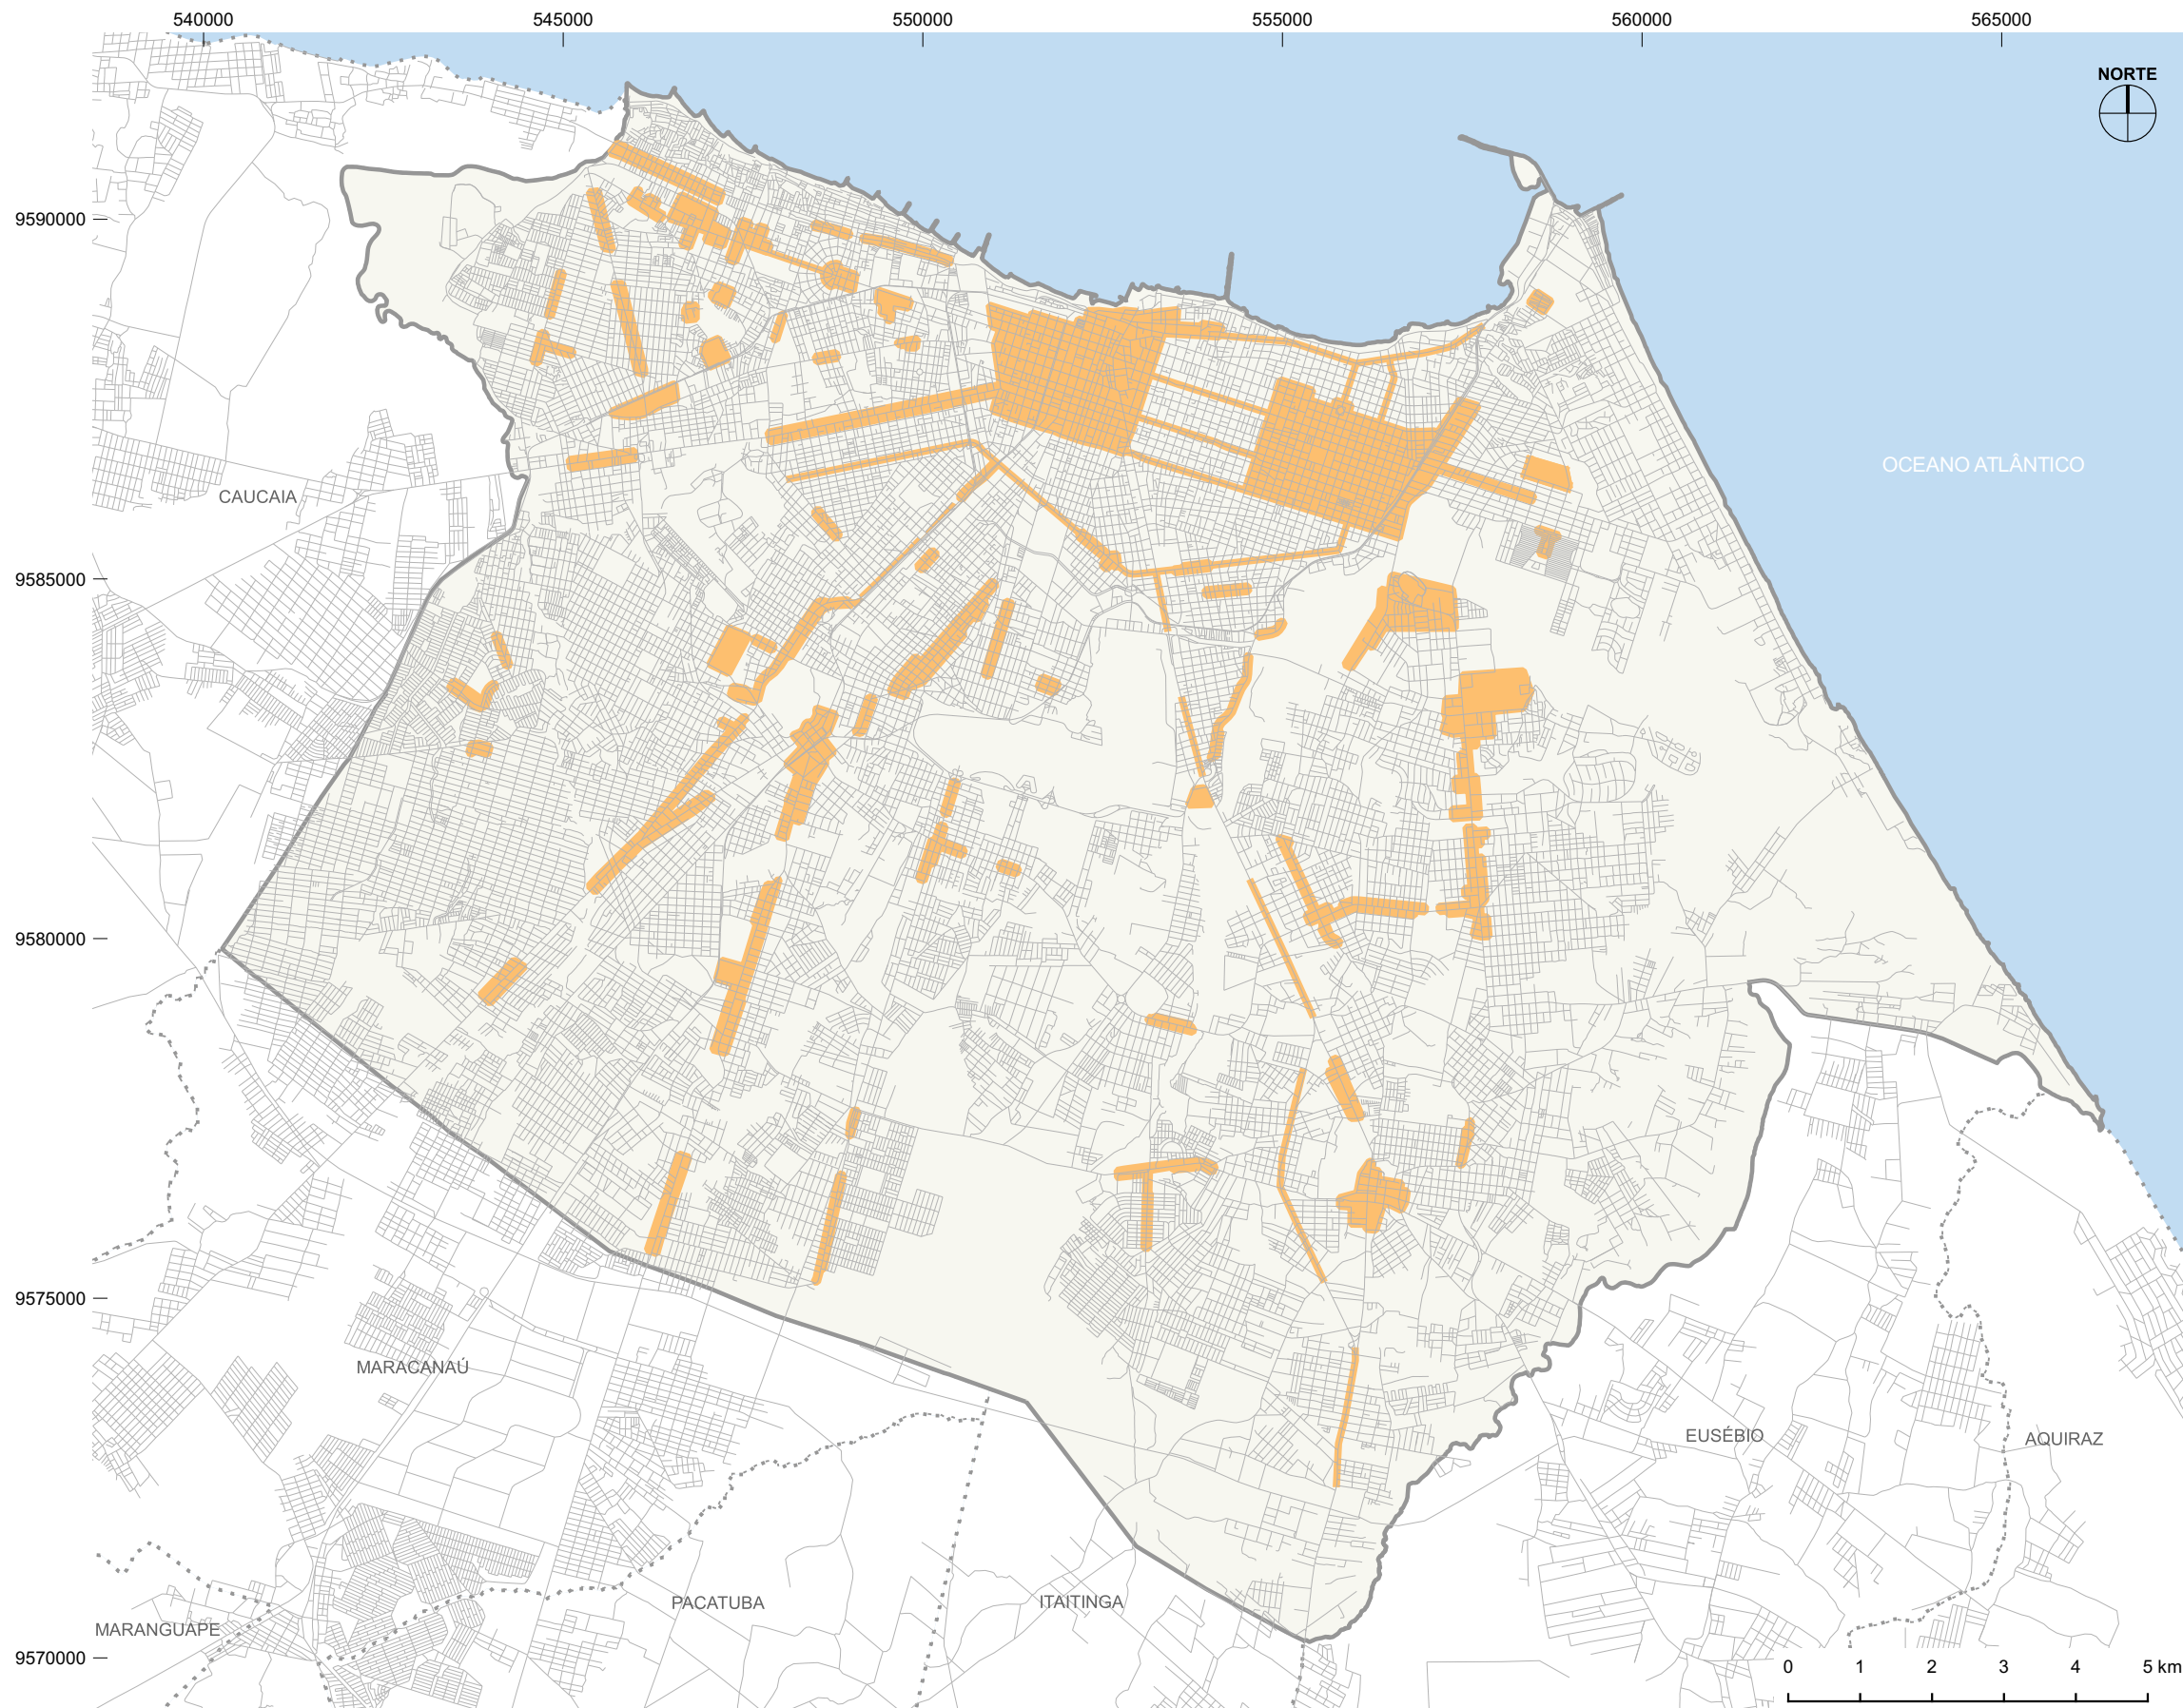

# FORTALEZA2040

## PLANO MESTRE URBANÍSTICO E DE MOBILIDADE

### LEGENDA

- Município de Fortaleza
- Município Vizinho
- Centro de Emprego (Polígono)
- Centro de Emprego (Linear)
- Sistema Viário

Fonte dos dados: Elaboração Própria  
Especificações:  
Sistema de Projeção UTM - DATUM SIRGAS 2000 - 24S