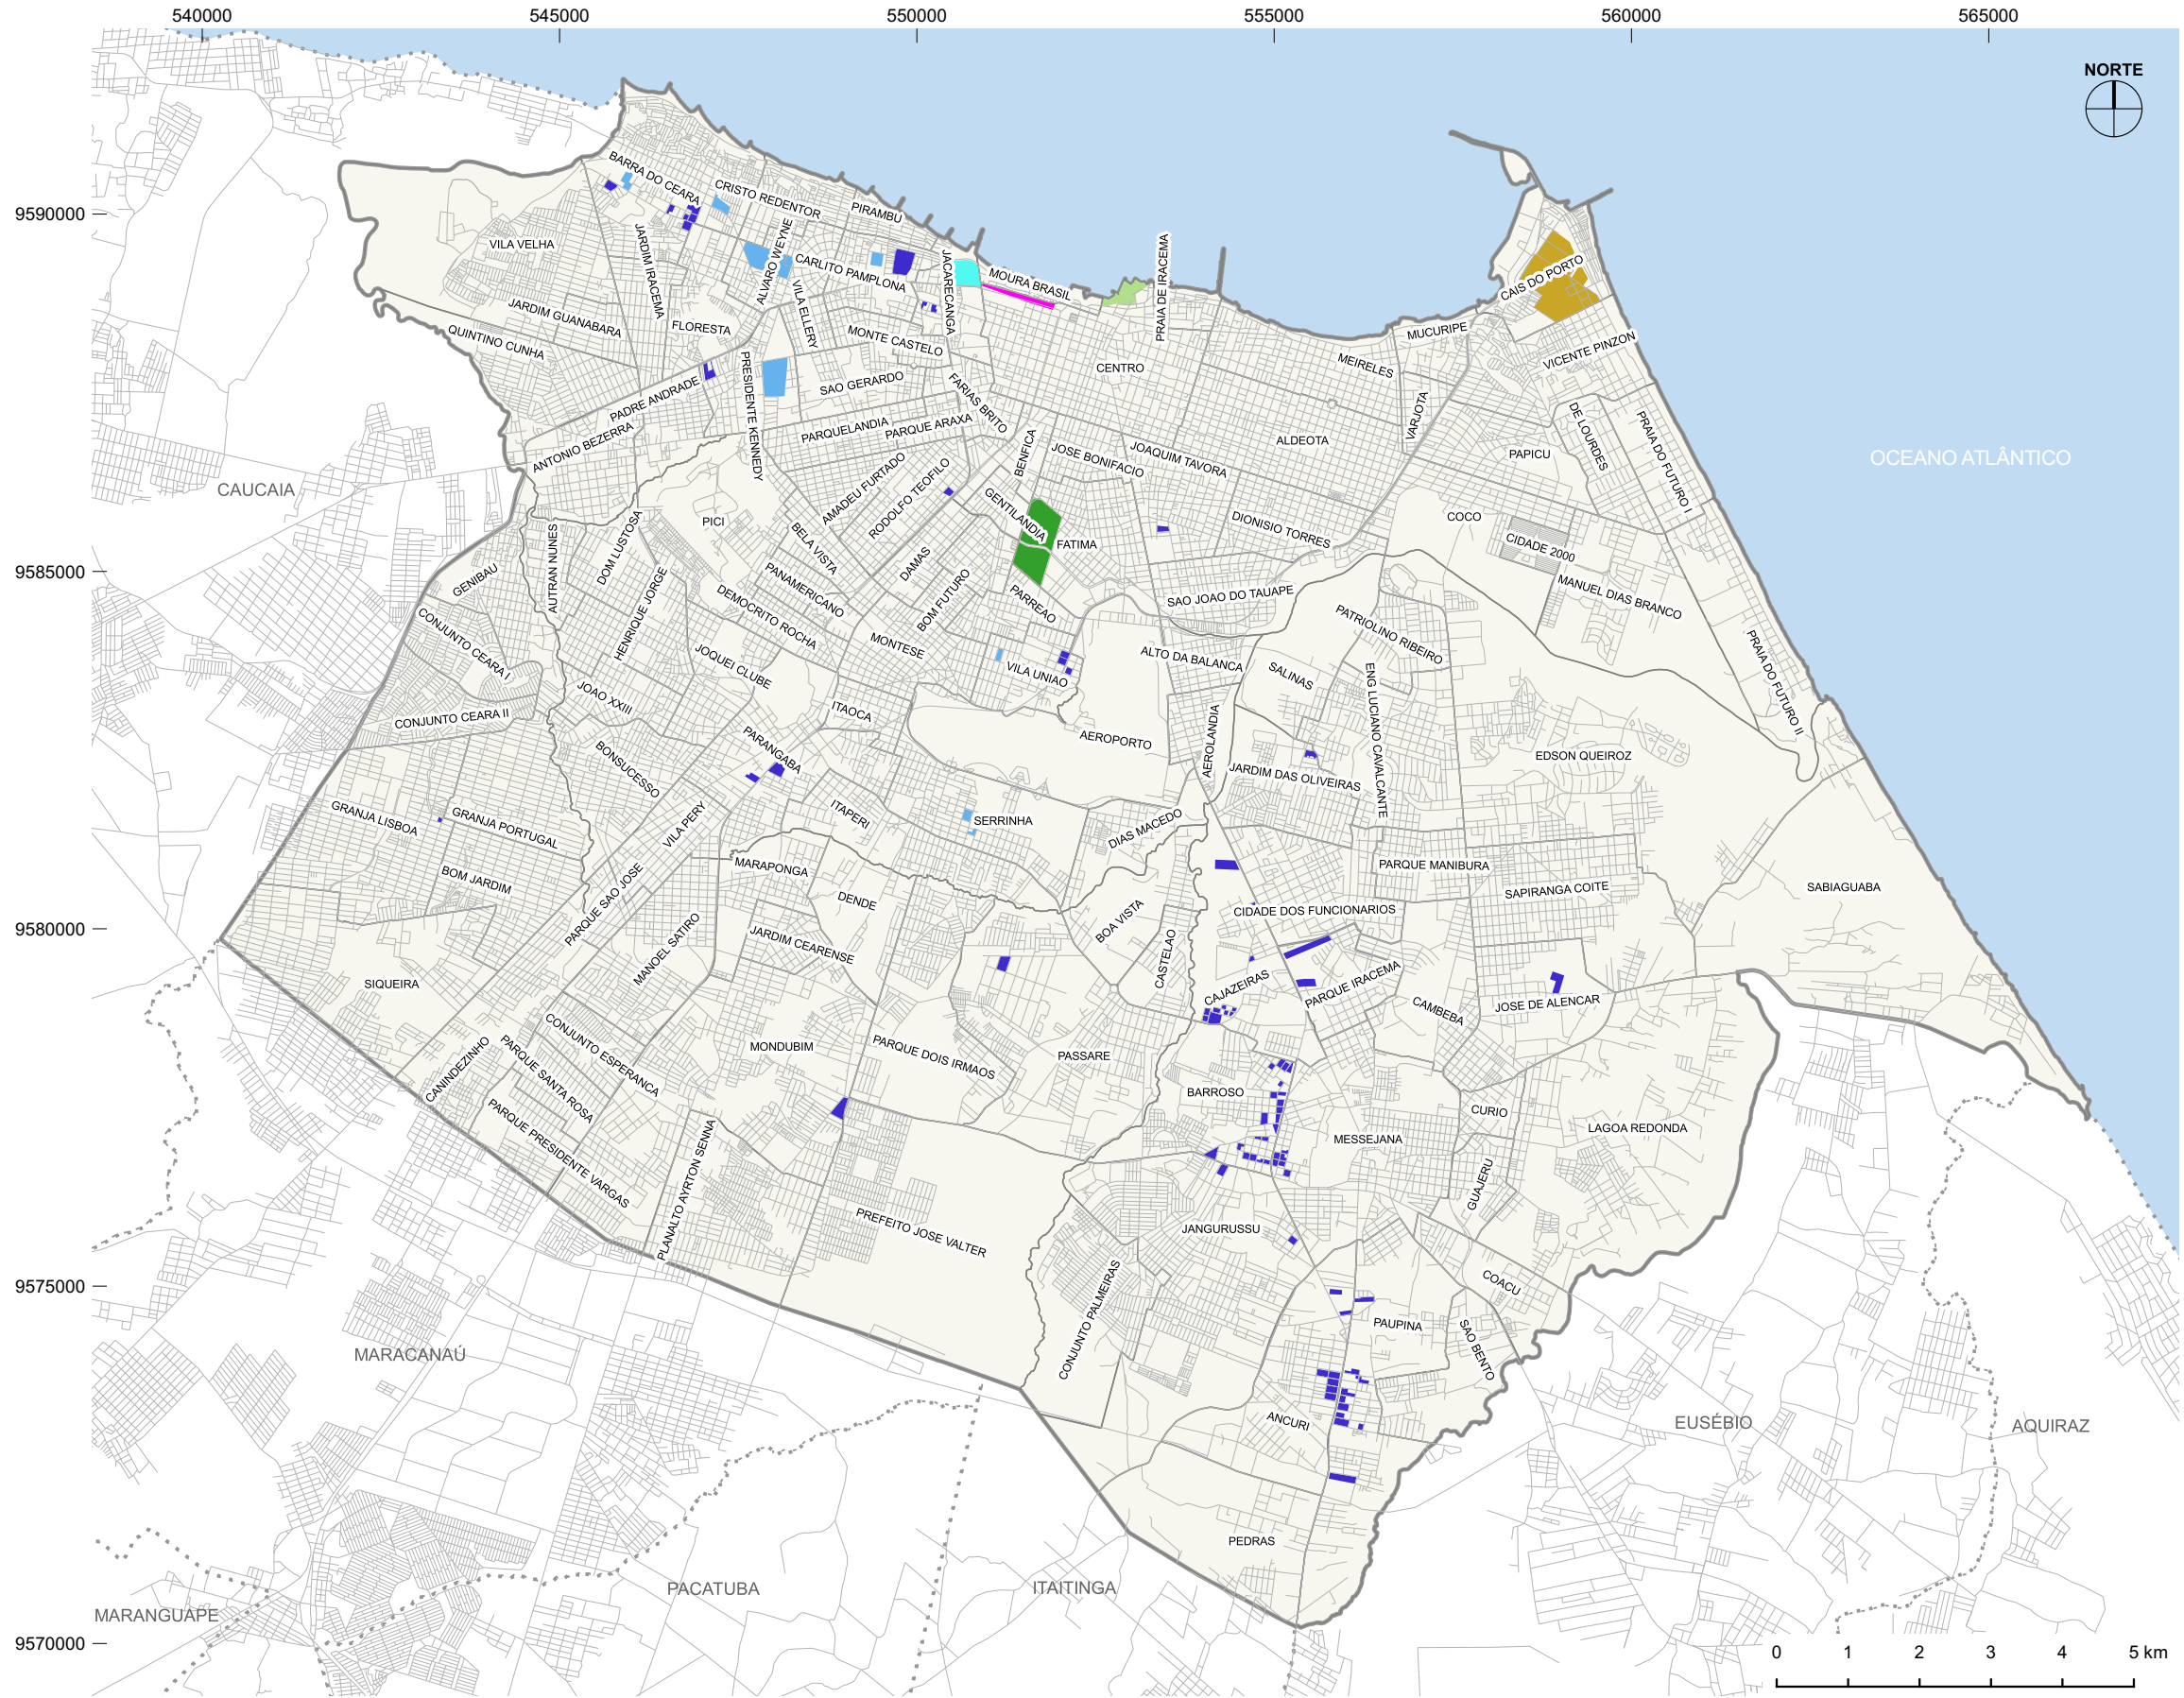

FORTALEZA2040

PLANO MESTRE URBANÍSTICO E DE MOBILIDADE

LEGENDA

- Município de Fortaleza
- Município Vizinho
- Limite de Bairro
- Sistema Viário

Uso com Potencialidade:

- 23° BC
- Depósito Atacadista
- Estação de Tratamento de Esgoto (ETE)
- Galpão Industrial Desativado
- Inace / Estaleiro
- Marinha
- Rede Ferroviária Federal Sociedade Anônima (RFFSA)
- Tancagem do Porto

Fonte dos dados: Elaboração Própria
 Especificações:
 Sistema de Projção UTM - DATUM SIRGAS 2000 - 24S