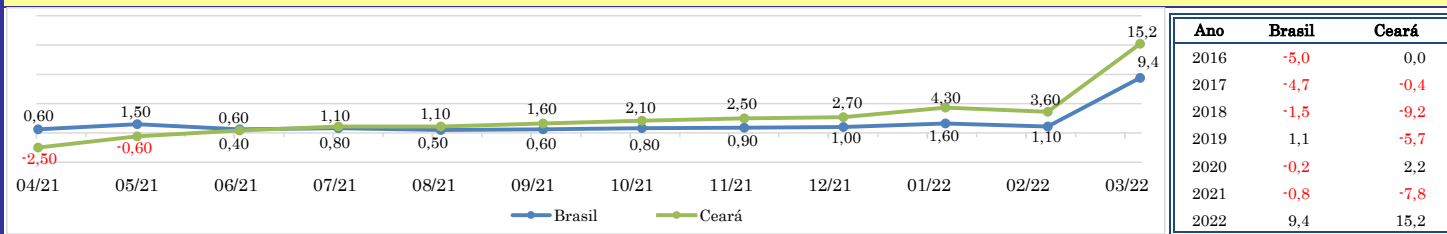

RADAR DE SERVIÇOS

maio/2022

VARIÇÃO MENSAL COM RELAÇÃO AO MÊS IMEDIATAMENTE ANTERIOR (%) - 2021 A 2022

VARIÇÃO MENSAL COM RELAÇÃO AO MESMO MÊS DO ANO ANTERIOR (%) - 2021 A 2022

VARIÇÃO ACUMULADA NO ANO COM RELAÇÃO A IGUAL PERÍODO DO ANO ANTERIOR (%) - 2021 A 2022

VARIÇÃO ACUMULADA DE 12 MESES (%) - 2021 A 2022

VARIÇÃO MENSAL COM RELAÇÃO AO MESMO MÊS DO ANO ANTERIOR (%)

VARIÇÃO ACUMULADA DE 12 MESES (%)

ÍNDICE DE ATIVIDADES TURÍSTICAS (IATUR)