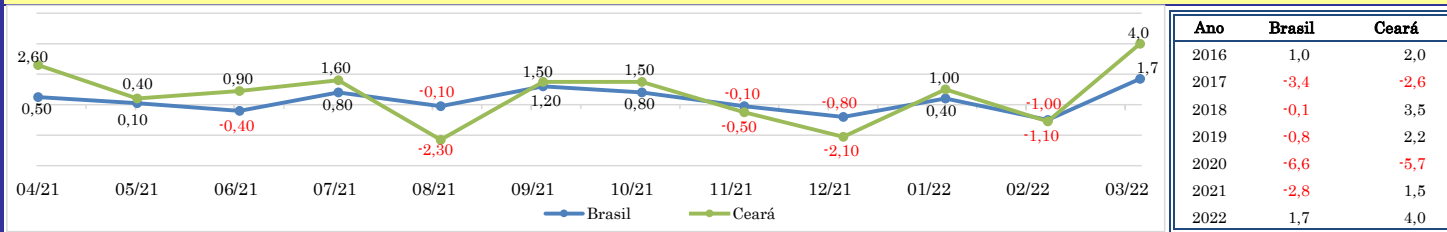

RADAR DE SERVIÇOS

maio/2022

VARIÇÃO MENSAL COM RELAÇÃO AO MÊS IMEDIATAMENTE ANTERIOR (%) - 2021 A 2022

VARIÇÃO MENSAL COM RELAÇÃO AO MESMO MÊS DO ANO ANTERIOR (%) - 2021 A 2022

VARIÇÃO ACUMULADA NO ANO COM RELAÇÃO A IGUAL PERÍODO DO ANO ANTERIOR (%) - 2021 A 2022

VARIÇÃO ACUMULADA DE 12 MESES (%) - 2021 A 2022

VARIÇÃO MENSAL COM RELAÇÃO AO MESMO MÊS DO ANO ANTERIOR (%)

VARIÇÃO ACUMULADA DE 12 MESES (%)

ÍNDICE DE ATIVIDADES TURÍSTICAS (IATUR)