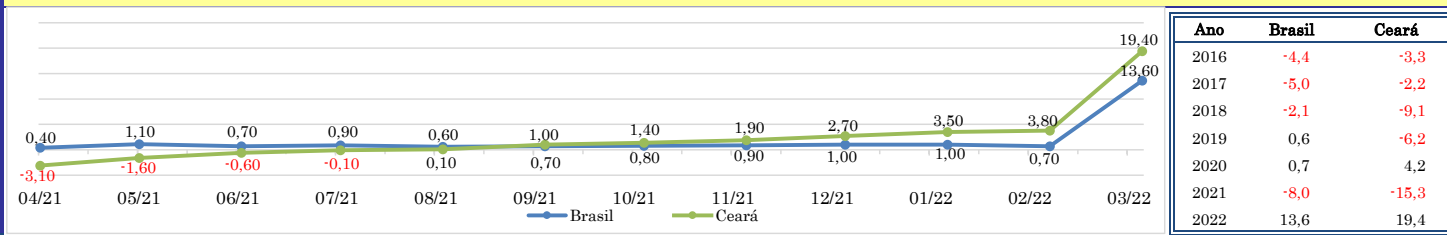

RADAR DE SERVIÇOS

maio/2022

VARIÇÃO MENSAL COM RELAÇÃO AO MÊS IMEDIATAMENTE ANTERIOR (%) - 2021 A 2022

VARIÇÃO MENSAL COM RELAÇÃO AO MESMO MÊS DO ANO ANTERIOR (%) - 2021 A 2022

VARIÇÃO ACUMULADA NO ANO COM RELAÇÃO A IGUAL PERÍODO DO ANO ANTERIOR (%) - 2021 A 2022

VARIÇÃO ACUMULADA DE 12 MESES (%) - 2021 A 2022

VARIÇÃO MENSAL COM RELAÇÃO AO MESMO MÊS DO ANO ANTERIOR (%)

VARIÇÃO ACUMULADA DE 12 MESES (%)

ÍNDICE DE ATIVIDADES TURÍSTICAS (IATUR)