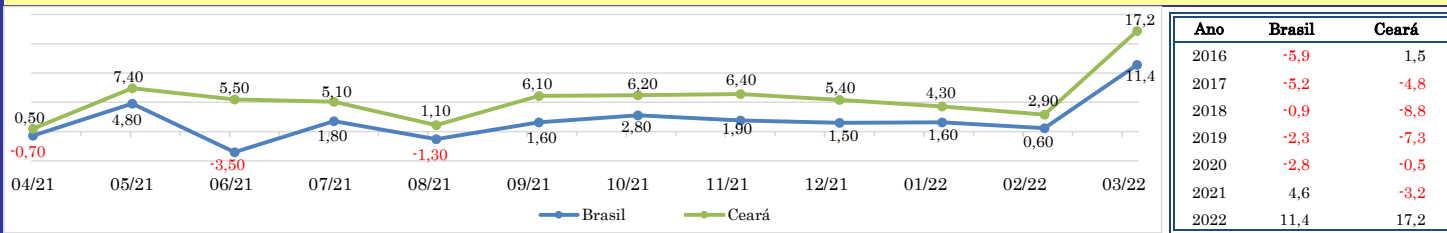

RADAR DE SERVIÇOS

maio/2022

VARIÇÃO MENSAL COM RELAÇÃO AO MÊS IMEDIATAMENTE ANTERIOR (%) - 2021 A 2022

VARIÇÃO MENSAL COM RELAÇÃO AO MESMO MÊS DO ANO ANTERIOR (%) - 2021 A 2022

VARIÇÃO ACUMULADA NO ANO COM RELAÇÃO A IGUAL PERÍODO DO ANO ANTERIOR (%) - 2021 A 2022

VARIÇÃO ACUMULADA DE 12 MESES (%) - 2021 A 2022

VARIÇÃO MENSAL COM RELAÇÃO AO MESMO MÊS DO ANO ANTERIOR (%)

VARIÇÃO ACUMULADA DE 12 MESES (%)

ÍNDICE DE ATIVIDADES TURÍSTICAS (IATUR)