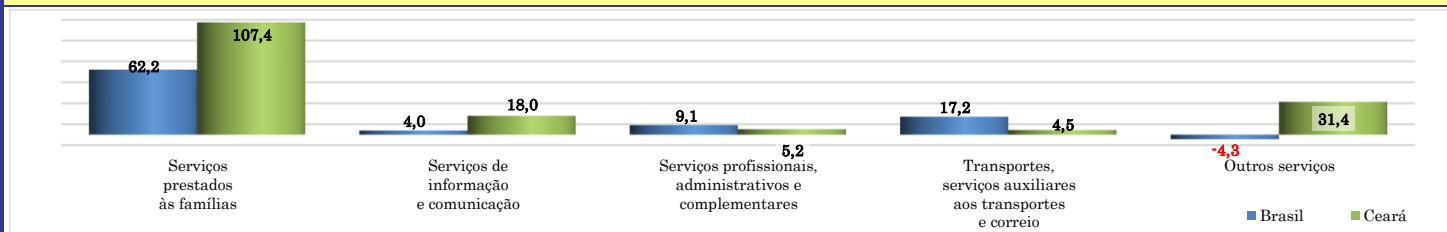

RADAR DE SERVIÇOS

maio/2022

VARIÇÃO MENSAL COM RELAÇÃO AO MÊS IMEDIATAMENTE ANTERIOR (%) - 2021 A 2022

VARIÇÃO MENSAL COM RELAÇÃO AO MESMO MÊS DO ANO ANTERIOR (%) - 2021 A 2022

VARIÇÃO ACUMULADA NO ANO COM RELAÇÃO A IGUAL PERÍODO DO ANO ANTERIOR (%) - 2021 A 2022

VARIÇÃO ACUMULADA DE 12 MESES (%) - 2021 A 2022

VARIÇÃO MENSAL COM RELAÇÃO AO MESMO MÊS DO ANO ANTERIOR (%)

VARIÇÃO ACUMULADA DE 12 MESES (%)

ÍNDICE DE ATIVIDADES TURÍSTICAS (IATUR)