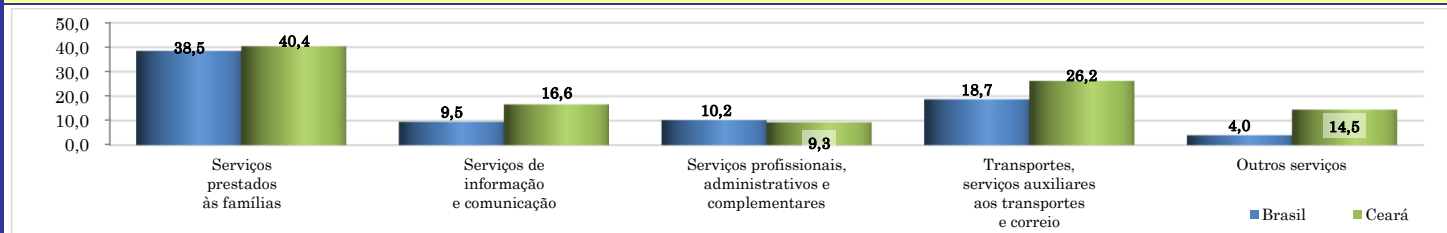

RADAR DE SERVIÇOS

maio/2022

VARIÇÃO MENSAL COM RELAÇÃO AO MÊS IMEDIATAMENTE ANTERIOR (%) - 2021 A 2022

VARIÇÃO MENSAL COM RELAÇÃO AO MESMO MÊS DO ANO ANTERIOR (%) - 2021 A 2022

VARIÇÃO ACUMULADA NO ANO COM RELAÇÃO A IGUAL PERÍODO DO ANO ANTERIOR (%) - 2021 A 2022

VARIÇÃO ACUMULADA DE 12 MESES (%) - 2021 A 2022

VARIÇÃO MENSAL COM RELAÇÃO AO MESMO MÊS DO ANO ANTERIOR (%)

VARIÇÃO ACUMULADA DE 12 MESES (%)

ÍNDICE DE ATIVIDADES TURÍSTICAS (IATUR)