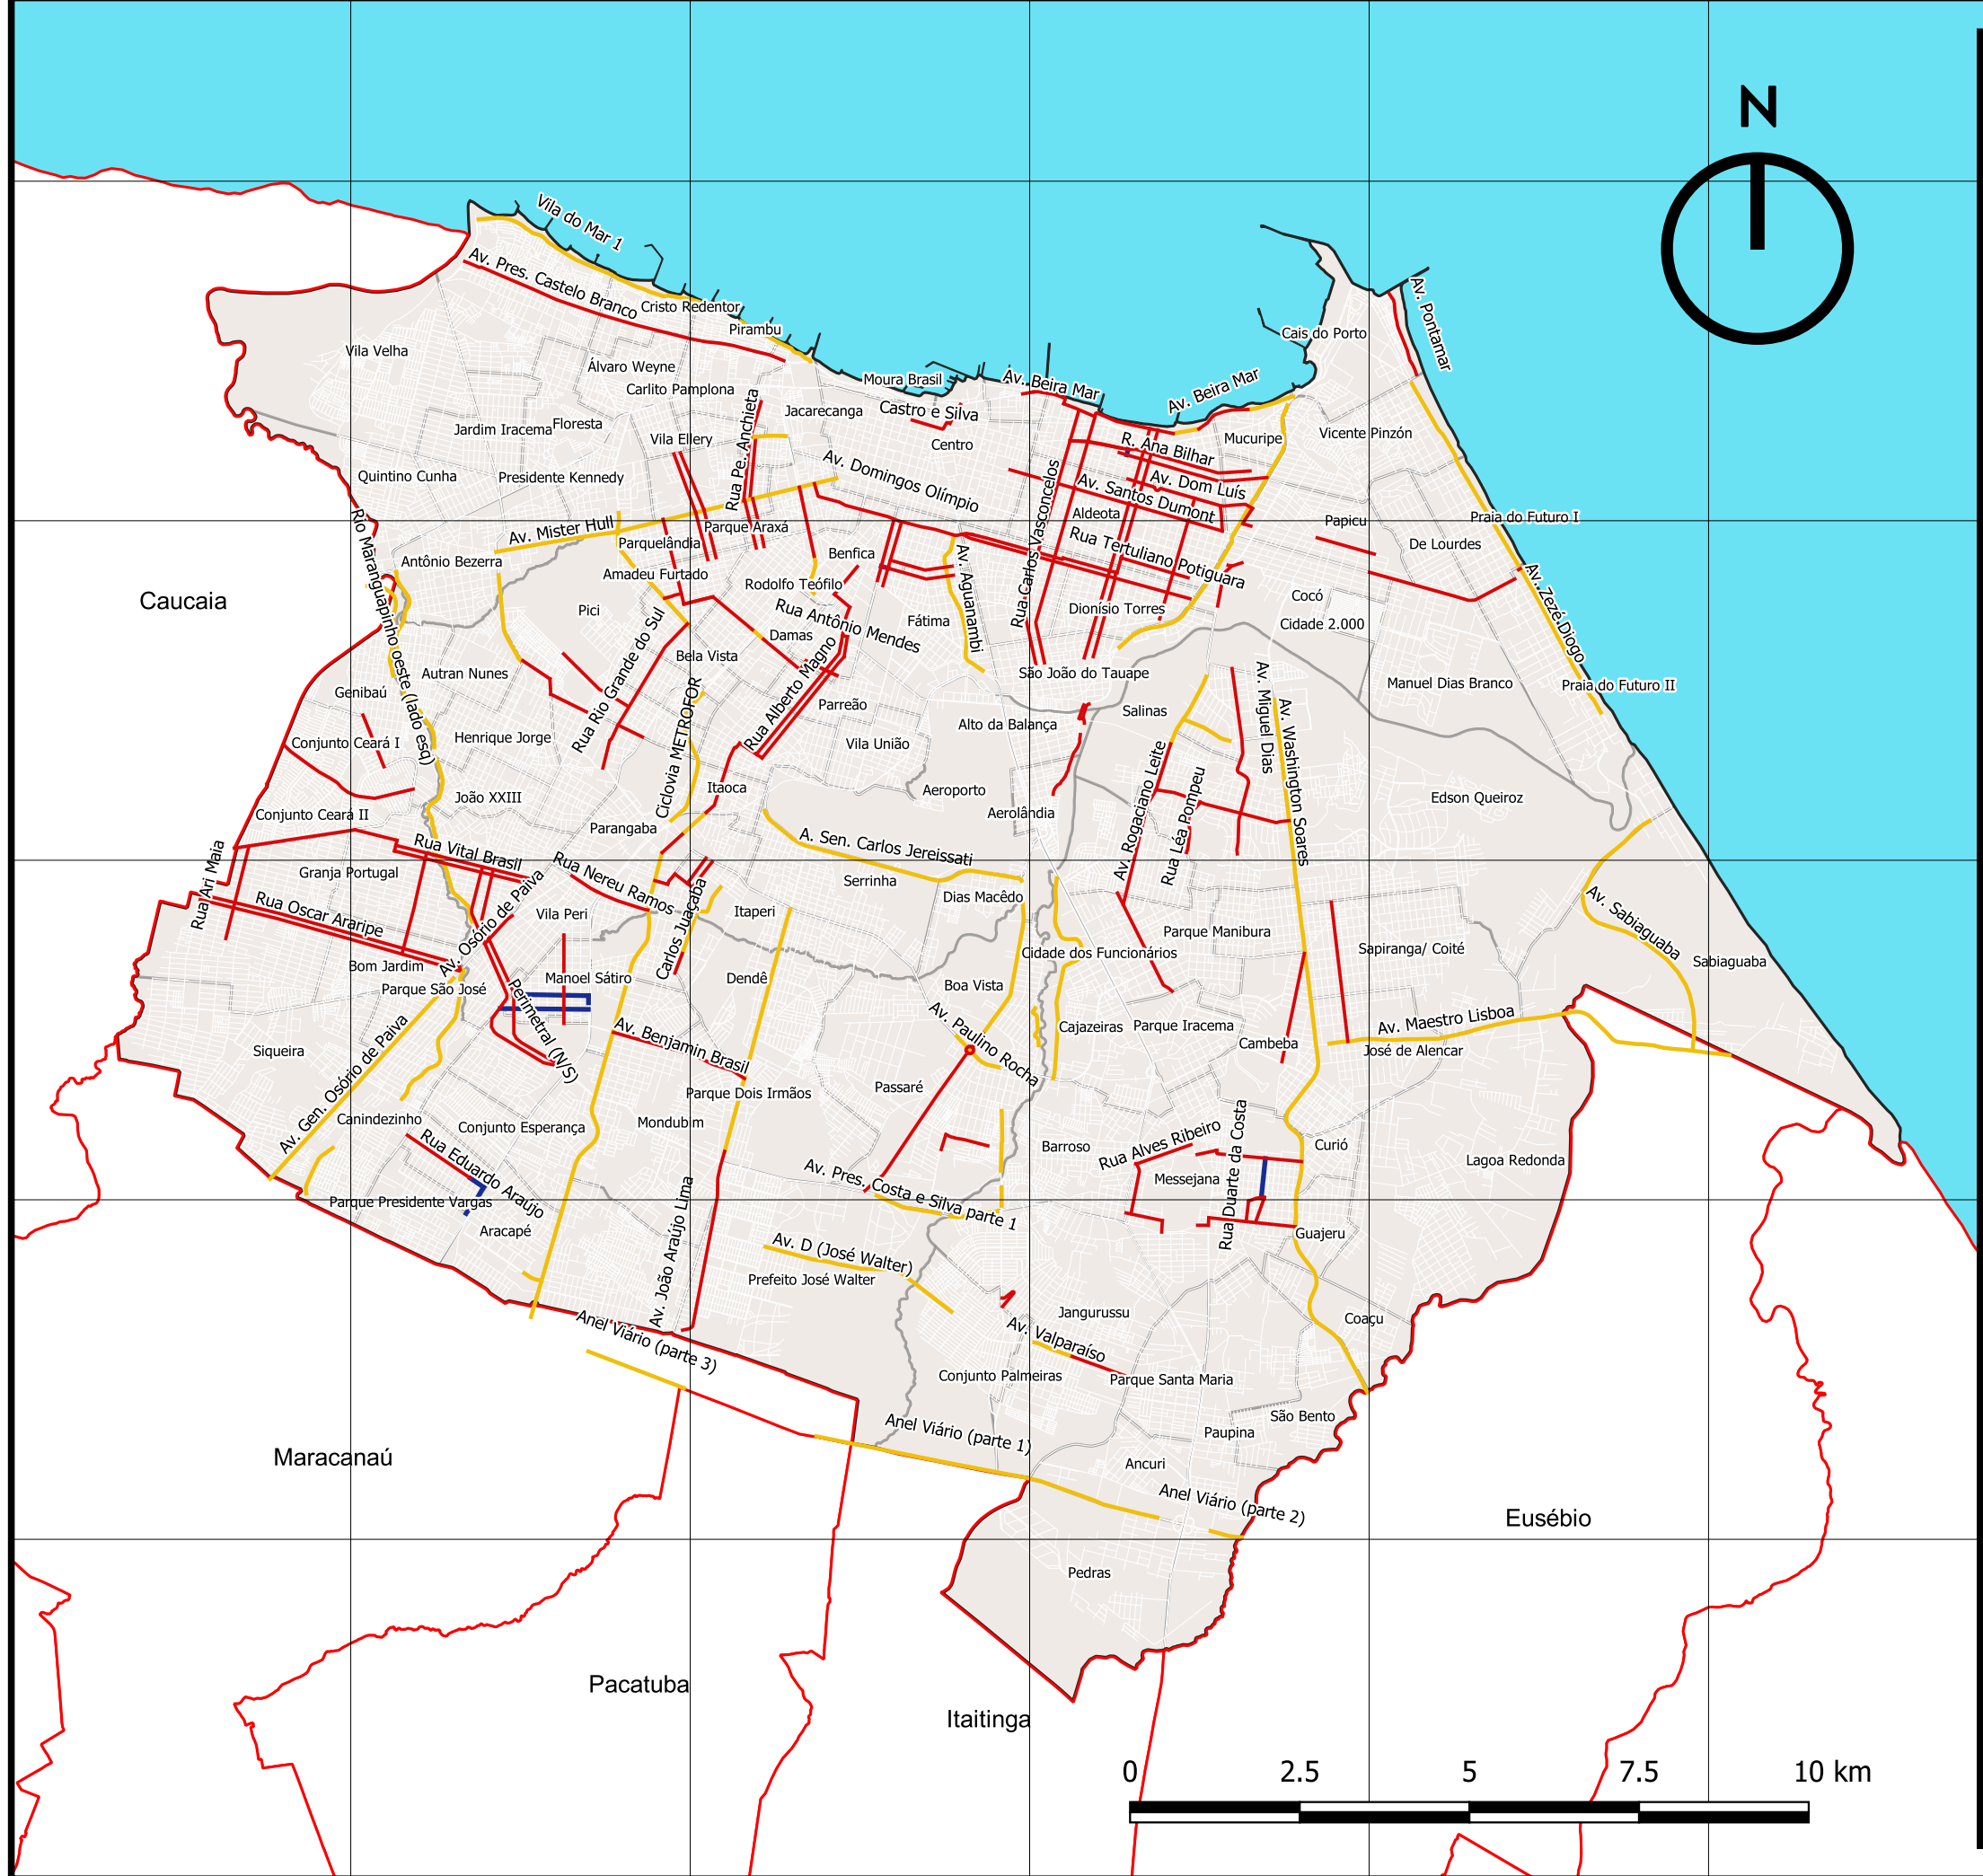

0.000 5.000 10.000 15.000 20.000 25.000 30.000 35.000 40.000

25.000  
20.000  
15.000  
10.000  
5.000  
0.000

**FORTALEZA EM MAPAS**

**Prefeitura de Fortaleza**  
Instituto de Planejamento de Fortaleza

## SISTEMA CICLOVIÁRIO DE FORTALEZA

**Legenda:**

**Sistema Cicloviário**

- Ciclofaixa
- Ciclorrota
- Ciclovia

**Limites Territoriais:**

- Região Metropolitana de Fortaleza
- Limites de Fortaleza
- Bairros de Fortaleza
- Oceano Atlântico

Fonte: CANAL MOBILIDADE- PMF  
Ano: 2019  
SRC: SIRGAS 2000 / UTM Zona 24S

Escala: 1:100.000

0.000 5.000 10.000 15.000 20.000 25.000 30.000 35.000 40.000