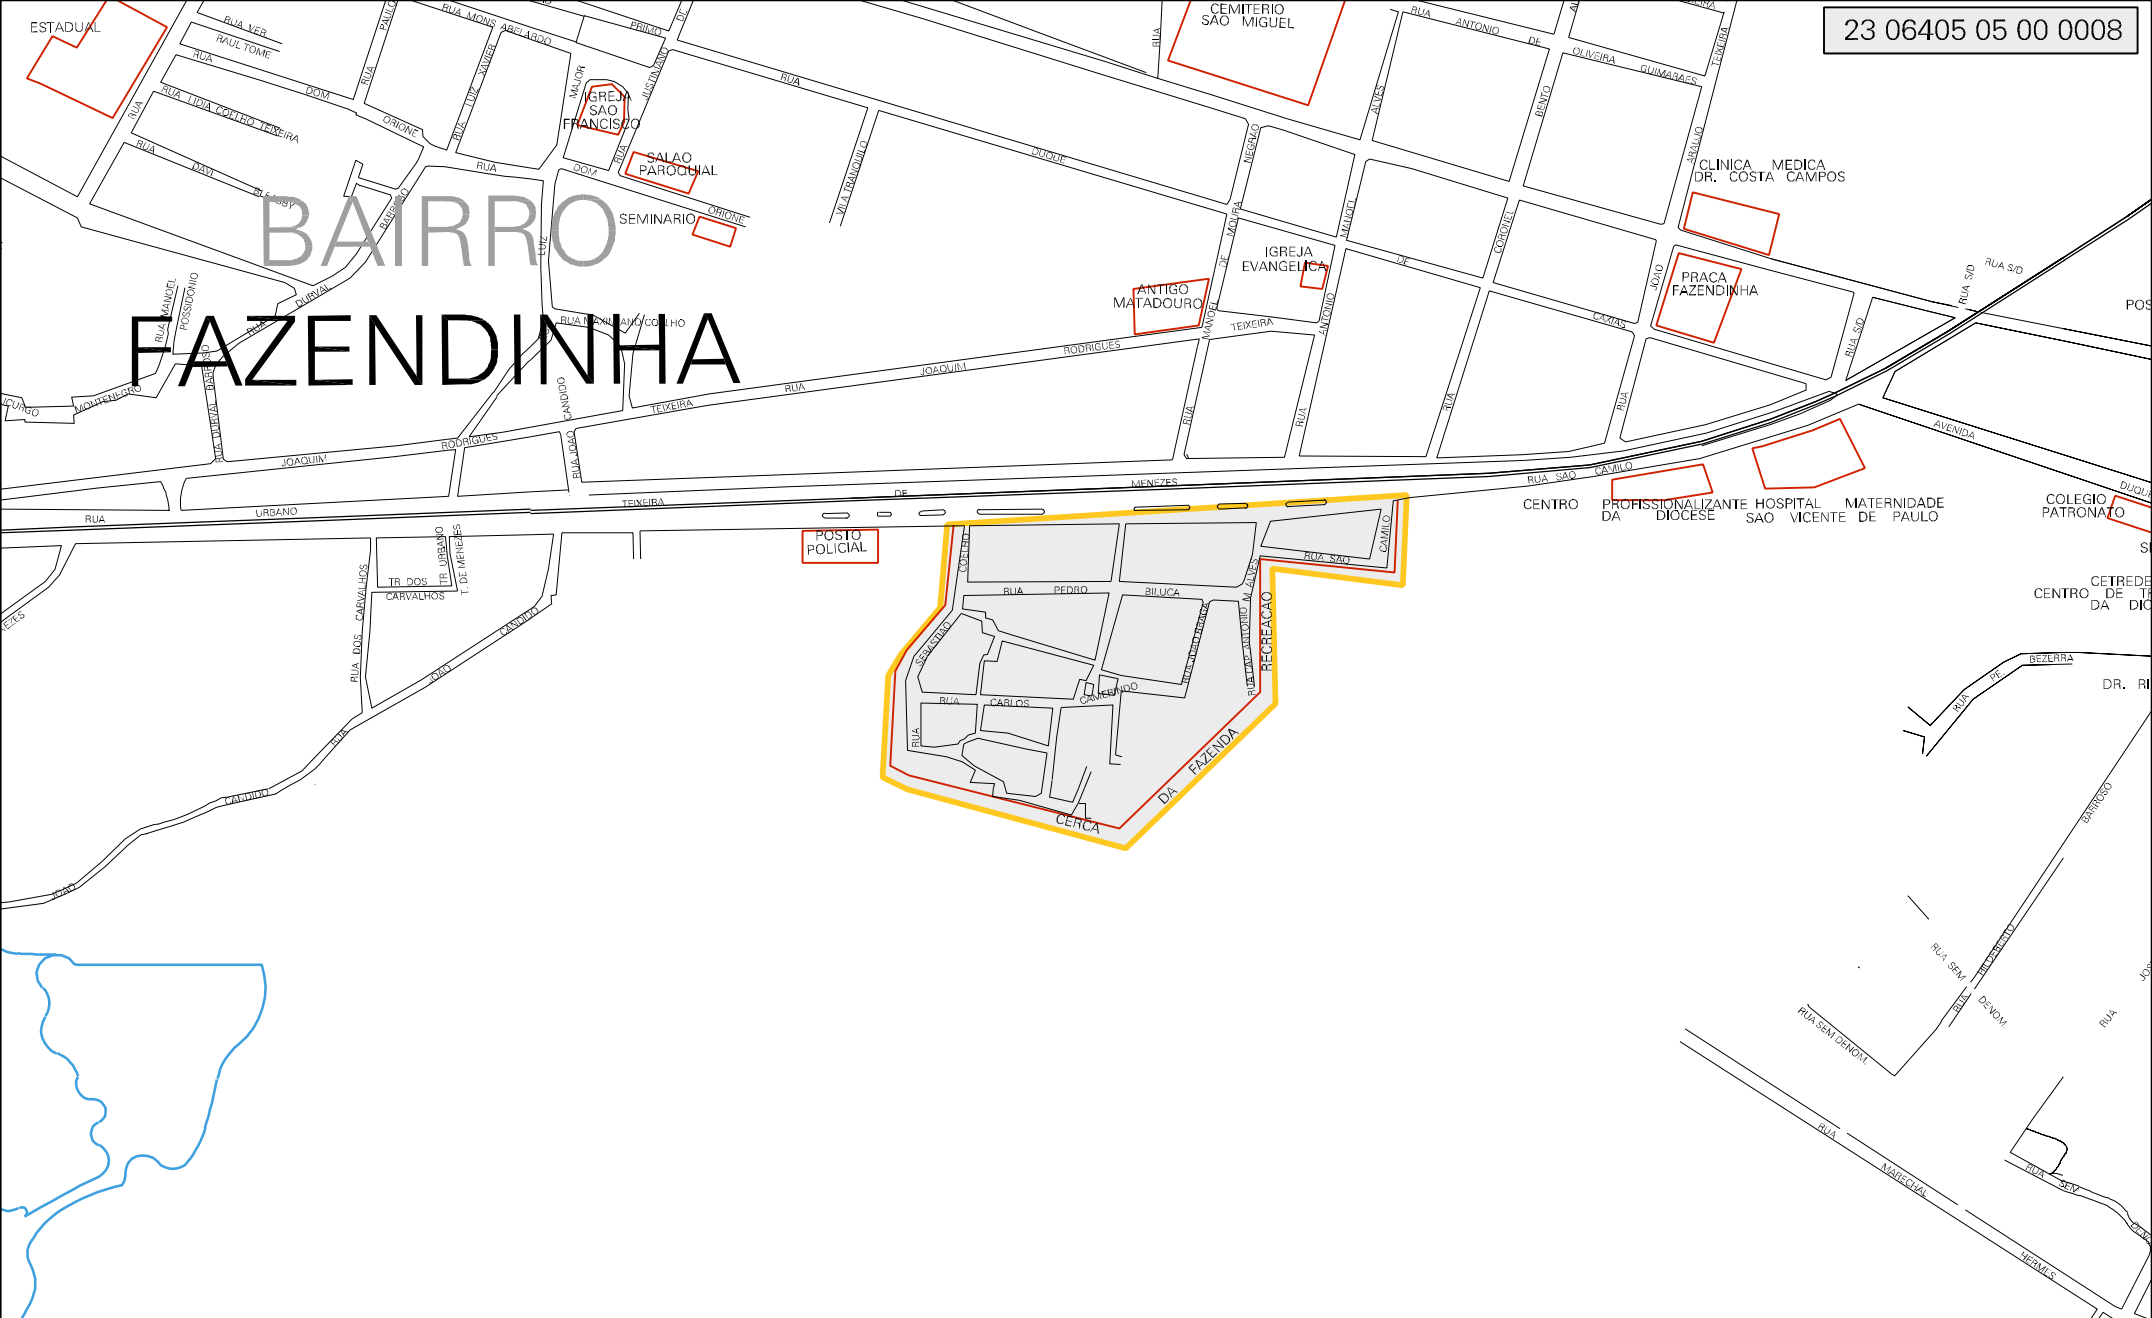

23 06405 05 00 0008

BAIRRO FAZENDINHA

MUNICIPIO: 06405 - ITAPIPOCA
 DISTRITO: 05 - ITAPIPOCA
 SUBDISTRITO: 00
 SETOR: 0008 SITUACAO: 10

ESTADO DO CEARA
 MAPA DE SETOR URBANO - MSU
 ESCALA: 1 : 4931