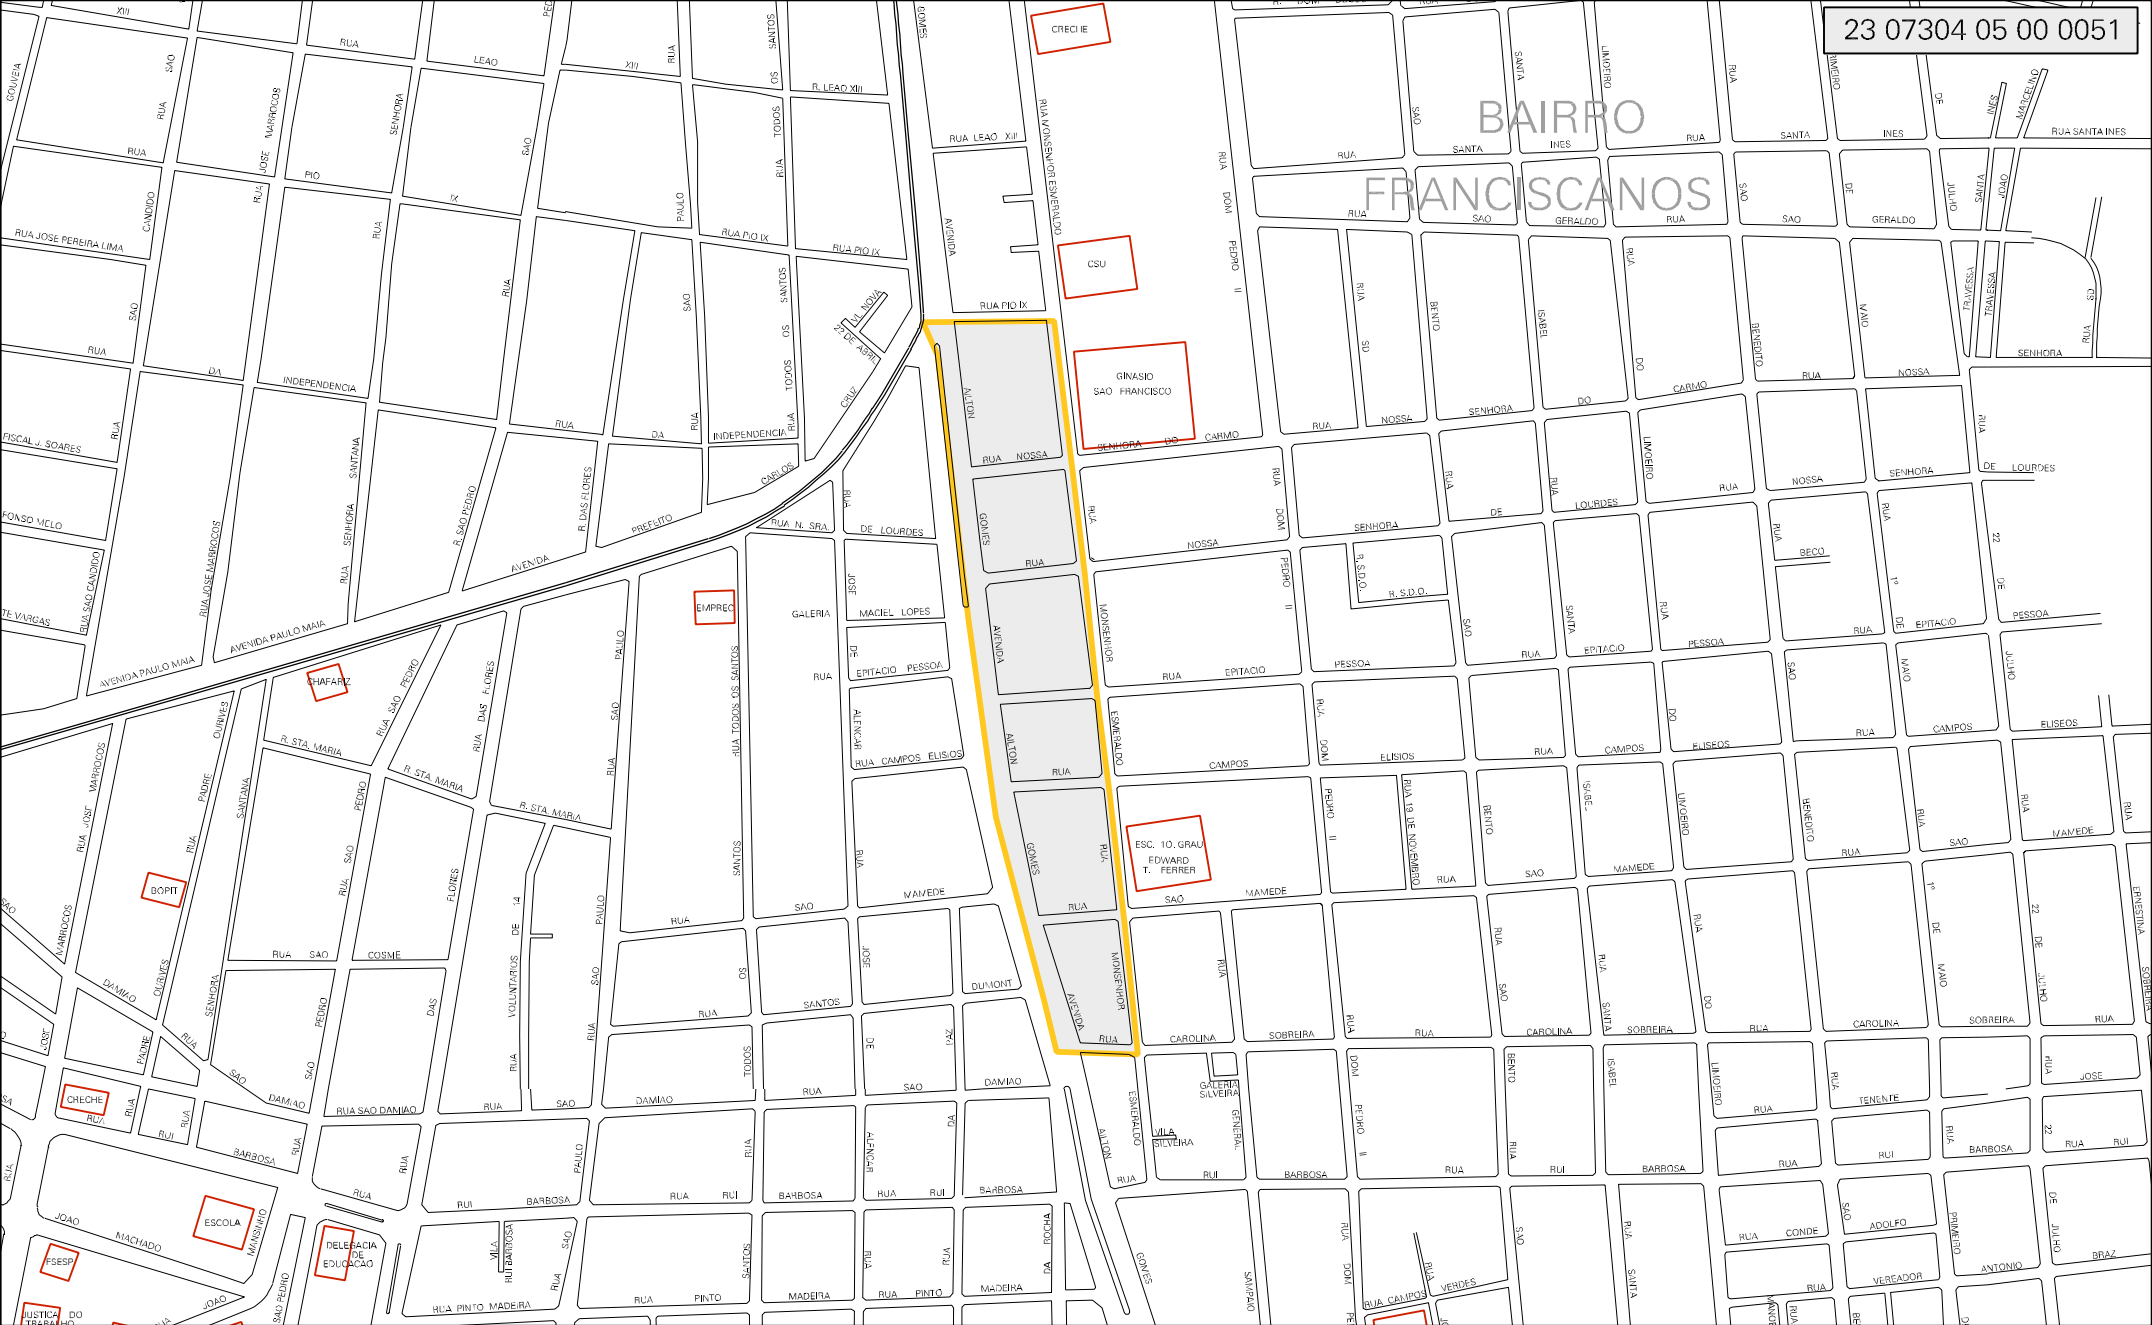

BAIRRO FRANCISCANOS

MUNICIPIO: 07304 - JUAZEIRO DO NORTE
 DISTRITO: 05 - JUAZEIRO DO NORTE
 SUBDISTRITO: 00
 SETOR: 0051 SITUACAO: 10
 BAIRRO: 014 - FRANCISCANOS

ESTADO DO CEARA
 MAPA DE SETOR URBANO - MSU
 ESCALA: 1 : 5315