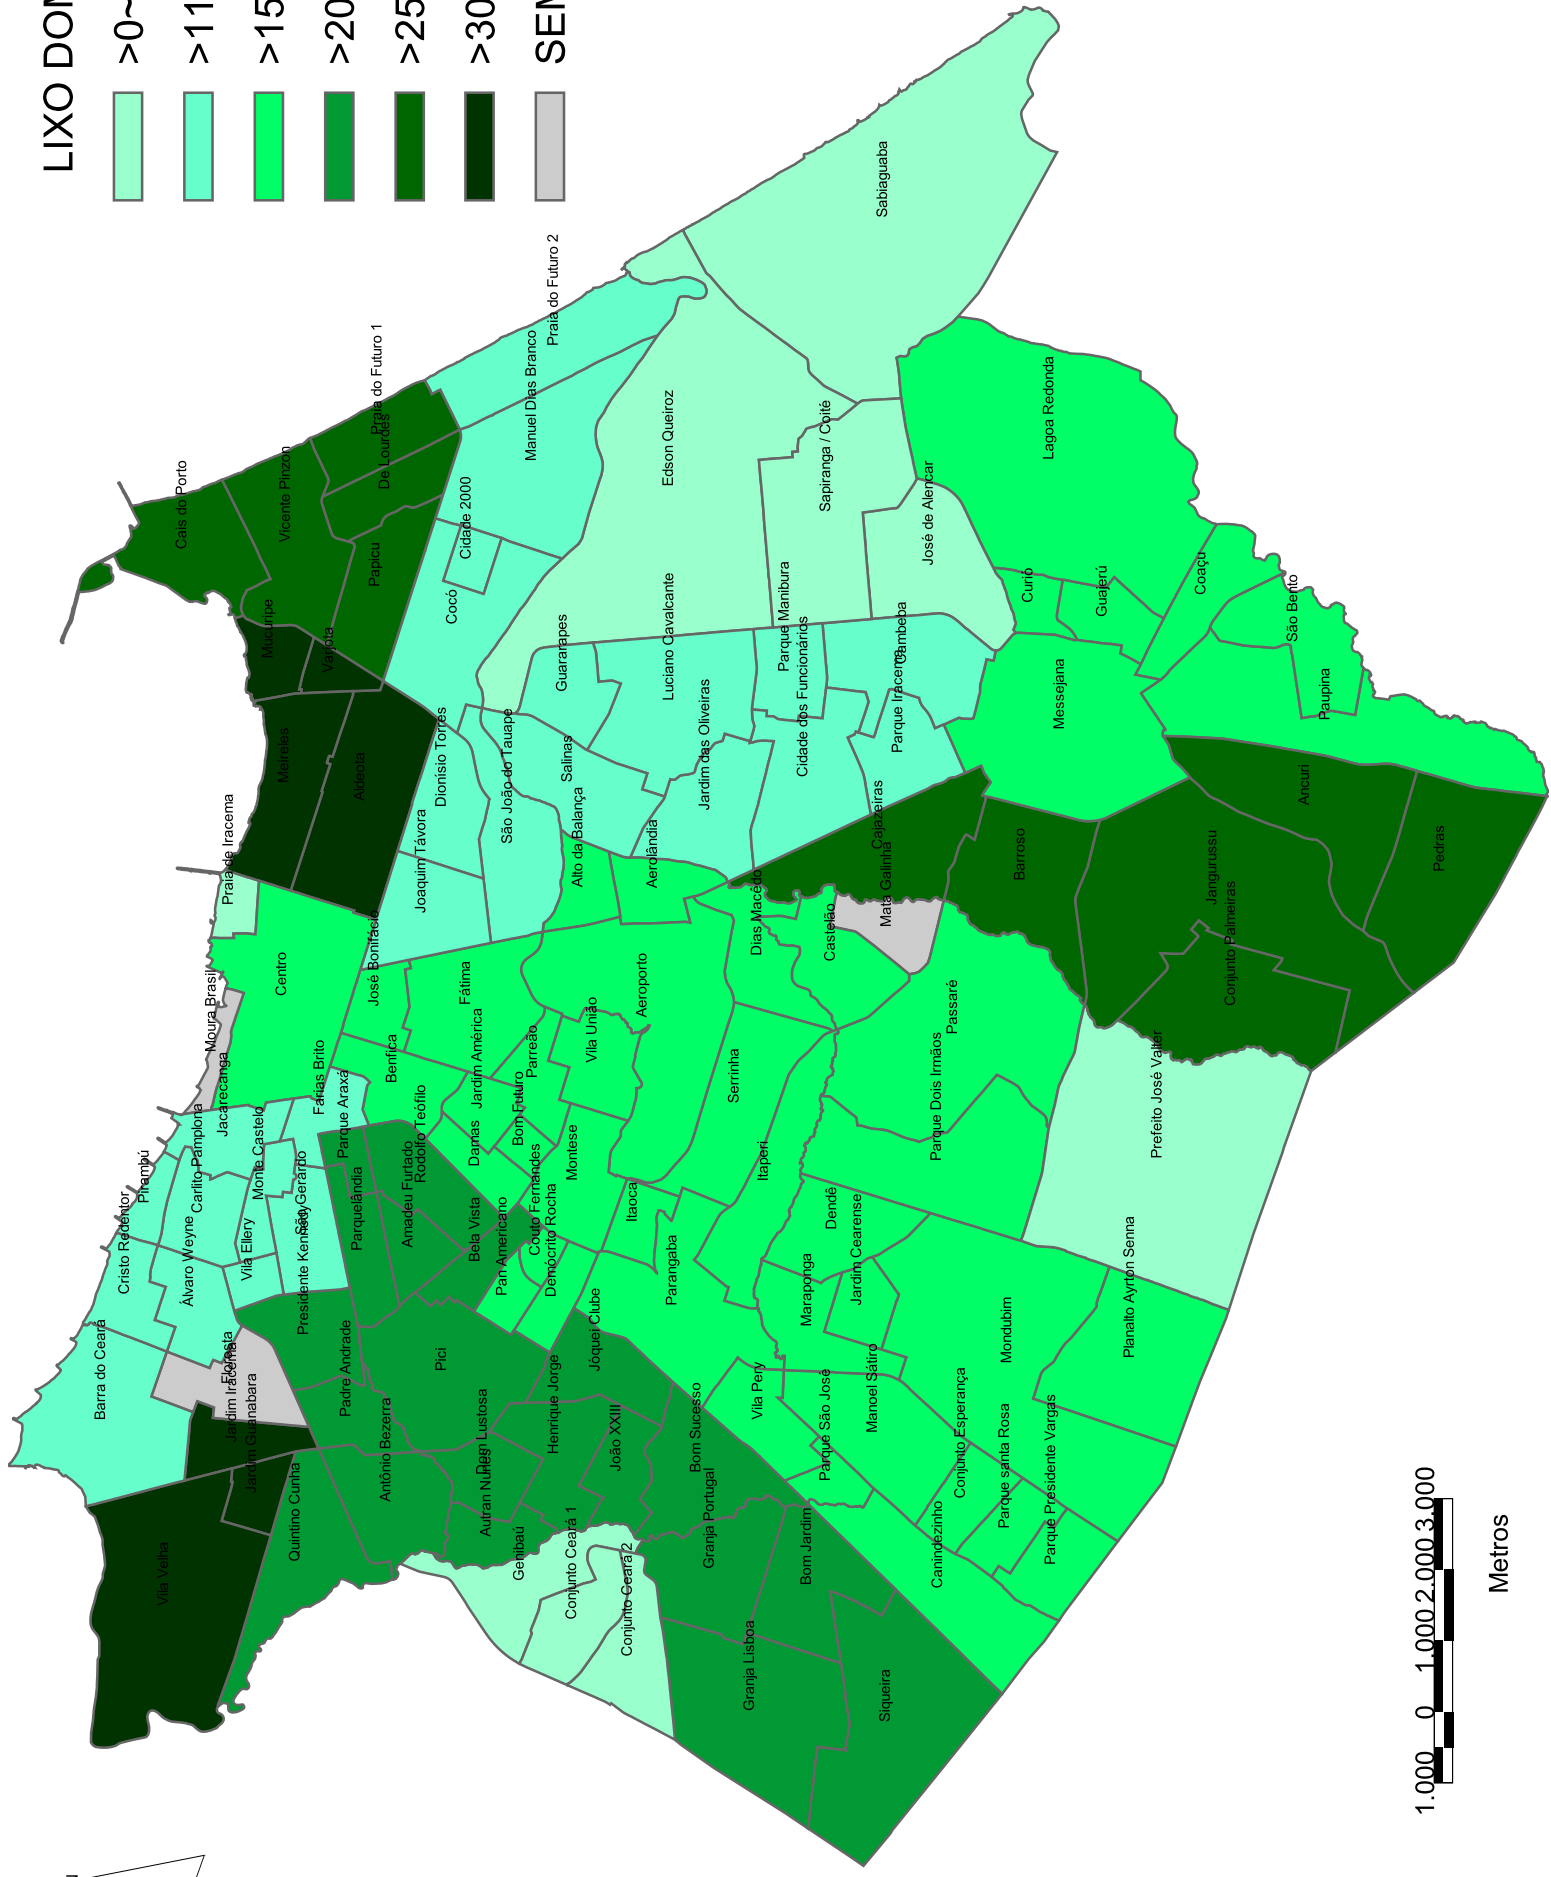

# LIXO DOMICILIAR\_ton

Metros