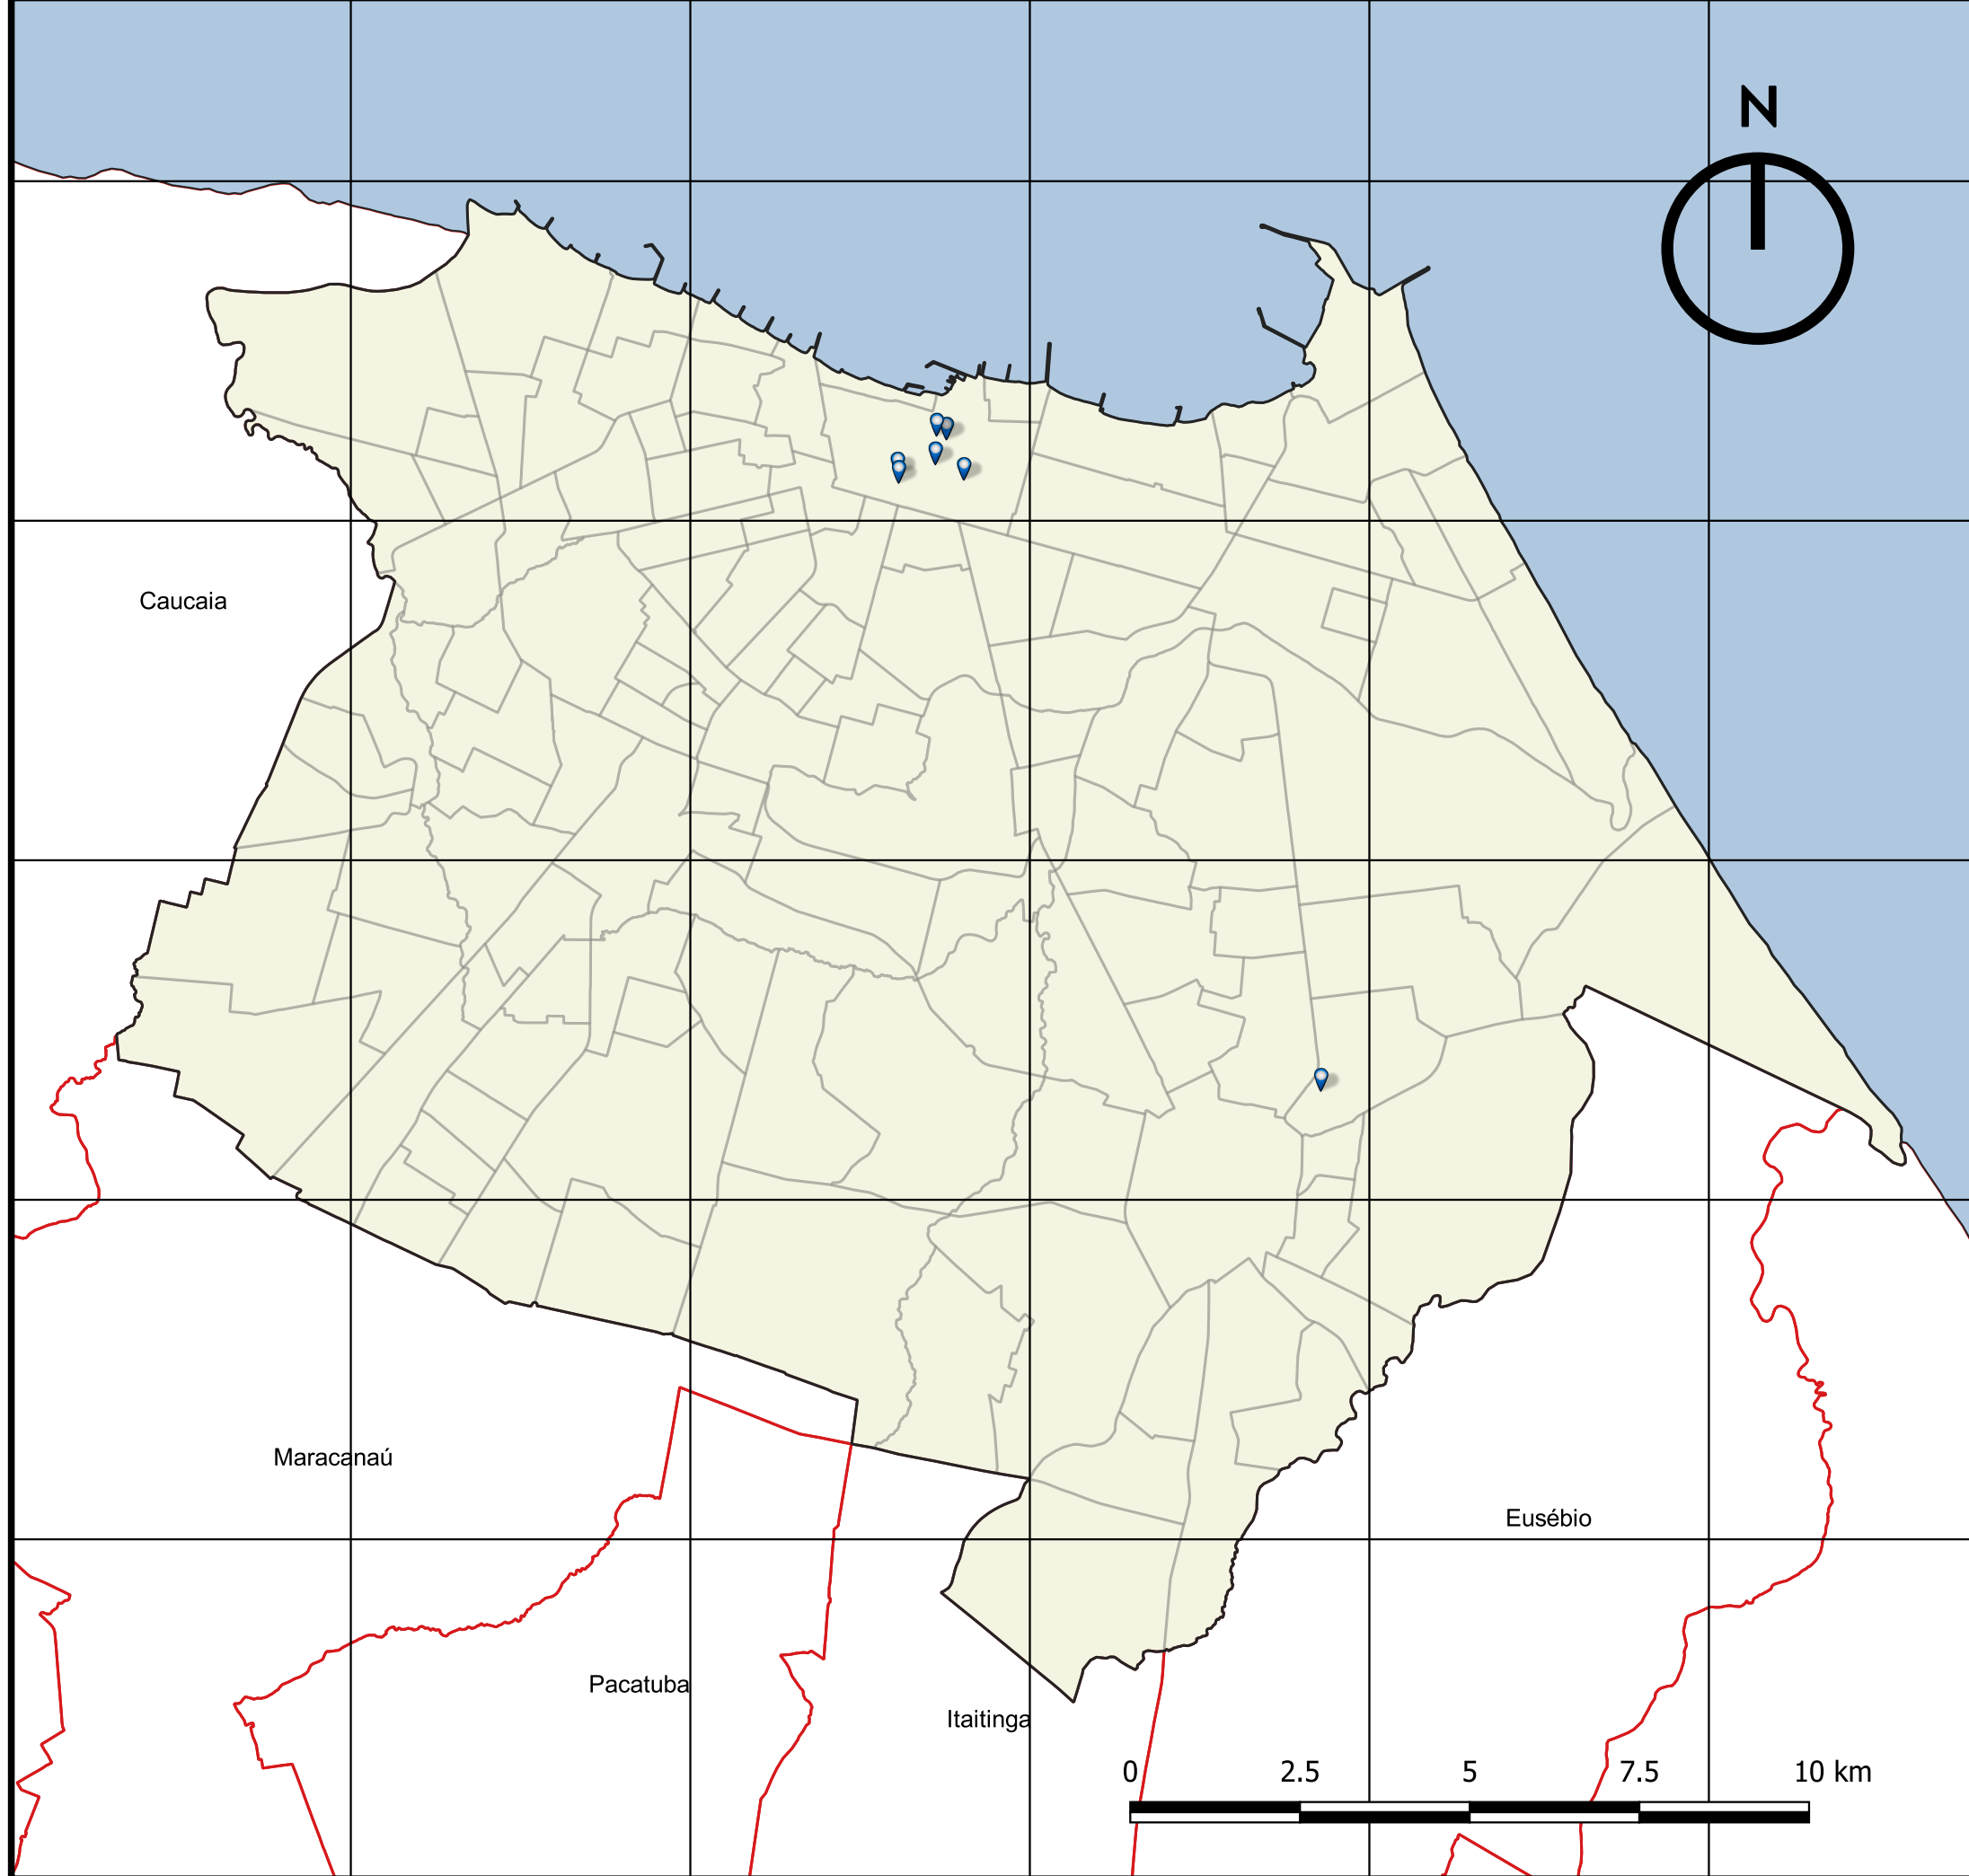

0.000 5.000 10.000 15.000 20.000 25.000 30.000 35.000 40.000

25.000
20.000
15.000
10.000
5.000
0.000

FORTALEZA
EM MAPAS

Prefeitura de Fortaleza
Instituto de Planejamento de Fortaleza

PATRIMÔNIO HISTÓRICO FEDERAL DE FORTALEZA

Legenda:

-  Bem tombado

Limites Territoriais:

-  Limite de Fortaleza
-  Oceano Atlantico
-  Limites dos Bairros
-  Regiao Metropolitana de Fortaleza

Fonte: SECULTFOR
Ano: 2018
SRC: SIRGAS 2000 / UTM Zona 24S

Escala: 1:100.000