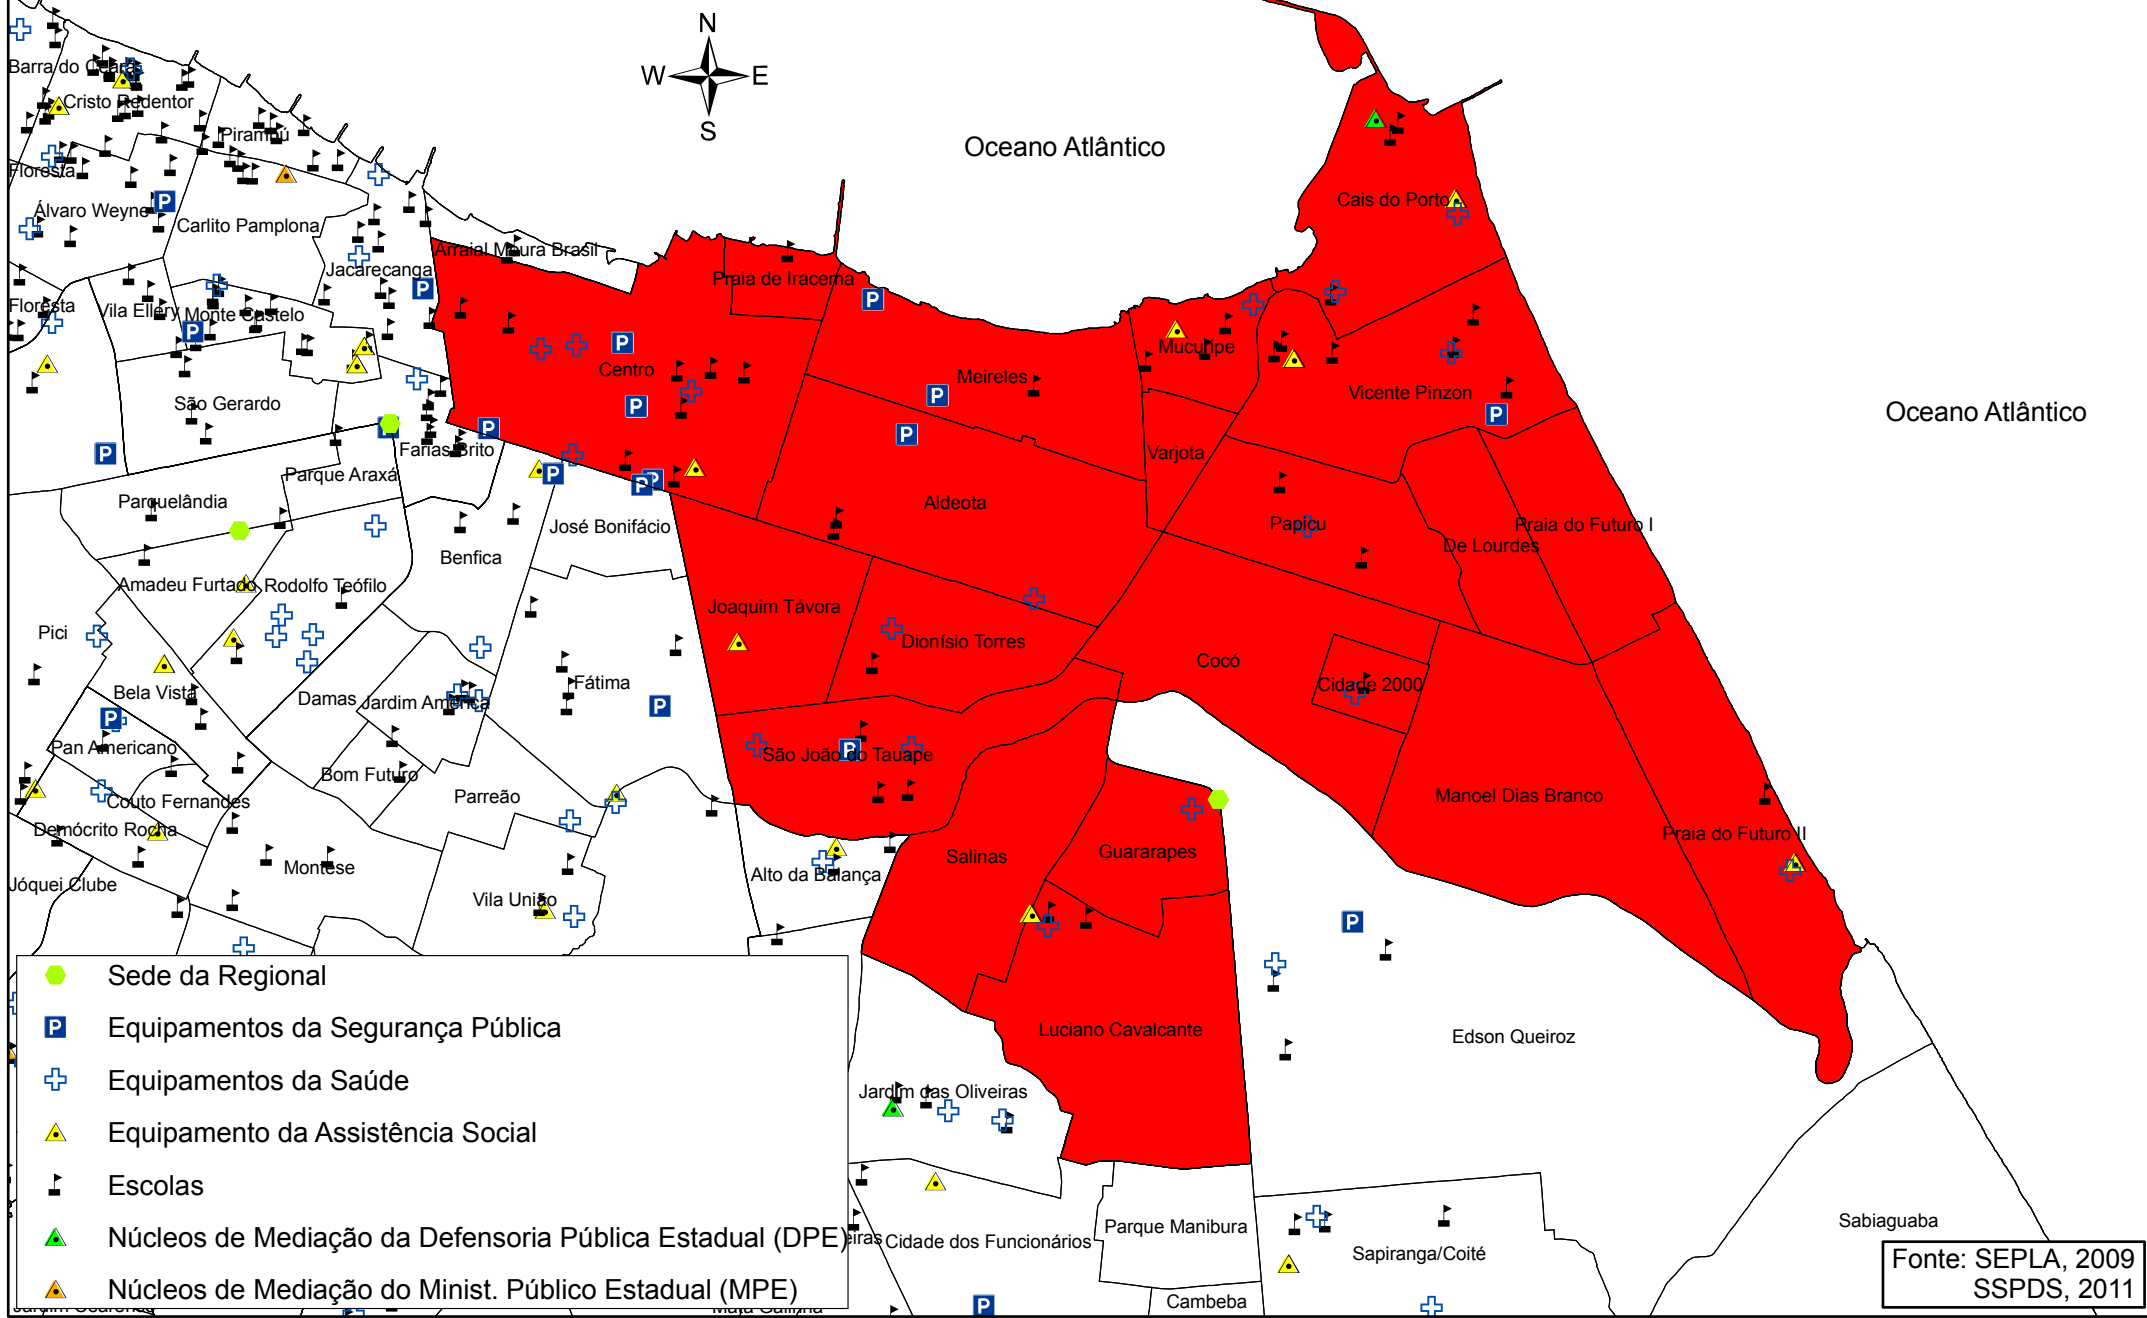

Equipamentos Públicos SER II Assistência Social, Educação, Segurança Pública, Saúde e Núcleos de Mediação

- Sede da Regional
- Equipamentos da Segurança Pública
- + Equipamentos da Saúde
- ▲ Equipamento da Assistência Social
- ▄ Escolas
- ▲ Núcleos de Mediação da Defensoria Pública Estadual (DPE)
- ▲ Núcleos de Mediação do Minist. Público Estadual (MPE)

Fonte: SEPLA, 2009
SSPDS, 2011