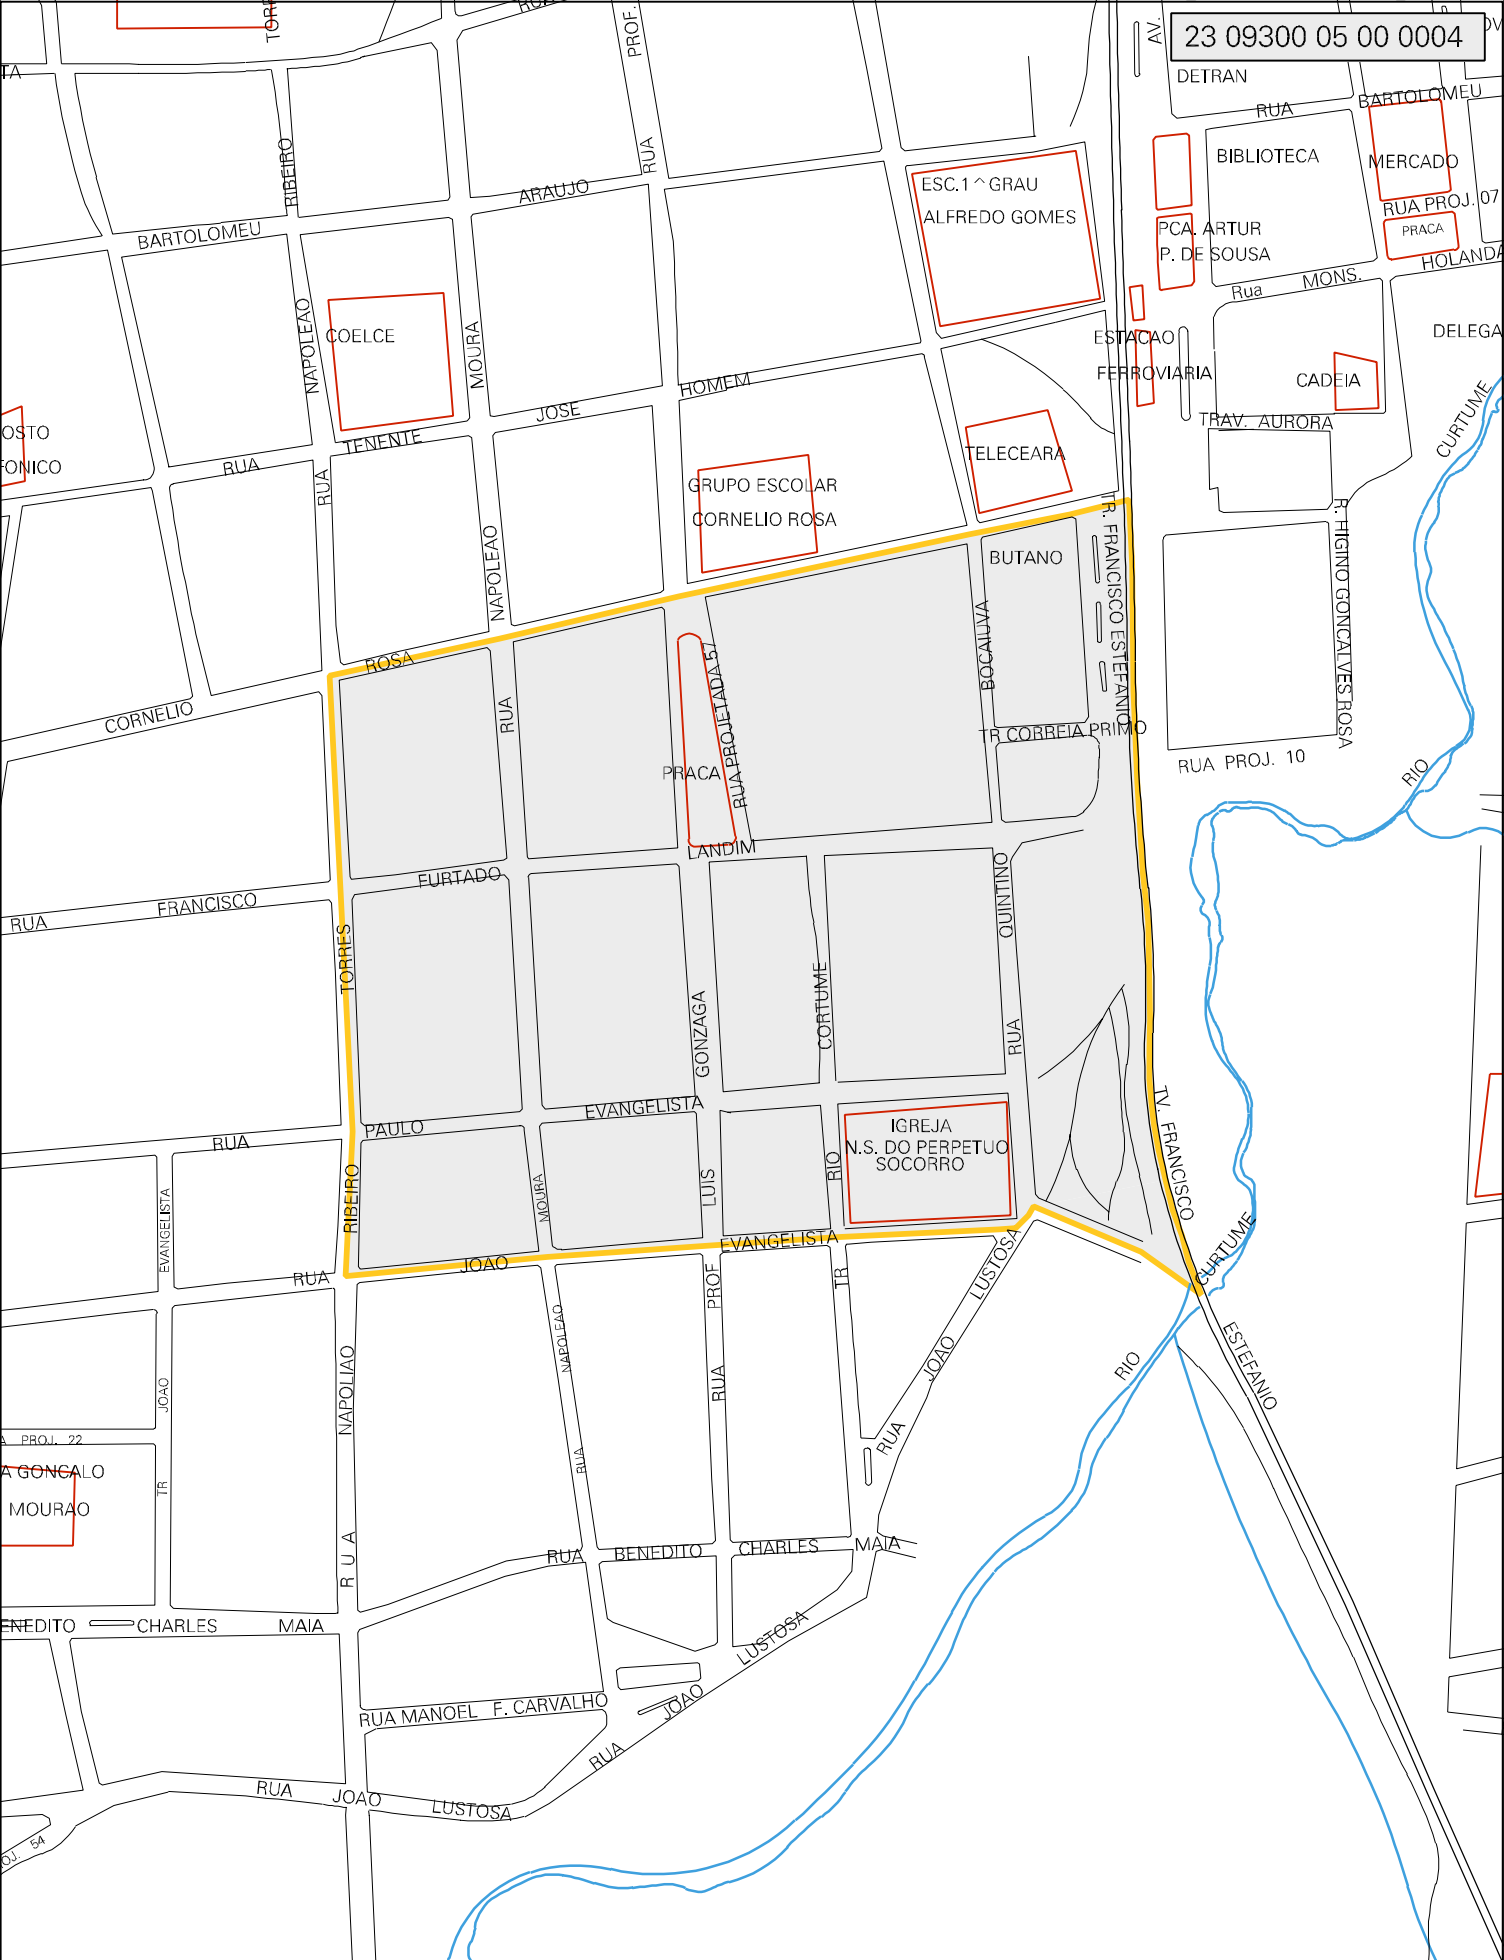

23 09300 05 00 0004

MUNICIPIO: 09300 - NOVA RUSSAS
 DISTRITO: 05 - NOVA RUSSAS
 SUBDISTRITO: 00
 SETOR: 0004 SITUACAO: 10
 BAIRRO: 005 - TAMARINDO

ESTADO DO CEARA
 MAPA DE SETOR URBANO - MSU
 ESCALA: 1 : 3808