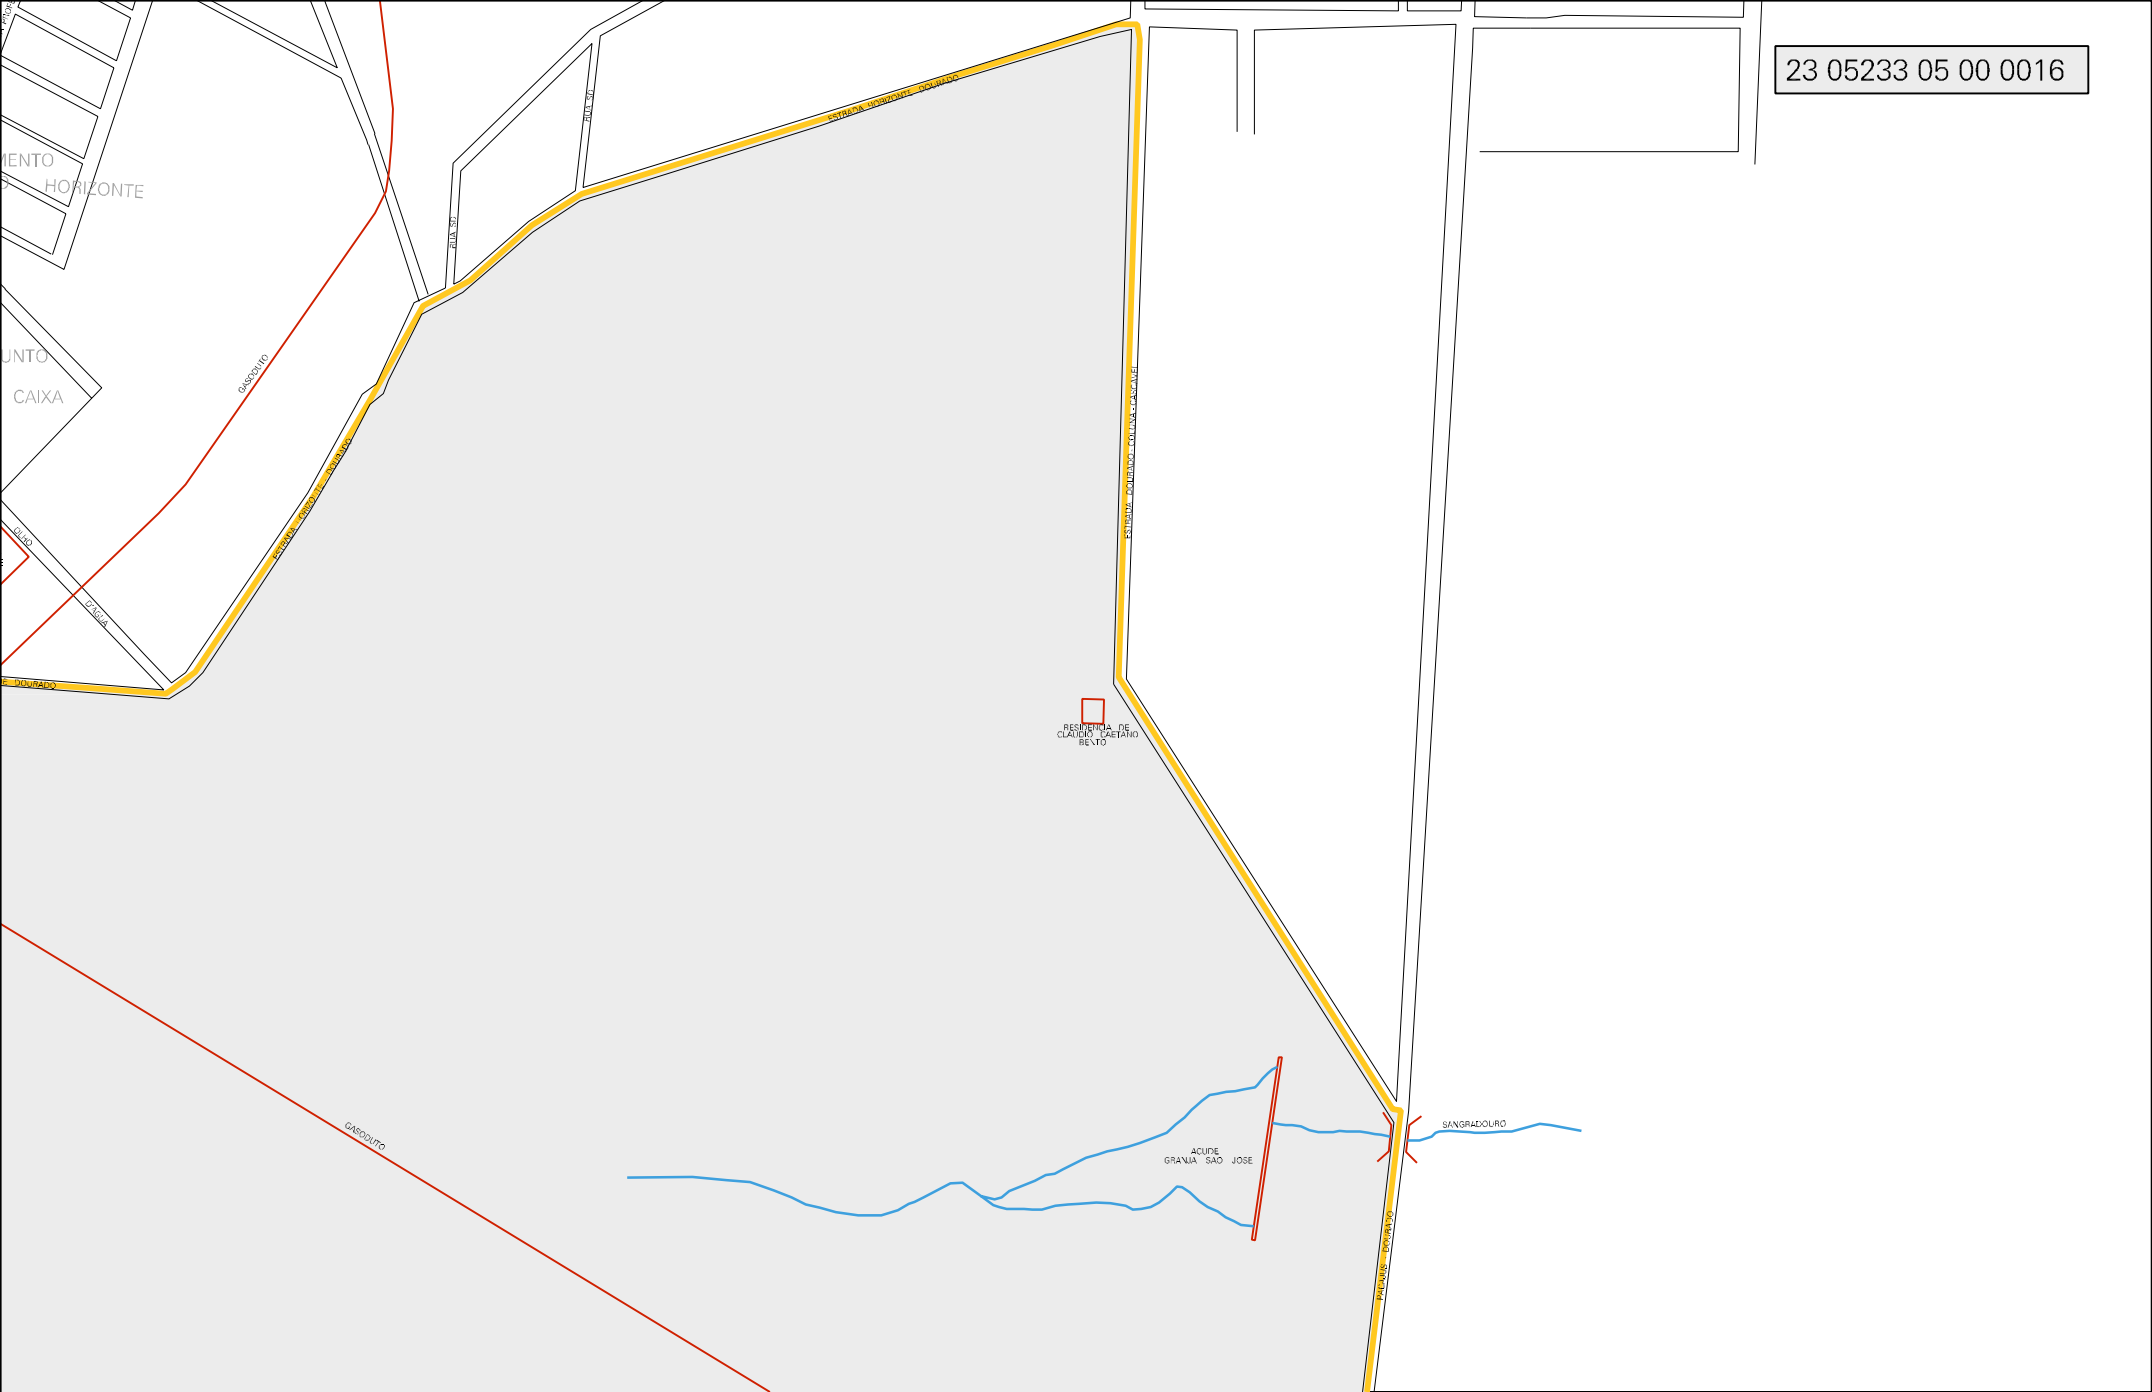

TELEFARMA

PRACA  
NORDEA

PRACA  
SANTO  
ANTONIO

PRACA  
SANTO  
ANTONIO

MERCADO

ESTRADA PARK  
DIETARIO DE  
CHERMAN DAS

LAGOA DA  
SAPELEIRA

LAGOA DO ZUMBI

LOTEAMENTO

23 05233 05 00 0016

ESTADO DO CEARÁ  
MAPA DE SETOR URBANO - MSU  
ESCALA: 1 : 8315