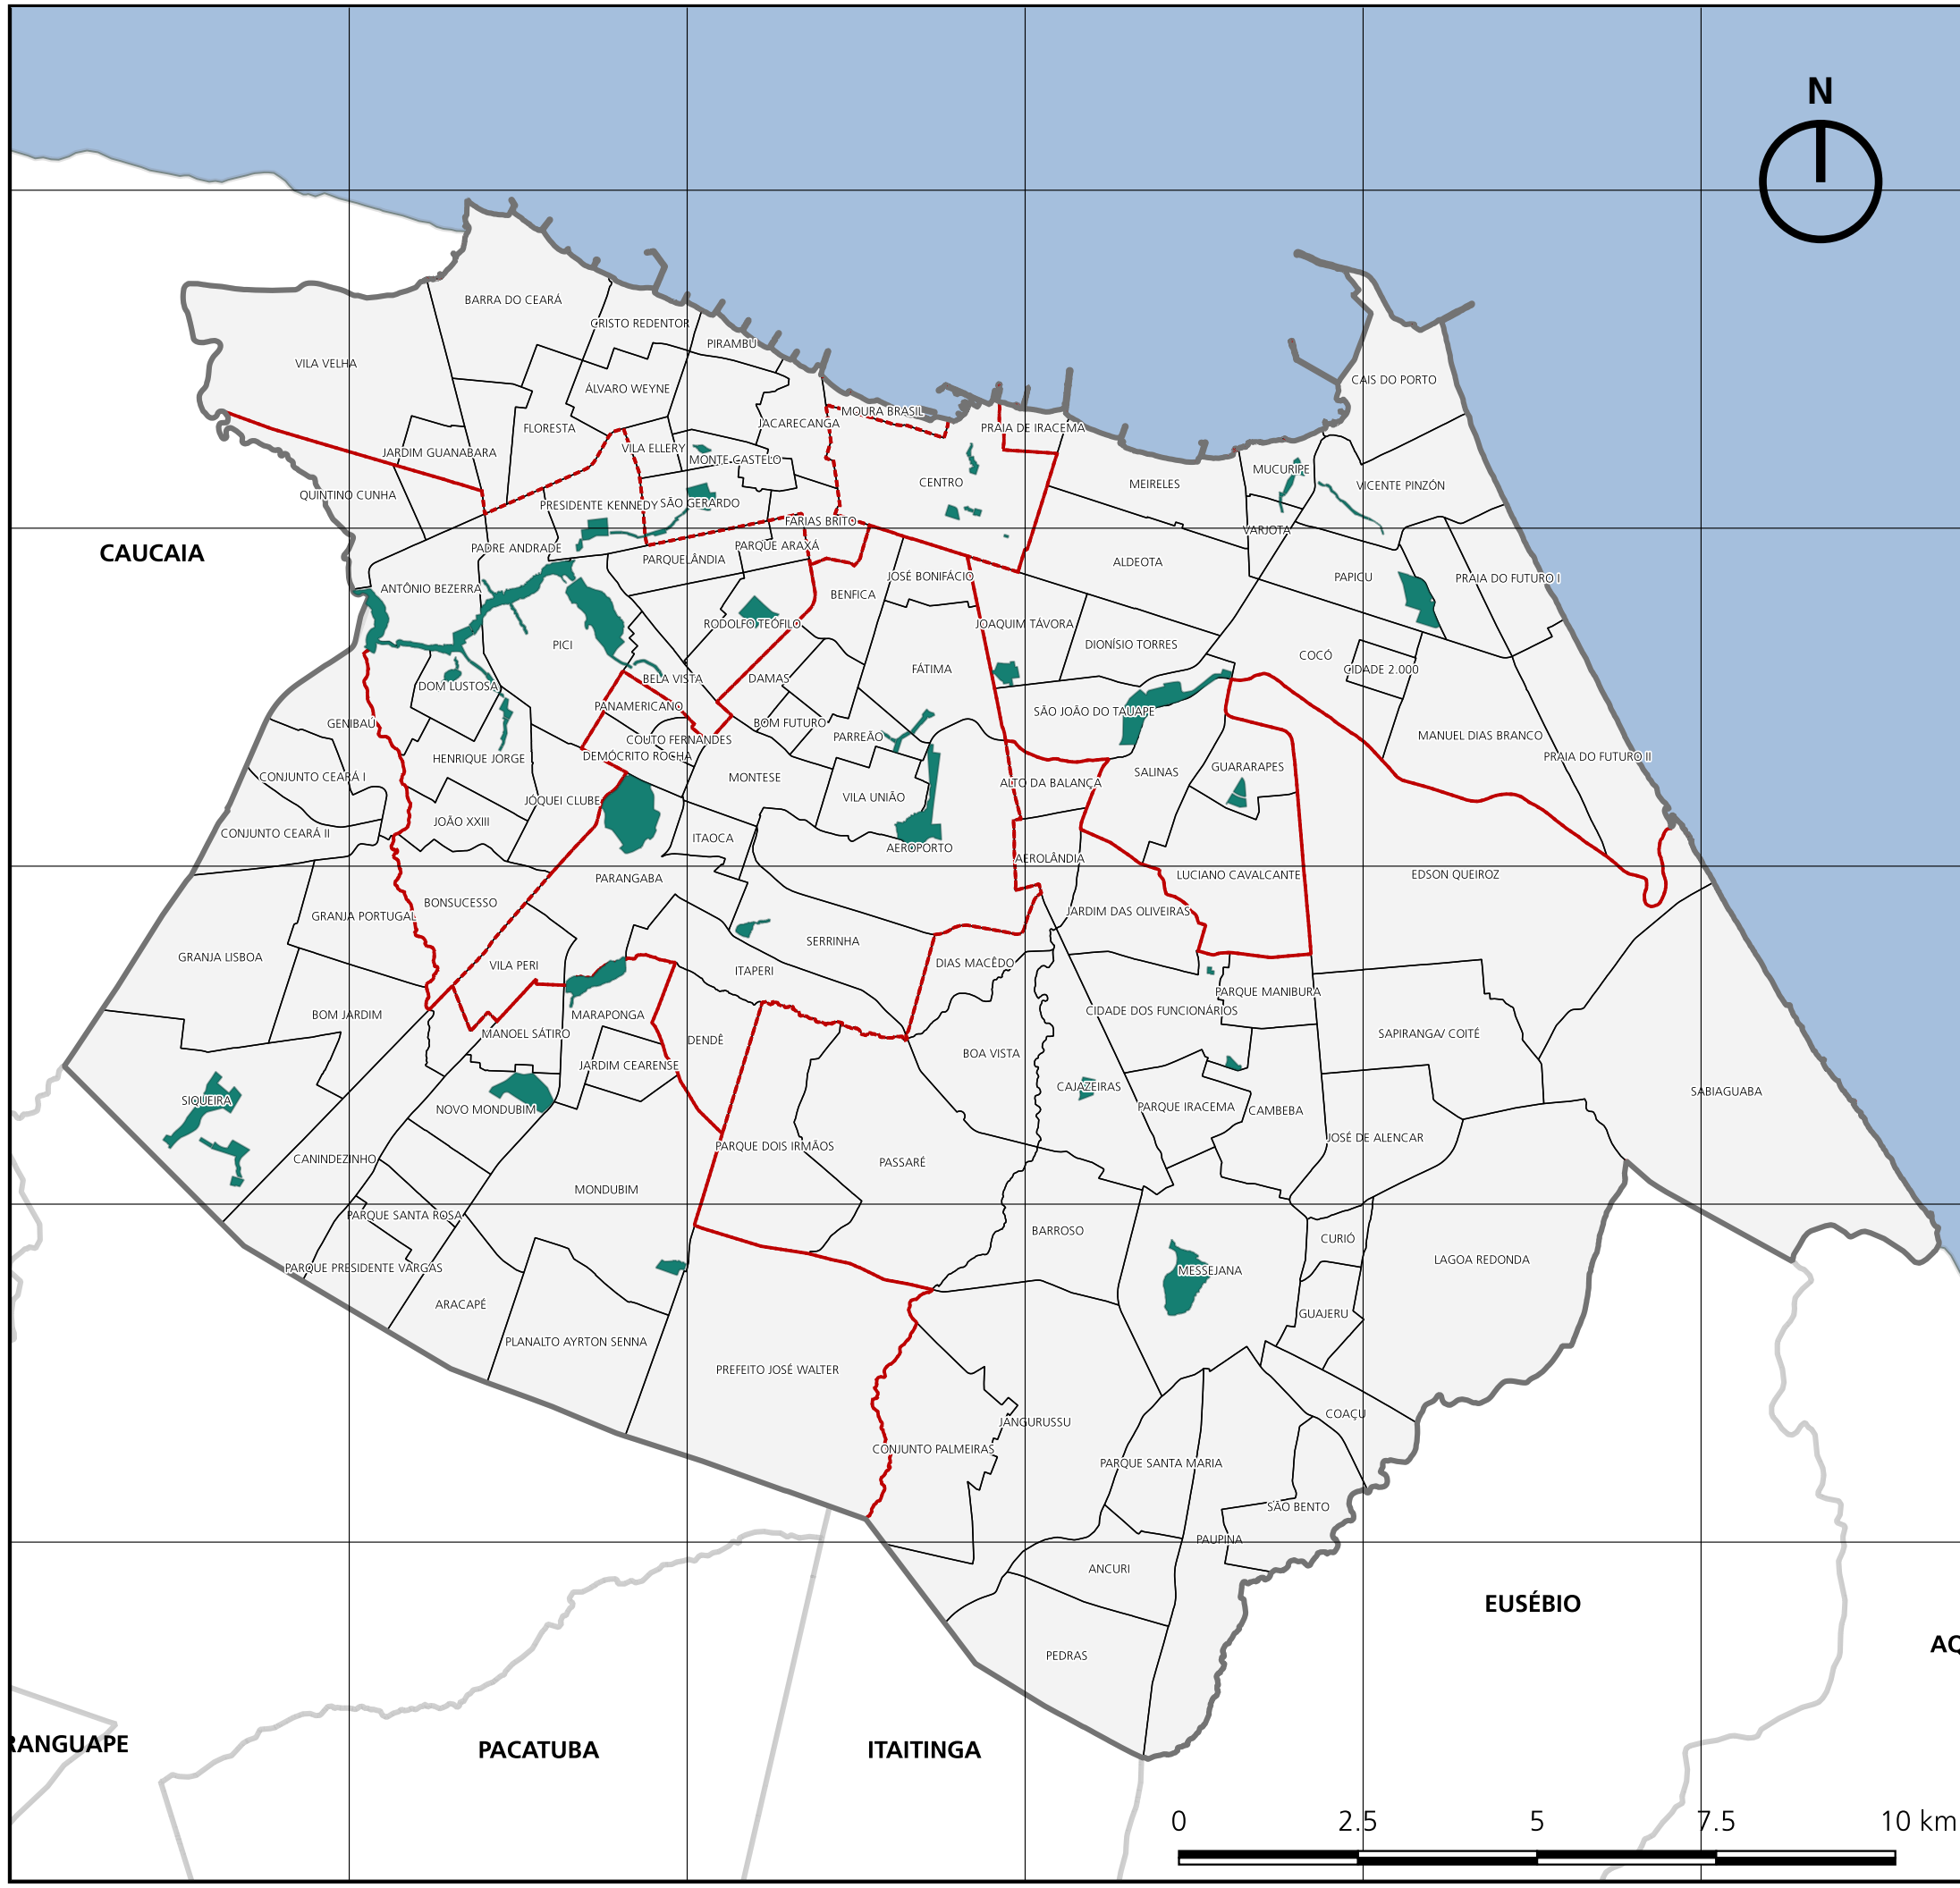

0.000 5.000 10.000 15.000 20.000 25.000 30.000 35.000 40.000

25.000
20.000
15.000
10.000
5.000
0.000

PARQUES URBANOS

Legenda:

- Parques Urbanos
- Limites Territoriais**
- Limite do Município de Fortaleza
- Limite das Regionais
- Limites de Bairros
- Região Metropolitana de Fortaleza
- Oceano Atlântico

Fonte: SEUMA
 Ano: 2018
 SRC: SIRGAS 2000 / UTM Zona 24S

Escala: 1:90.000

CAUCAIA

EUSÉBIO

ANGUAPE

PACATUBA

ITAITINGA

AQ