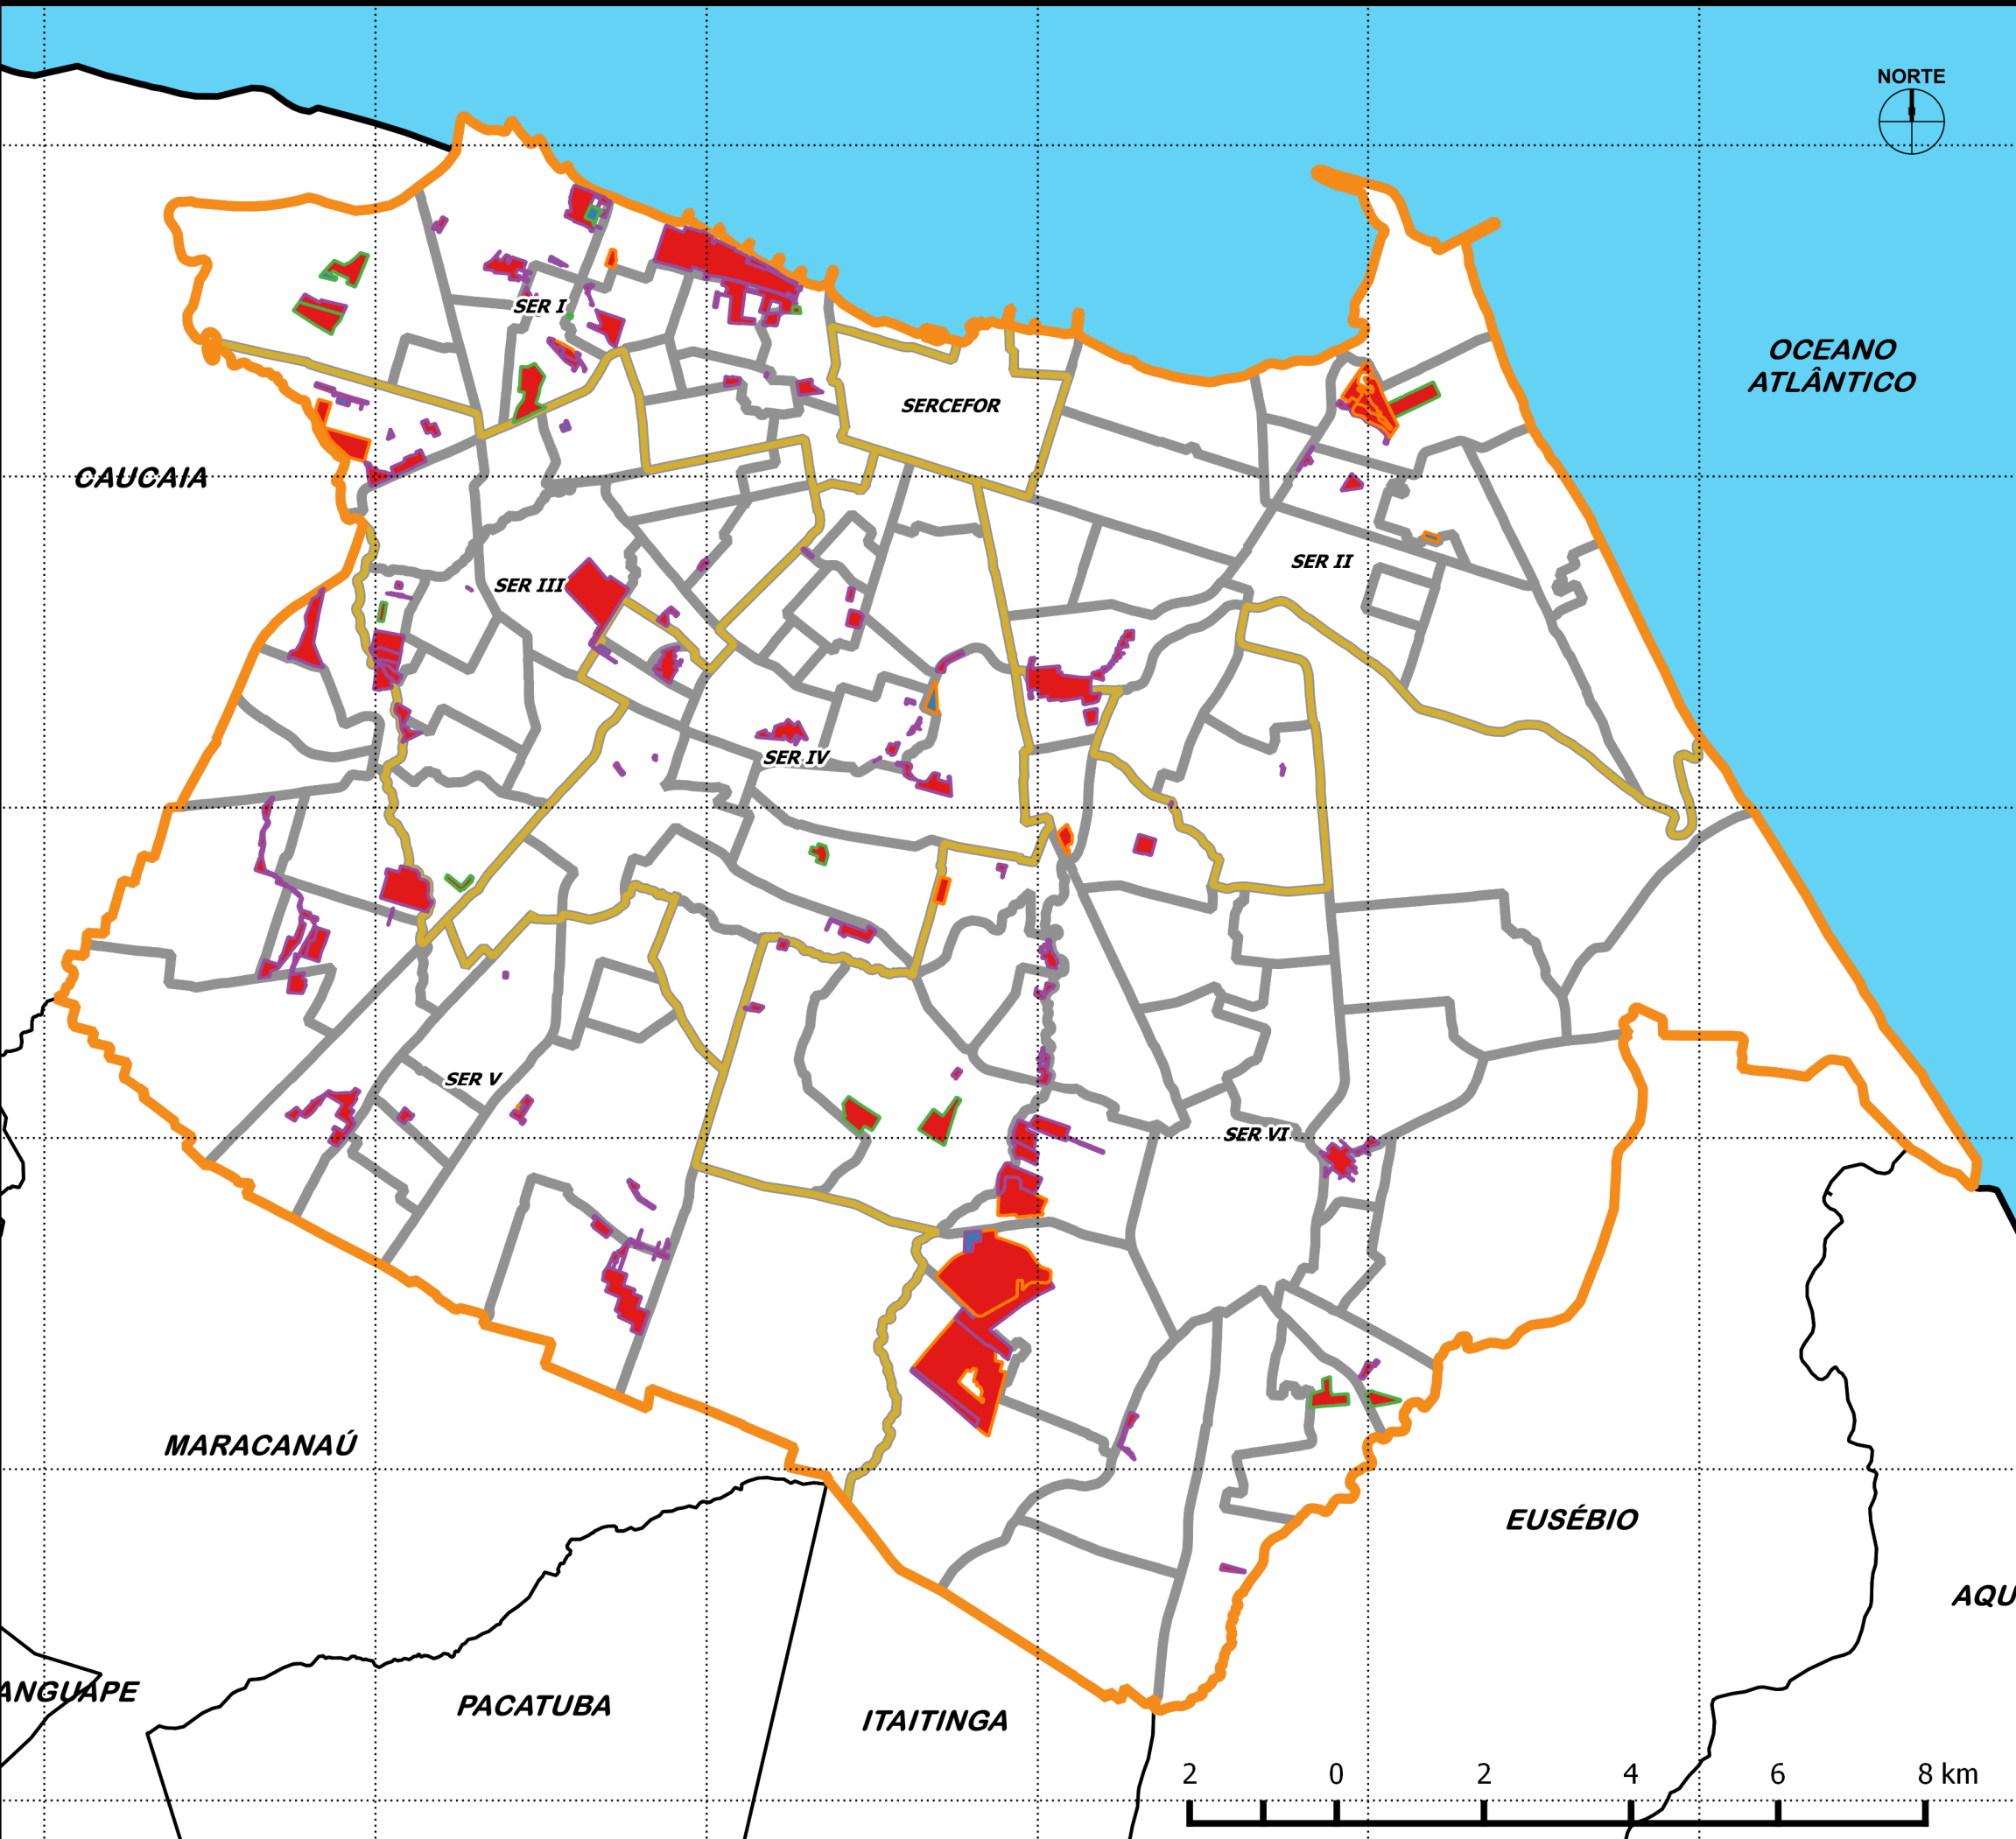

540200 544700 549200 553700 558200 562700 567200 571700

9591500
9587000
9582500
9578000
9573500
9569000

**FORTALEZA
EM MAPAS**

**Situação dos Assentamentos
Precários no Município de Fortaleza
Quanto à Natureza da Área Ocupada. -
Áreas Institucionais.**

Legenda:

- Assentamento Parcialmente em Área Institucional
- Assentamento Totalmente em Área Institucional
- Mutirão
- Favela
- Conjunto Habitacional
- Loteamento Irregular
- Cortiço
- Bairros
- Regionais
- Fortaleza
- Região Metropolitana
- Ceará

**Prefeitura de
Fortaleza**

Instituto de Planejamento
de Fortaleza

Fonte: PLHISFOR
Ano: 2012
SRC: SIRGAS 2000 / UTM Zona 24S

Escala 1 : 90.000

2 0 2 4 6 8 km