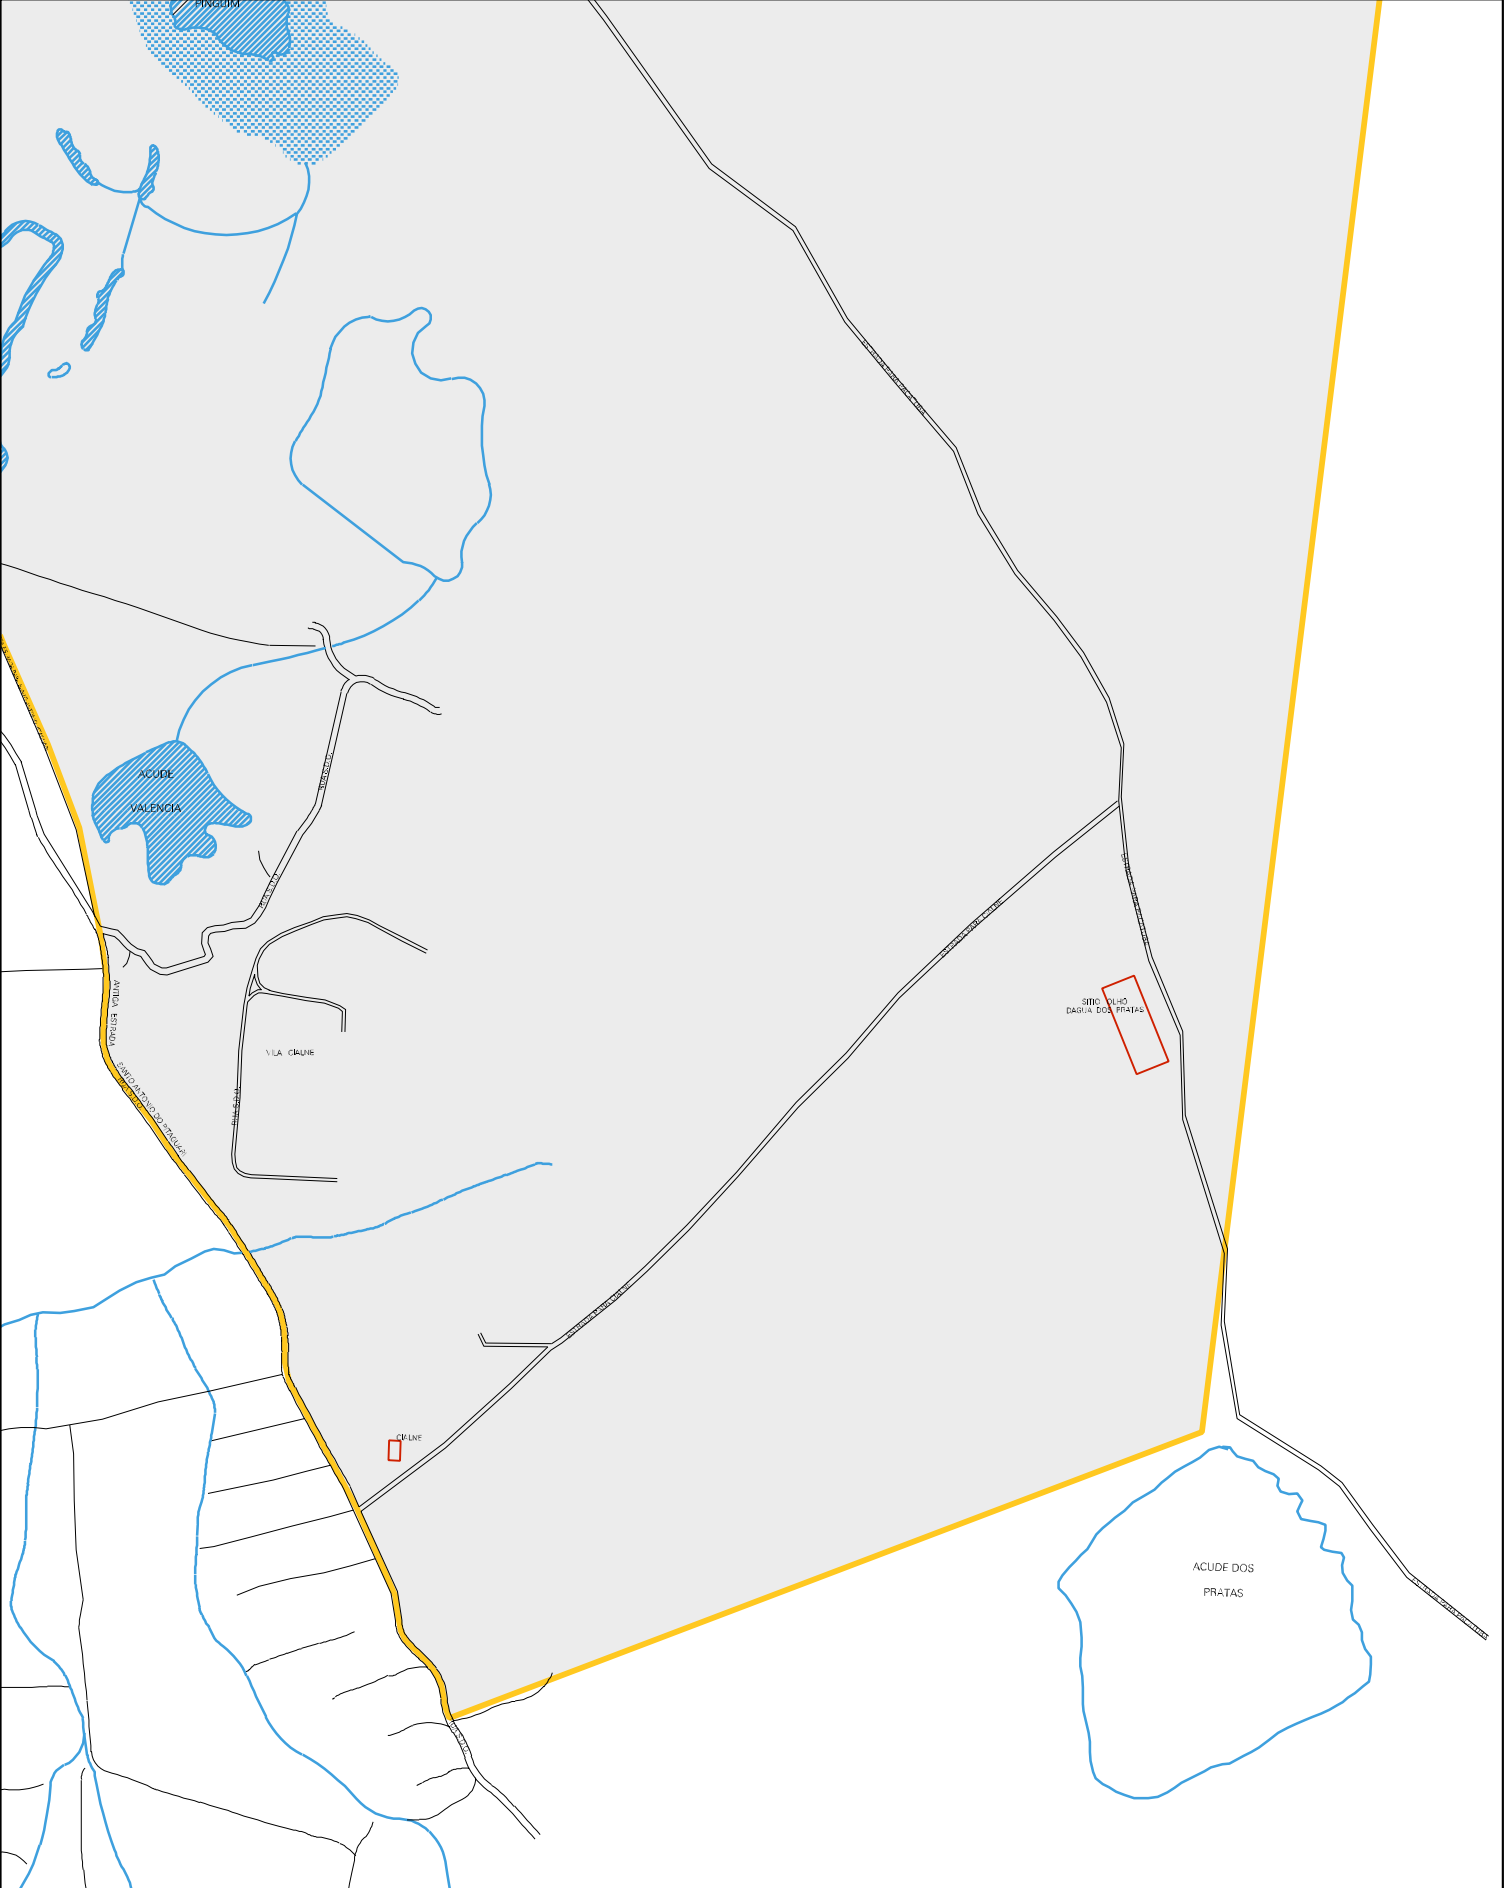

VILA S. JOSE

SUBESTAÇÃO DA COELCE

PALMEIRA

RUA VENKOUR CHAVES

PARQUE
SAO JOAO

SANTO COITE

ACUÍDE
PINGUIM

COITE

RUA COITE

RUA COITE

RUA COITE

RUA COITE

MUNICIPIO: 07700 - MARANGUAPE
 DISTRITO: 05 - MARANGUAPE
 SUBDISTRITO: 00
 SETOR: 0023 SITUACAO: 10
 BAIRRO: 010 - TANGUEIRA

ESTADO DO CEARÁ
MAPA DE SETOR URBANO - MSU
ESCALA: 1 : 9254