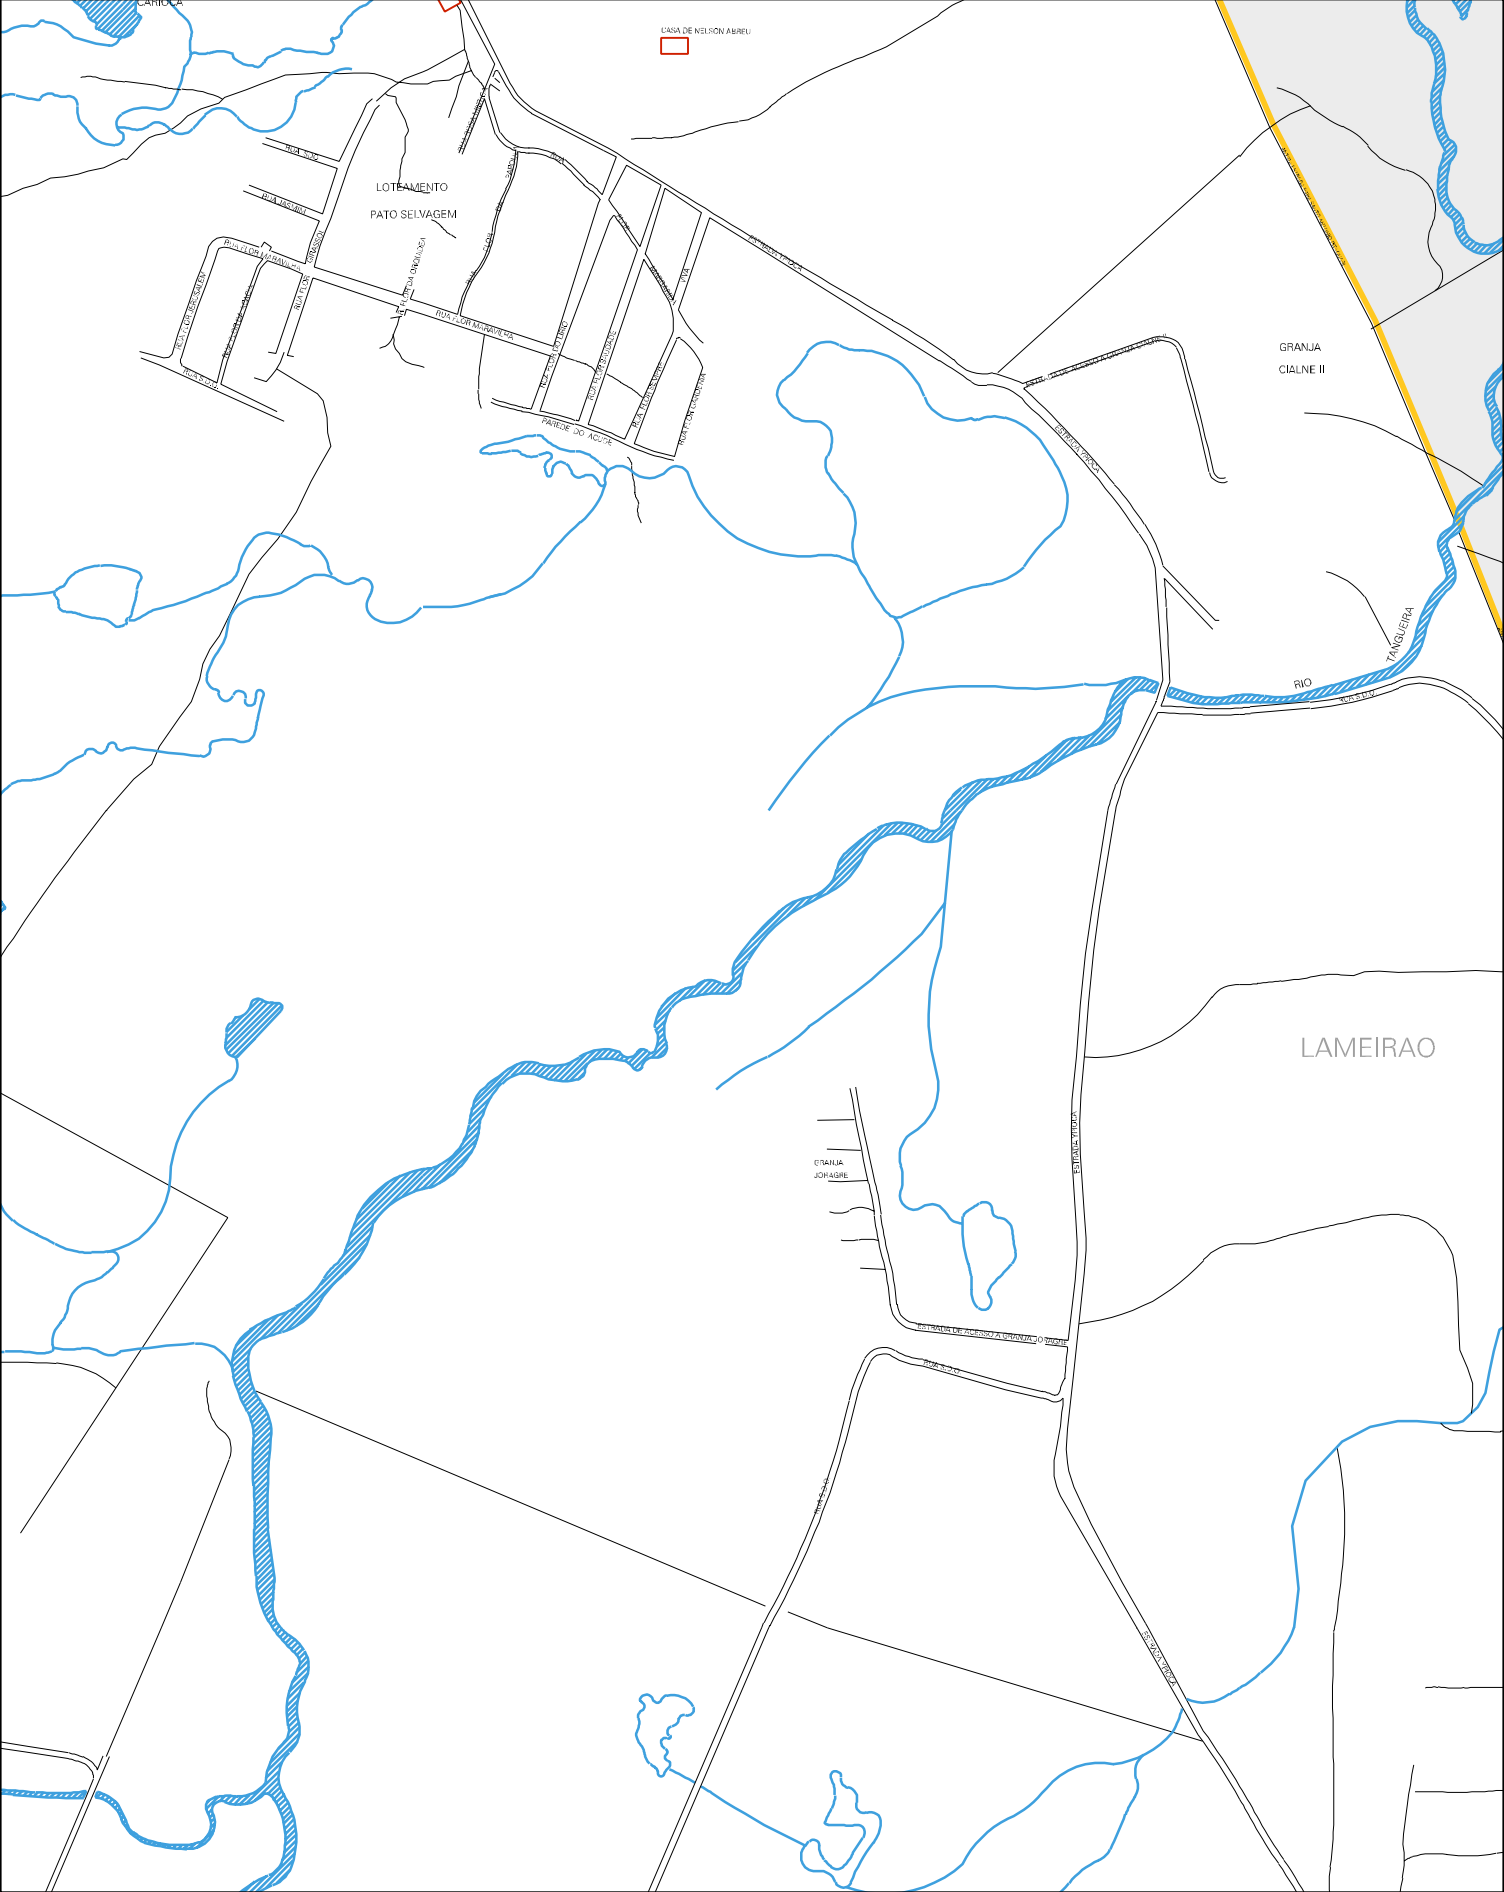

RUA COITE

RUA COITE

RUA COITE

RUA COITE

MUNICIPIO: 07700 - MARANGUAPE
 DISTRITO: 05 - MARANGUAPE
 SUBDISTRITO: 00
 SETOR: 0023 SITUACAO: 10
 BAIRRO: 010 - TANGUEIRA

ESTADO DO CEARÁ
MAPA DE SETOR URBANO - MSU
ESCALA: 1 : 9254