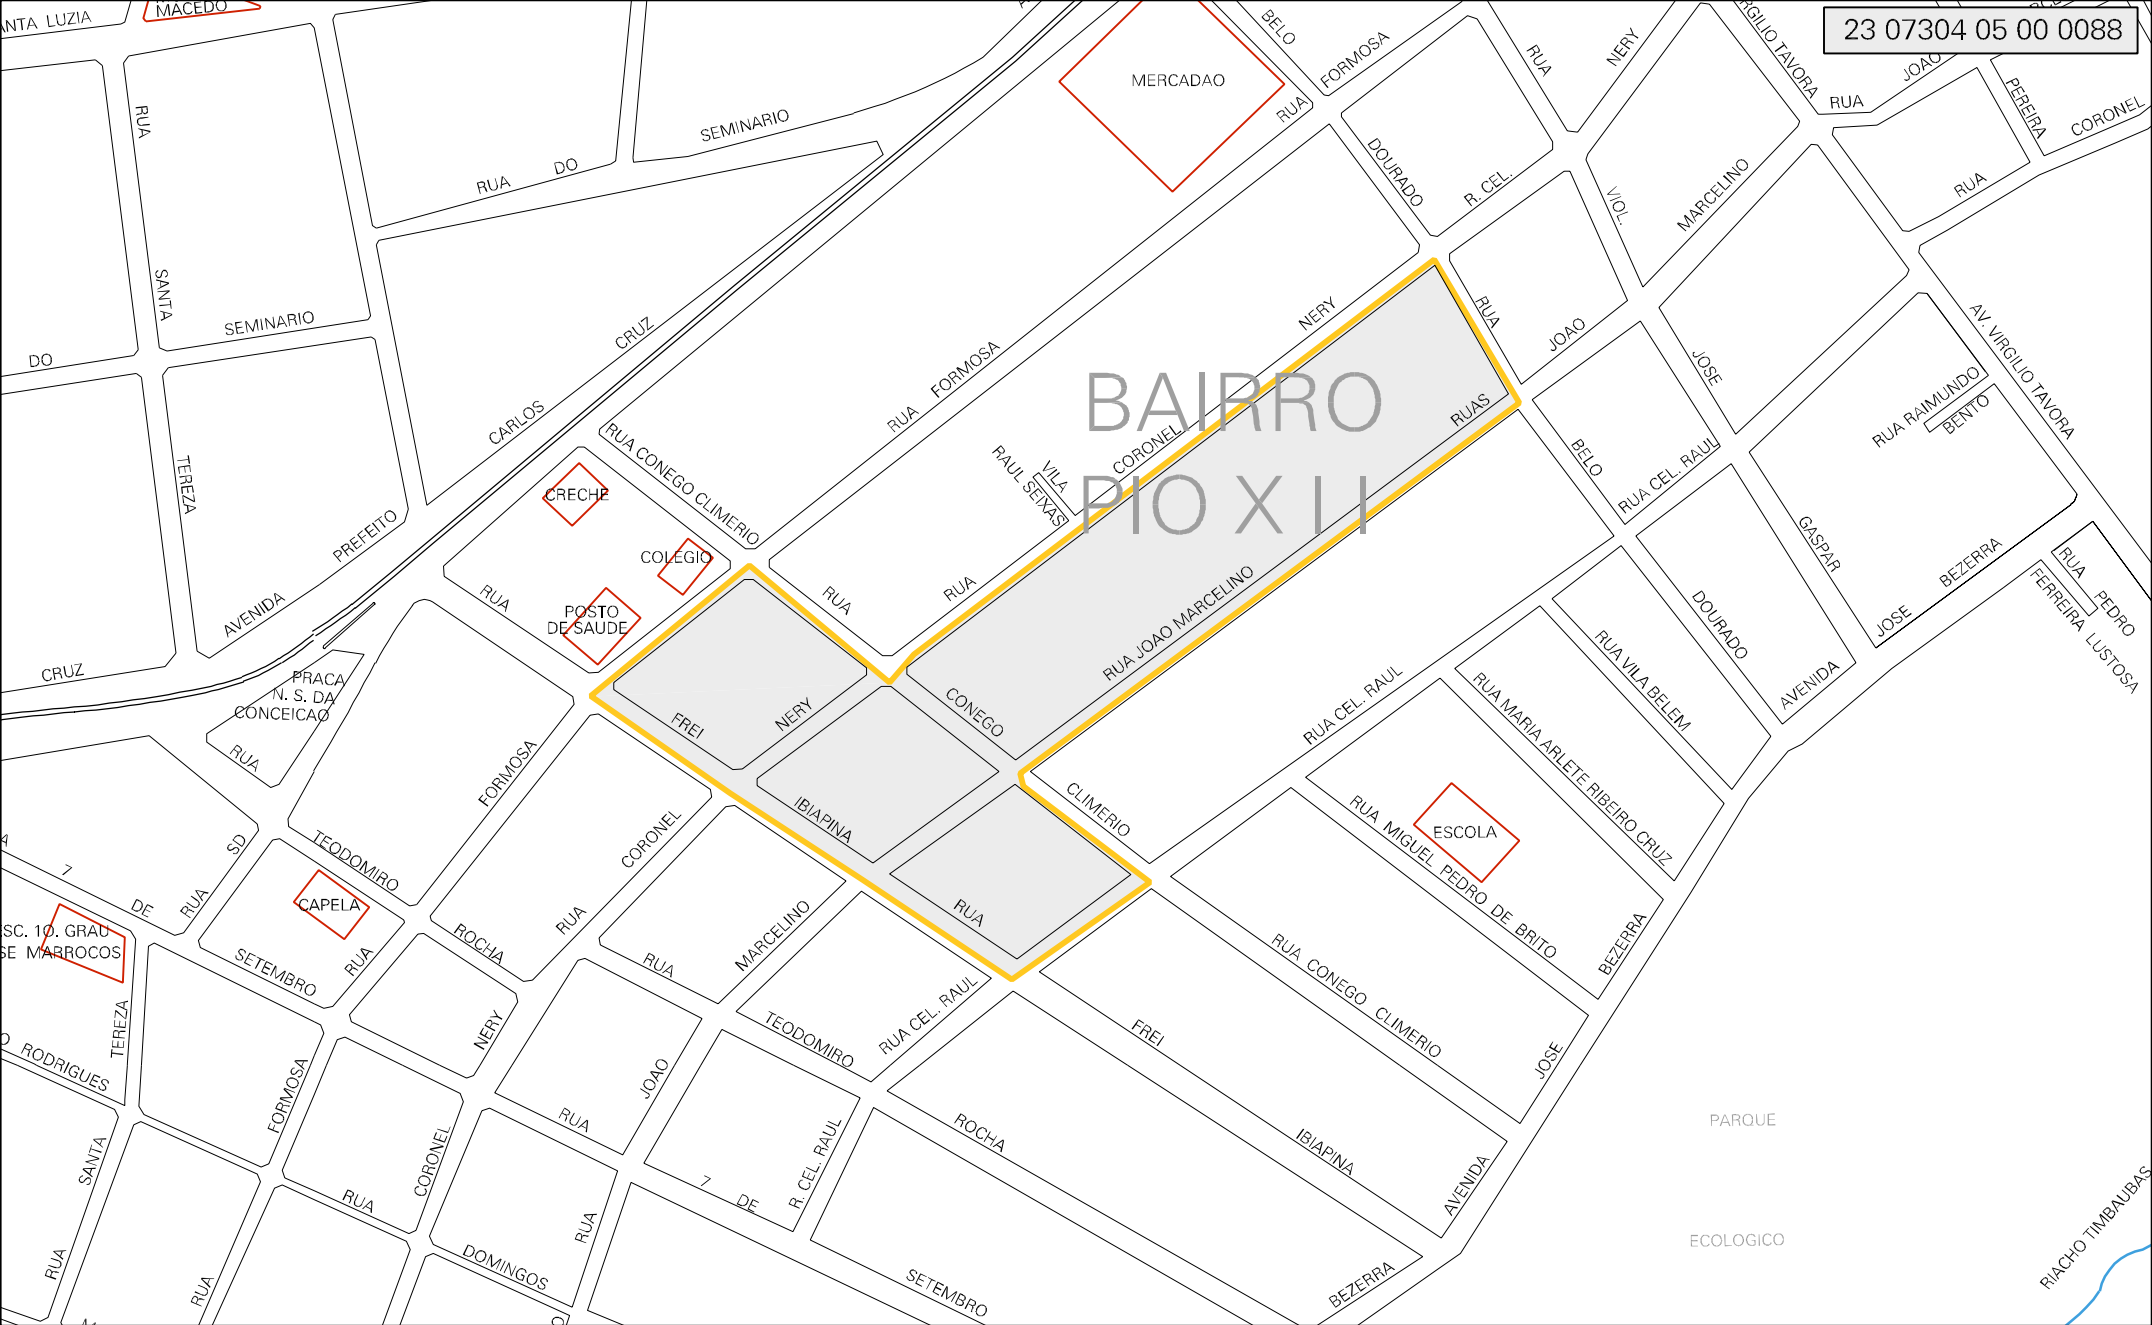

# BAIRRO PIO XII

MUNICIPIO: 07304 - JUAZEIRO DO NORTE  
DISTRITO: 05 - JUAZEIRO DO NORTE  
SUBDISTRITO: 00  
SETOR: 0088 SITUACAO: 10  
BAIRRO: 013 - PIO XII

ESTADO DO CEARA  
MAPA DE SETOR URBANO - MSU  
ESCALA: 1 : 2973