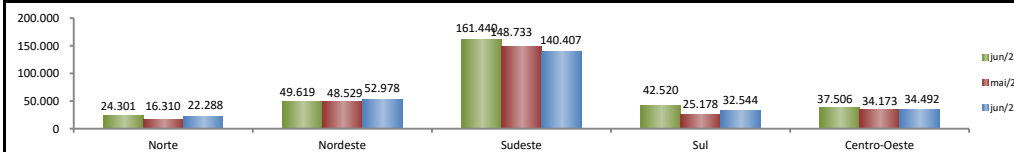

RADAR DO EMPREGO CELETISTA

julho/2022

SALDO MENSAL DO EMPREGO CELETISTA - BRASIL - CAGED/Secretaria de Trabalho/Ministério da Economia

Saldos Mensais (Brasil)	
Brasil - jun/2022	283.507
Brasil - mai/2022	277.596
Brasil - jun/2021	316.629

SALDO MENSAL DO EMPREGO CELETISTA - GRANDES REGIÕES - CAGED/Secretaria de Trabalho/Ministério da Economia

Saldos Mensais por Regiões	
Norte - jun/2022	22.288
Nordeste - jun/2022	52.978
Sudeste - jun/2022	140.407
Sul - jun/2022	32.544
Centro-Oeste - jun/2022	34.492

SALDO MENSAL DO EMPREGO CELETISTA - 10 MAIORES ESTADOS - CAGED/Secretaria de Trabalho/Ministério da Economia

5 Principais Estados	
São Paulo - jun/2022	82.588
Minas Gerais - jun/2022	31.393
Rio de Janeiro - jun/2022	23.391
Paraná - jun/2022	14.450
Mato Grosso - jun/2022	13.341