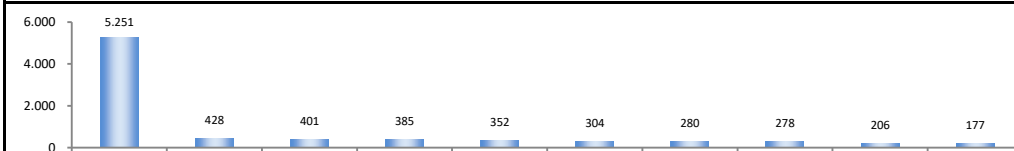

SALDO MENSAL DE EMPREGO CELETISTA POR MUNICÍPIO - 10 MAIORES SALDOS POSITIVOS - CAGED/Secretaria de Trabalho/Ministério da Economia

5 Maiores Saldos Positivos	
Fortaleza - jun/2022	5.251
Horizonte - jun/2022	428
São Gonçalo do Amarante - jun/2022	401
Eusébio - jun/2022	385
Aracati - jun/2022	352