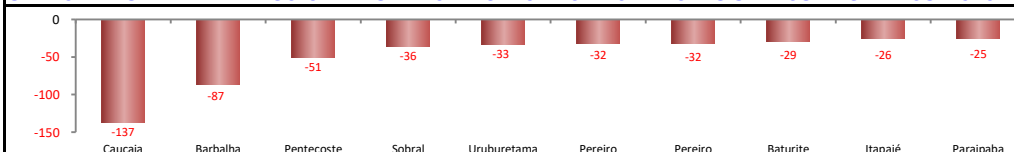

SALDO MENSAL DO EMPREGO CELETISTA - 10 MAIORES ESTADOS - CAGED/Secretaria de Trabalho/Ministério da Economia

5 Principais Estados	
São Paulo - jun/2022	82.588
Minas Gerais - jun/2022	31.393
Rio de Janeiro - jun/2022	23.391
Paraná - jun/2022	14.450
Mato Grosso - jun/2022	13.341

SALDO MENSAL DO EMPREGO CELETISTA - CEARÁ - CAGED/Secretaria de Trabalho/Ministério da Economia

Saldos Mensais (Ceará)	
Ceará - jun/2022	10.192
Ceará - mai/2022	6.795
Ceará - jun/2021	8.454

SALDO MENSAL DE EMPREGO CELETISTA POR MUNICÍPIO - 10 MAIORES SALDOS POSITIVOS - CAGED/Secretaria de Trabalho/Ministério da Economia

5 Maiores Saldos Positivos	
Fortaleza - jun/2022	5.251
Horizonte - jun/2022	428
São Gonçalo do Amarante - jun/2022	401
Eusébio - jun/2022	385
Aracati - jun/2022	352

SALDO MENSAL DE EMPREGO CELETISTA POR MUNICÍPIO - 10 MAIORES SALDOS NEGATIVOS - CAGED/Secretaria de Trabalho/Ministério da Economia