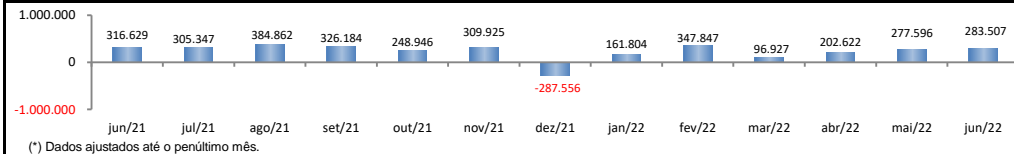

RADAR DO EMPREGO CELETISTA

julho/2022

SALDO MENSAL DO EMPREGO CELETISTA - BRASIL - CAGED/Secretaria de Trabalho/Ministério da Economia

Saldos Mensais (Brasil)	
Brasil - jun/2022	283.507
Brasil - mai/2022	277.596
Brasil - jun/2021	316.629

SALDO MENSAL DO EMPREGO CELETISTA - GRANDES REGIÕES - CAGED/Secretaria de Trabalho/Ministério da Economia

Saldos Mensais por Regiões	
Norte - jun/2022	22.288
Nordeste - jun/2022	52.978
Sudeste - jun/2022	140.407
Sul - jun/2022	32.544
Centro-Oeste - jun/2022	34.492

SALDO MENSAL DO EMPREGO CELETISTA - 10 MAIORES ESTADOS - CAGED/Secretaria de Trabalho/Ministério da Economia

5 Principais Estados	
São Paulo - jun/2022	82.588
Minas Gerais - jun/2022	31.393
Rio de Janeiro - jun/2022	23.391
Paraná - jun/2022	14.450
Mato Grosso - jun/2022	13.341