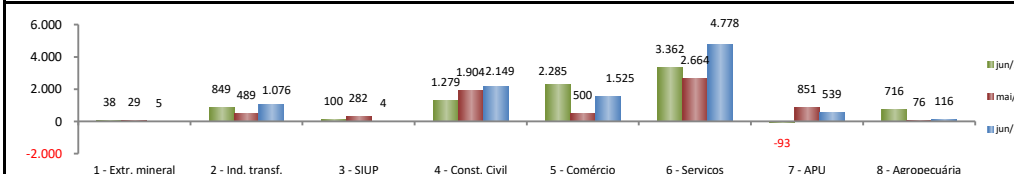

SALDO MENSAL DO EMPREGO CELETISTA POR SETORES - CEARÁ - CAGED/Secretaria de Trabalho/Ministério da Economia

5 Principais Atividades	
Serviços - jun/2022	4.778
Const. Civil - jun/2022	2.149
Comércio - jun/2022	1.525
Ind. transf. - jun/2022	1.076
APU - jun/2022	539