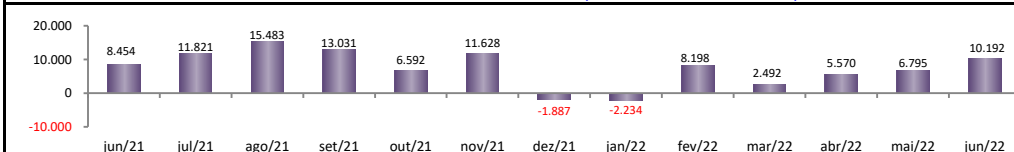

SALDO MENSAL DO EMPREGO CELETISTA - CEARÁ - CAGED/Secretaria de Trabalho/Ministério da Economia

Saldos Mensais (Ceará)	
Ceará - jun/2022	10.192
Ceará - mai/2022	6.795
Ceará - jun/2021	8.454