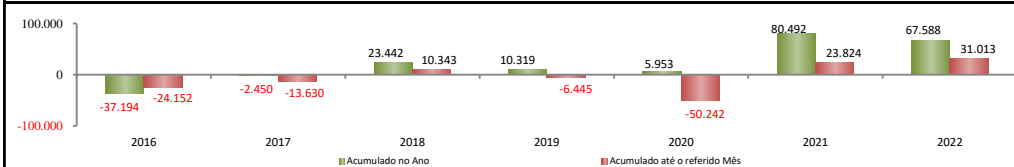

SALDO ACUMULADO NO ANO DO EMPREGO CELETISTA - CEARÁ - CAGED/Secretaria de Trabalho/Ministério da Economia

Acumulado até o referido Mês	
junho - 2018	10.343
junho - 2019	-6.445
junho - 2020	-50.242
junho - 2021	23.824
junho - 2022	31.013