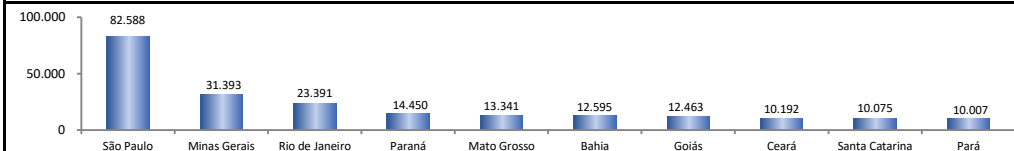

RADAR DO EMPREGO CELETISTA

julho/2022

SALDO MENSAL DO EMPREGO CELETISTA - BRASIL - CAGED/Secretaria de Trabalho/Ministério da Economia

Saldos Mensais (Brasil)	
Brasil - jun/2022	283.507
Brasil - mai/2022	277.596
Brasil - jun/2021	316.629

SALDO MENSAL DO EMPREGO CELETISTA - GRANDES REGIÕES - CAGED/Secretaria de Trabalho/Ministério da Economia

Saldos Mensais por Regiões	
Norte - jun/2022	22.288
Nordeste - jun/2022	52.978
Sudeste - jun/2022	140.407
Sul - jun/2022	32.544
Centro-Oeste - jun/2022	34.492

SALDO MENSAL DO EMPREGO CELETISTA - 10 MAIORES ESTADOS - CAGED/Secretaria de Trabalho/Ministério da Economia

5 Principais Estados	
São Paulo - jun/2022	82.588
Minas Gerais - jun/2022	31.393
Rio de Janeiro - jun/2022	23.391
Paraná - jun/2022	14.450
Mato Grosso - jun/2022	13.341