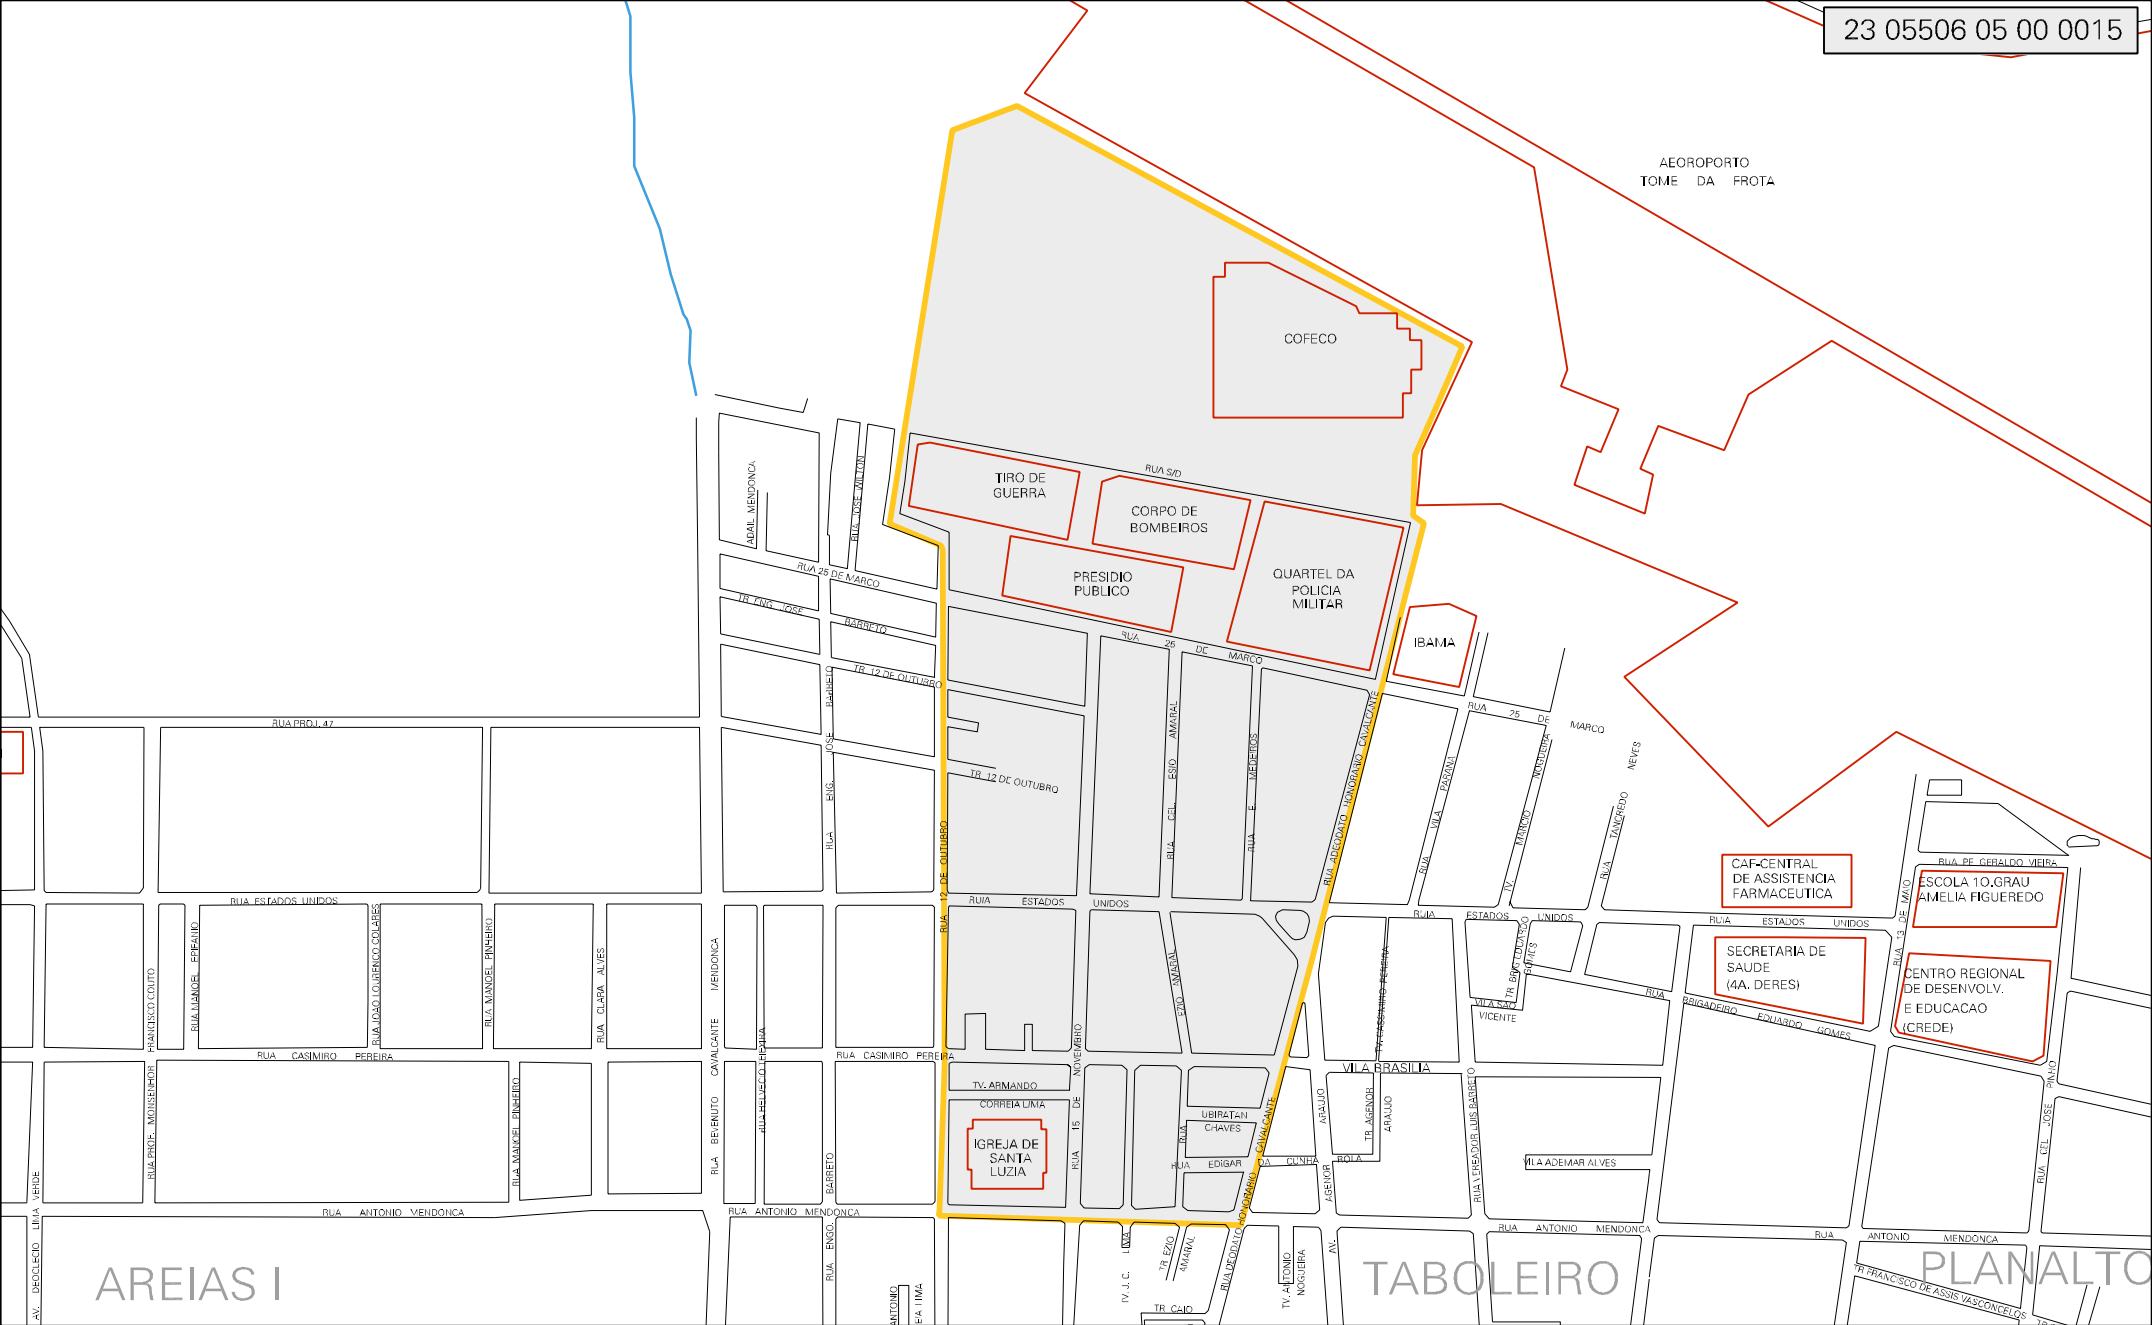

AEROPORTO
TOME DA FROTA

AREIAS I

TABOLEIRO

PLANALTO

MUNICIPIO: 05506 - IGUATU
 DISTRITO: 05 - IGUATU
 SUBDISTRITO: 00
 SETOR: 0015 SITUACAO: 10

ESTADO DO CEARA
 MAPA DE SETOR URBANO - MSU
 ESCALA: 1 : 5253