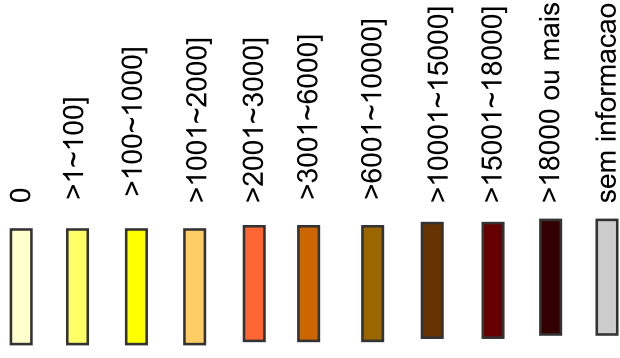

Esgoto residencial

Metros