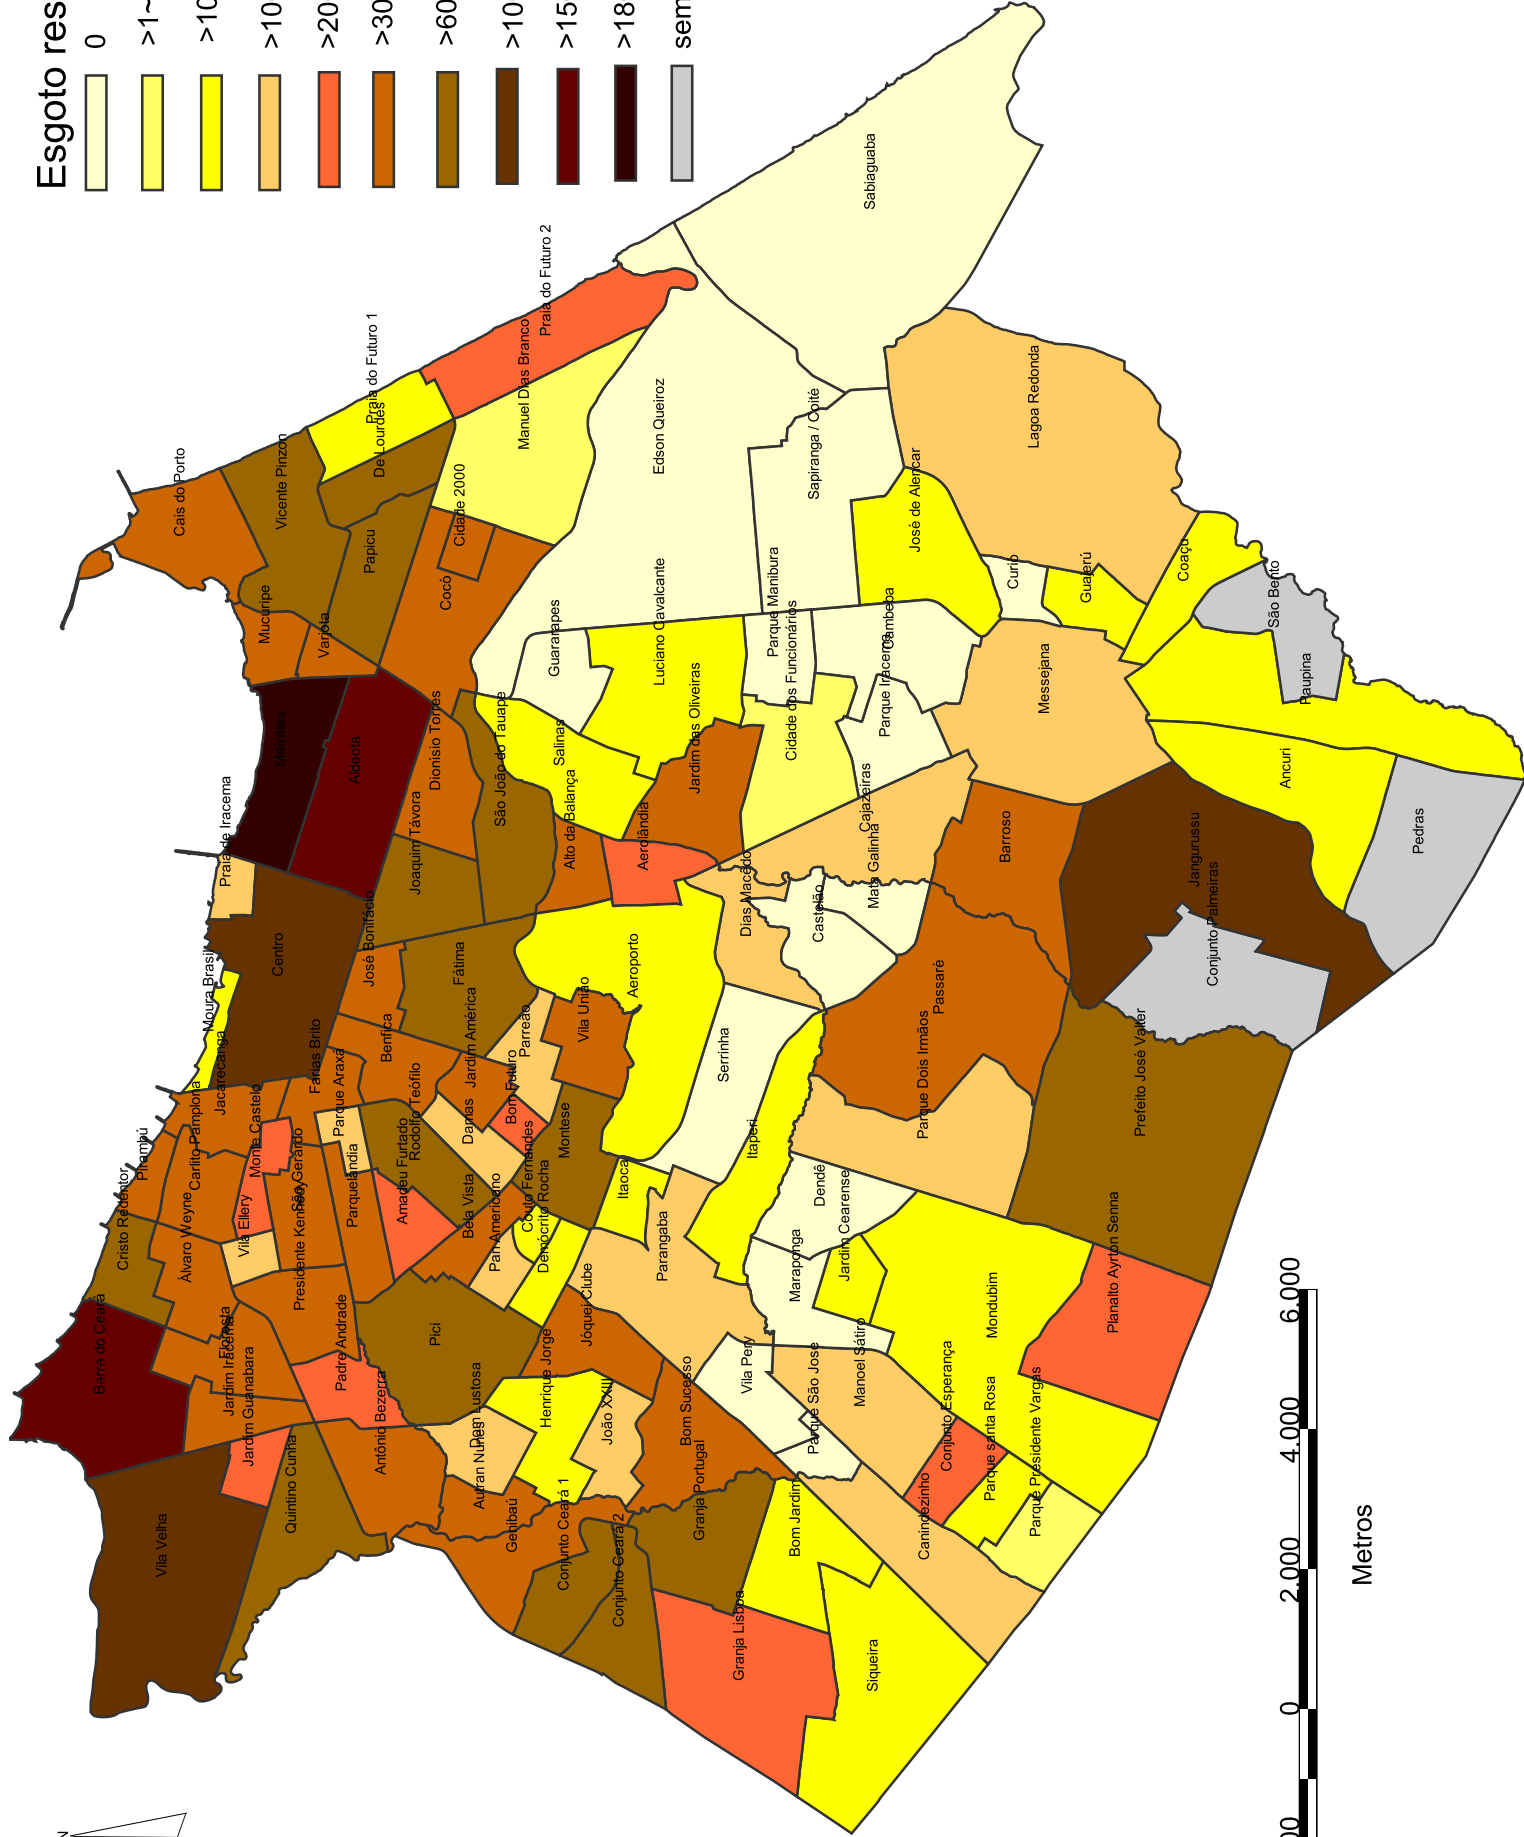

Esgoto residencial

Metros