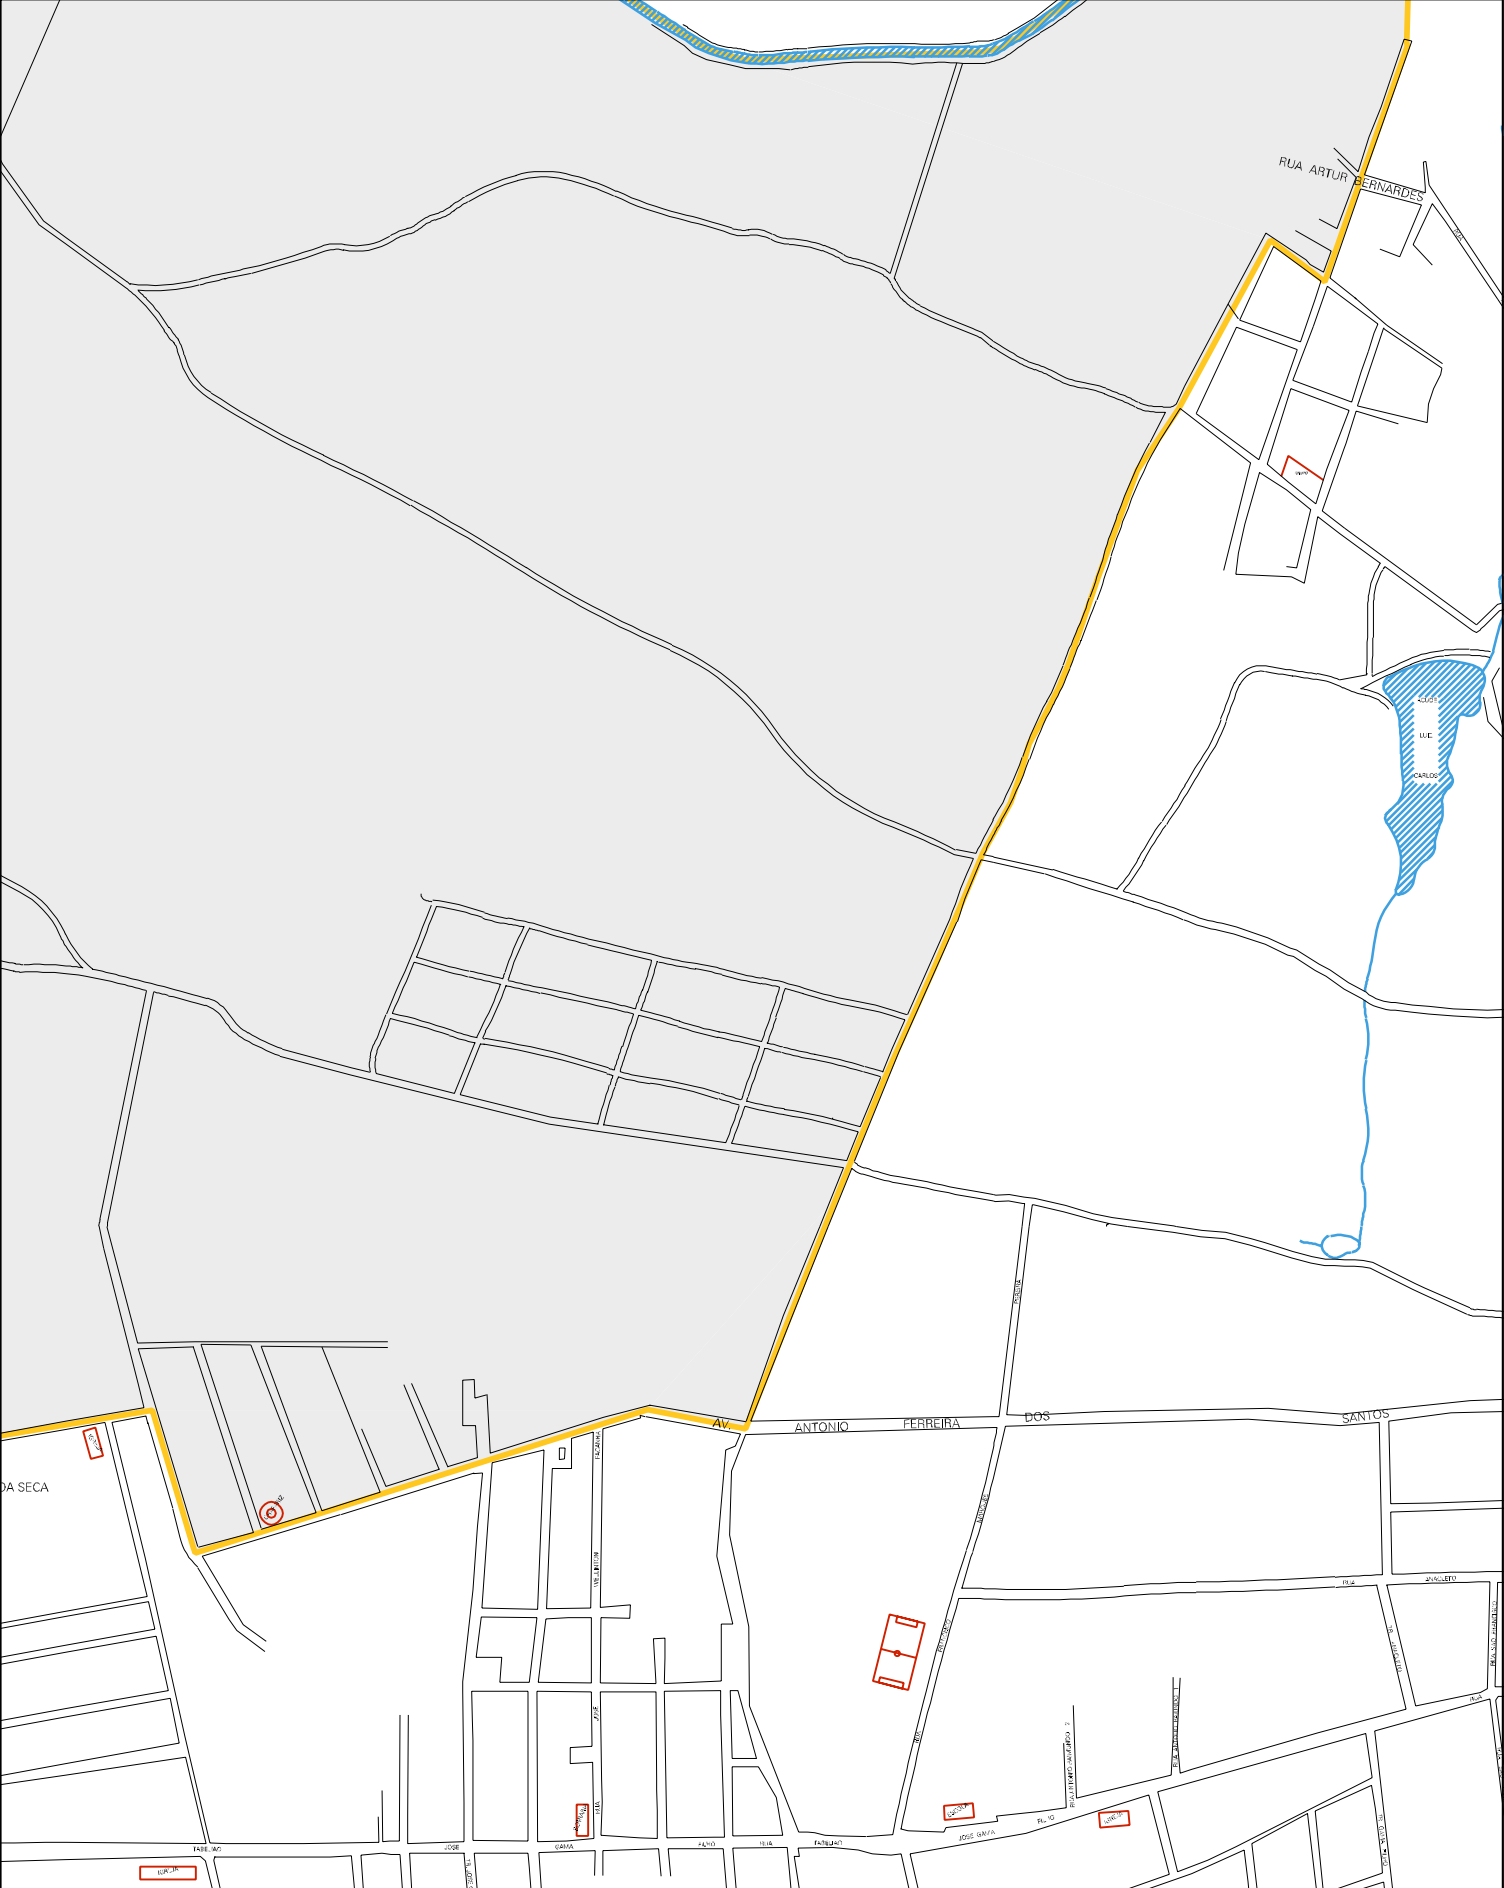

GRANJA
JOSÉDITE
I

CANAL DO

TRAPILHODOS

ESTADO DO CEARÁ
MAPA DE SETOR URBANO - MSU
ESCALA: 1 : 8150