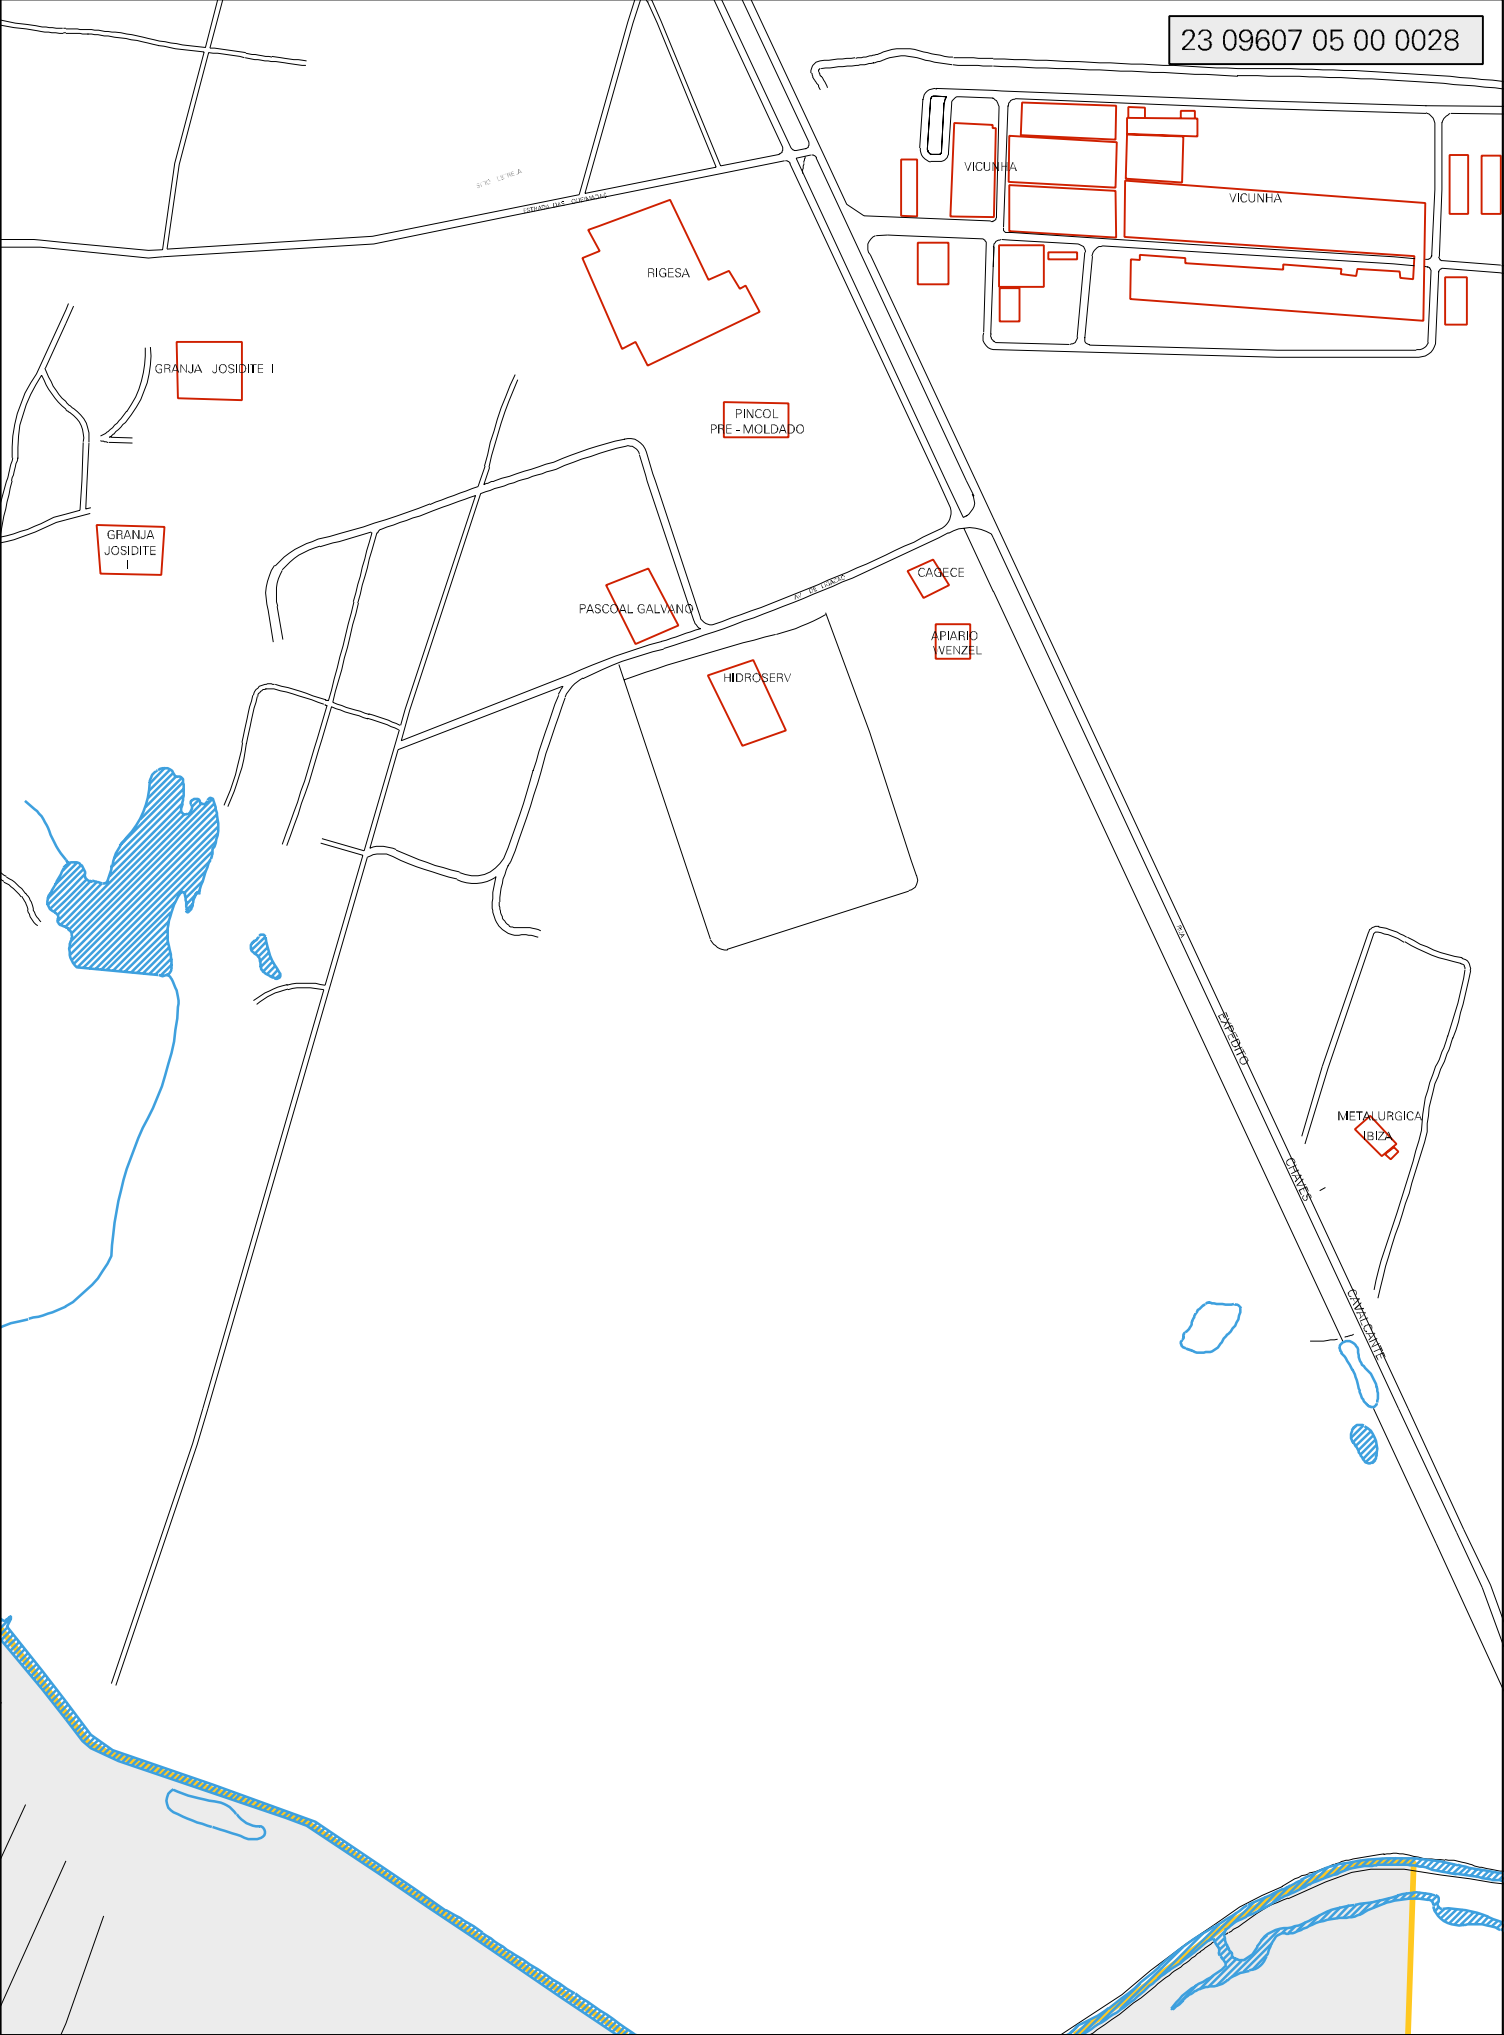

GRANJA
JOSÉDITE
I

CANAL DO

TRAPILHODOS

ESTADO DO CEARÁ
MAPA DE SETOR URBANO - MSU
ESCALA: 1 : 8150