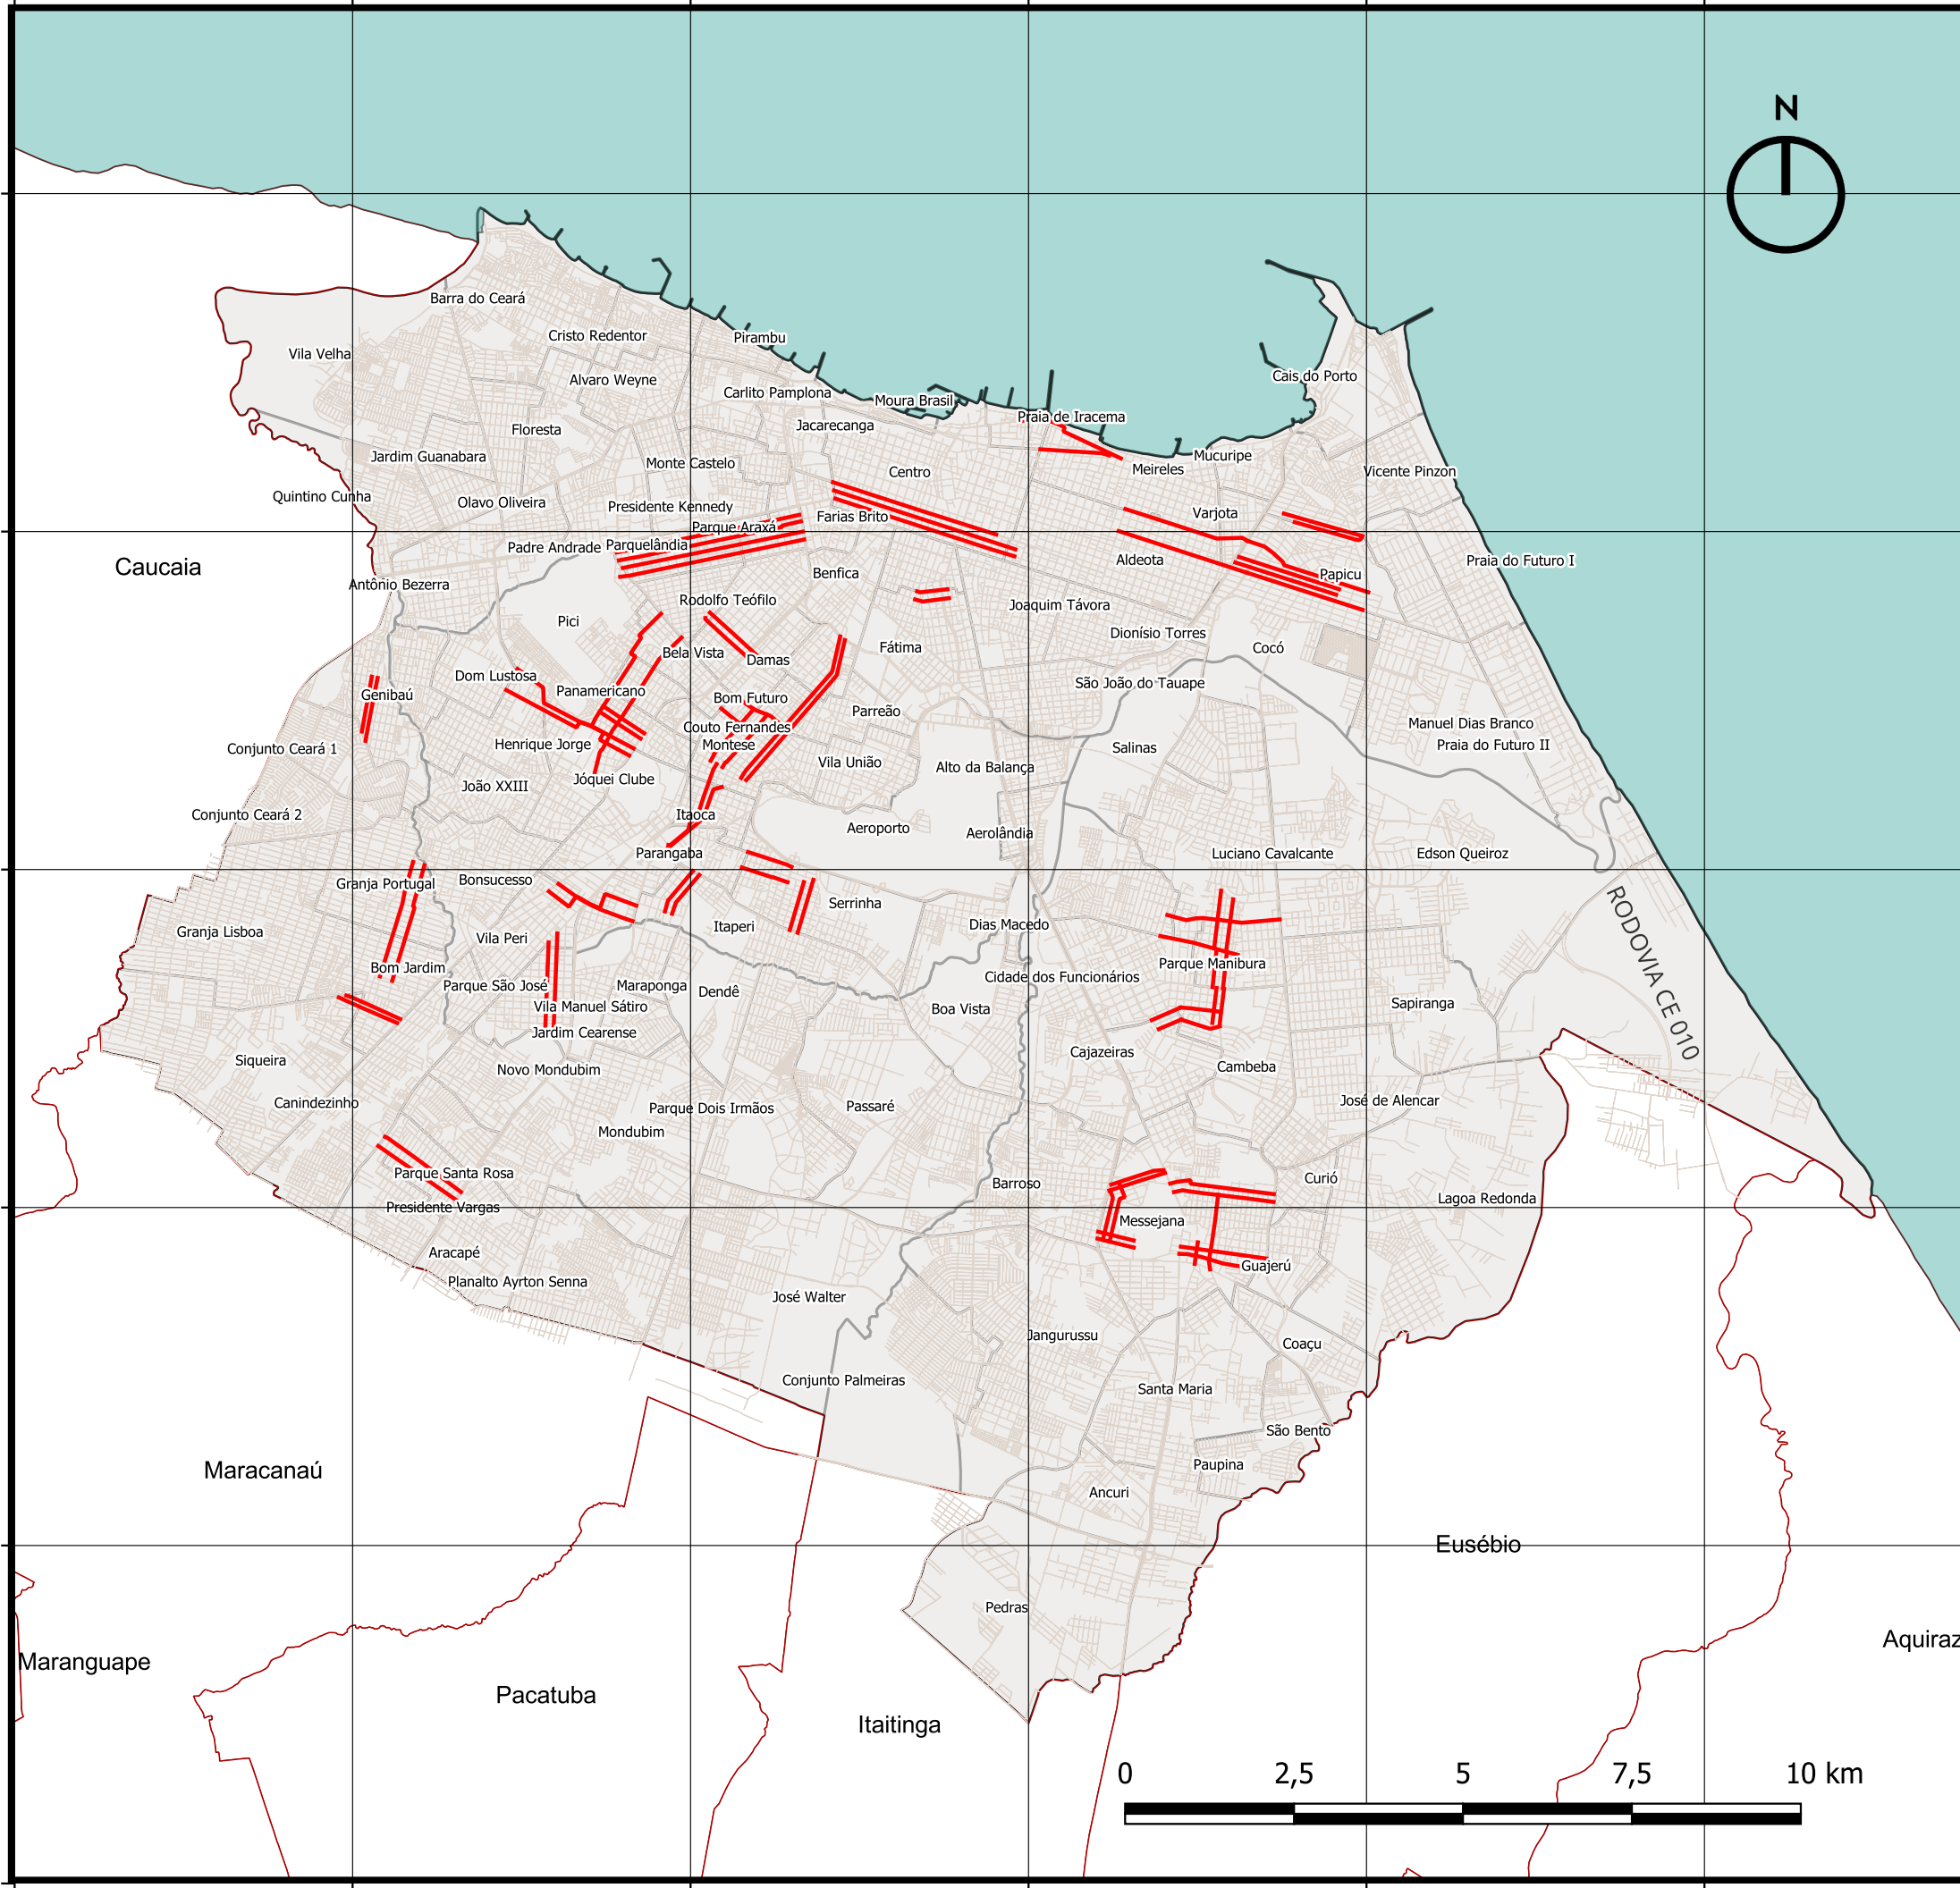

0.000 5.000 10.000 15.000 20.000 25.000 30.000 35.000 40.000

25.000
20.000
15.000
10.000
5.000
0.000

25.000
20.000
15.000
10.000
5.000
0.000

BINÁRIOS IMPLANTADOS EM FORTALEZA

Legenda:

— Binarios

Limites Territoriais:

- Limites do Bairros
- Limite Municipal
- Região Metropolitana de Fortaleza
- Oceano Atlantico

Fonte: Altarquia Municipal de Trânsito e Cidadania - AMC
 Ano: 2022
 Escala: 1:100000
 SRC: SIRGAS 2000 / UTM Zona 24S