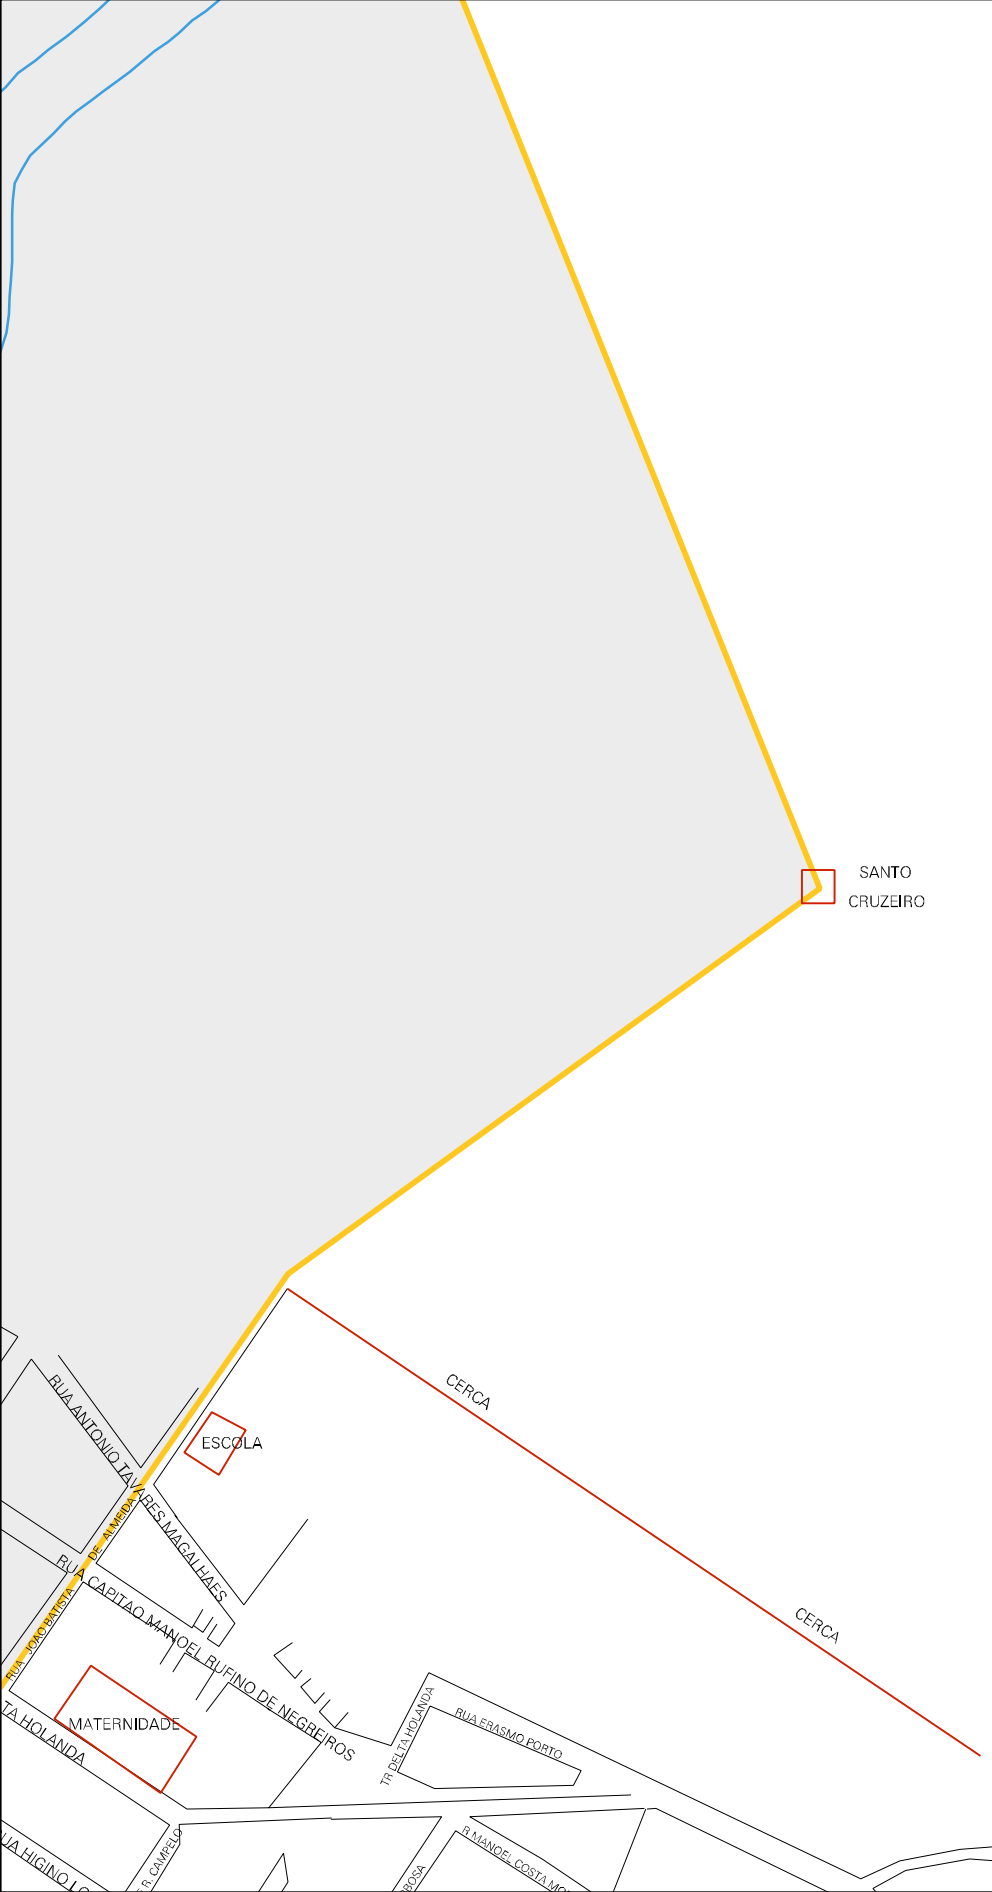

RIO FIGUEIREDO

MUNICIPIO: 06009 - IRACEMA
 DISTRITO: 05 - IRACEMA
 SUBDISTRITO: 00
 SETOR: 0001 SITUACAO: 10

ESTADO DO CEARA
MAPA DE SETOR URBANO - MSU
ESCALA: 1 : 4372