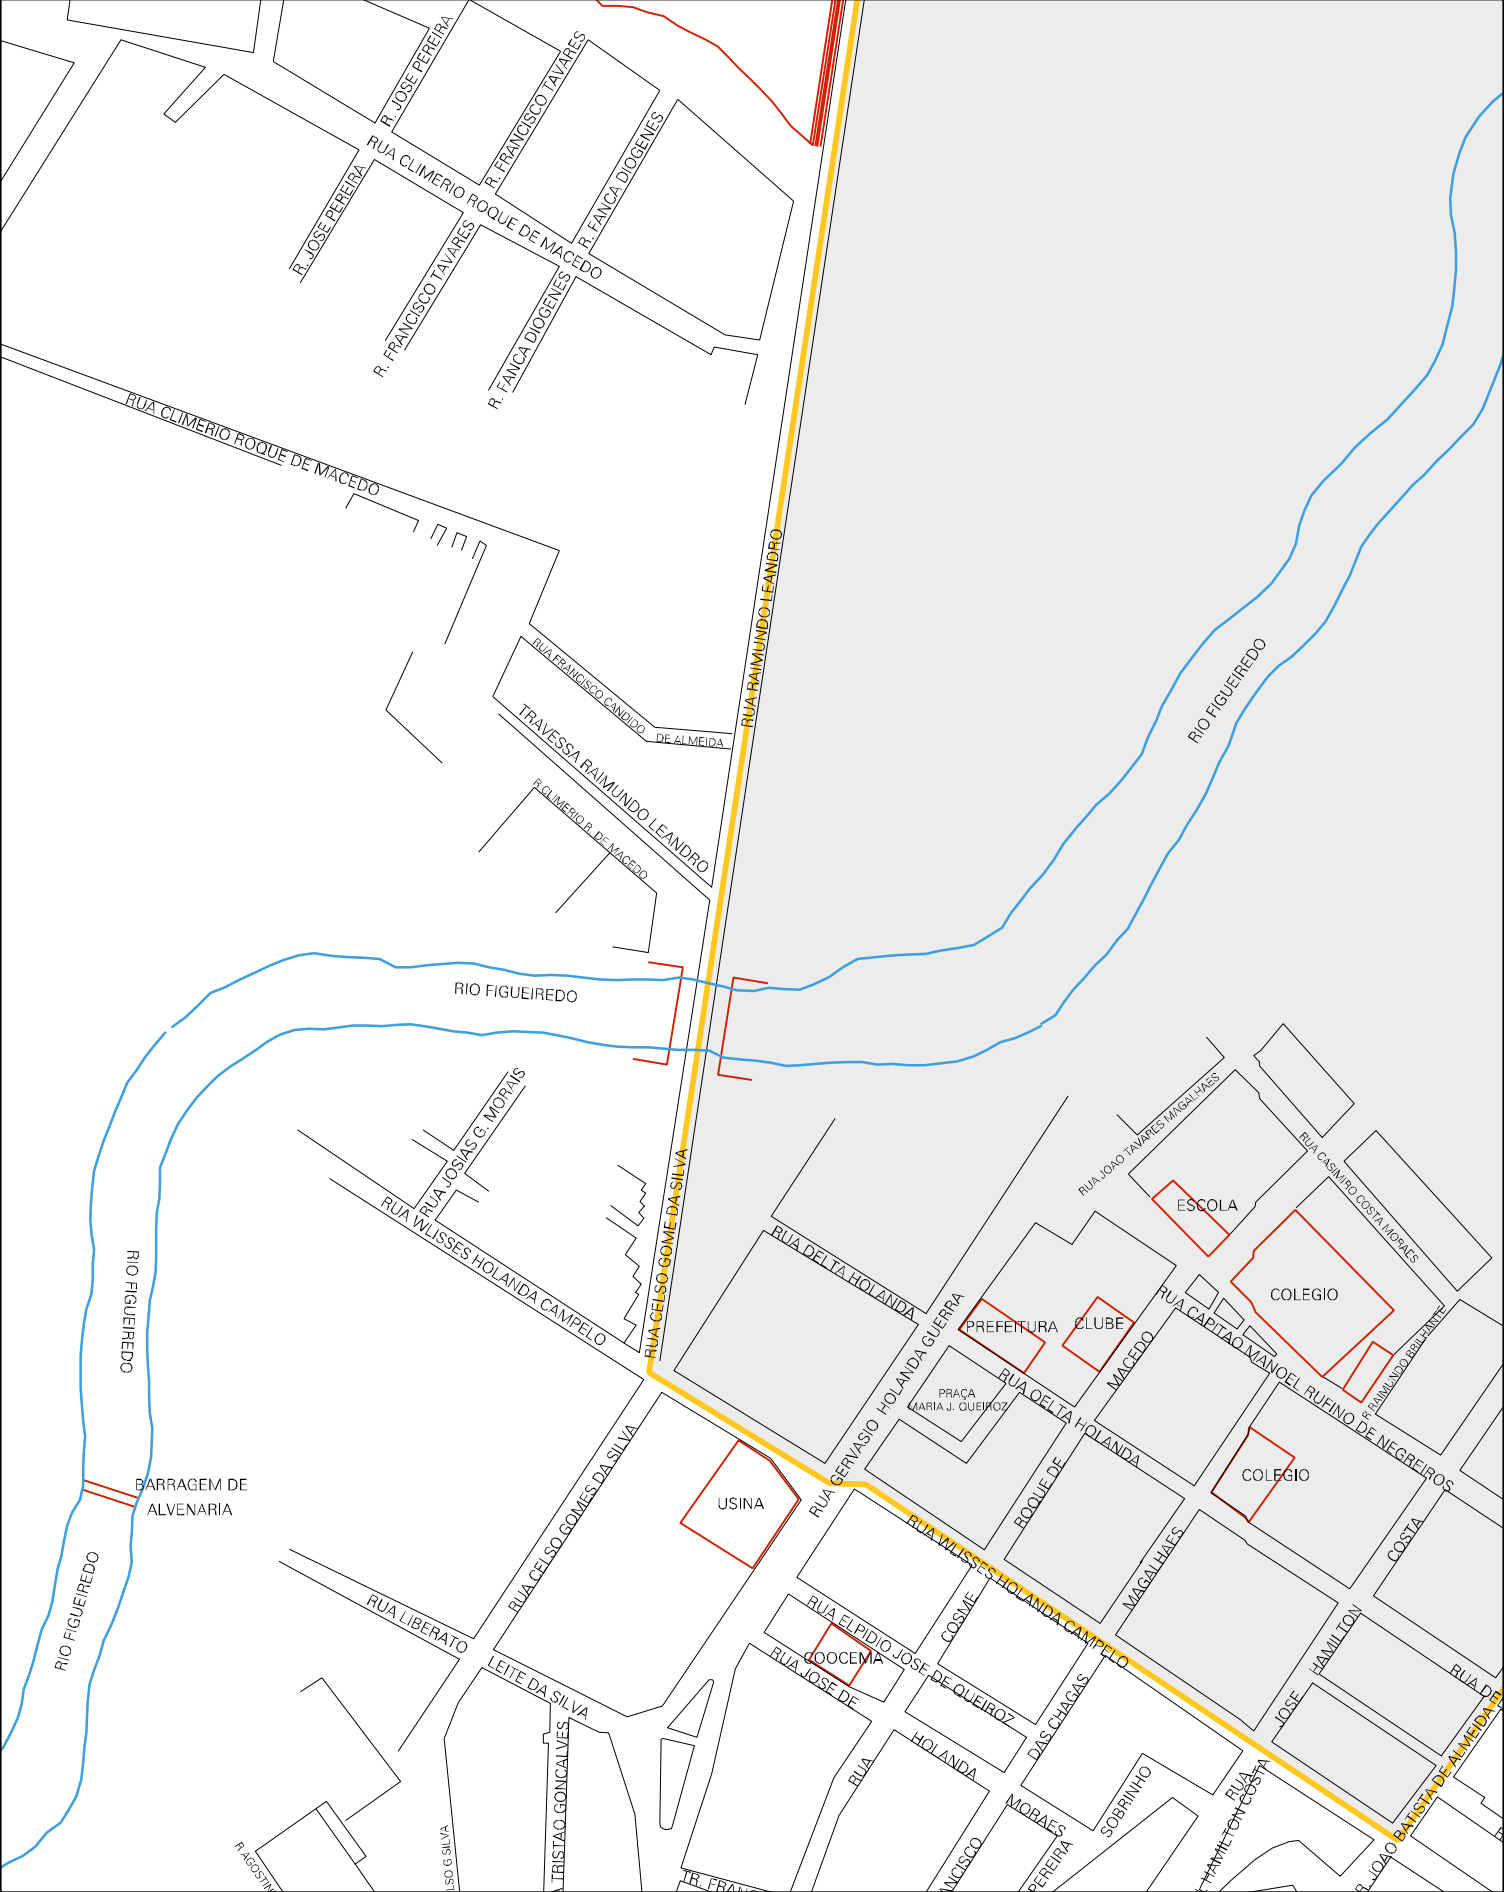

RIO FIGUEIREDO

MUNICIPIO: 06009 - IRACEMA
 DISTRITO: 05 - IRACEMA
 SUBDISTRITO: 00
 SETOR: 0001 SITUACAO: 10

ESTADO DO CEARA
MAPA DE SETOR URBANO - MSU
ESCALA: 1 : 4372