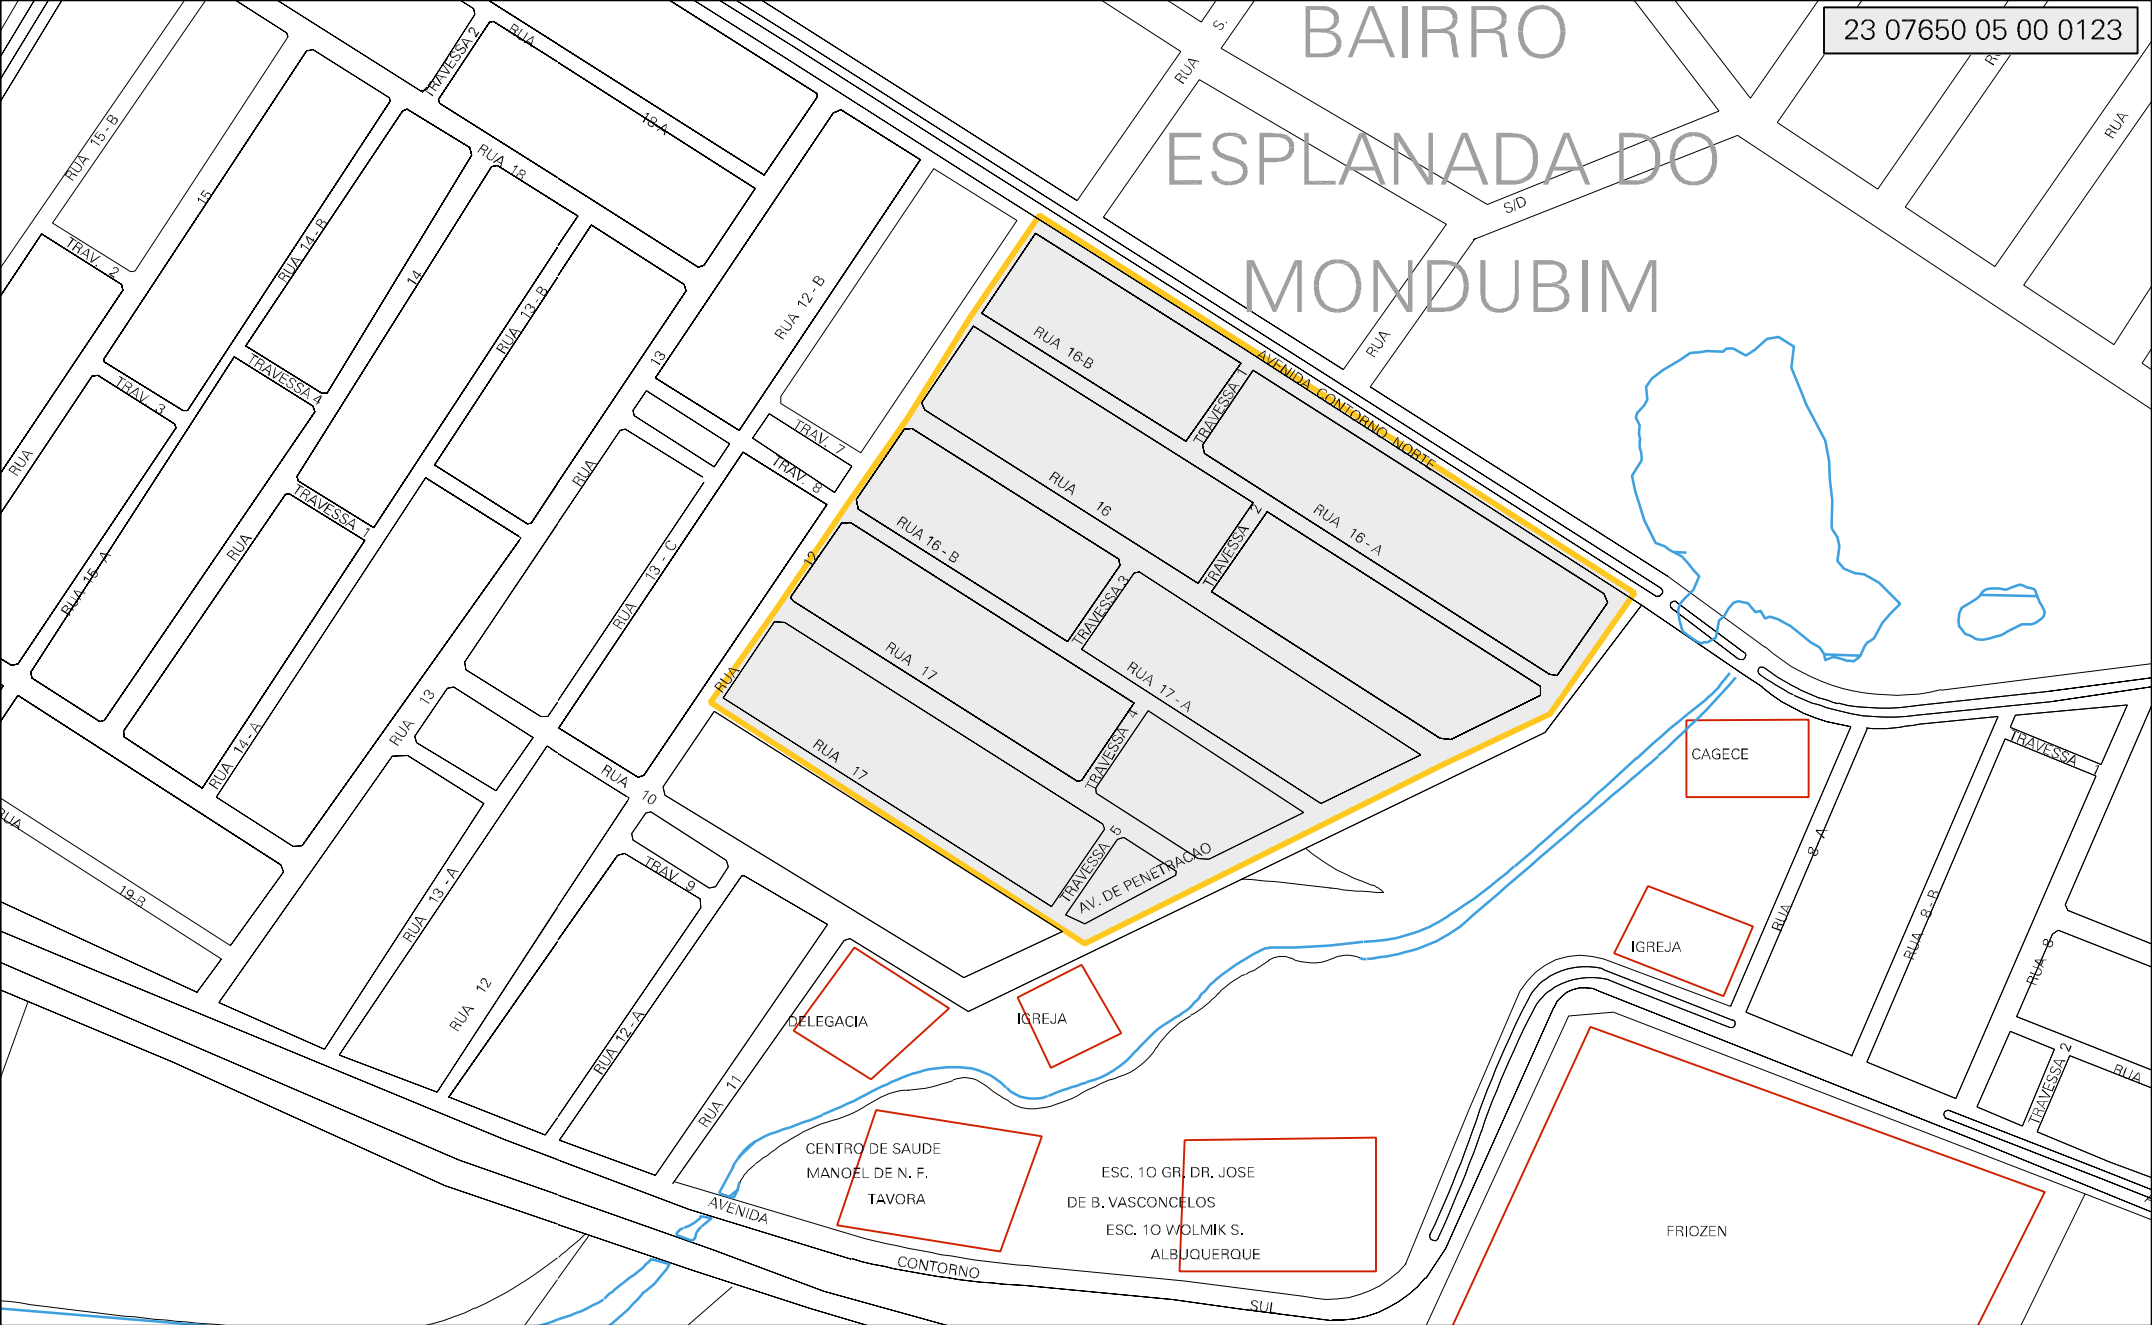

BAIRRO ESPLANADA DO MONDUBIM

MUNICIPIO: 07650 - MARACANAU
 DISTRITO: 05 - MARACANAU
 SUBDISTRITO: 00
 SETOR: 0123 SITUACAO: 10
 BAIRRO: 005 - DISTRITO INDUSTRIAL DO CEARA

ESTADO DO CEARA
 MAPA DE SETOR URBANO - MSU
 ESCALA: 1 : 3339