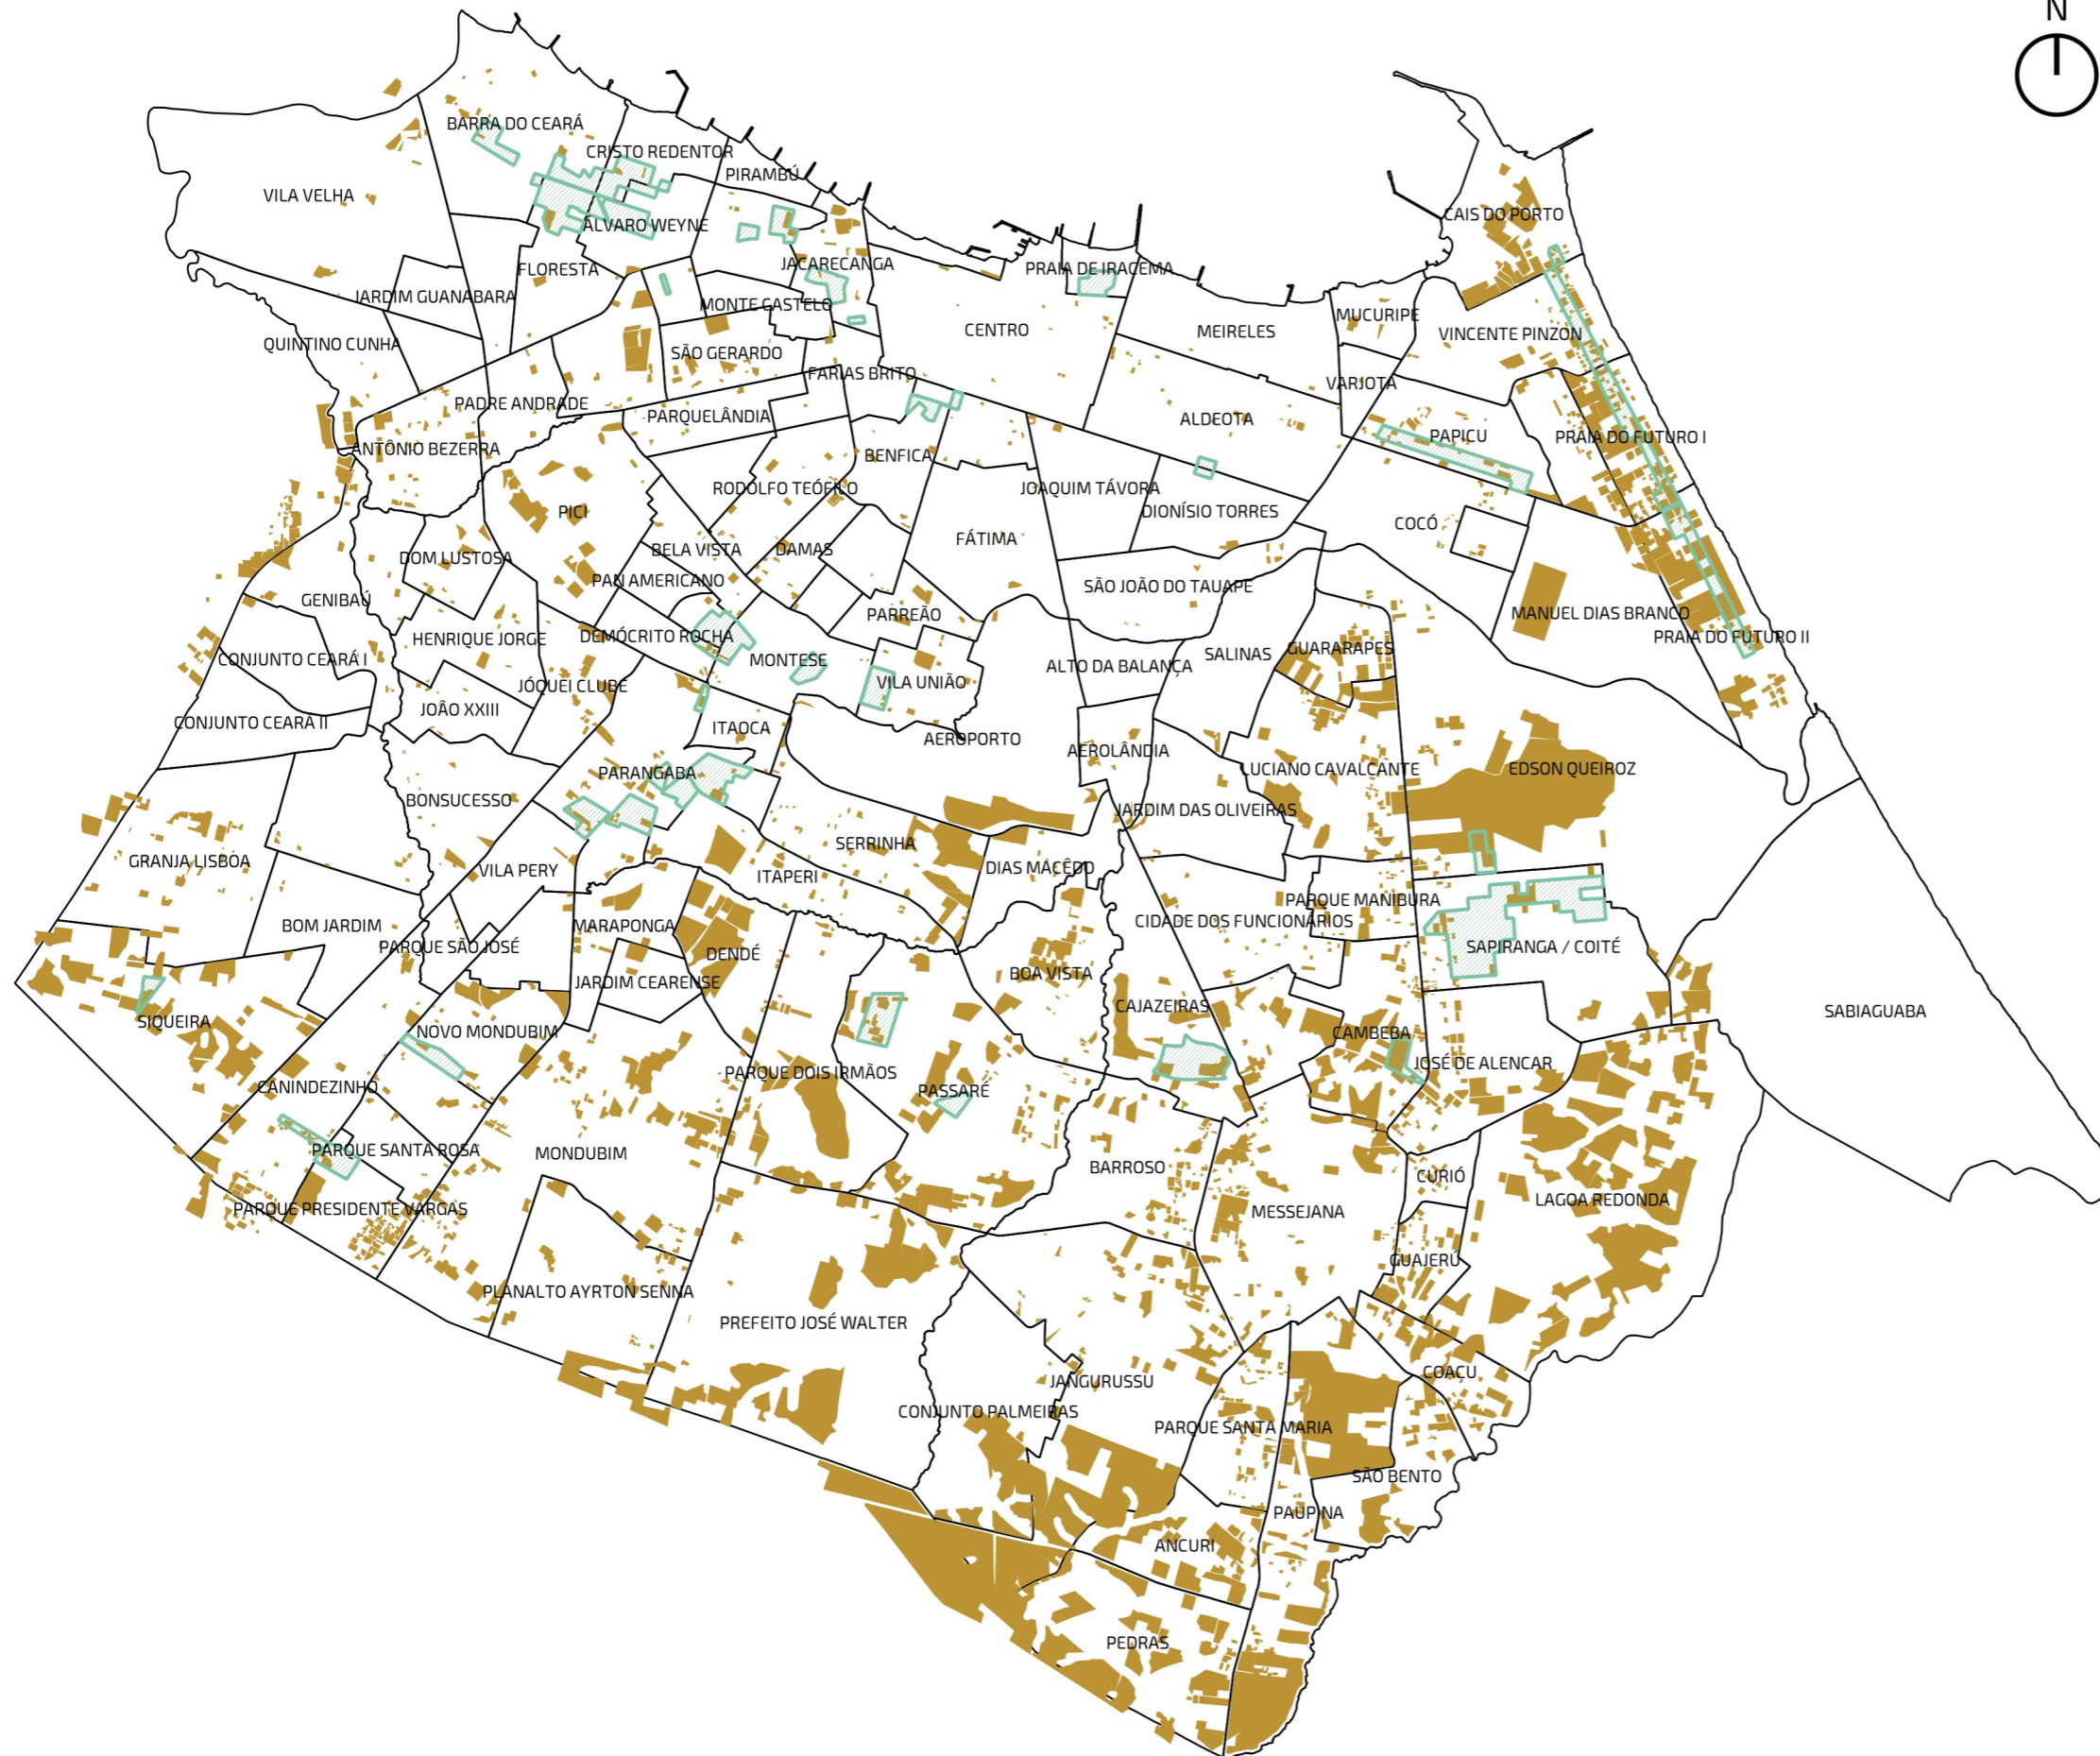

MAPA 11

# VAZIOS URBANOS E ZEIS DE VAZIOS

FONTE: PDP-For (2009) e Plano Fortaleza 2040

 ZEIS 3  
 VAZIOS URBANOS

ESCALA 1:85.000

PROJEÇÃO UTM 24S - DATUM: SIRGAS 2000