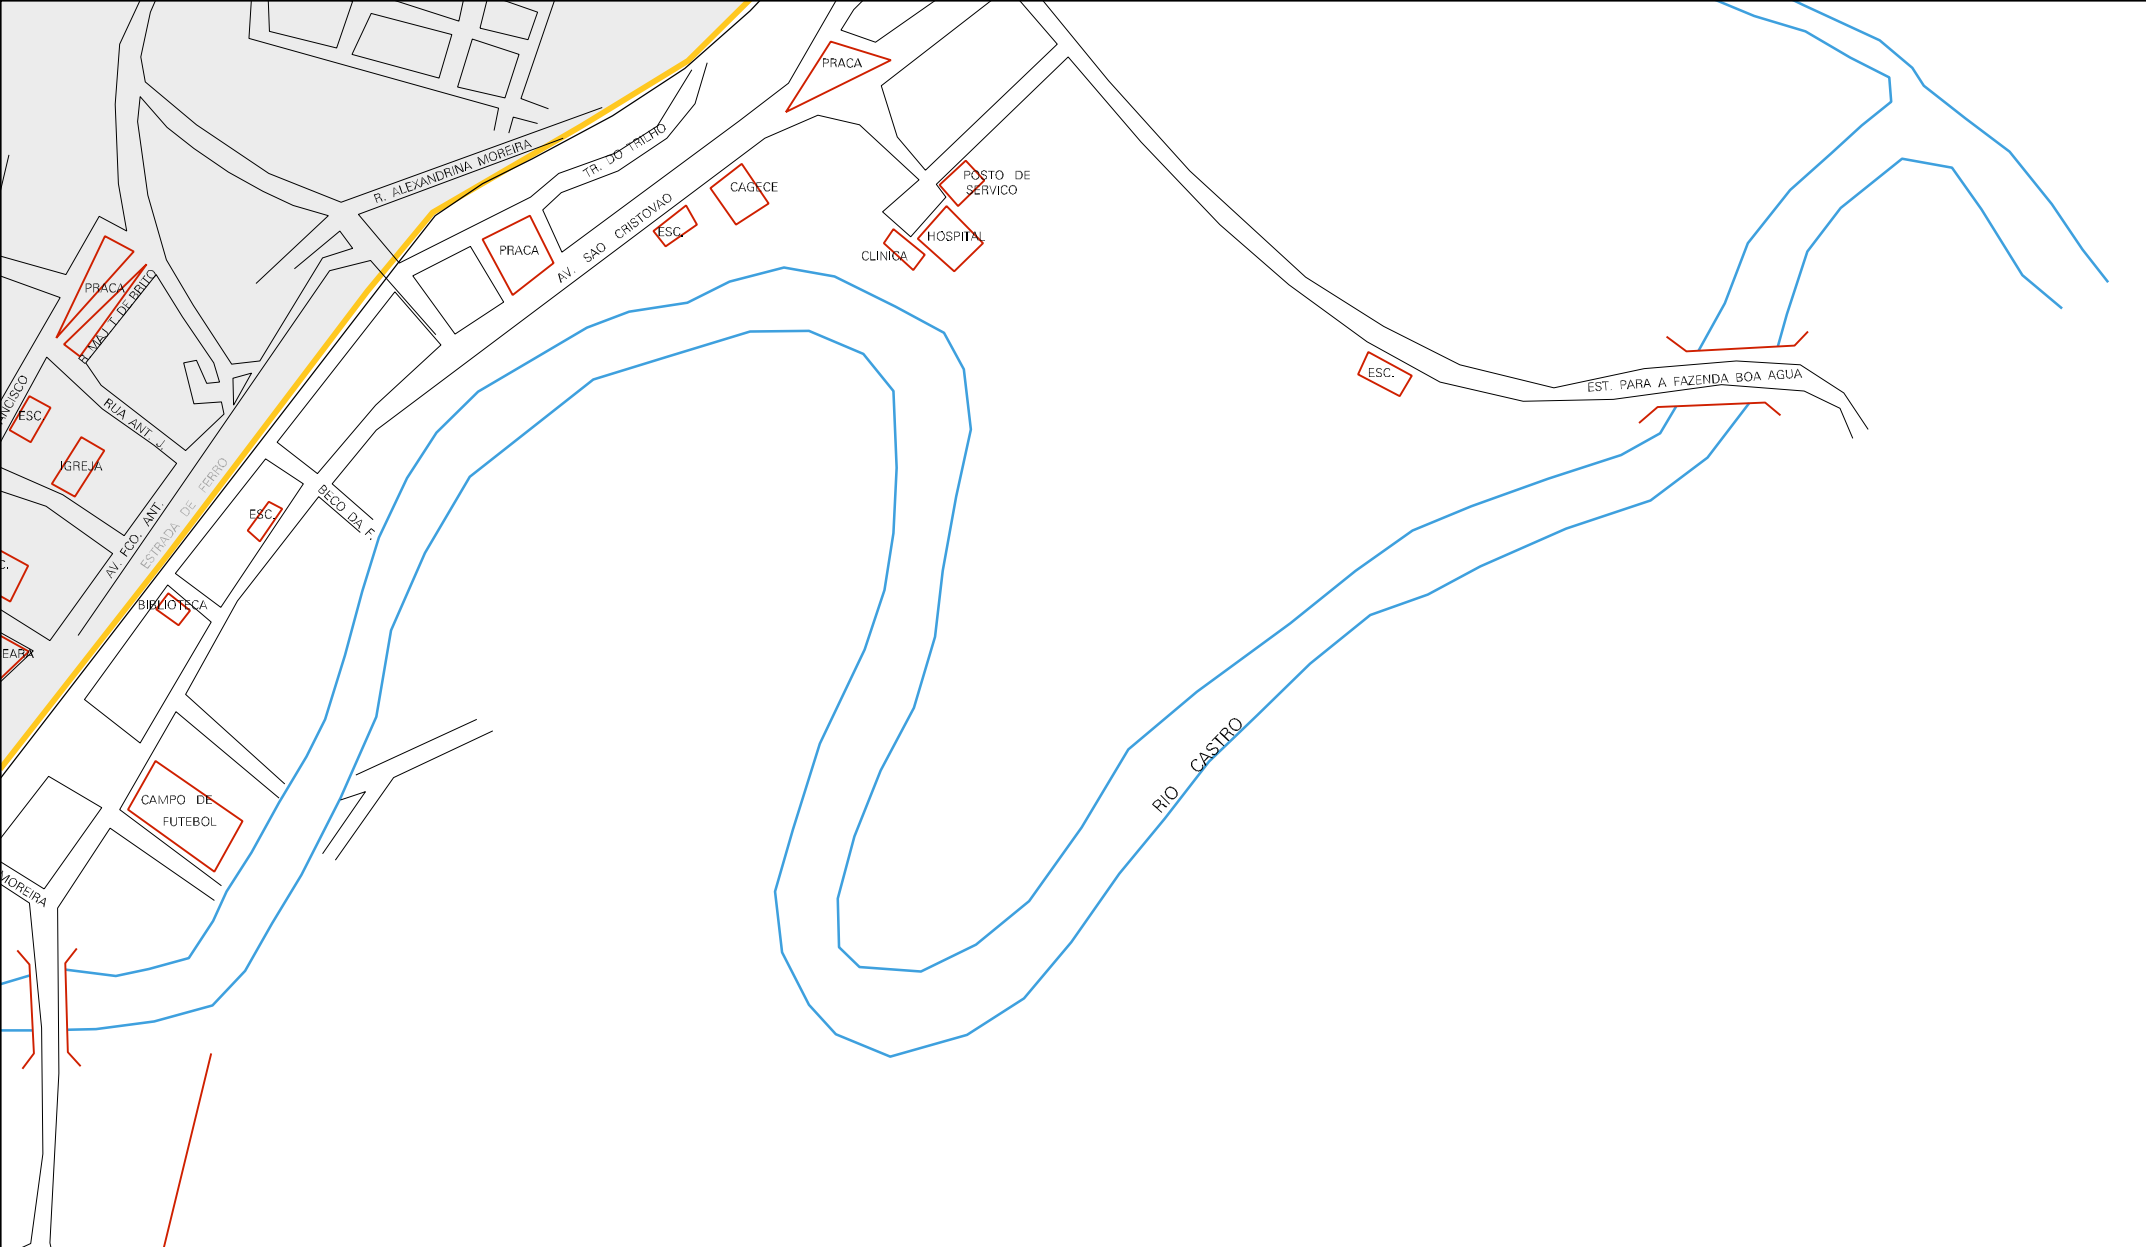

ACUDE BREJ

ACUDE CASTRO

RIO CASTRO

MATADOURO

BANCO DO BRASIL

EST. PI. MINAS

TRAV. A. ALMEIDA

RFFSA

R. COSME

LETE

CEMITERIO

MUNICIPIO: 06504 - ITAPIUNA
DISTRITO: 05 - ITAPIUNA
SUBDISTRITO: 00
SETOR: 0001 SITUACAO: 10

ESTADO DO CEARA
MAPA DE SETOR URBANO - MSU
ESCALA: 1 : 5592