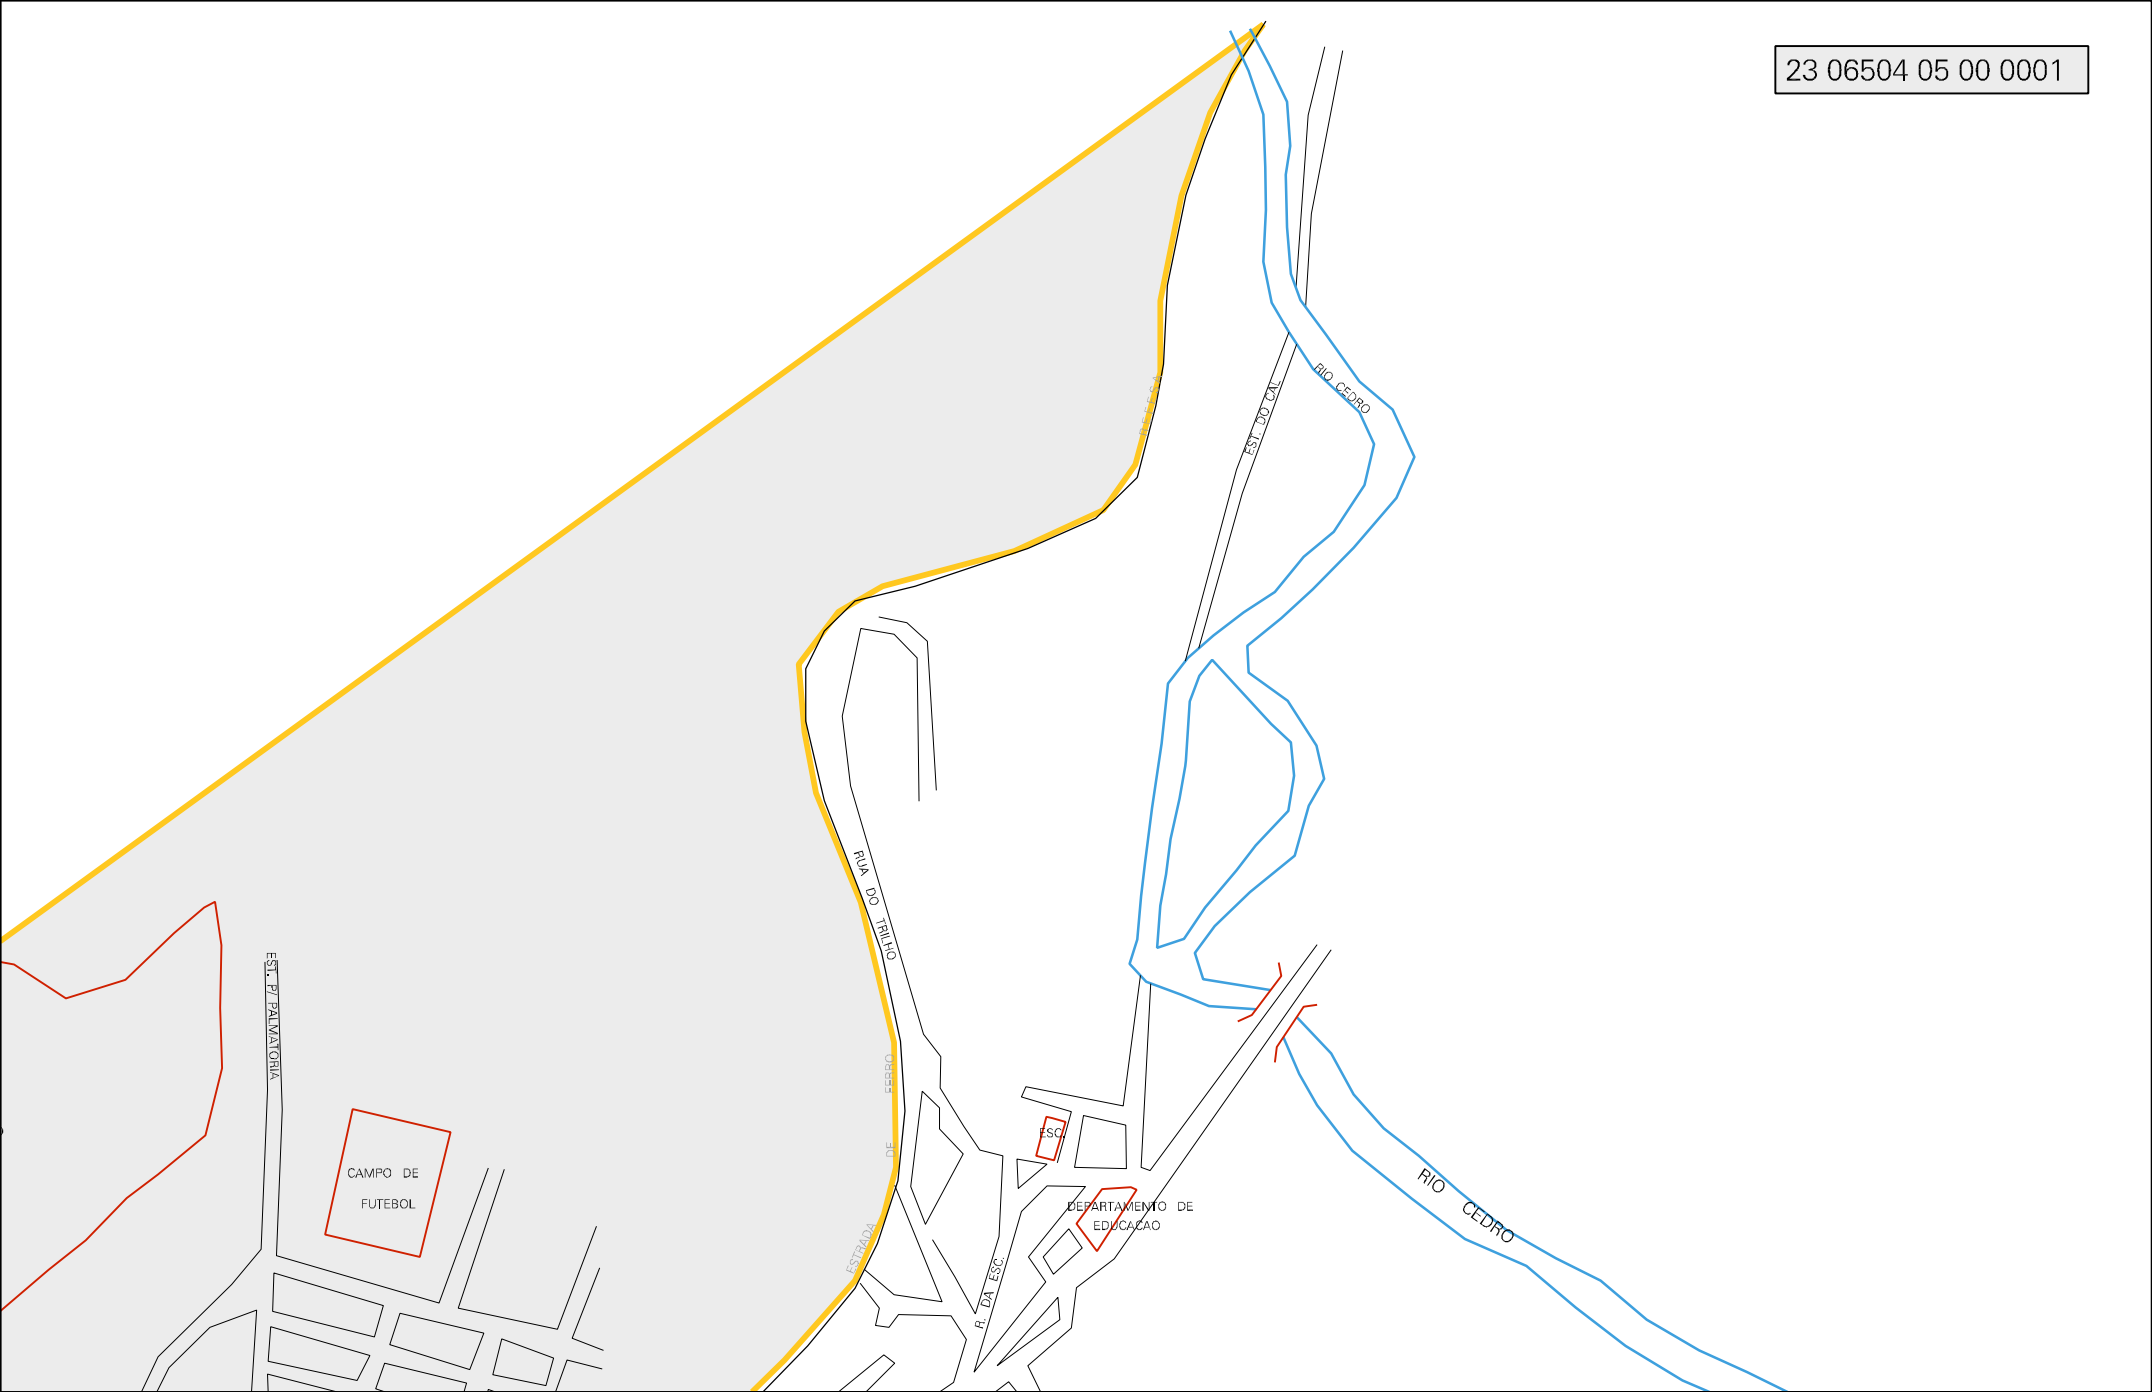

ACUDE BREJ

ACUDE CASTRO

RIO CASTRO

MATADOURO

BANCO DO BRASIL

EST. PI. MINAS

TRAV. A. ALMEIDA

RFFSA

R. COSME

LETE

CEMITERIO

MUNICIPIO: 06504 - ITAPIUNA
DISTRITO: 05 - ITAPIUNA
SUBDISTRITO: 00
SETOR: 0001 SITUACAO: 10

ESTADO DO CEARA
MAPA DE SETOR URBANO - MSU
ESCALA: 1 : 5592