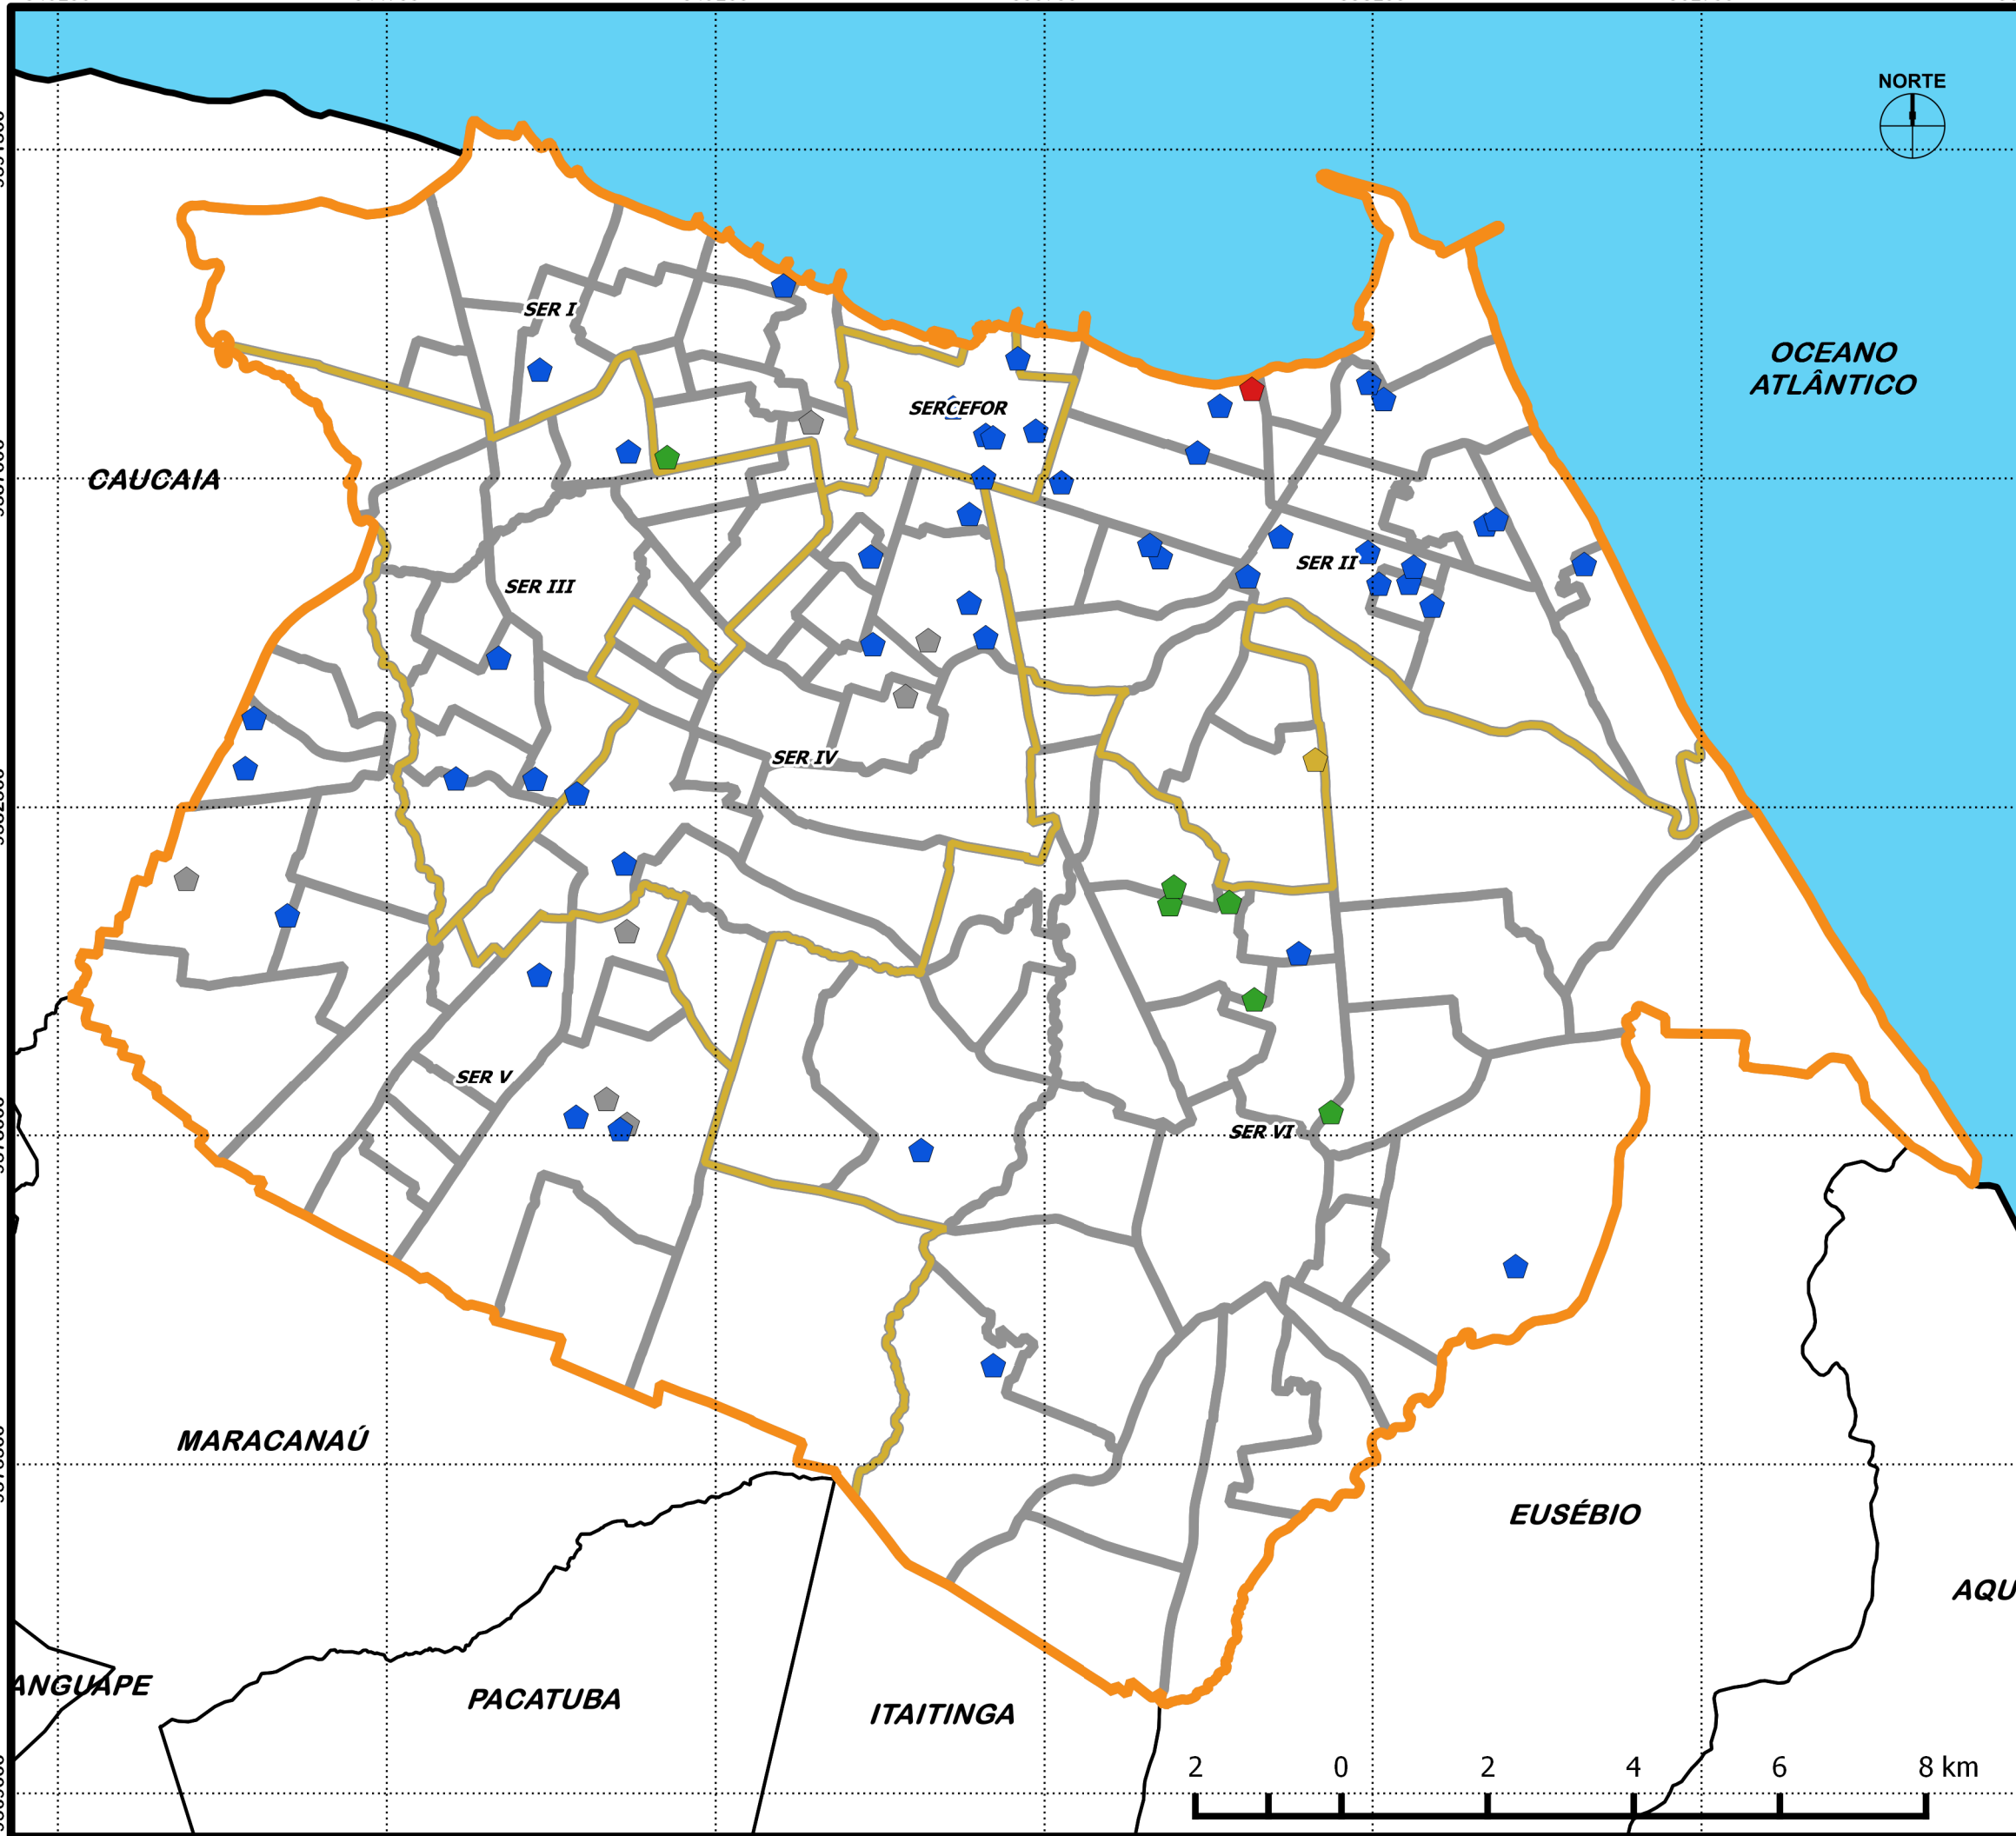

540200 544700 549200 553700 558200 562700 567200 571700

9591500
9587000
9582500
9578000
9573500
9569000

**FORTALEZA
EM MAPAS**

**Distribuição dos Processos de
Adoção de Praças e Áreas Verdes da
cidade de Fortaleza por pessoas
físicas e jurídicas.**

Legenda:

-  Área Verde
-  Canteiro
-  Jardim
-  Praça
-  Rua
-  Bairros
-  Regionais
-  Fortaleza
-  Região Metropolitana
-  Ceará

**Prefeitura de
Fortaleza**

Instituto de Planejamento
de Fortaleza

Fonte: SEUMA
Ano: 2016
SRC: WGS 84 reprojetado para SIRGAS 2000 /
UTM Zona 24S

Escala 1 : 90.000