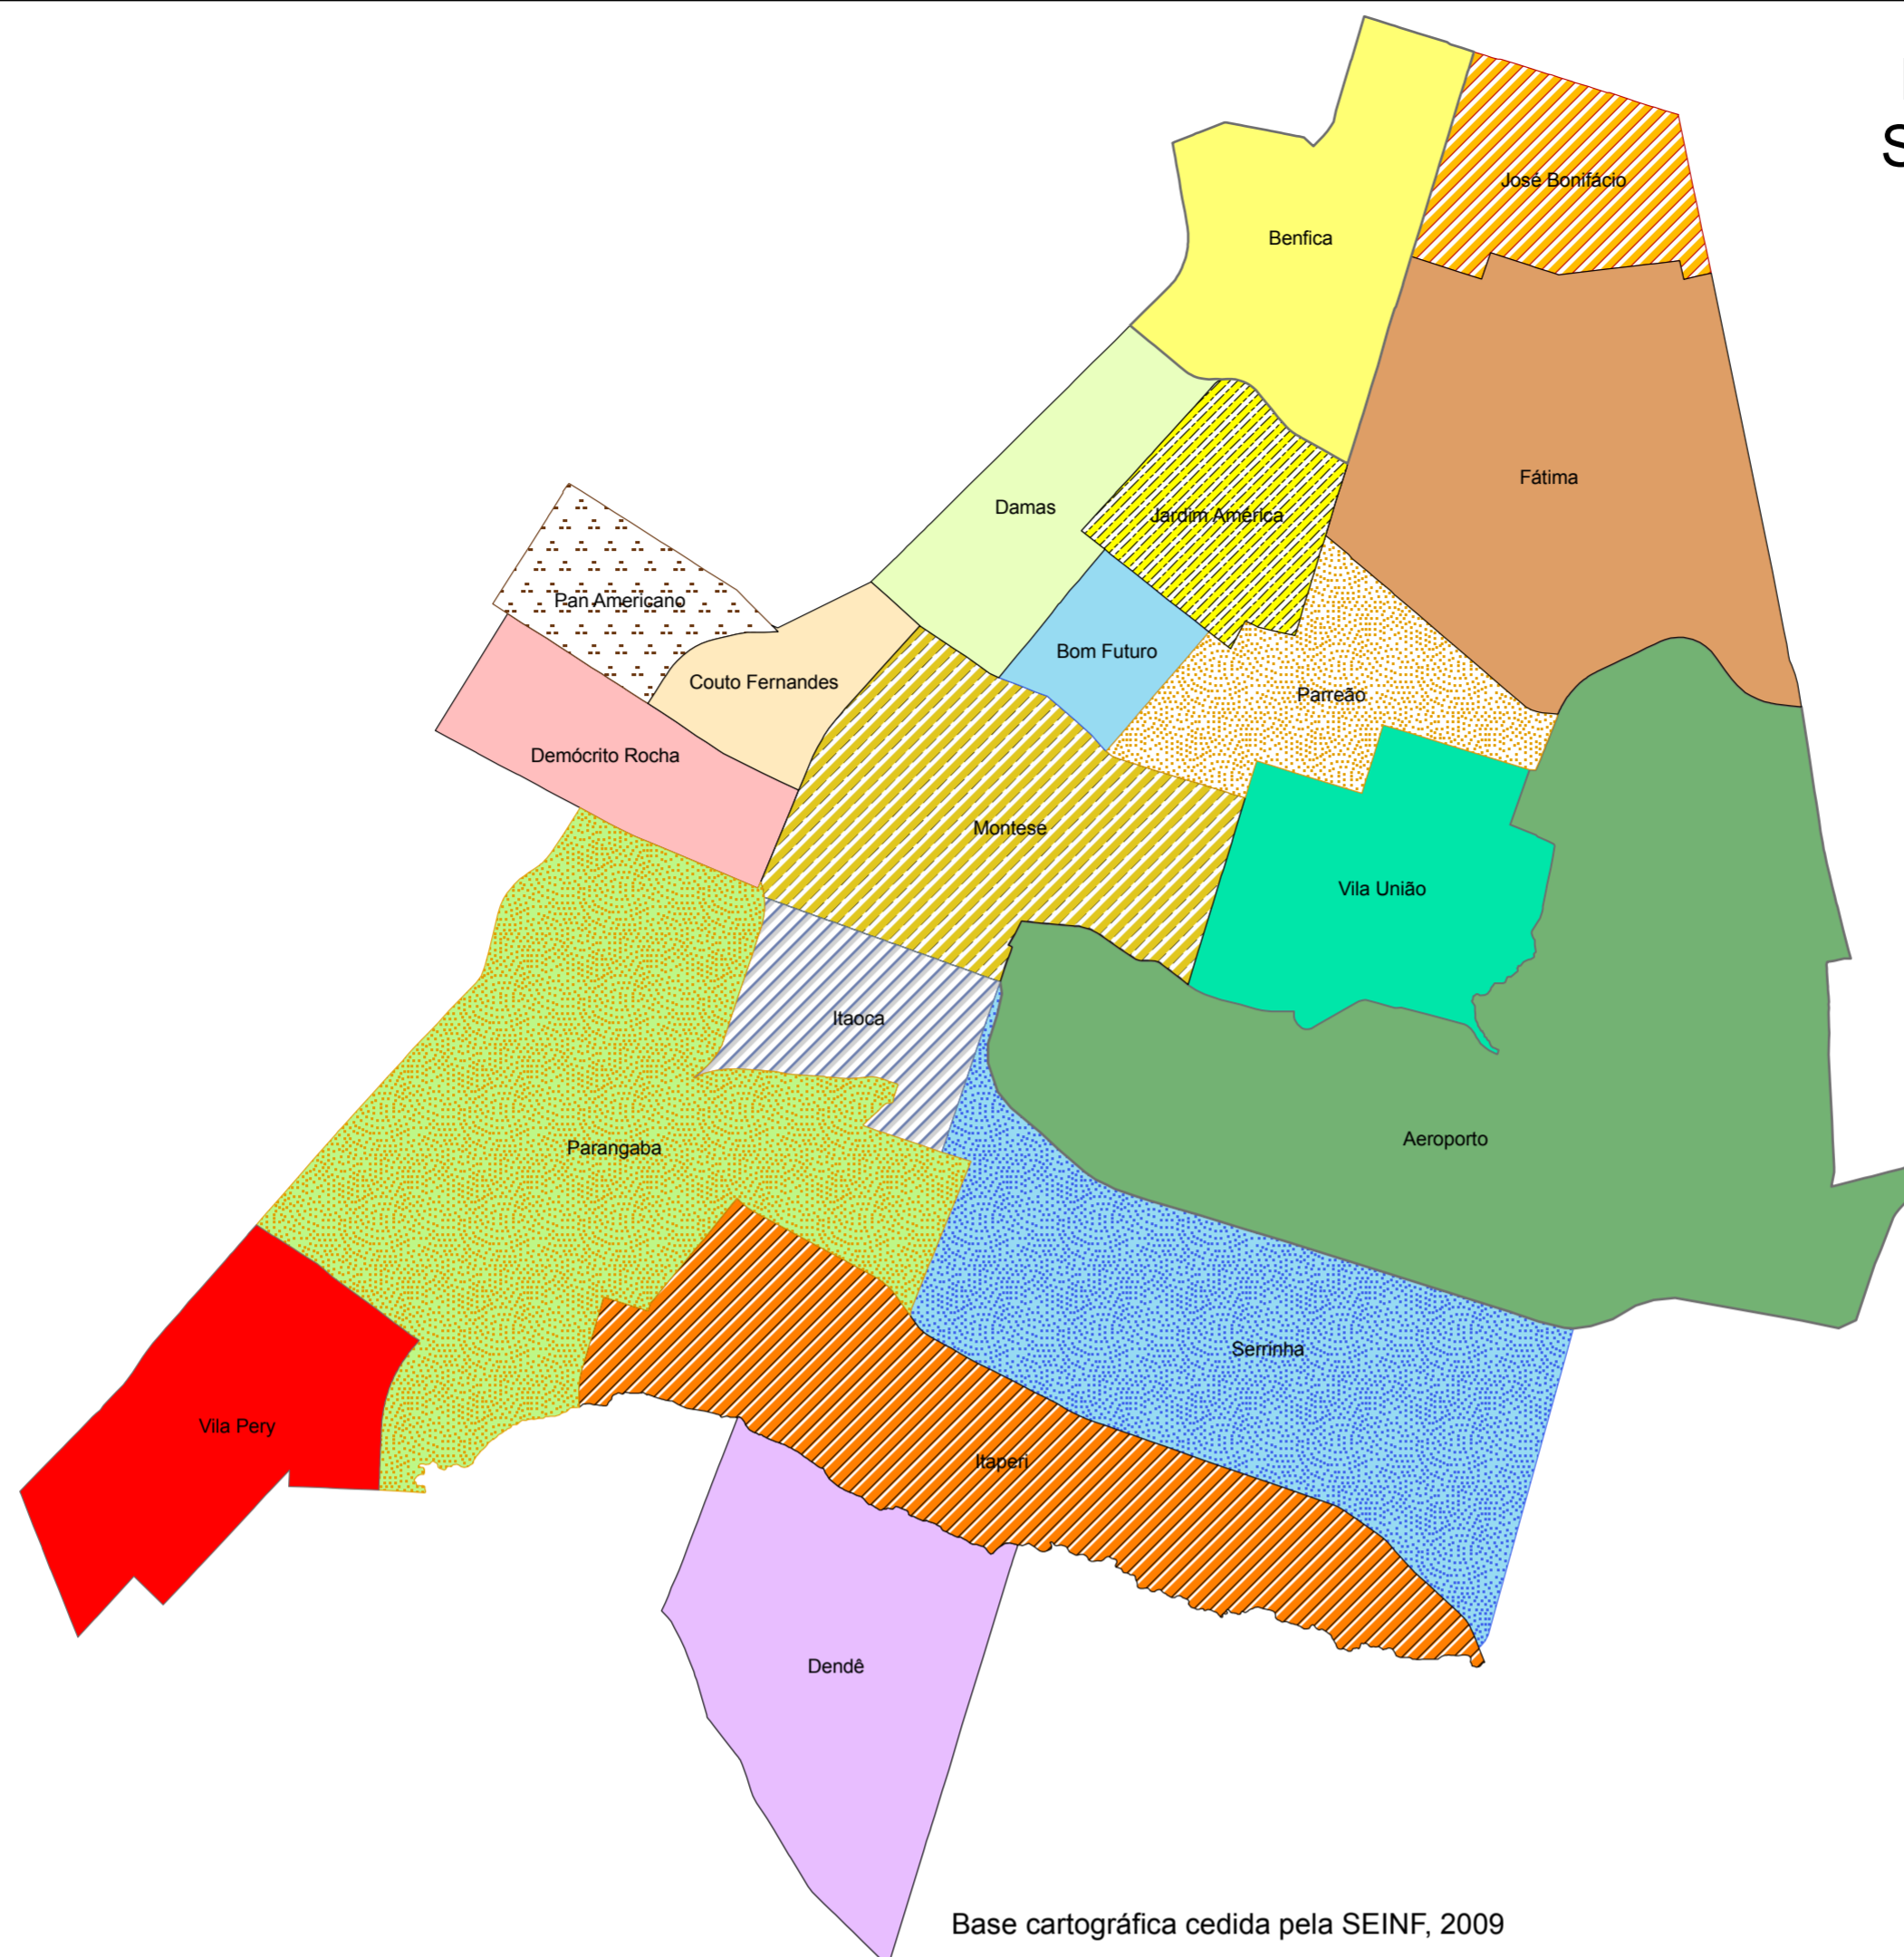

Roubos 2007 a 2009
SER IV (259.831 Hab)
Fortaleza-CE

Base cartográfica cedida pela SEINF, 2009

	Regional IV	Roubos		
	Bairros	2007	2008	2009
	Aeroporto	41	30	42
	Benfica	448	360	411
	Bom Futuro	15	18	18
	Couto Fernandes	52	107	63
	Damas	160	181	224
	Demócrito Rocha	162	128	108
	Dendê	1	3	2
	Fátima	718	629	637
	Jose Bonifácio	24	34	43
	Itaoca	33	34	34
	Itaperi	379	320	263
	Jardim America	110	129	174
	Montese	667	661	573
	Pan americano	198	257	147
	Parangaba	1029	1124	832
	Parreão	25	30	30
	Serrinha	276	267	264
	Vila Peri	213	245	239
	Vila União	205	223	164
	TOTAL	4704	4673	4205