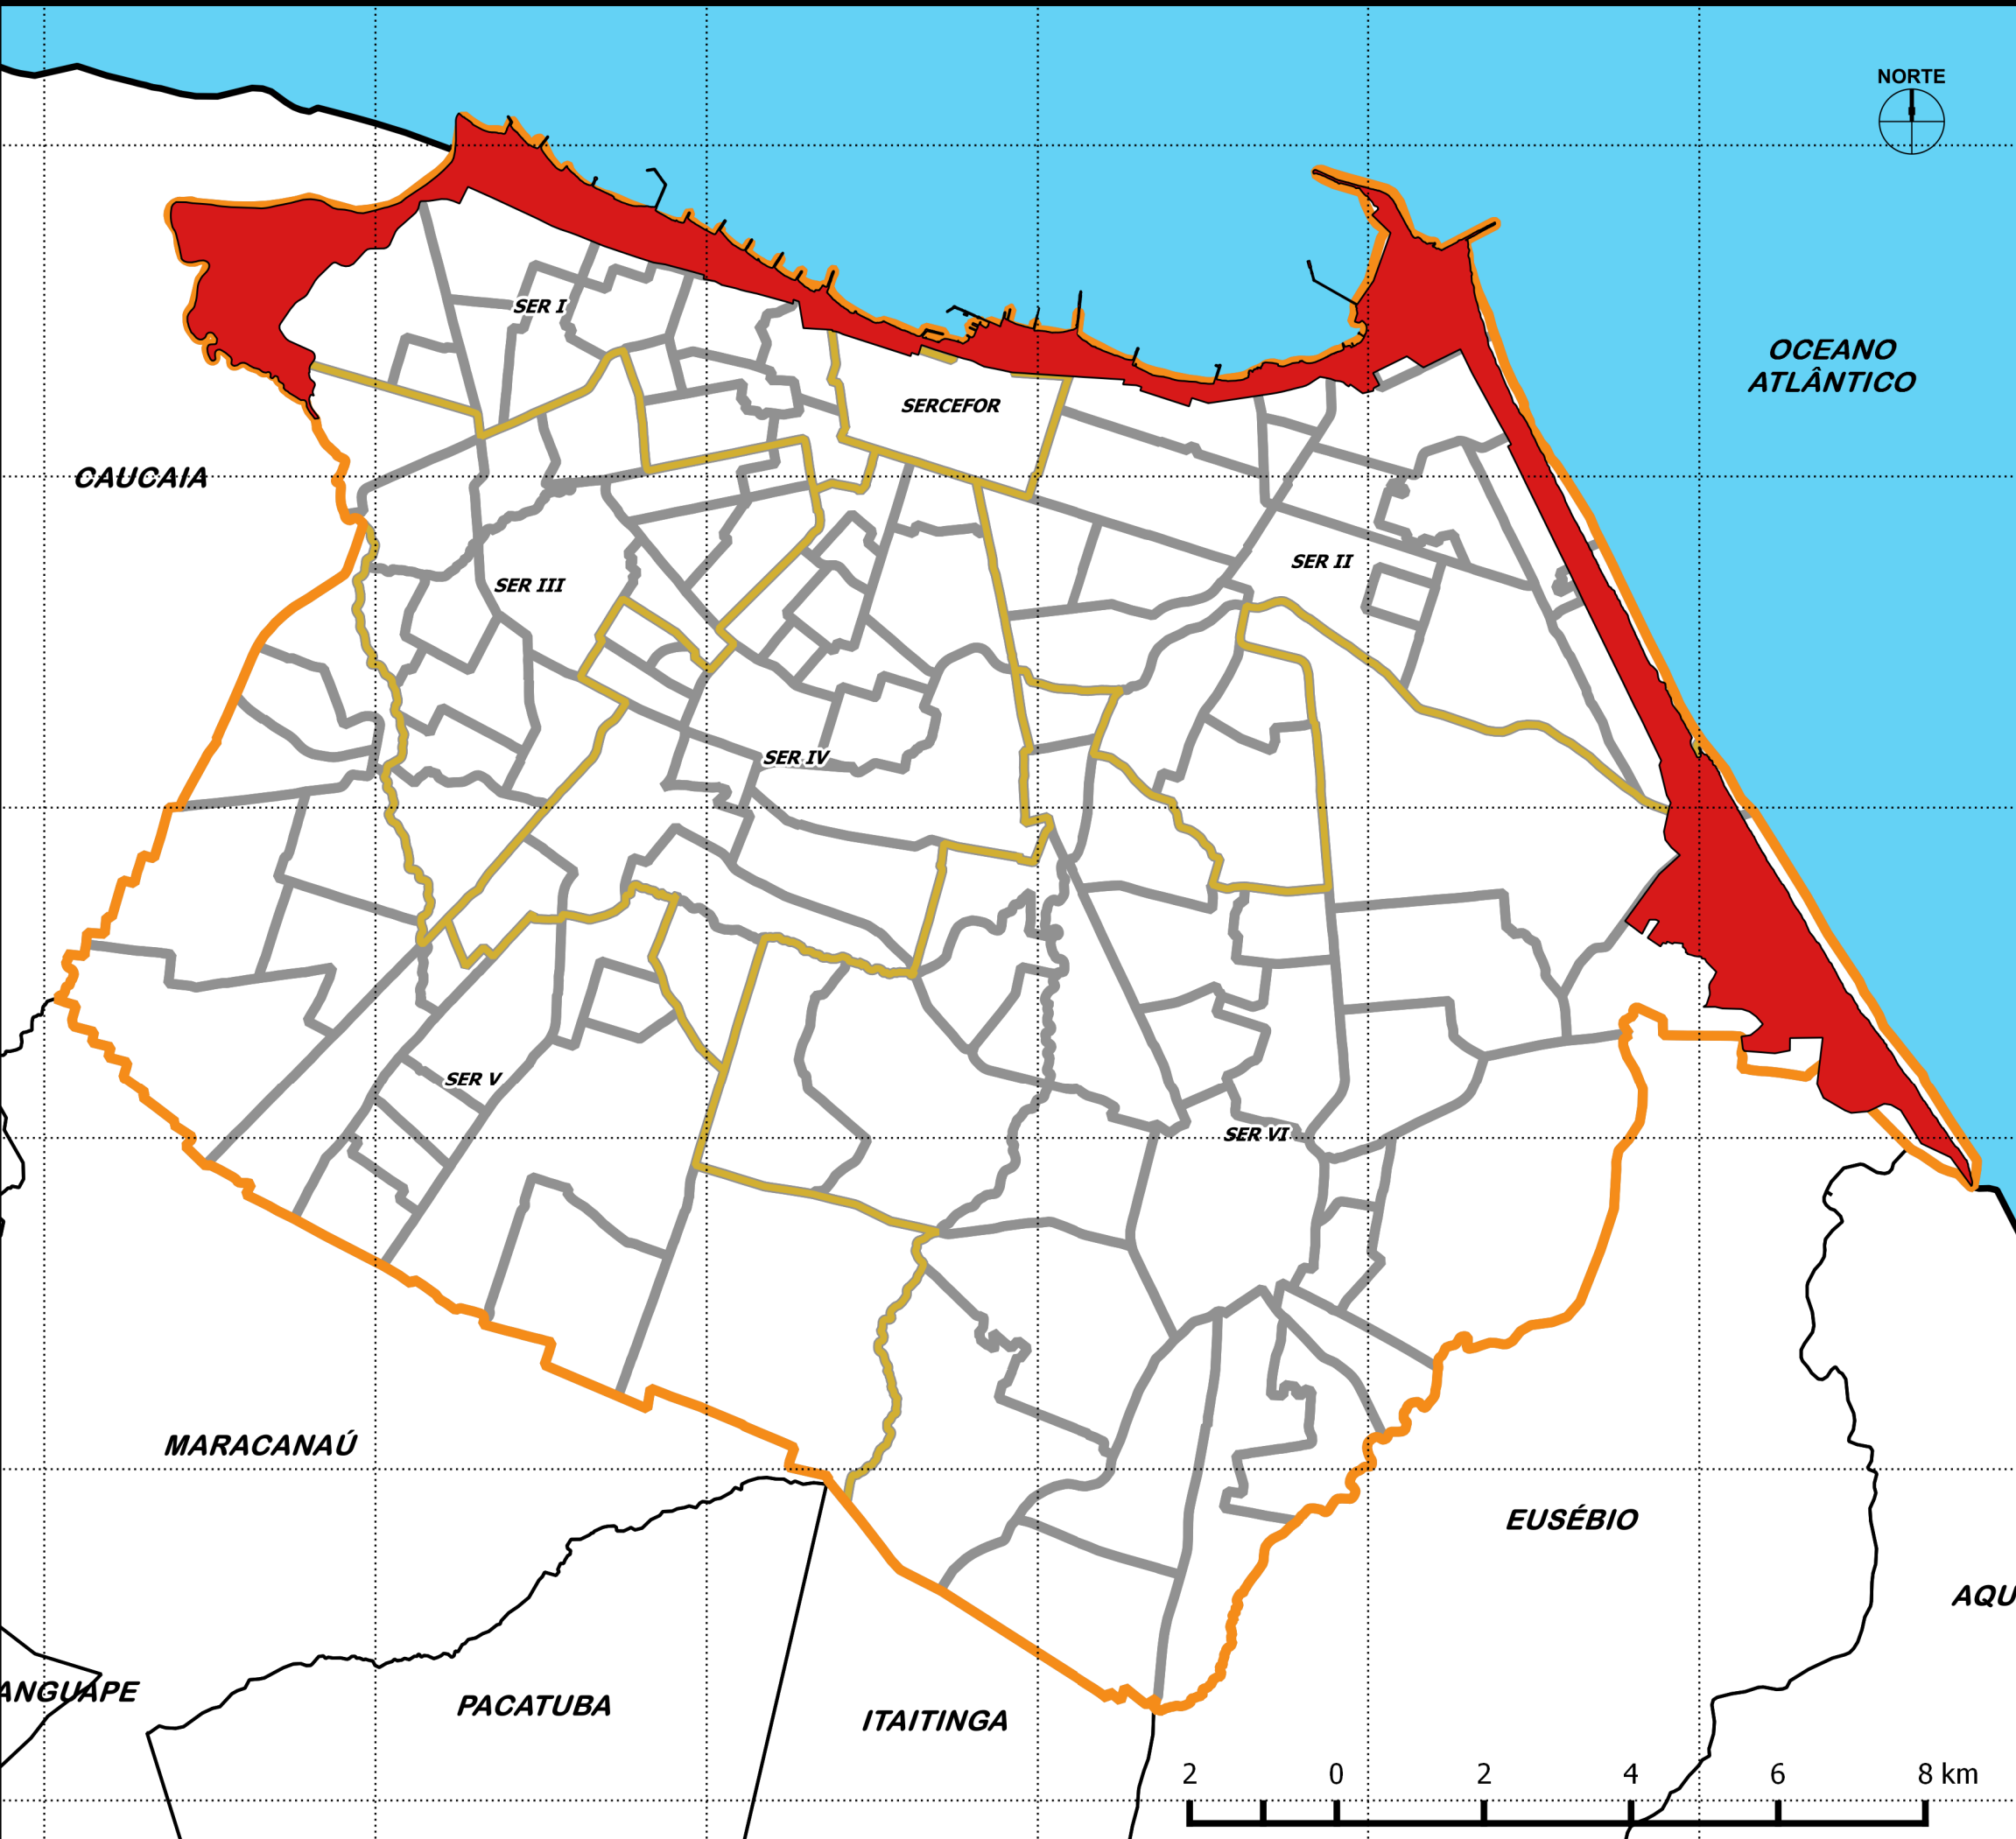

540200 544700 549200 553700 558200 562700 567200 571700

9591500  
9587000  
9582500  
9578000  
9573500  
9569000

**FORTALEZA  
EM MAPAS**

**Classificação das Zonas Especiais  
Quanto ao Tipo - ZEPO.**

**Legenda:**

- ZEPO - Zonas Especiais do Projeto Orla
- Bairros
- Regionais
- Fortaleza
- Região Metropolitana
- Ceará

**Prefeitura de  
Fortaleza**

Instituto de Planejamento  
de Fortaleza

Fonte: SEUMA  
 Ano: 2015  
 SRC: SIRGAS 2000 / UTM Zona 24S

Escala 1 : 90.000