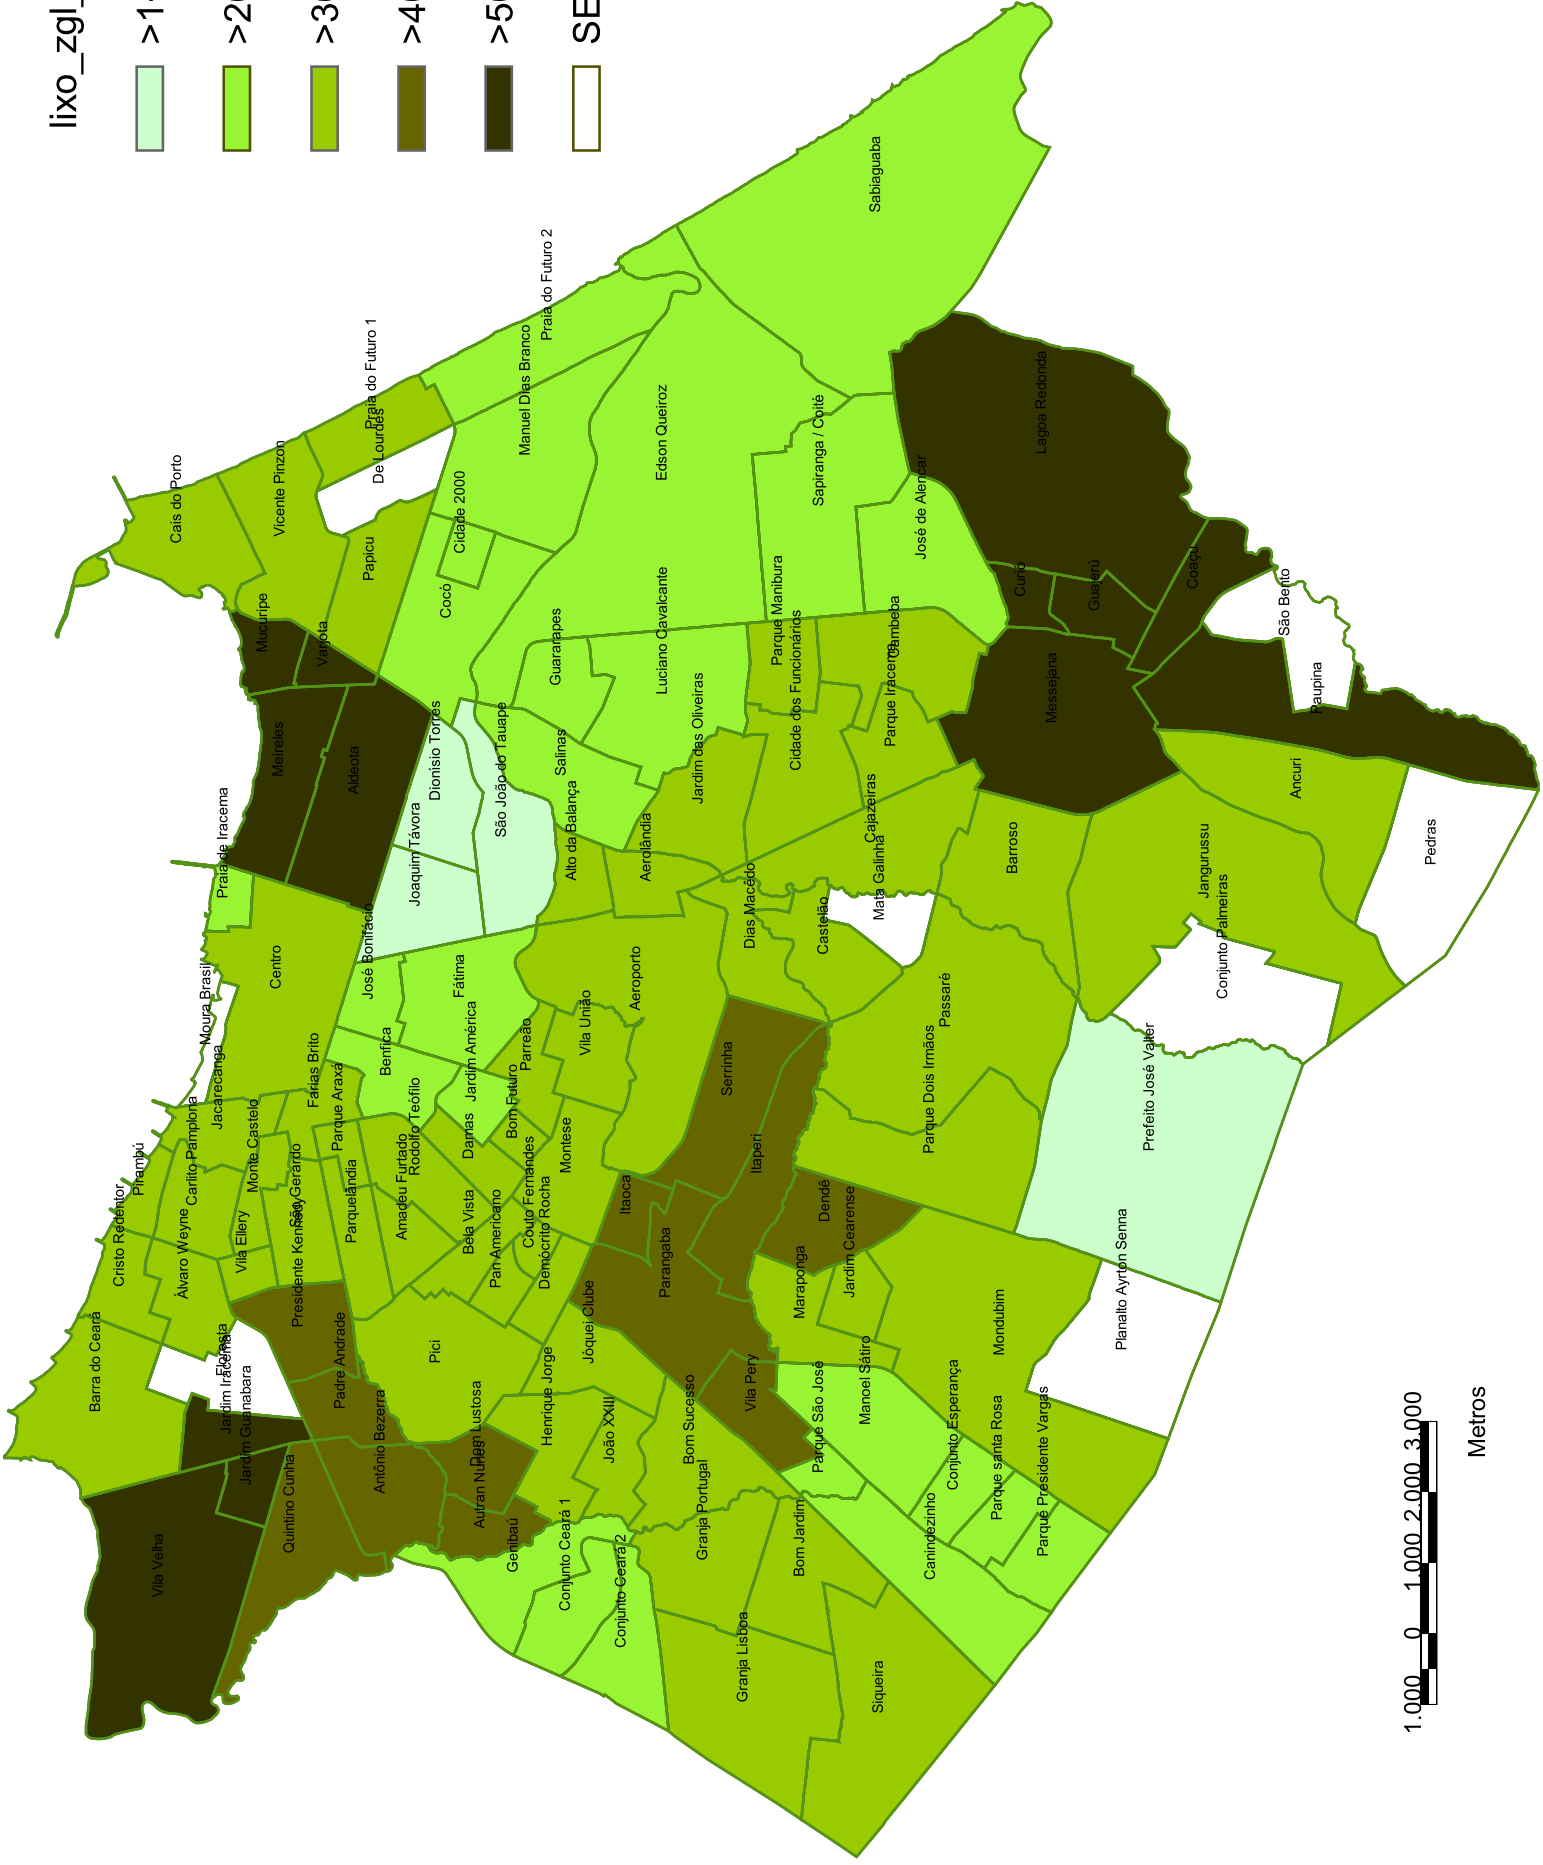

lixo_zgl_ton.shp

Metros