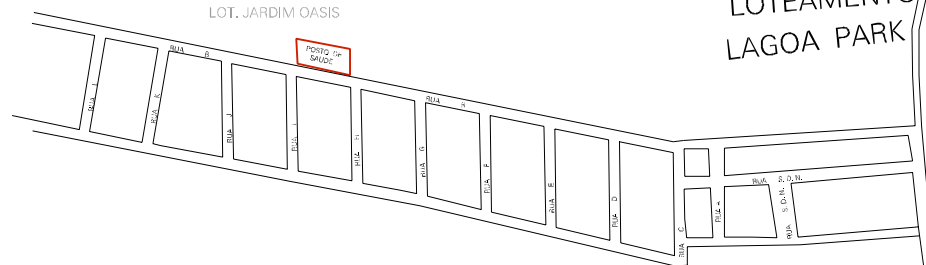

23 05506 05 00 0032

LOTEAMENTO LAGOA PARK

LOT. JARDIM OASIS

CEN

CONJUNTO INDUSTRIAL

LOTEAMENTO  
VERDE PARK

ROTA VERDE PARK

MUNICIPIO: 05506 - IGUATU  
DISTRITO: 05 - IGUATU  
SUBDISTRITO: 00  
SETOR: 0032 SITUACAO: 10

ESTADO DO CEARA  
MAPA DE SETOR URBANO - MSU  
ESCALA: 1 : 7047