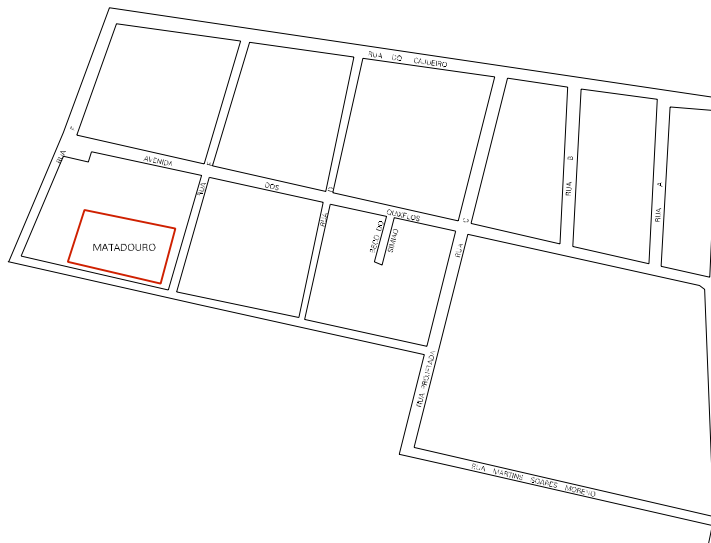

23 05506 05 00 0032

LOTEAMENTO LAGOA PARK

LOT. JARDIM OASIS

CEN

CONJUNTO INDUSTRIAL

LOTEAMENTO  
VERDE PARK

ROTA VERDE PARK

MUNICIPIO: 05506 - IGUATU  
DISTRITO: 05 - IGUATU  
SUBDISTRITO: 00  
SETOR: 0032 SITUACAO: 10

ESTADO DO CEARA  
MAPA DE SETOR URBANO - MSU  
ESCALA: 1 : 7047