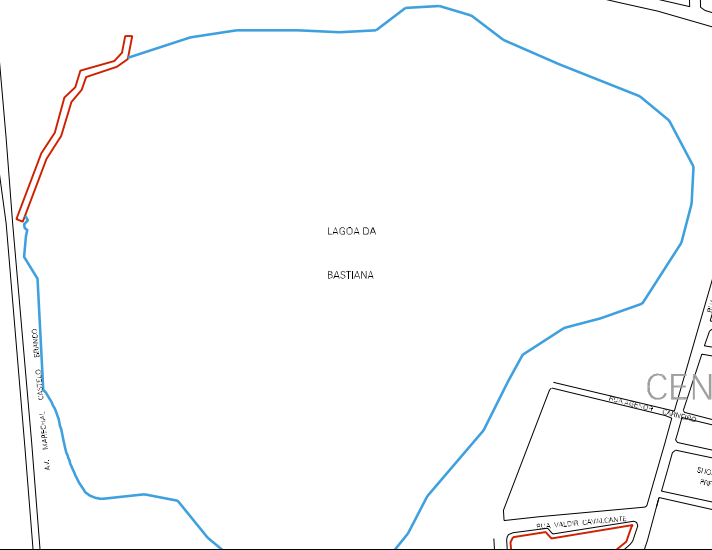

23 05506 05 00 0032

LOTEAMENTO LAGOA PARK

LOT. JARDIM OASIS

CEN

CONJUNTO INDUSTRIAL

LOTEAMENTO  
VERDE PARK

ROTA VERDE PARK

MUNICIPIO: 05506 - IGUATU  
DISTRITO: 05 - IGUATU  
SUBDISTRITO: 00  
SETOR: 0032 SITUACAO: 10

ESTADO DO CEARA  
MAPA DE SETOR URBANO - MSU  
ESCALA: 1 : 7047