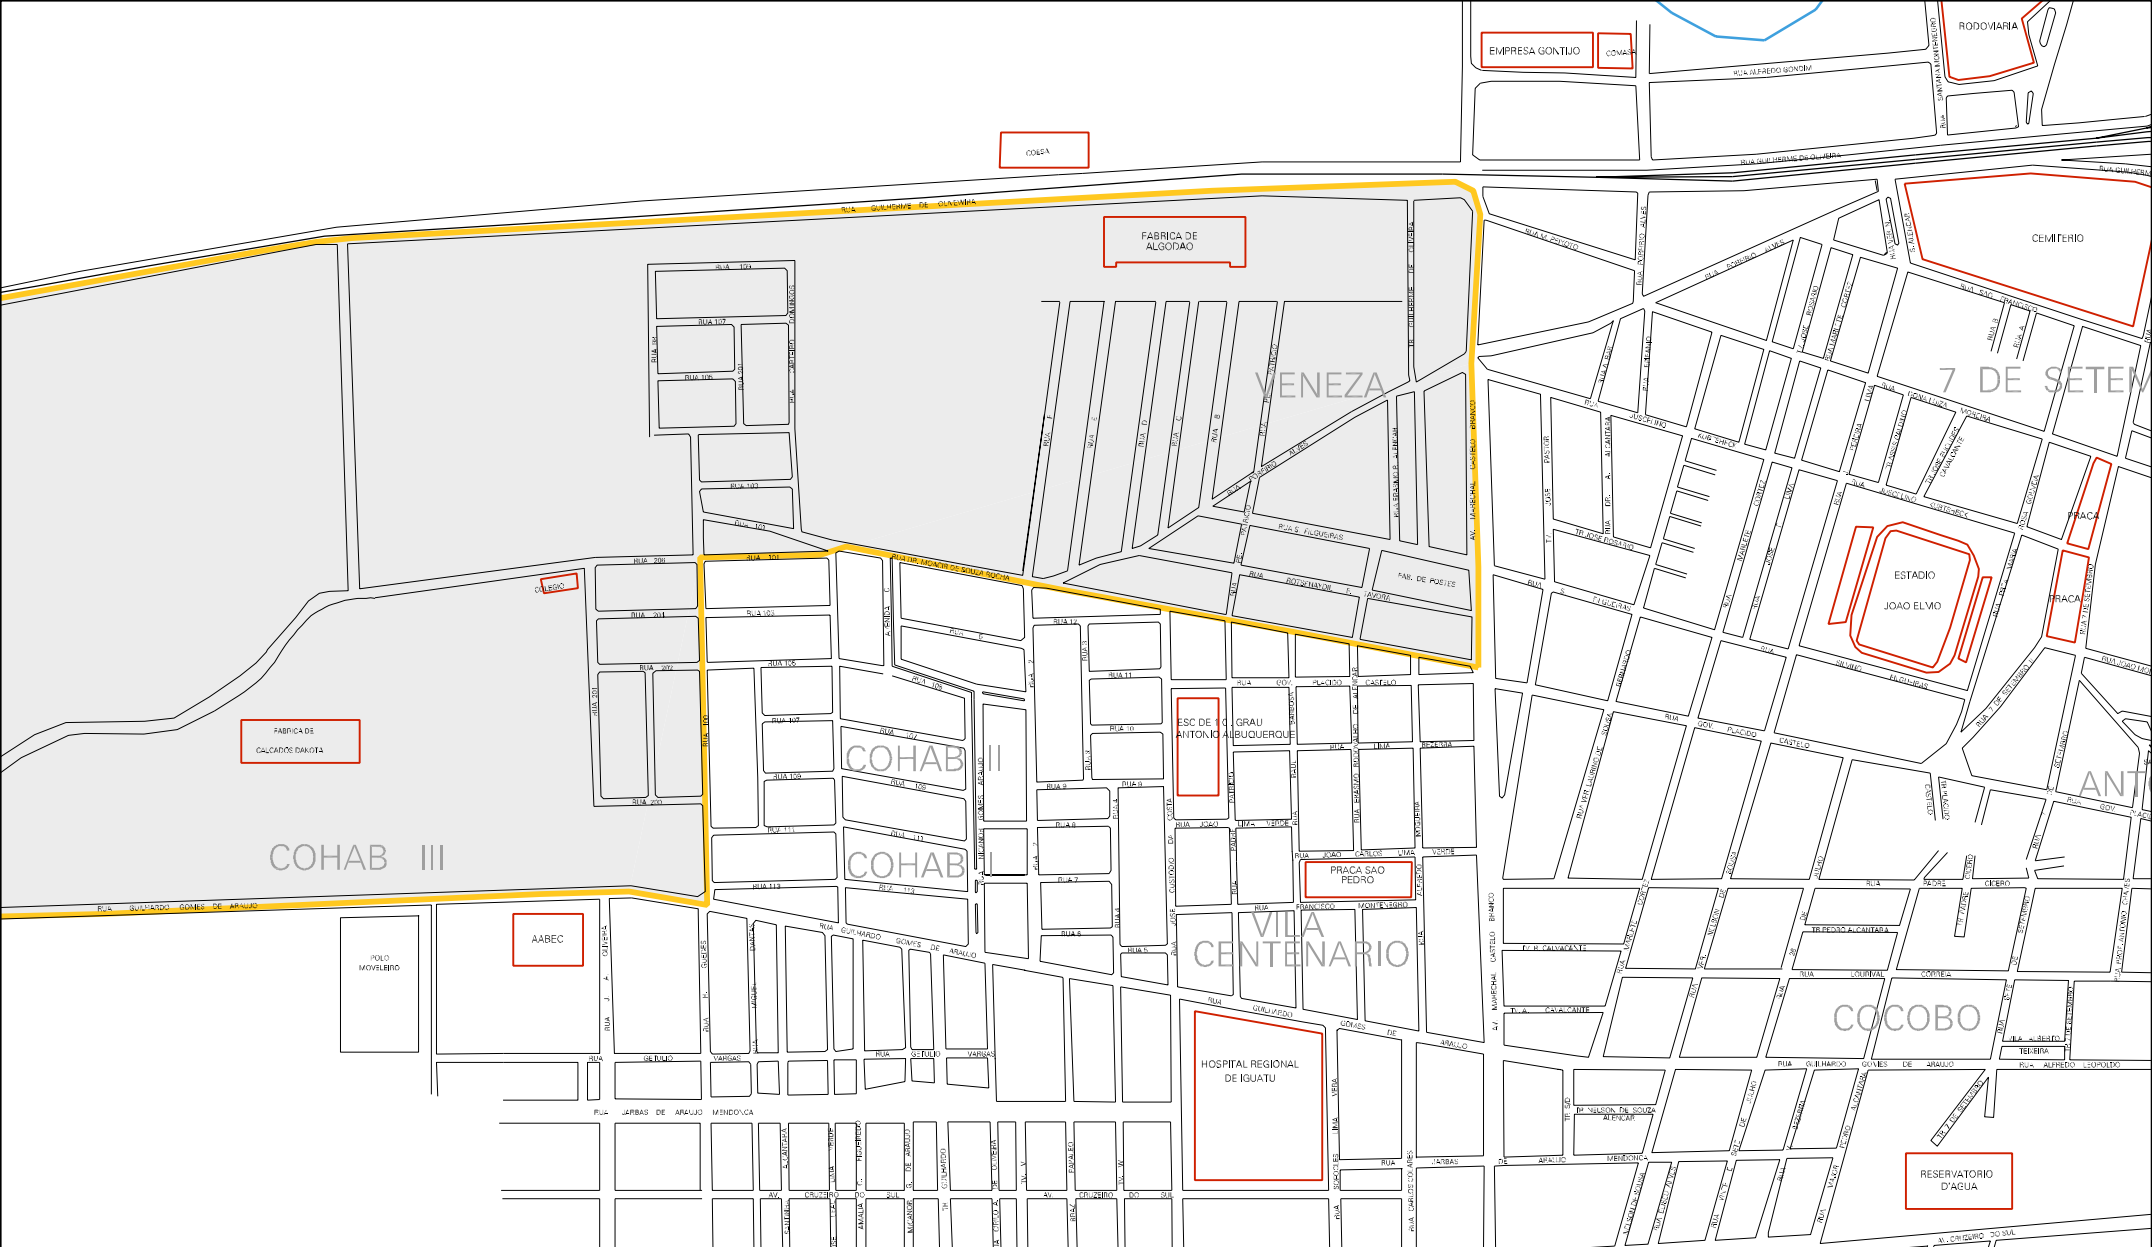

23 05506 05 00 0032

LOTEAMENTO LAGOA PARK

LOT. JARDIM OASIS

CEN

CONJUNTO INDUSTRIAL

LOTEAMENTO  
VERDE PARK

ROTA VERDE PARK

MUNICIPIO: 05506 - IGUATU  
DISTRITO: 05 - IGUATU  
SUBDISTRITO: 00  
SETOR: 0032 SITUACAO: 10

ESTADO DO CEARA  
MAPA DE SETOR URBANO - MSU  
ESCALA: 1 : 7047