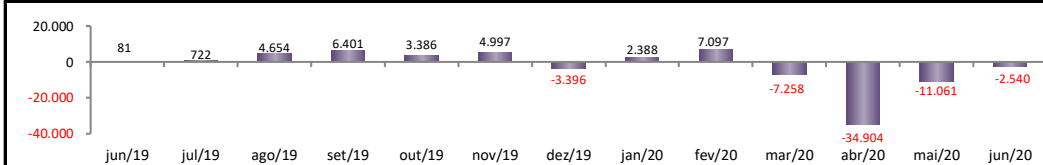

SALDO MENSAL DO EMPREGO CELETISTA - CEARÁ - CAGED/Secretaria de Trabalho/Ministério da Economia

Saldos Mensais (Ceará)

Ceará - jun/2020	-2.540
Ceará - mai/2020	-11.061
Ceará - jun/2019	81