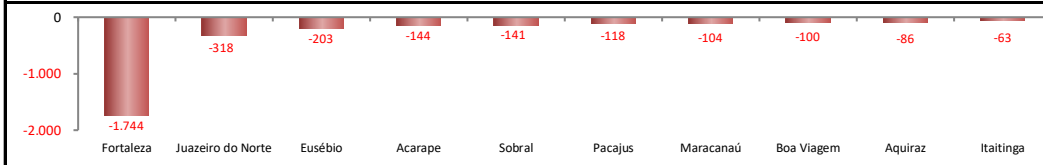

SALDO MENSAL DO EMPREGO CELETISTA - 10 MAIORES ESTADOS - CAGED/Secretaria de Trabalho/Ministério da Economia

5 Principais Estados

Mato Grosso - jun/2020	6.516
Pará - jun/2020	5.350
Goiás - jun/2020	3.653
Maranhão - jun/2020	3.523
Santa Catarina - jun/2020	2.943

SALDO MENSAL DO EMPREGO CELETISTA - CEARÁ - CAGED/Secretaria de Trabalho/Ministério da Economia

Saldos Mensais (Ceará)

Ceará - jun/2020	-2.540
Ceará - mai/2020	-11.061
Ceará - jun/2019	81

SALDO MENSAL DE EMPREGO CELETISTA POR MUNICÍPIO - 10 MAIORES SALDOS POSITIVOS - CAGED/Secretaria de Trabalho/Ministério da Economia

5 Maiores Saldos Positivos

Icapuí - jun/2020	198
Aracati - jun/2020	161
Tiangua - jun/2020	145
São Gonçalo do Amarante - jun/2020	126
Limoeiro do Norte - jun/2020	122

SALDO MENSAL DE EMPREGO CELETISTA POR MUNICÍPIO - 10 MAIORES SALDOS NEGATIVOS - CAGED/Secretaria de Trabalho/Ministério da Economia