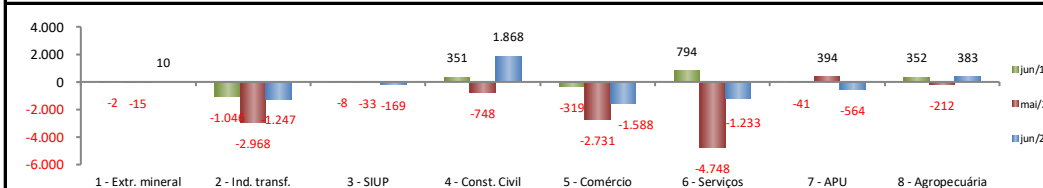

5 Maiores Saldos Positivos

Icapuí - jun/2020	198
Aracati - jun/2020	161
Tiangua - jun/2020	145
São Gonçalo do Amarante - jun/2020	126
Limoeiro do Norte - jun/2020	122

SALDO MENSAL DE EMPREGO CELETISTA POR MUNICÍPIO - 10 MAIORES SALDOS NEGATIVOS - CAGED/Secretaria de Trabalho/Ministério da Economia

5 Maiores Saldos Negativos

Fortaleza - jun/2020	-1.744
Juazeiro do Norte - jun/2020	-318
Eusébio - jun/2020	-203
Acarape - jun/2020	-144
Sobral - jun/2020	-141

SALDO ACUMULADO NO ANO DO EMPREGO CELETISTA - CEARÁ - CAGED/Secretaria de Trabalho/Ministério da Economia

Acumulado até o referido Mês

junho - 2016	-24.152
junho - 2017	-13.630
junho - 2018	10.343
junho - 2019	-6.445
junho - 2020	-46.278

SALDO MENSAL DO EMPREGO CELETISTA POR SETORES - CEARÁ - CAGED/Secretaria de Trabalho/Ministério da Economia