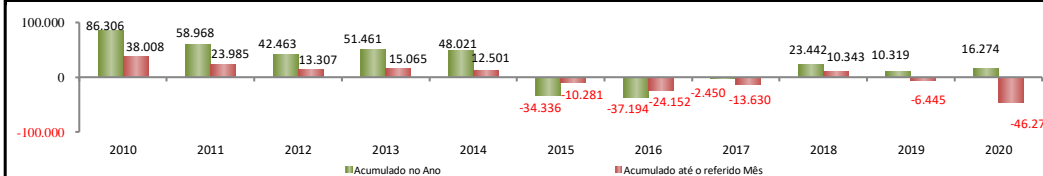

SALDO MENSAL DO EMPREGO CELETISTA - CEARÁ - CAGED/Secretaria de Trabalho/Ministério da Economia

Saldos Mensais (Ceará)

Ceará - jun/2020	-2.540
Ceará - mai/2020	-11.061
Ceará - jun/2019	81

SALDO MENSAL DE EMPREGO CELETISTA POR MUNICÍPIO - 10 MAIORES SALDOS POSITIVOS - CAGED/Secretaria de Trabalho/Ministério da Economia

5 Maiores Saldos Positivos

Icapuí - jun/2020	198
Aracati - jun/2020	161
Tiangua - jun/2020	145
São Gonçalo do Amarante - jun/2020	126
Limoeiro do Norte - jun/2020	122

SALDO MENSAL DE EMPREGO CELETISTA POR MUNICÍPIO - 10 MAIORES SALDOS NEGATIVOS - CAGED/Secretaria de Trabalho/Ministério da Economia

5 Maiores Saldos Negativos

Fortaleza - jun/2020	-1.744
Juazeiro do Norte - jun/2020	-318
Eusébio - jun/2020	-203
Acarape - jun/2020	-144
Sobral - jun/2020	-141

SALDO ACUMULADO NO ANO DO EMPREGO CELETISTA - CEARÁ - CAGED/Secretaria de Trabalho/Ministério da Economia

Acumulado até o referido Mês

junho - 2016	-24.152
junho - 2017	-13.630
junho - 2018	10.343
junho - 2019	-6.445
junho - 2020	-46.278

SALDO MENSAL DO EMPREGO CELETISTA POR SETORES - CEARÁ - CAGED/Secretaria de Trabalho/Ministério da Economia