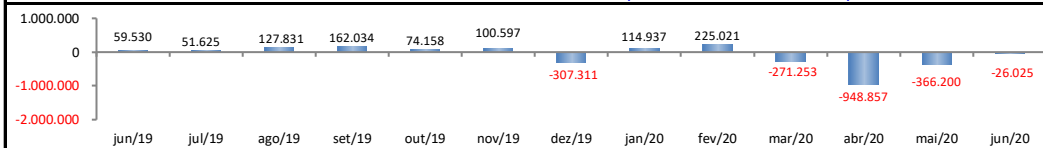

RADAR DO EMPREGO CELETISTA

julho/2020

SALDO MENSAL DO EMPREGO CELETISTA - BRASIL - CAGED/Secretaria de Trabalho/Ministério da Economia

Saldos Mensais (Brasil)

Brasil - jun/2020	-26.025
Brasil - mai/2020	-366.200
Brasil - jun/2019	59.530

(*) Dados ajustados até o penúltimo mês.

SALDO MENSAL DO EMPREGO CELETISTA - GRANDES REGIÕES - CAGED/Secretaria de Trabalho/Ministério da Economia

Saldos Mensais por Regiões

Norte - jun/2020	6.734
Nordeste - jun/2020	-4.459
Sudeste - jun/2020	-35.248
Sul - jun/2020	-1.529
Centro-Oeste - jun/2020	8.365

SALDO MENSAL DO EMPREGO CELETISTA - 10 MAIORES ESTADOS - CAGED/Secretaria de Trabalho/Ministério da Economia

5 Principais Estados

Mato Grosso - jun/2020	6.516
Pará - jun/2020	5.350
Goiás - jun/2020	3.653
Maranhão - jun/2020	3.523
Santa Catarina - jun/2020	2.943