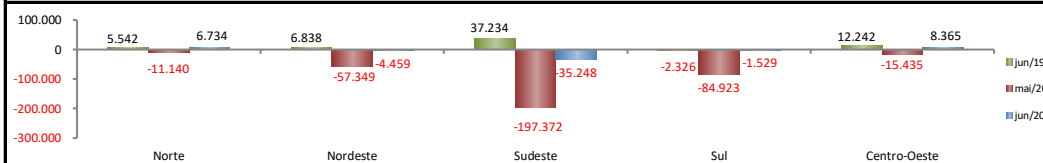

RADAR DO EMPREGO CELETISTA

julho/2020

SALDO MENSAL DO EMPREGO CELETISTA - BRASIL - CAGED/Secretaria de Trabalho/Ministério da Economia

Saldos Mensais (Brasil)

Brasil - jun/2020	-26.025
Brasil - mai/2020	-366.200
Brasil - jun/2019	59.530

(*) Dados ajustados até o penúltimo mês.

SALDO MENSAL DO EMPREGO CELETISTA - GRANDES REGIÕES - CAGED/Secretaria de Trabalho/Ministério da Economia

Saldos Mensais por Regiões

Norte - jun/2020	6.734
Nordeste - jun/2020	-4.459
Sudeste - jun/2020	-35.248
Sul - jun/2020	-1.529
Centro-Oeste - jun/2020	8.365

SALDO MENSAL DO EMPREGO CELETISTA - 10 MAIORES ESTADOS - CAGED/Secretaria de Trabalho/Ministério da Economia

5 Principais Estados

Mato Grosso - jun/2020	6.516
Pará - jun/2020	5.350
Goiás - jun/2020	3.653
Maranhão - jun/2020	3.523
Santa Catarina - jun/2020	2.943