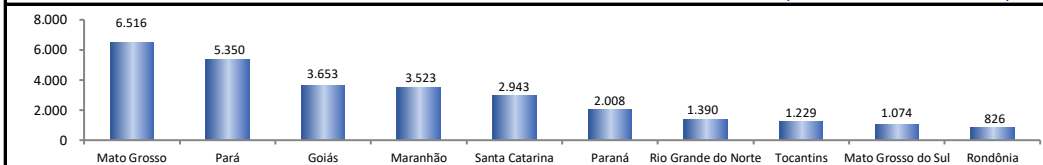

RADAR DO EMPREGO CELETISTA

julho/2020

SALDO MENSAL DO EMPREGO CELETISTA - BRASIL - CAGED/Secretaria de Trabalho/Ministério da Economia

Saldos Mensais (Brasil)

Brasil - jun/2020	-26.025
Brasil - mai/2020	-366.200
Brasil - jun/2019	59.530

(*) Dados ajustados até o penúltimo mês.

SALDO MENSAL DO EMPREGO CELETISTA - GRANDES REGIÕES - CAGED/Secretaria de Trabalho/Ministério da Economia

Saldos Mensais por Regiões

Norte - jun/2020	6.734
Nordeste - jun/2020	-4.459
Sudeste - jun/2020	-35.248
Sul - jun/2020	-1.529
Centro-Oeste - jun/2020	8.365

SALDO MENSAL DO EMPREGO CELETISTA - 10 MAIORES ESTADOS - CAGED/Secretaria de Trabalho/Ministério da Economia

5 Principais Estados

Mato Grosso - jun/2020	6.516
Pará - jun/2020	5.350
Goiás - jun/2020	3.653
Maranhão - jun/2020	3.523
Santa Catarina - jun/2020	2.943