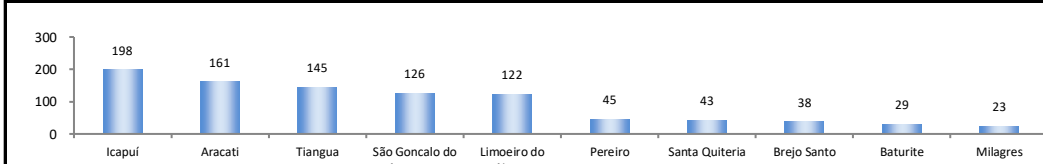

(*) Dados ajustados até o penúltimo mês.

SALDO MENSAL DO EMPREGO CELETISTA - GRANDES REGIÕES - CAGED/Secretaria de Trabalho/Ministério da Economia

Saldos Mensais por Regiões

Norte - jun/2020	6.734
Nordeste - jun/2020	-4.459
Sudeste - jun/2020	-35.248
Sul - jun/2020	-1.529
Centro-Oeste - jun/2020	8.365

SALDO MENSAL DO EMPREGO CELETISTA - 10 MAIORES ESTADOS - CAGED/Secretaria de Trabalho/Ministério da Economia

5 Principais Estados

Mato Grosso - jun/2020	6.516
Pará - jun/2020	5.350
Goiás - jun/2020	3.653
Maranhão - jun/2020	3.523
Santa Catarina - jun/2020	2.943

SALDO MENSAL DO EMPREGO CELETISTA - CEARÁ - CAGED/Secretaria de Trabalho/Ministério da Economia

Saldos Mensais (Ceará)

Ceará - jun/2020	-2.540
Ceará - mai/2020	-11.061
Ceará - jun/2019	81

SALDO MENSAL DE EMPREGO CELETISTA POR MUNICÍPIO - 10 MAIORES SALDOS POSITIVOS - CAGED/Secretaria de Trabalho/Ministério da Economia