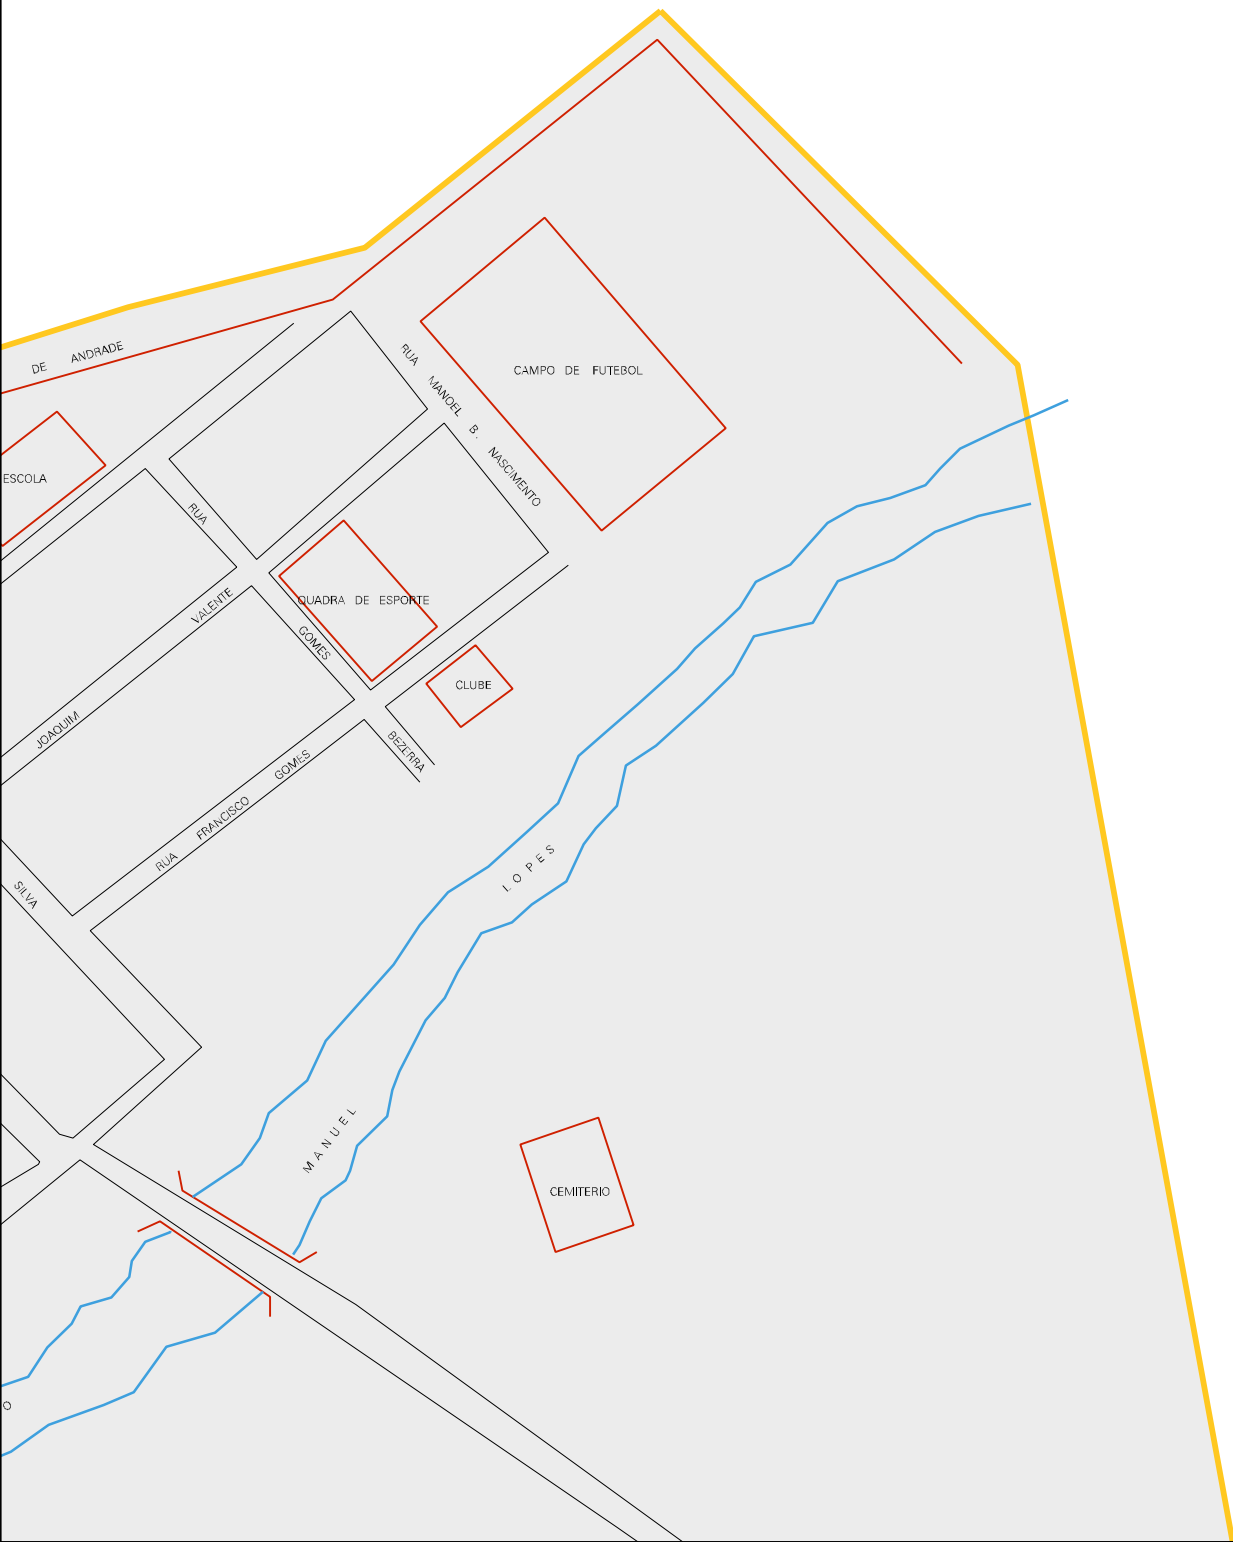

CERCA DA

PROPRIEDADE DO

SENHOR

BIANOR

RUA MEL. RODRIGUES

RUA DE SOUZA

RUA BELIZARIO DA SILVA

RUA JOSE B. DE CASTRO

RUA MANOEL

RUA MARTINS

RUA MIRANDA

RUA LUIZ GOMES

RUA SALUSTIANO

RUA INACIO

RUA MARIA QUITERIA

RUA AVENIDA

RUA JOSE

RUA COSME

RUA LUCIO

RUA ANDRÉ DE SOUZA

RUA FERREIRA

RUA

RUA

RUA

ESQ. L. SITO FANDES

R. A. C. H.

CASA DE JOSE LASSICO

ESTADO DO CEARA  
MAPA DE SETOR URBANO - MSU  
ESCALA: 1 : 6072