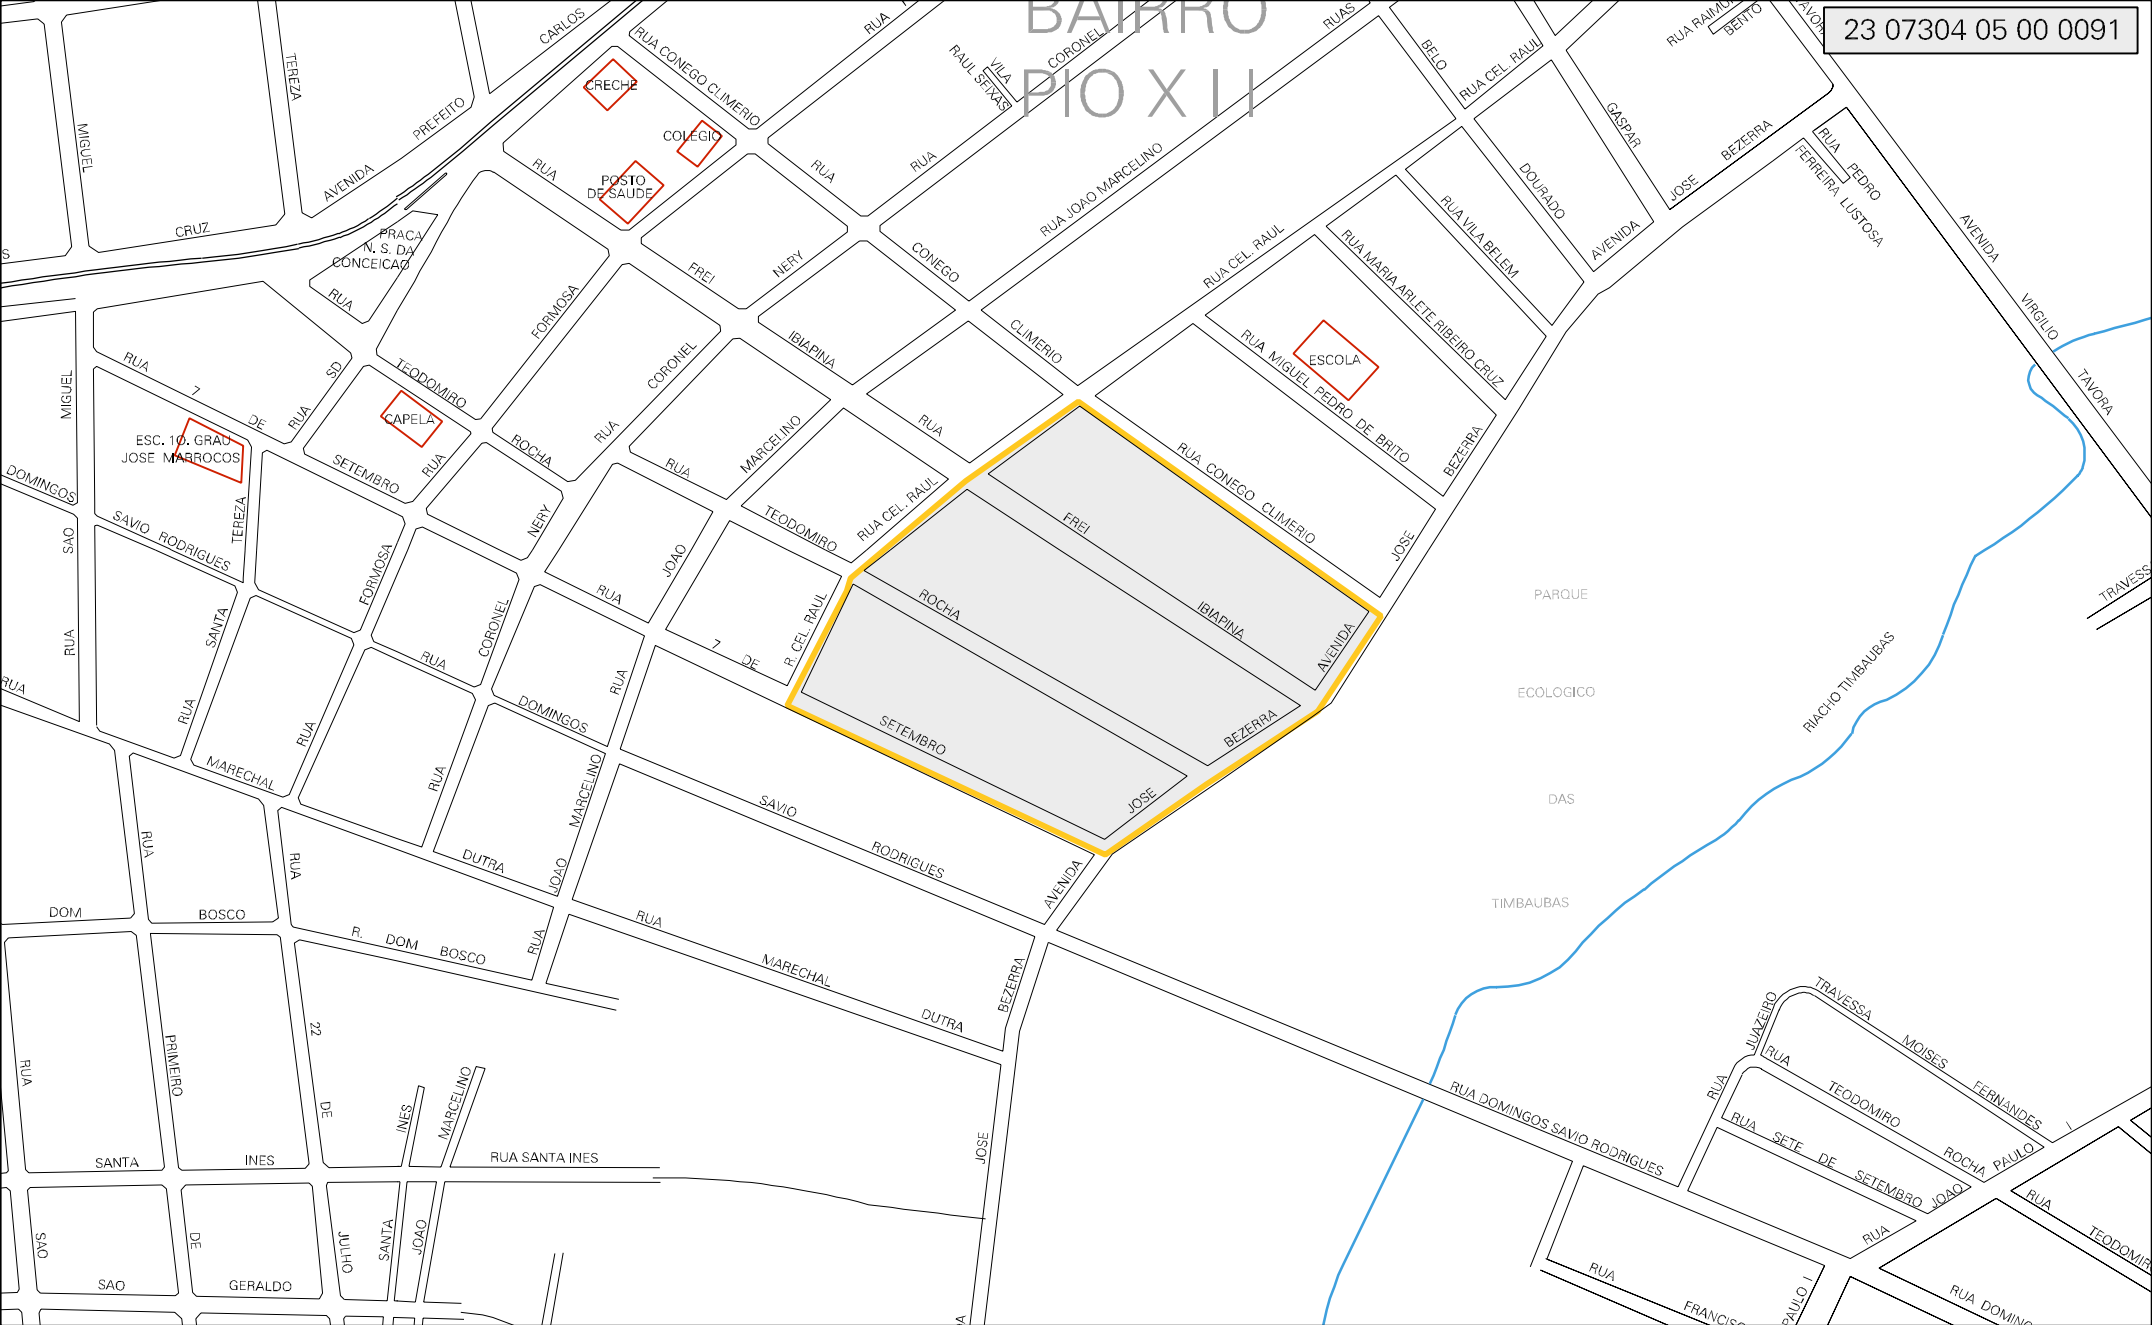

BAIRRO PIO XII

MUNICIPIO: 07304 - JUAZEIRO DO NORTE
 DISTRITO: 05 - JUAZEIRO DO NORTE
 SUBDISTRITO: 00
 SETOR: 0091 SITUAÇÃO: 10
 BAIRRO: 013 - PIO XII

ESTADO DO CEARÁ
 MAPA DE SETOR URBANO - MSU
 ESCALA: 1 : 3650