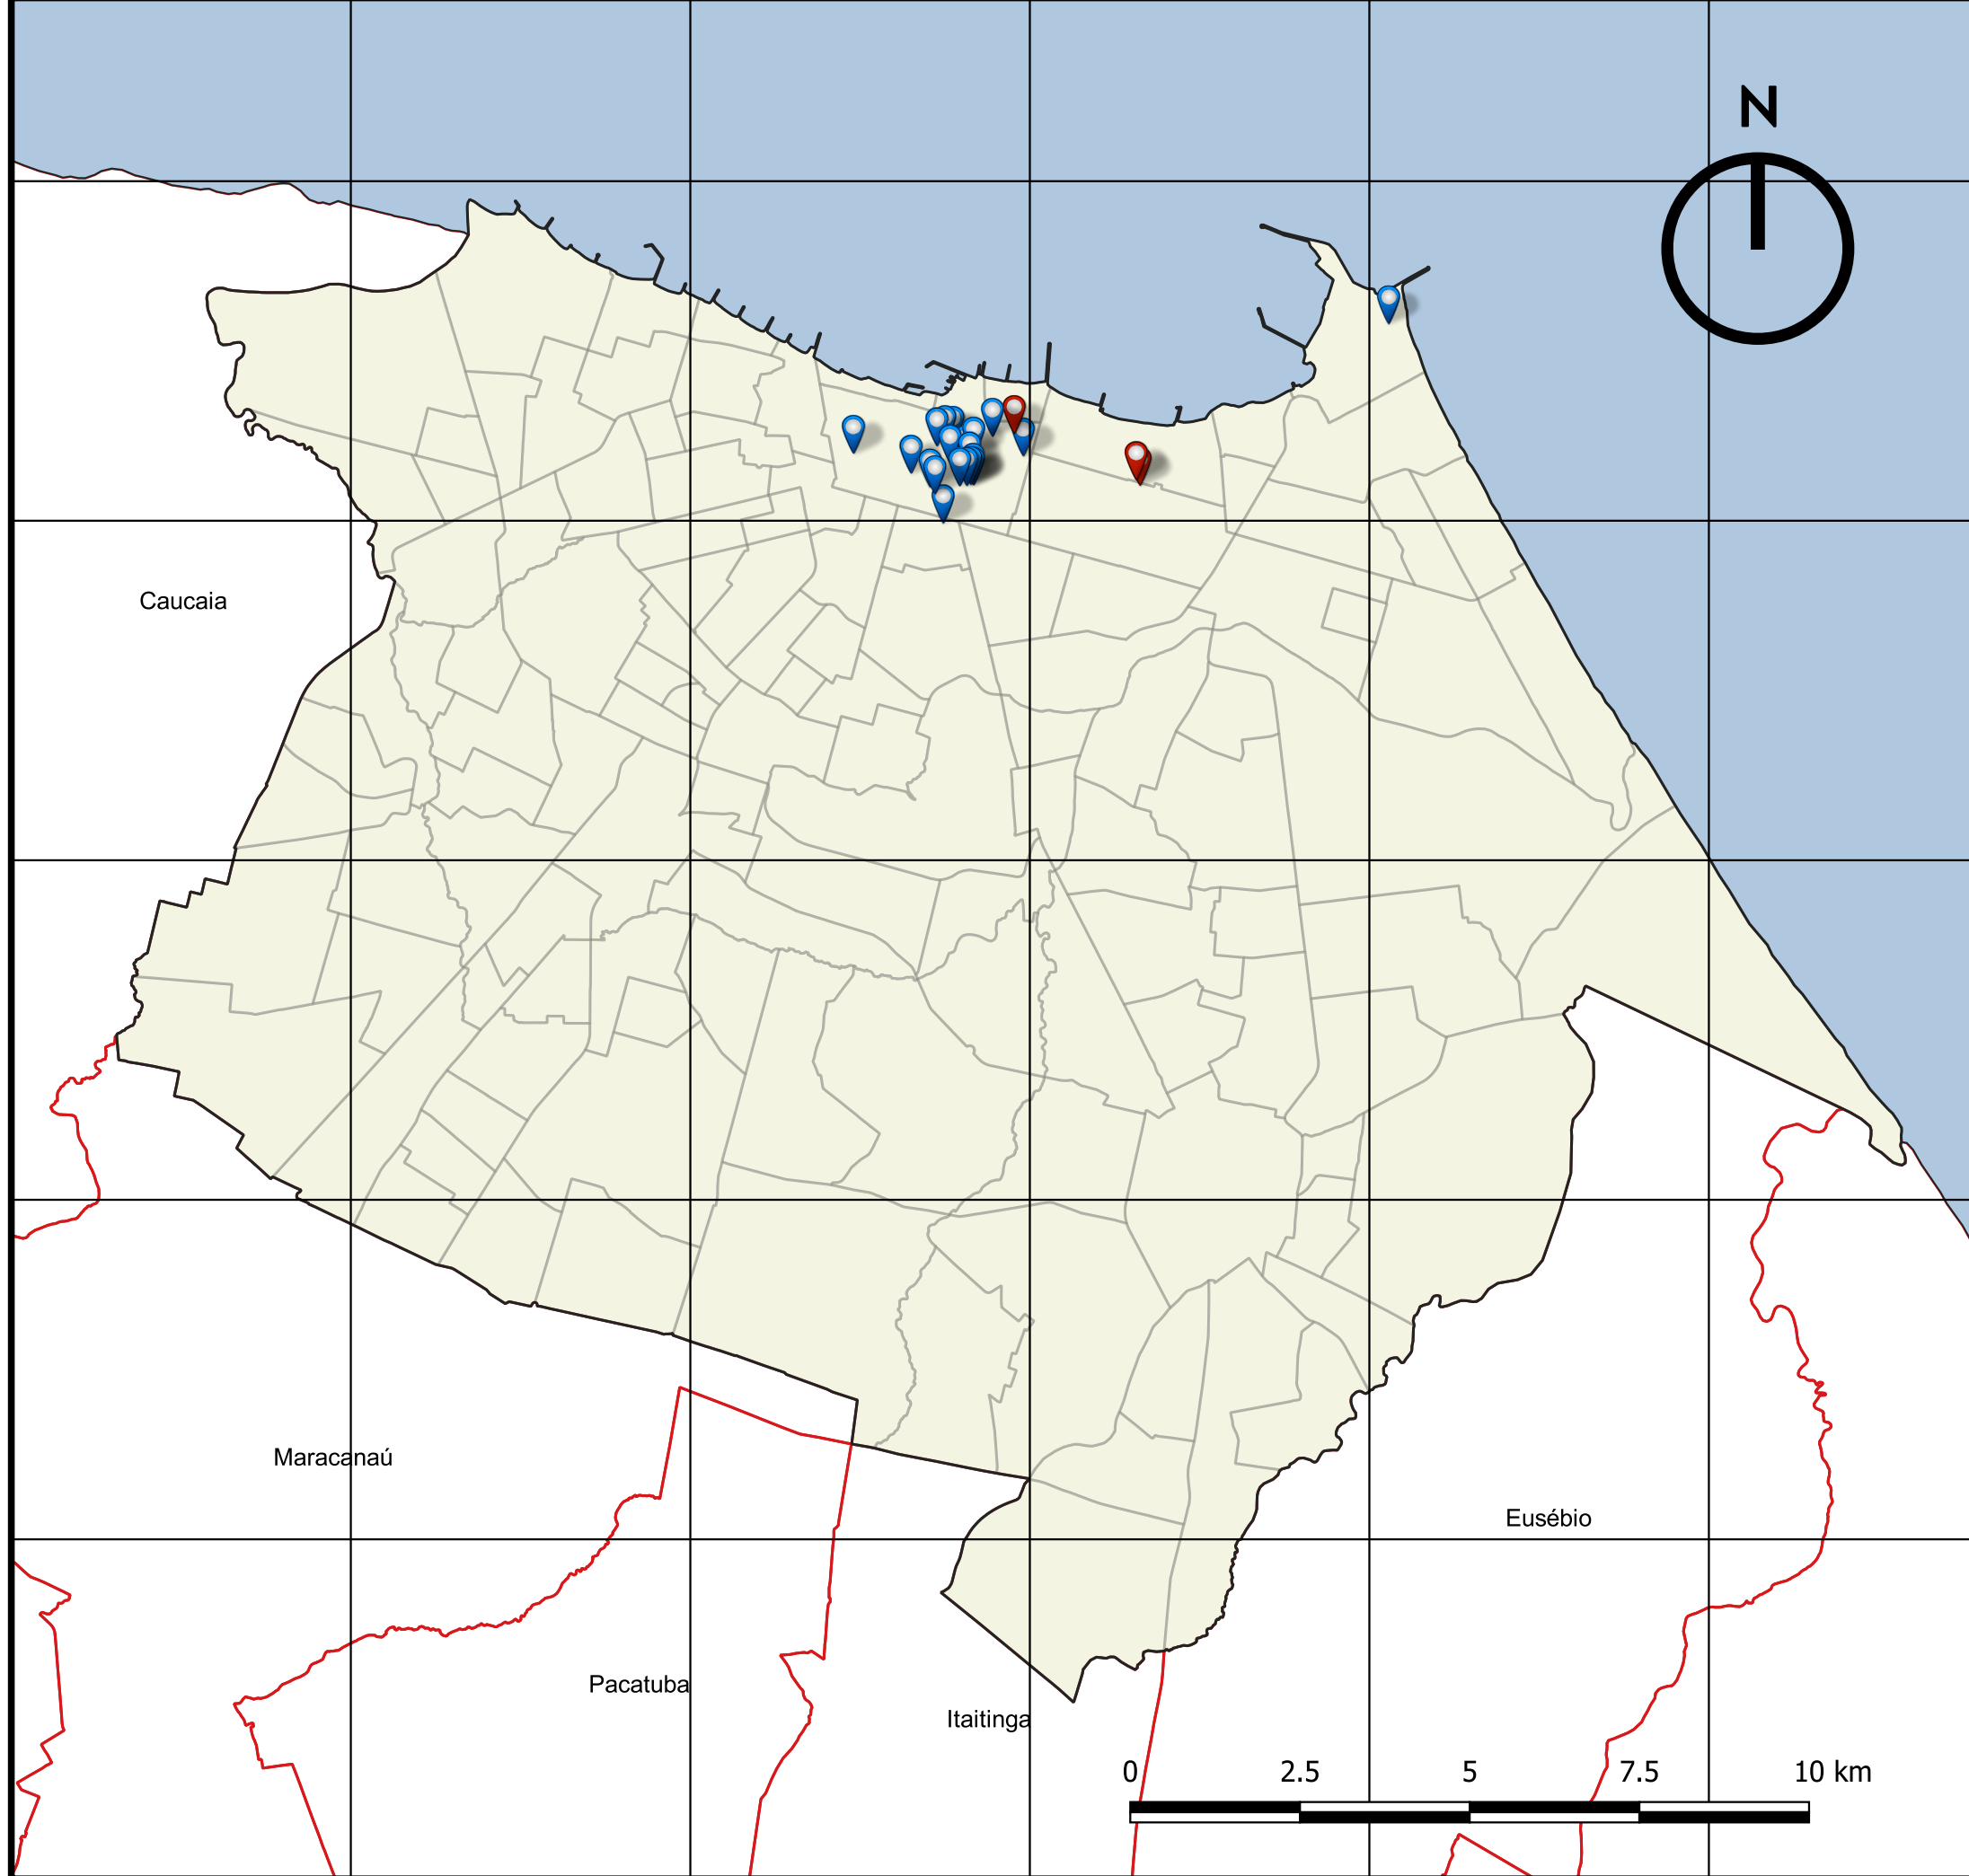

0.000 5.000 10.000 15.000 20.000 25.000 30.000 35.000 40.000

25.000
20.000
15.000
10.000
5.000
0.000

PATRIMÔNIO HISTÓRICO ESTADUAL DE FORTALEZA

Legenda:

Bens Tombados Estaduais

-  Bem tombado
-  Bem em processo de tombamento

Limites Territoriais:

-  Limite de Fortaleza
-  Oceano Atlantico
-  Limites dos Bairros
-  Regiao Metropolitana de Fortaleza

Fonte: SECULTFOR
 Ano: 2018
 SRC: SIRGAS 2000 / UTM Zona 24S

Escala: 1:100.000