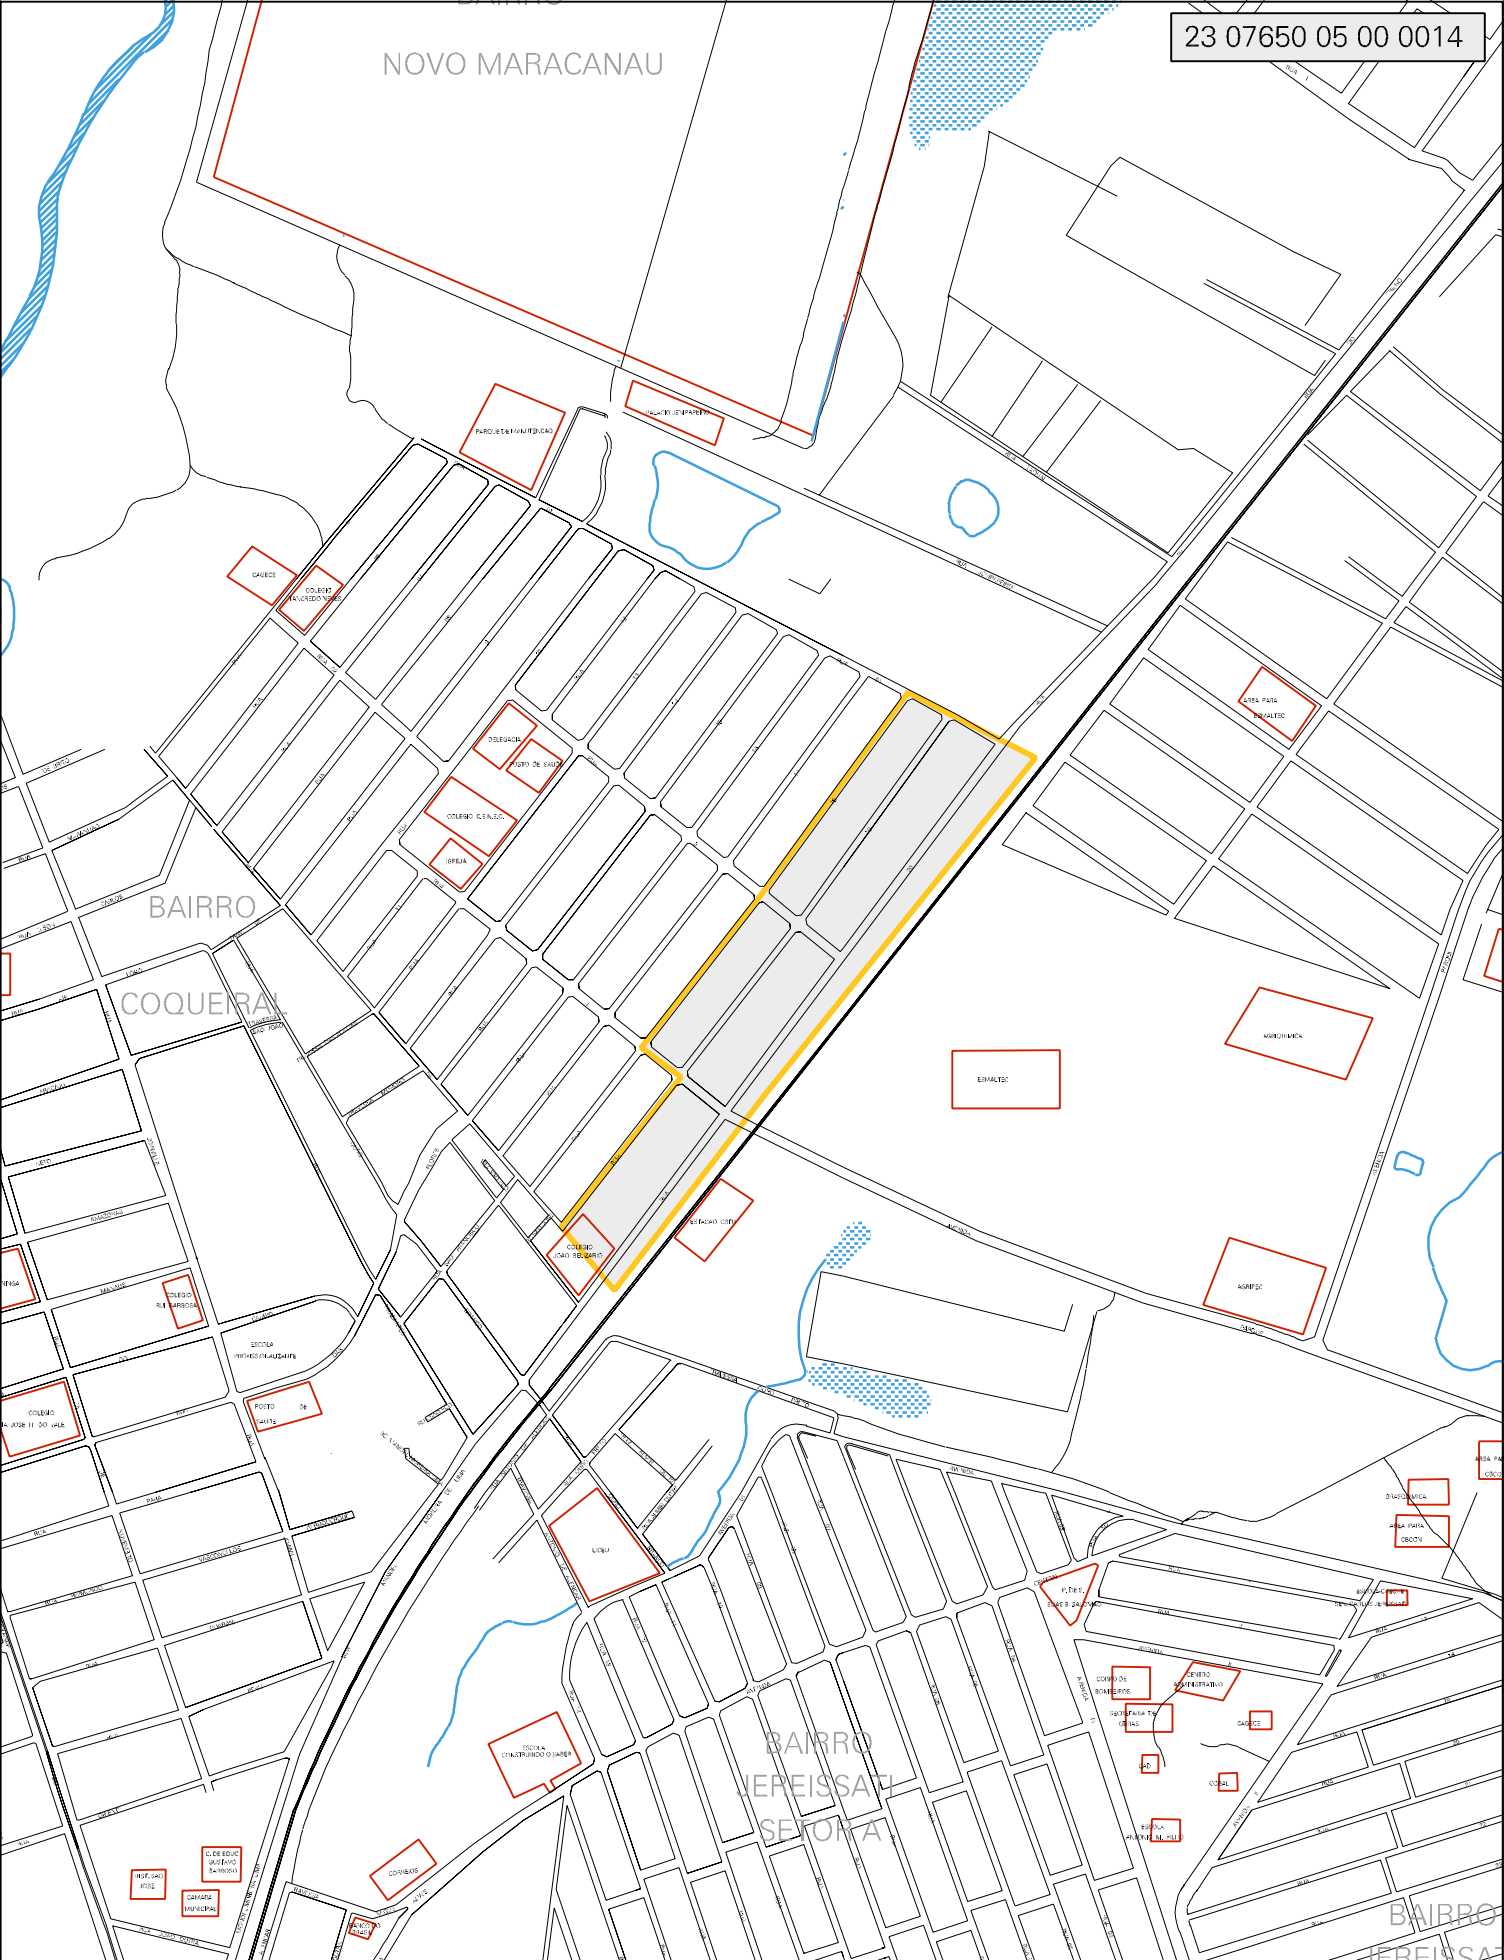

NOVO MARACANAU

MUNICÍPIO: 07650 - MARACANAU  
 DISTRITO: 05 - MARACANAU  
 SUBDISTRITO: 00  
 SETOR: 0014 SITUAÇÃO: 10  
 BAIRRO: 004 - NOVO MARACANAU

ESTADO DO CEARÁ  
 MAPA DE SETOR URBANO - MSU  
 ESCALA: 1 : 8281