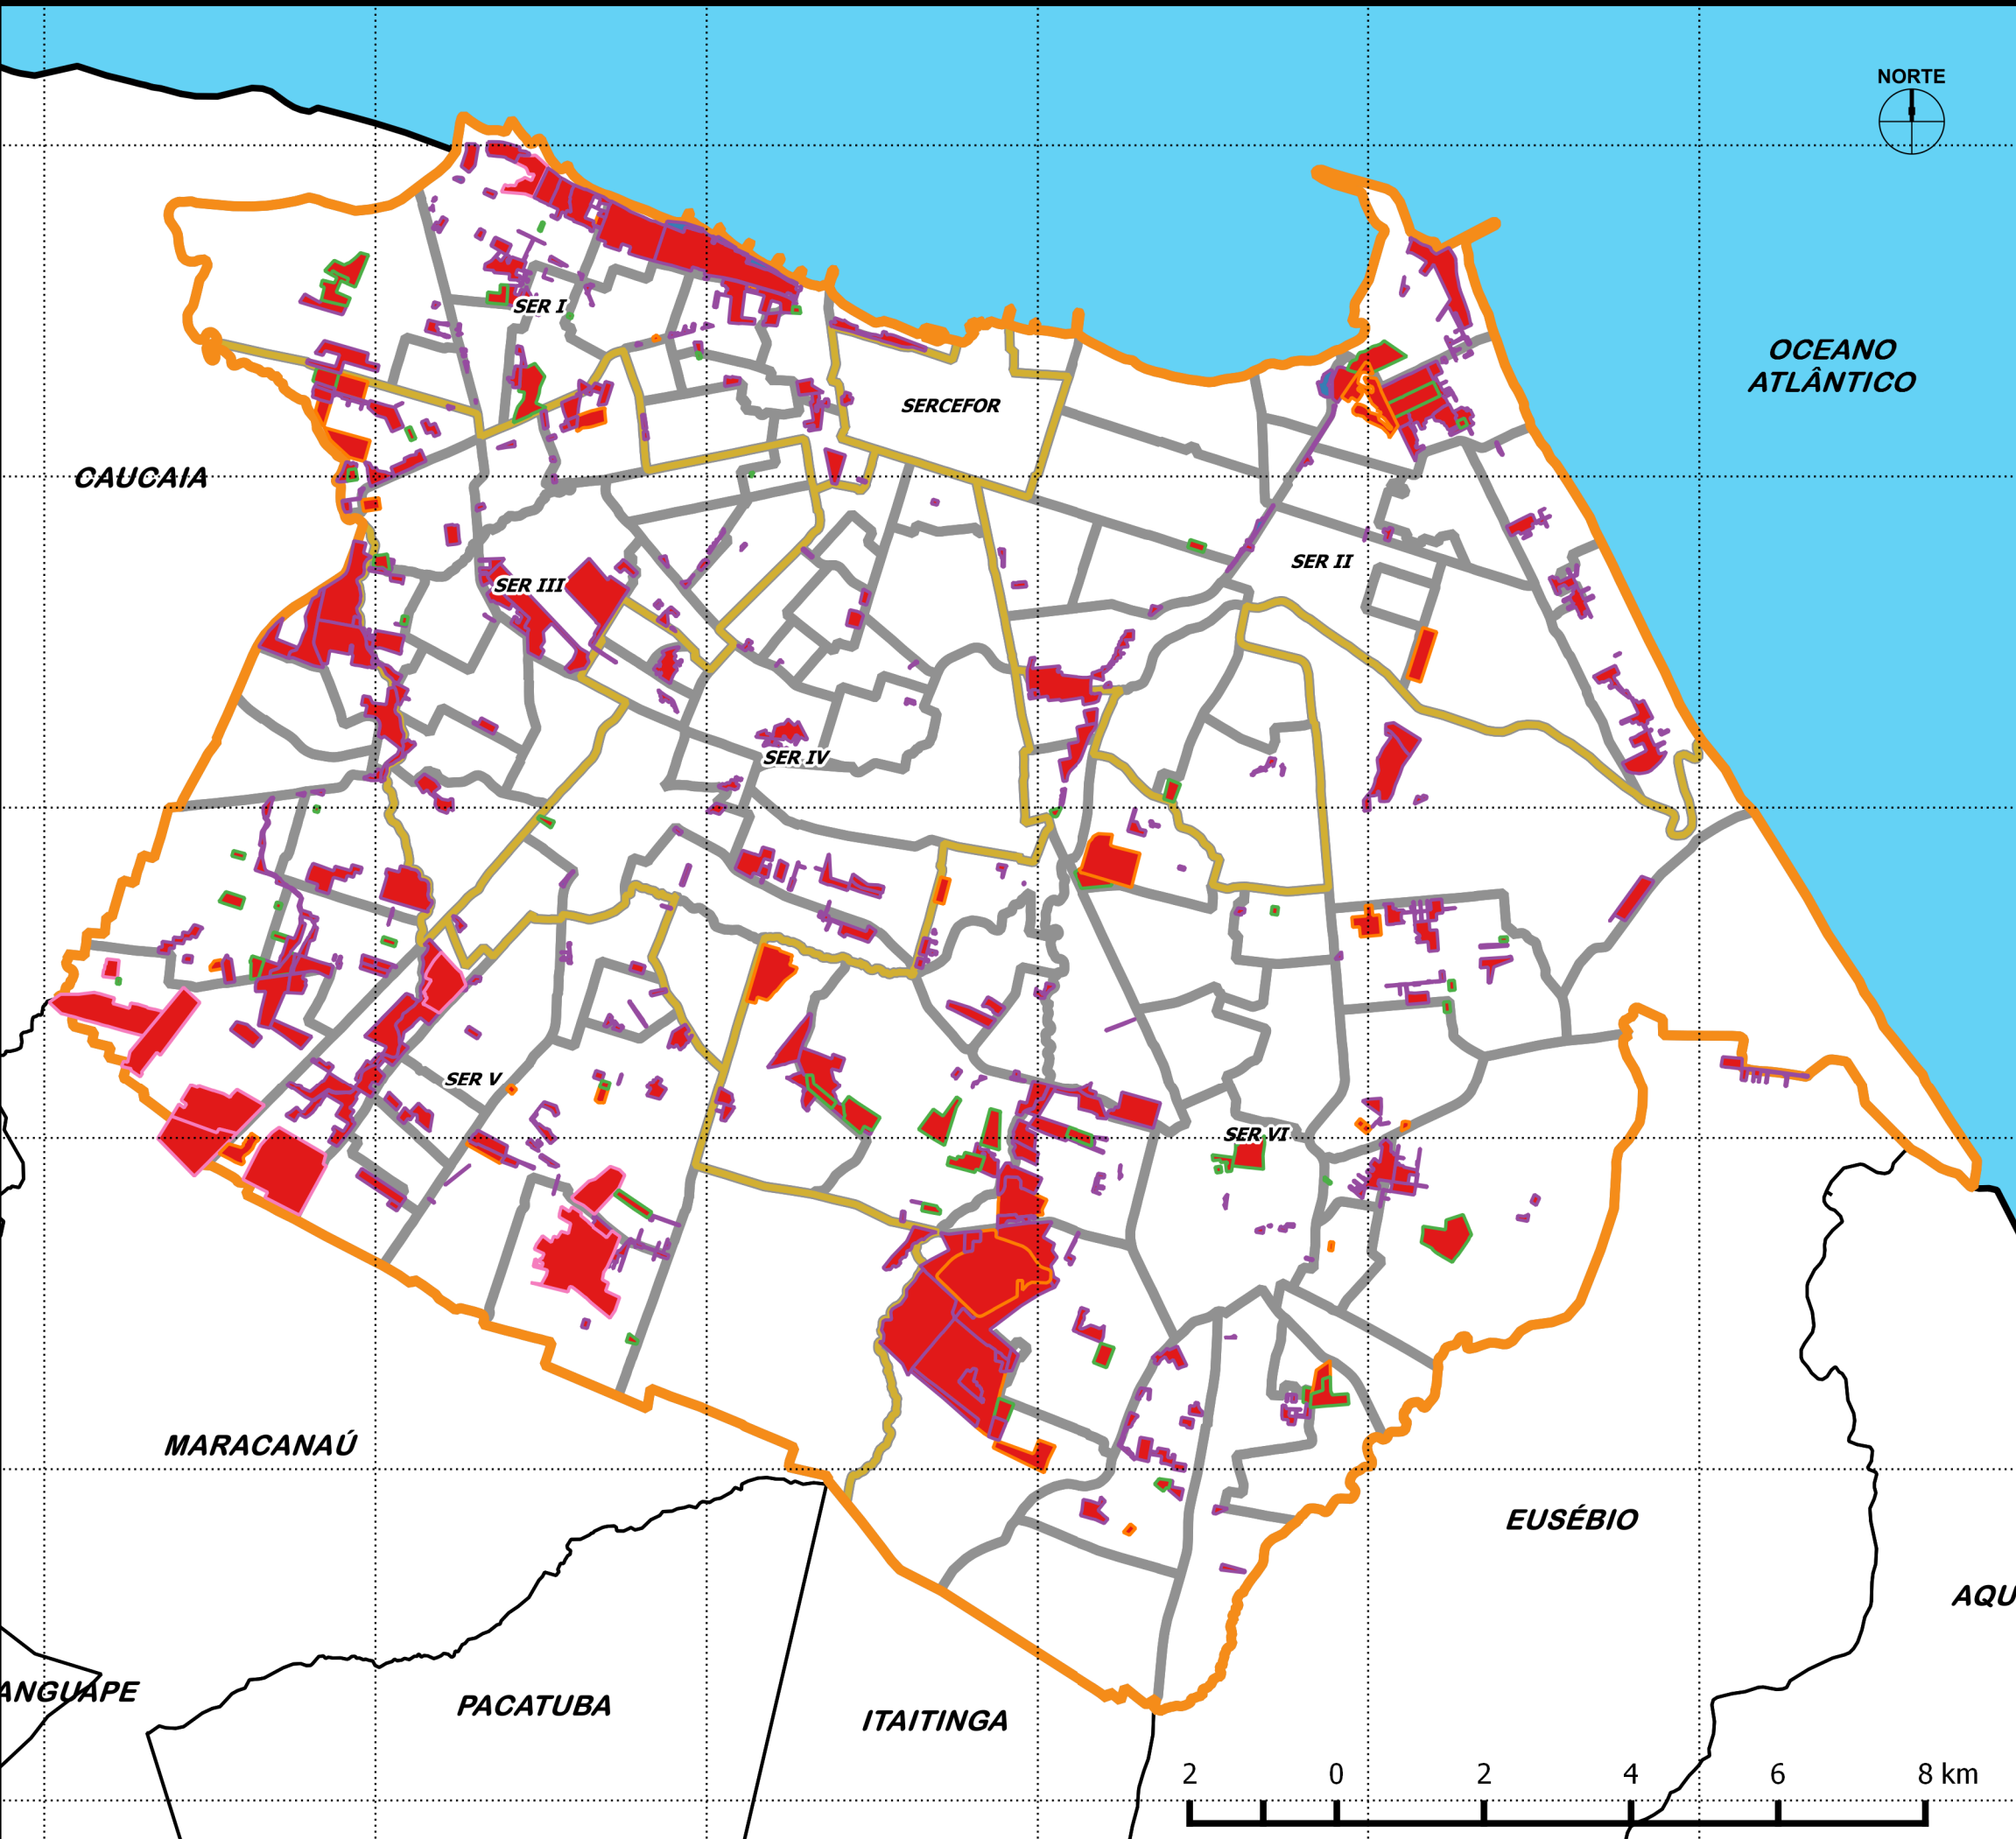

540200 544700 549200 553700 558200 562700 567200 571700

9591500
9587000
9582500
9578000
9573500
9569000

**FORTALEZA
EM MAPAS**

**Situação dos Assentamentos
Precários no Município de Fortaleza
Quanto à Natureza da Área Ocupada. -
Abertura de Vias e Faixas de Domínio.**

Legenda:

- Assentamentos Parcialmente em Aberturas de Vias e Faixas de Domínio
- Assentamentos Totalmente em Aberturas de Vias e Faixas de Domínio
- Mutirão
- Favela
- Conjunto Habitacional
- Loteamento Irregular
- Cortiço
- Bairros
- Regionais
- Fortaleza
- Região Metropolitana
- Ceará

**Prefeitura de
Fortaleza**

Instituto de Planejamento
de Fortaleza

Fonte: PLHISFOR
Ano: 2012
SRC: SIRGAS 2000 / UTM Zona 24S

Escala 1 : 90.000

2 0 2 4 6 8 km