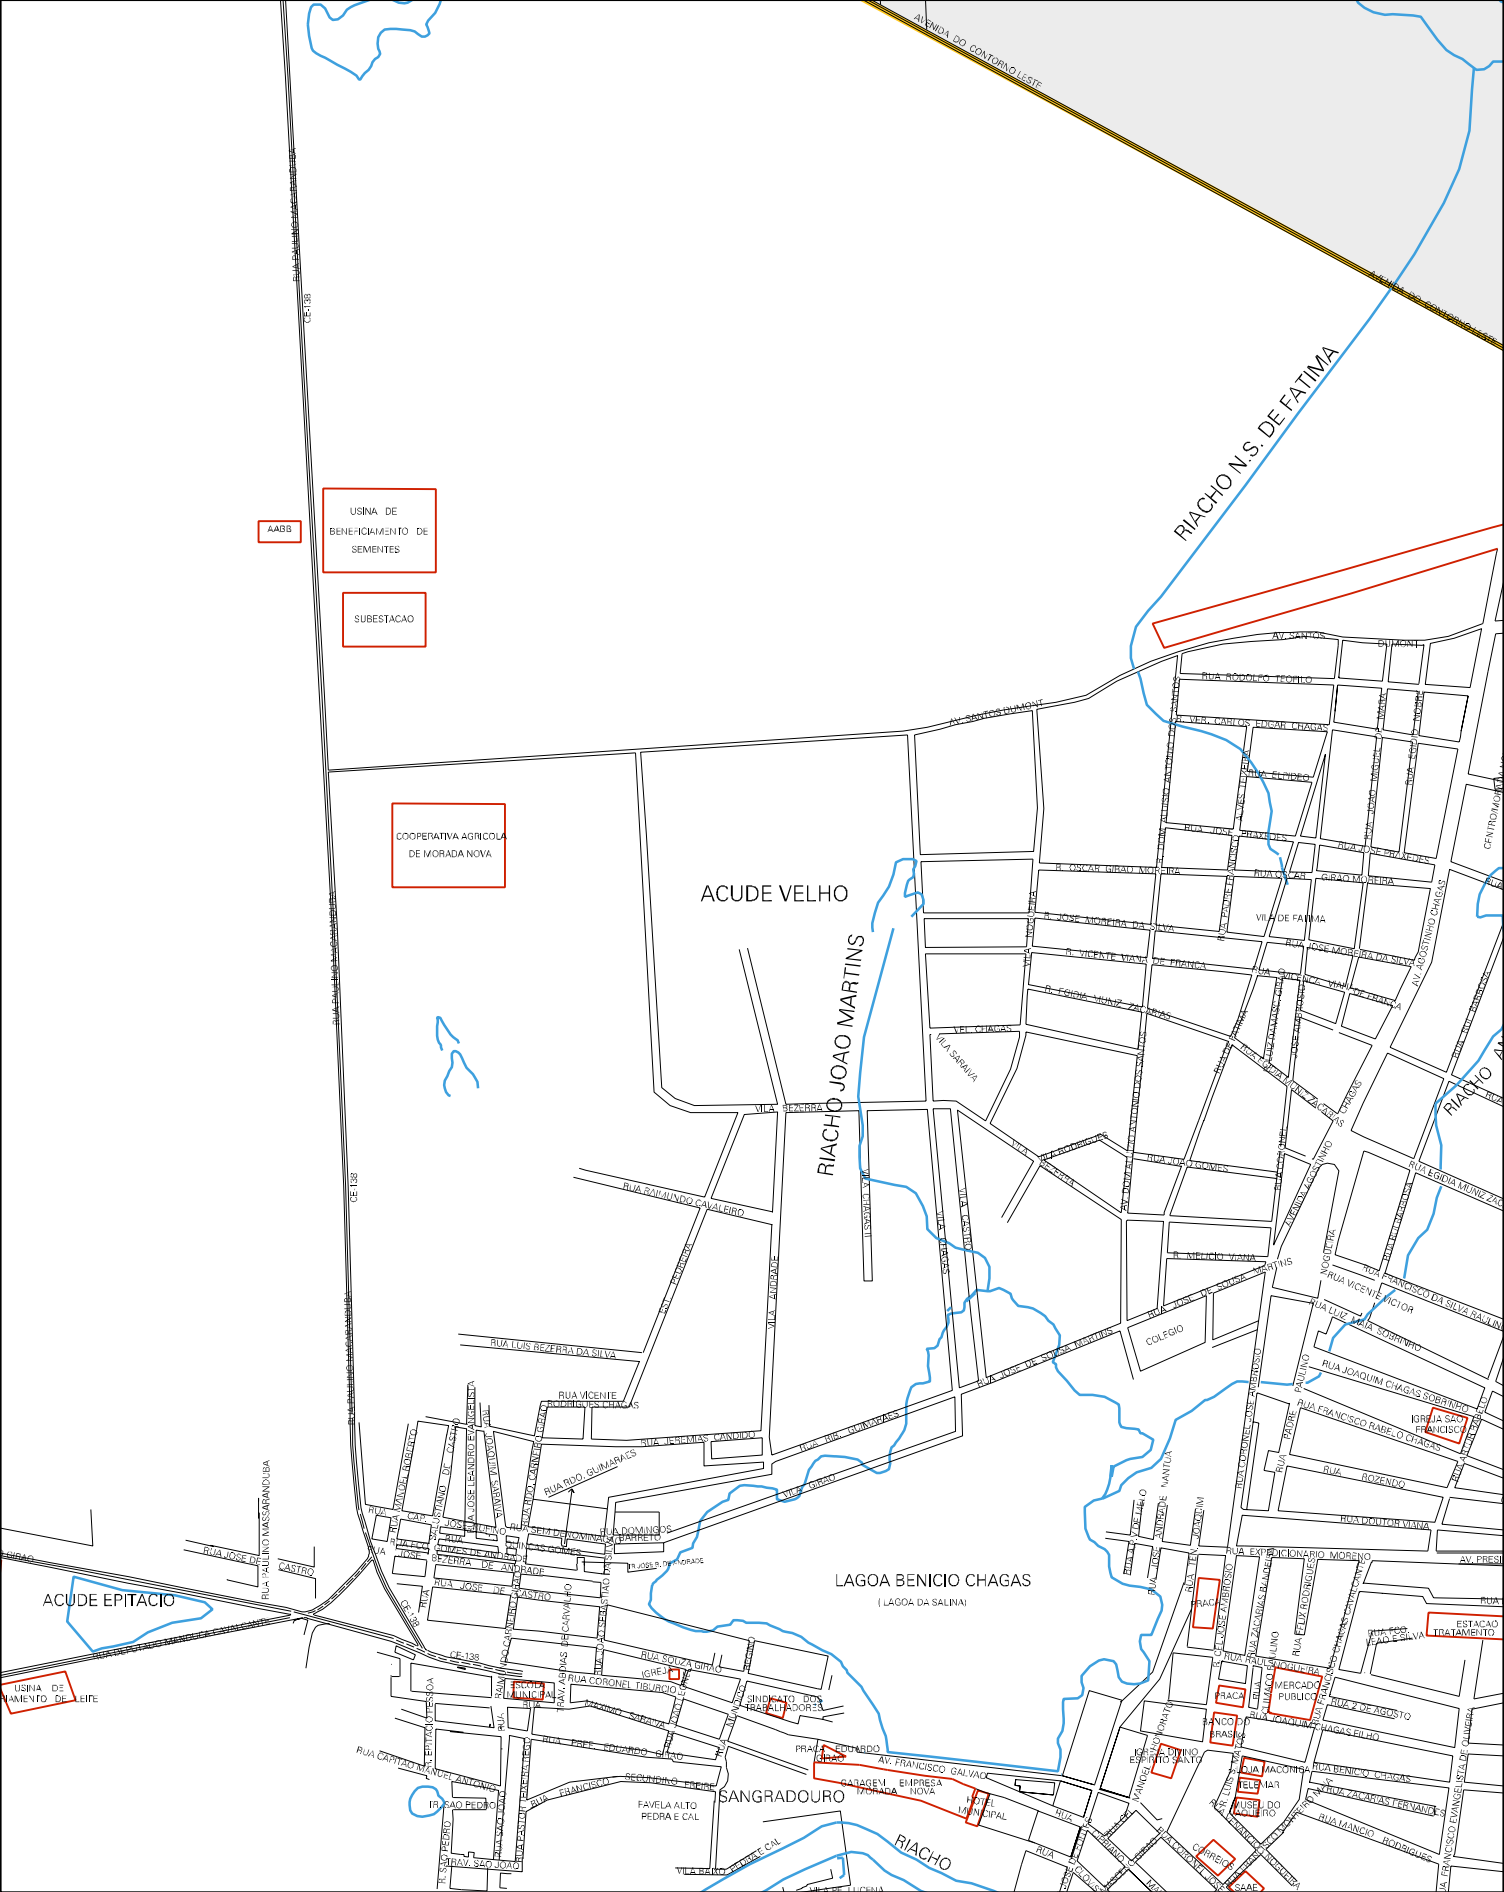

BALNEARIO

CE-138

CASA S.R.L. VALTER

CEMITERIO

AVENIDA DO CONTINHO S.P.A.

CC-042

MESE

FABR
SELEC

004

SITO
PRIMAVERA

MUNICIPIO: 08708 - MORADA NOVA
 DISTRITO: 05 - MORADA NOVA
 SUBDISTRITO: 00
 SETOR: 0009 SITUAÇÃO: 10

ESTADO DO CEARA
 MAPA DE SETOR URBANO - MSU
 ESCALA: 1 : 10741