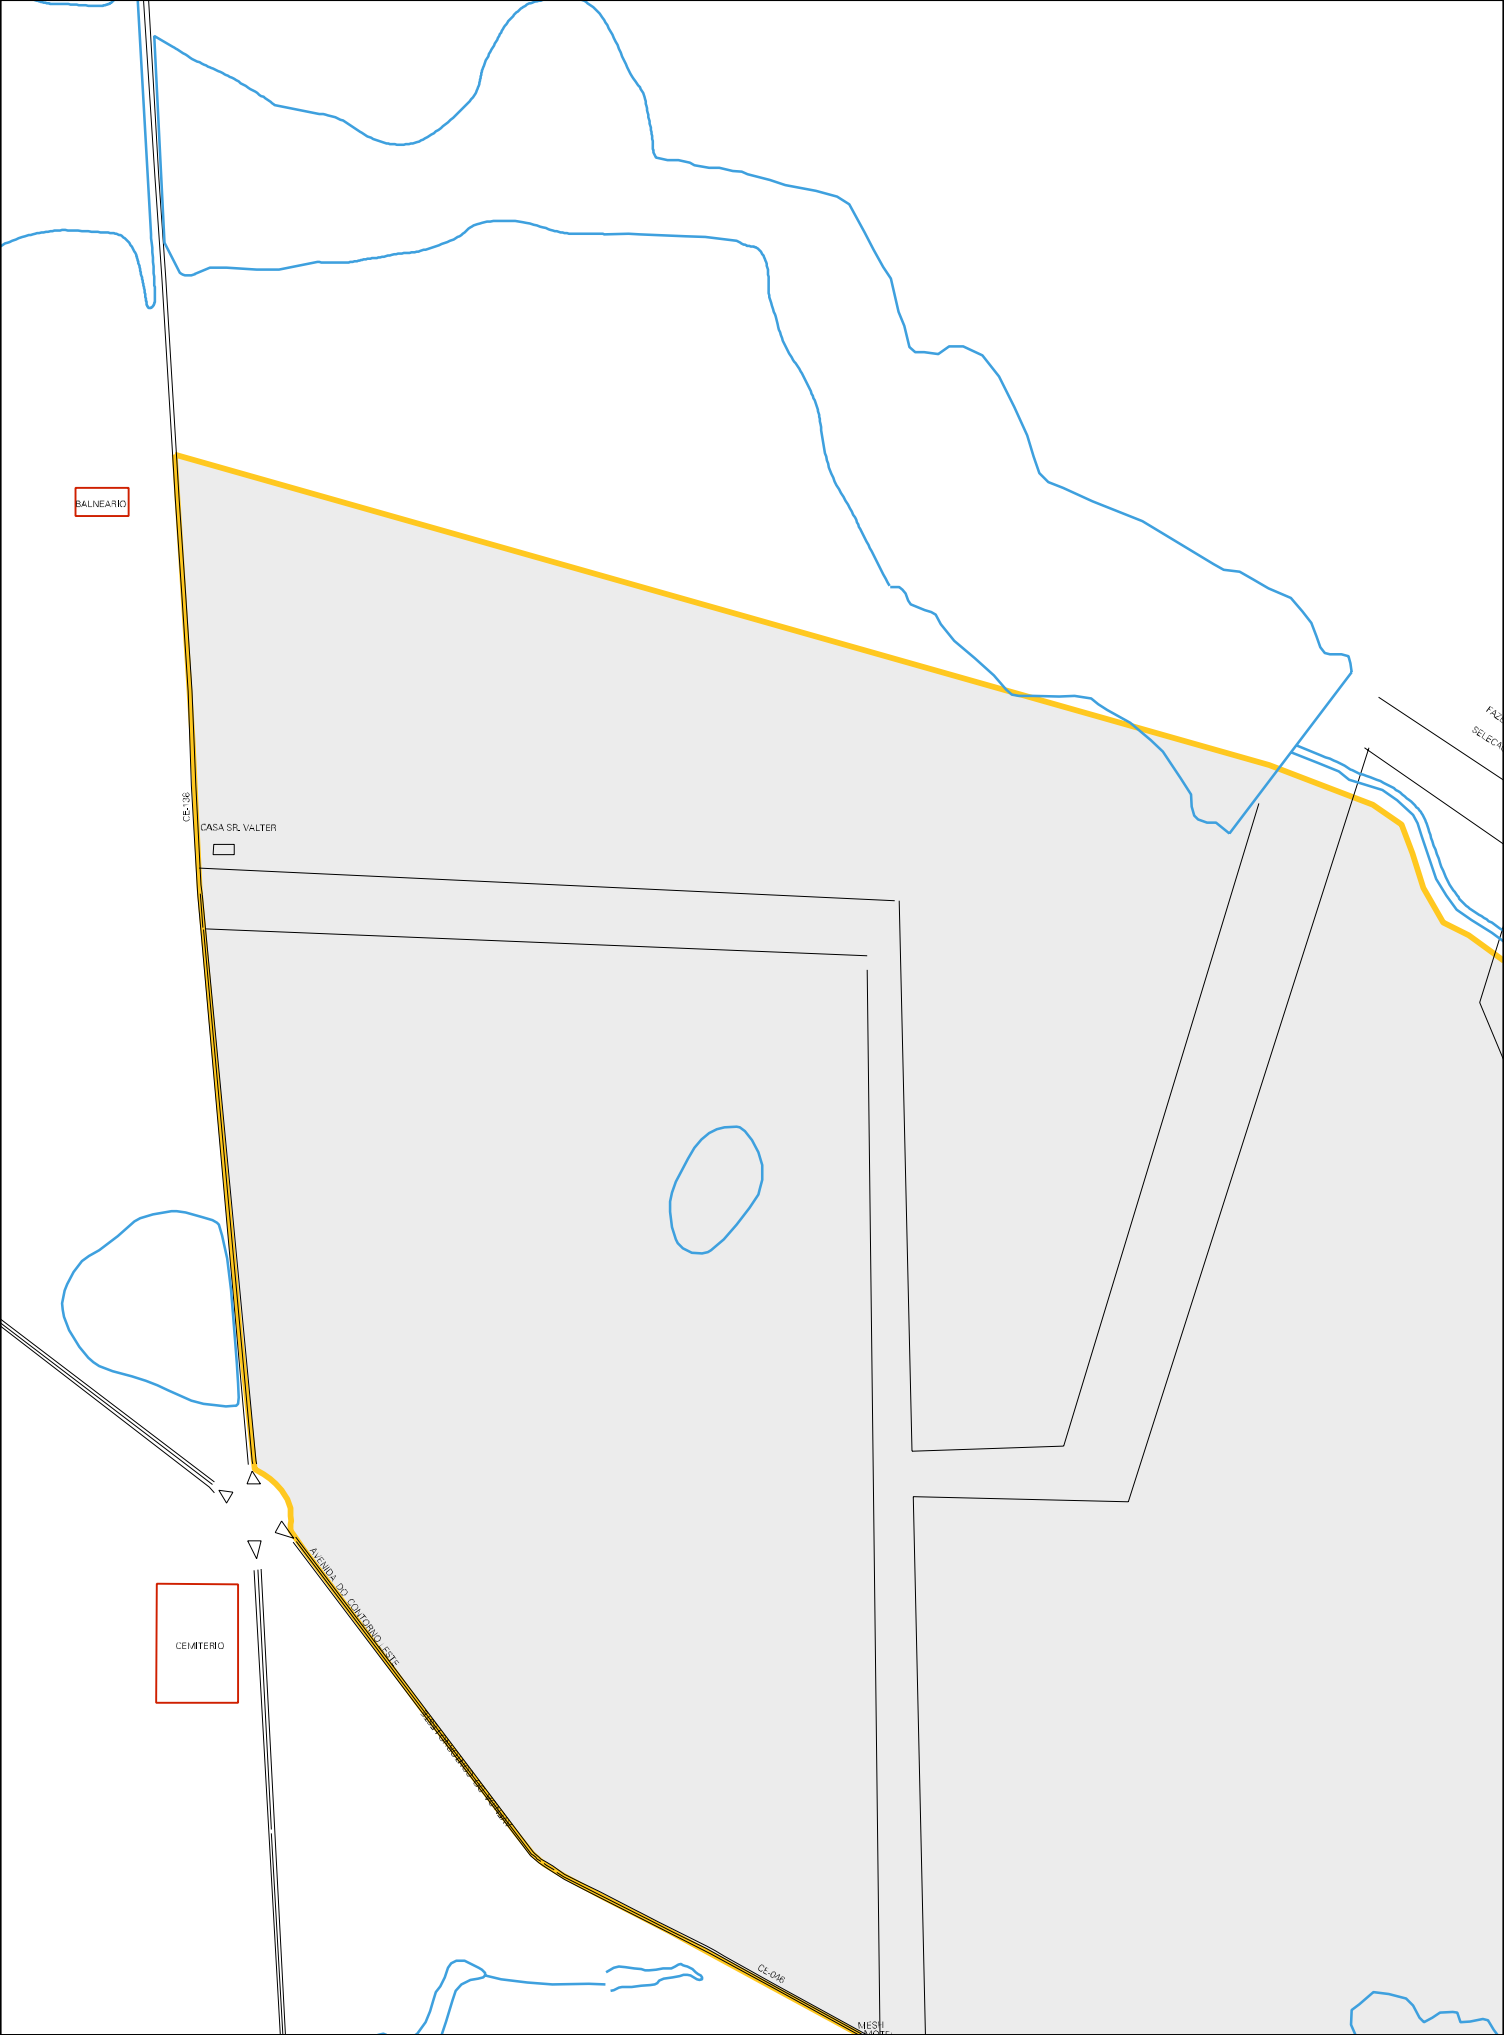

BALNEARIO

CE-138

CASA S.R.L. VALTER

CEMITERIO

AVENIDA DO CONTINHO S.P.A.

CC-042

MESE

FABR
SELEC

004

SITO
PRIMAVERA

MUNICIPIO: 08708 - MORADA NOVA
 DISTRITO: 05 - MORADA NOVA
 SUBDISTRITO: 00
 SETOR: 0009 SITUAÇÃO: 10

ESTADO DO CEARA
 MAPA DE SETOR URBANO - MSU
 ESCALA: 1 : 10741