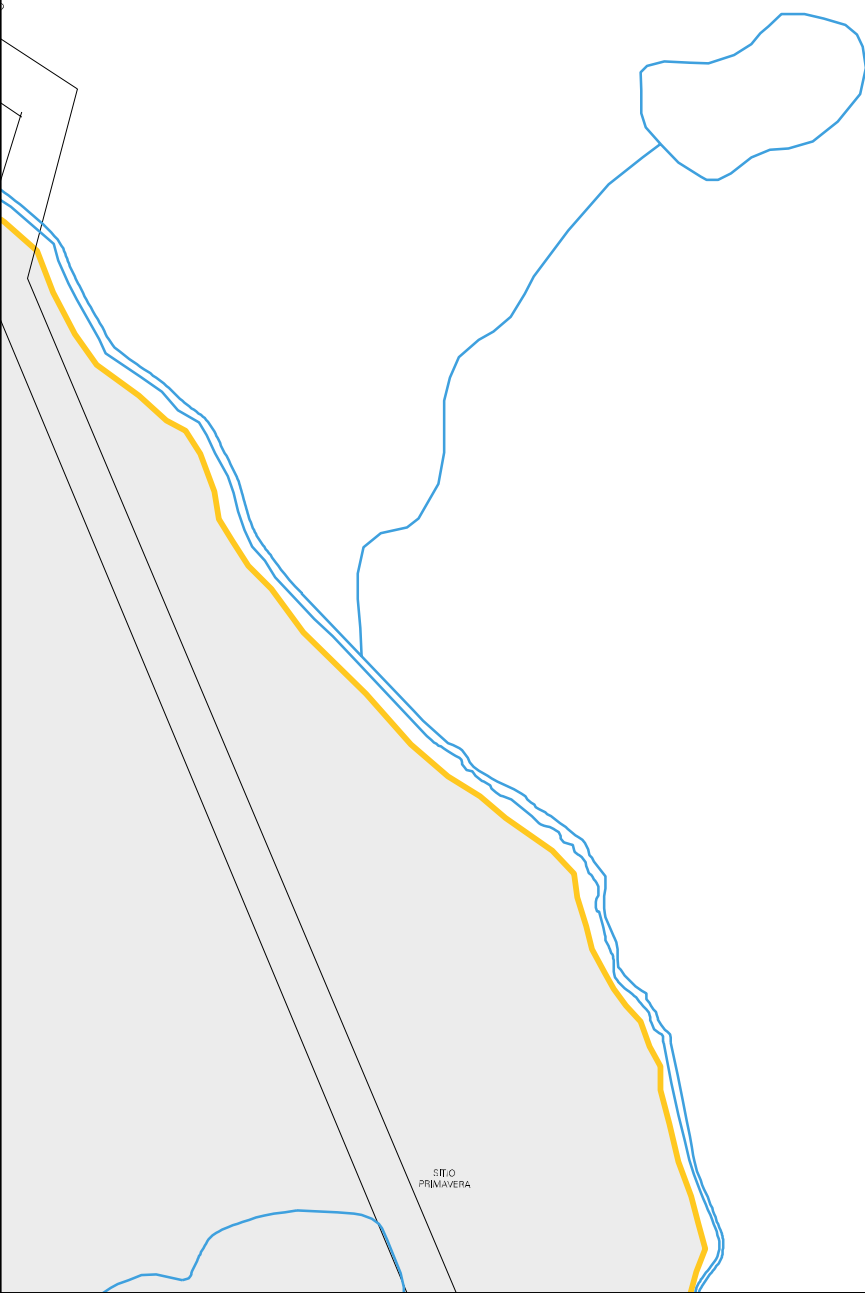

BALNEARIO

CE-138

CASA S.R.L. VALTER

CEMITERIO

AVENIDA DO CONTINHO S.P.A.

CC-042

MESE

FABR
SELEC

004

SITO
PRIMAVERA

MUNICIPIO: 08708 - MORADA NOVA
 DISTRITO: 05 - MORADA NOVA
 SUBDISTRITO: 00
 SETOR: 0009 SITUAÇÃO: 10

ESTADO DO CEARA
 MAPA DE SETOR URBANO - MSU
 ESCALA: 1 : 10741