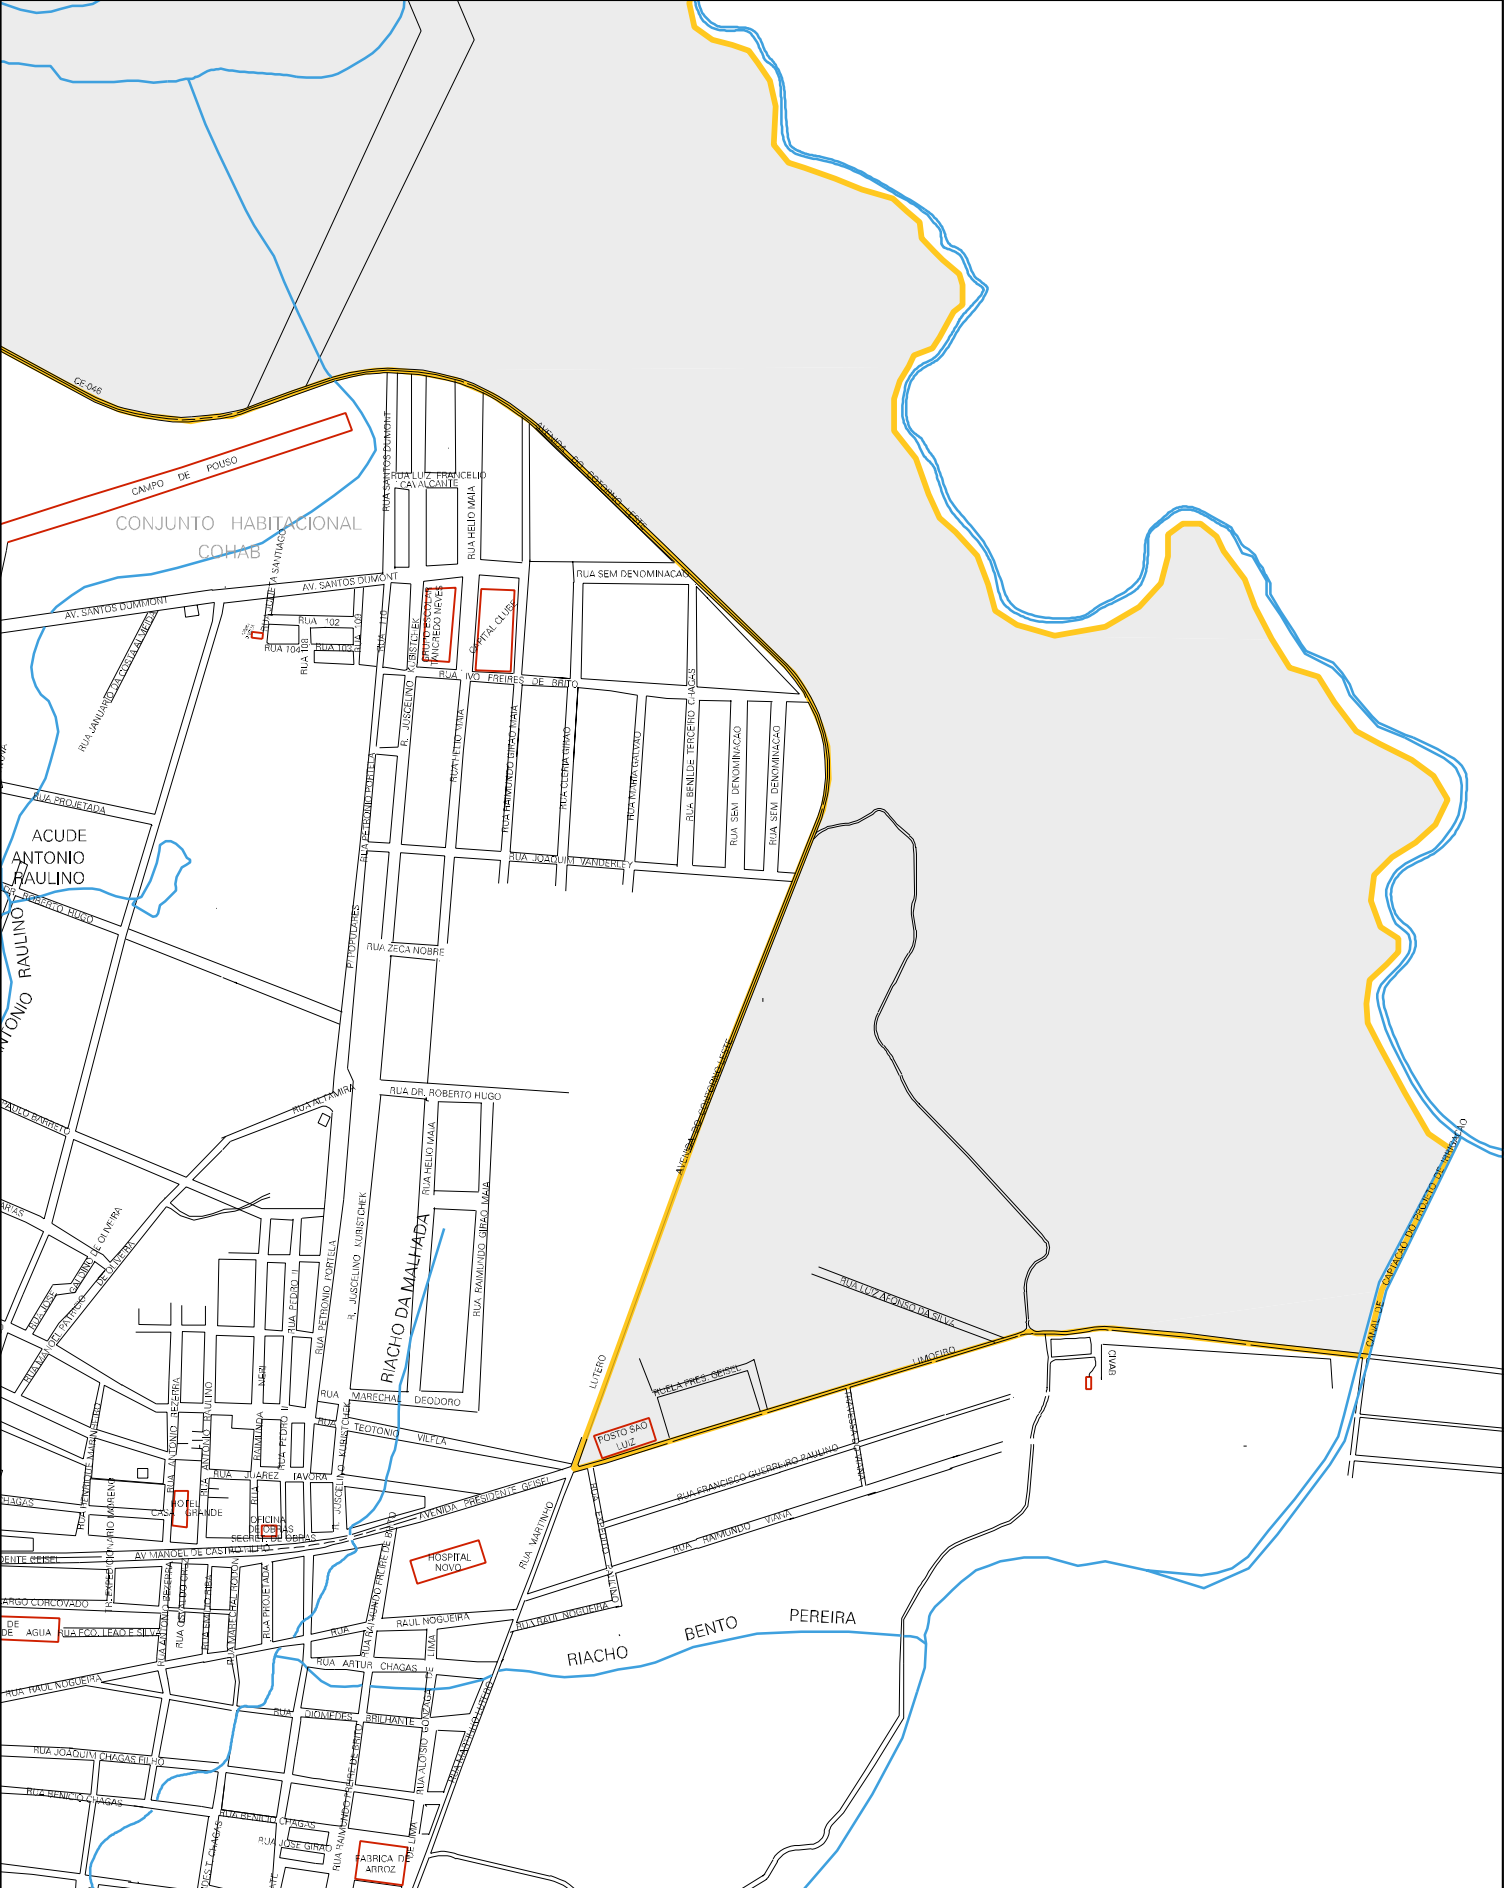

BALNEARIO

CE-138

CASA S.R.L. VALTER

CEMITERIO

AVENIDA DO CONTINHO S.P.A.

CC-042

MESE

FABR
SELEC

004

SITO
PRIMAVERA

MUNICIPIO: 08708 - MORADA NOVA
 DISTRITO: 05 - MORADA NOVA
 SUBDISTRITO: 00
 SETOR: 0009 SITUAÇÃO: 10

ESTADO DO CEARA
 MAPA DE SETOR URBANO - MSU
 ESCALA: 1 : 10741