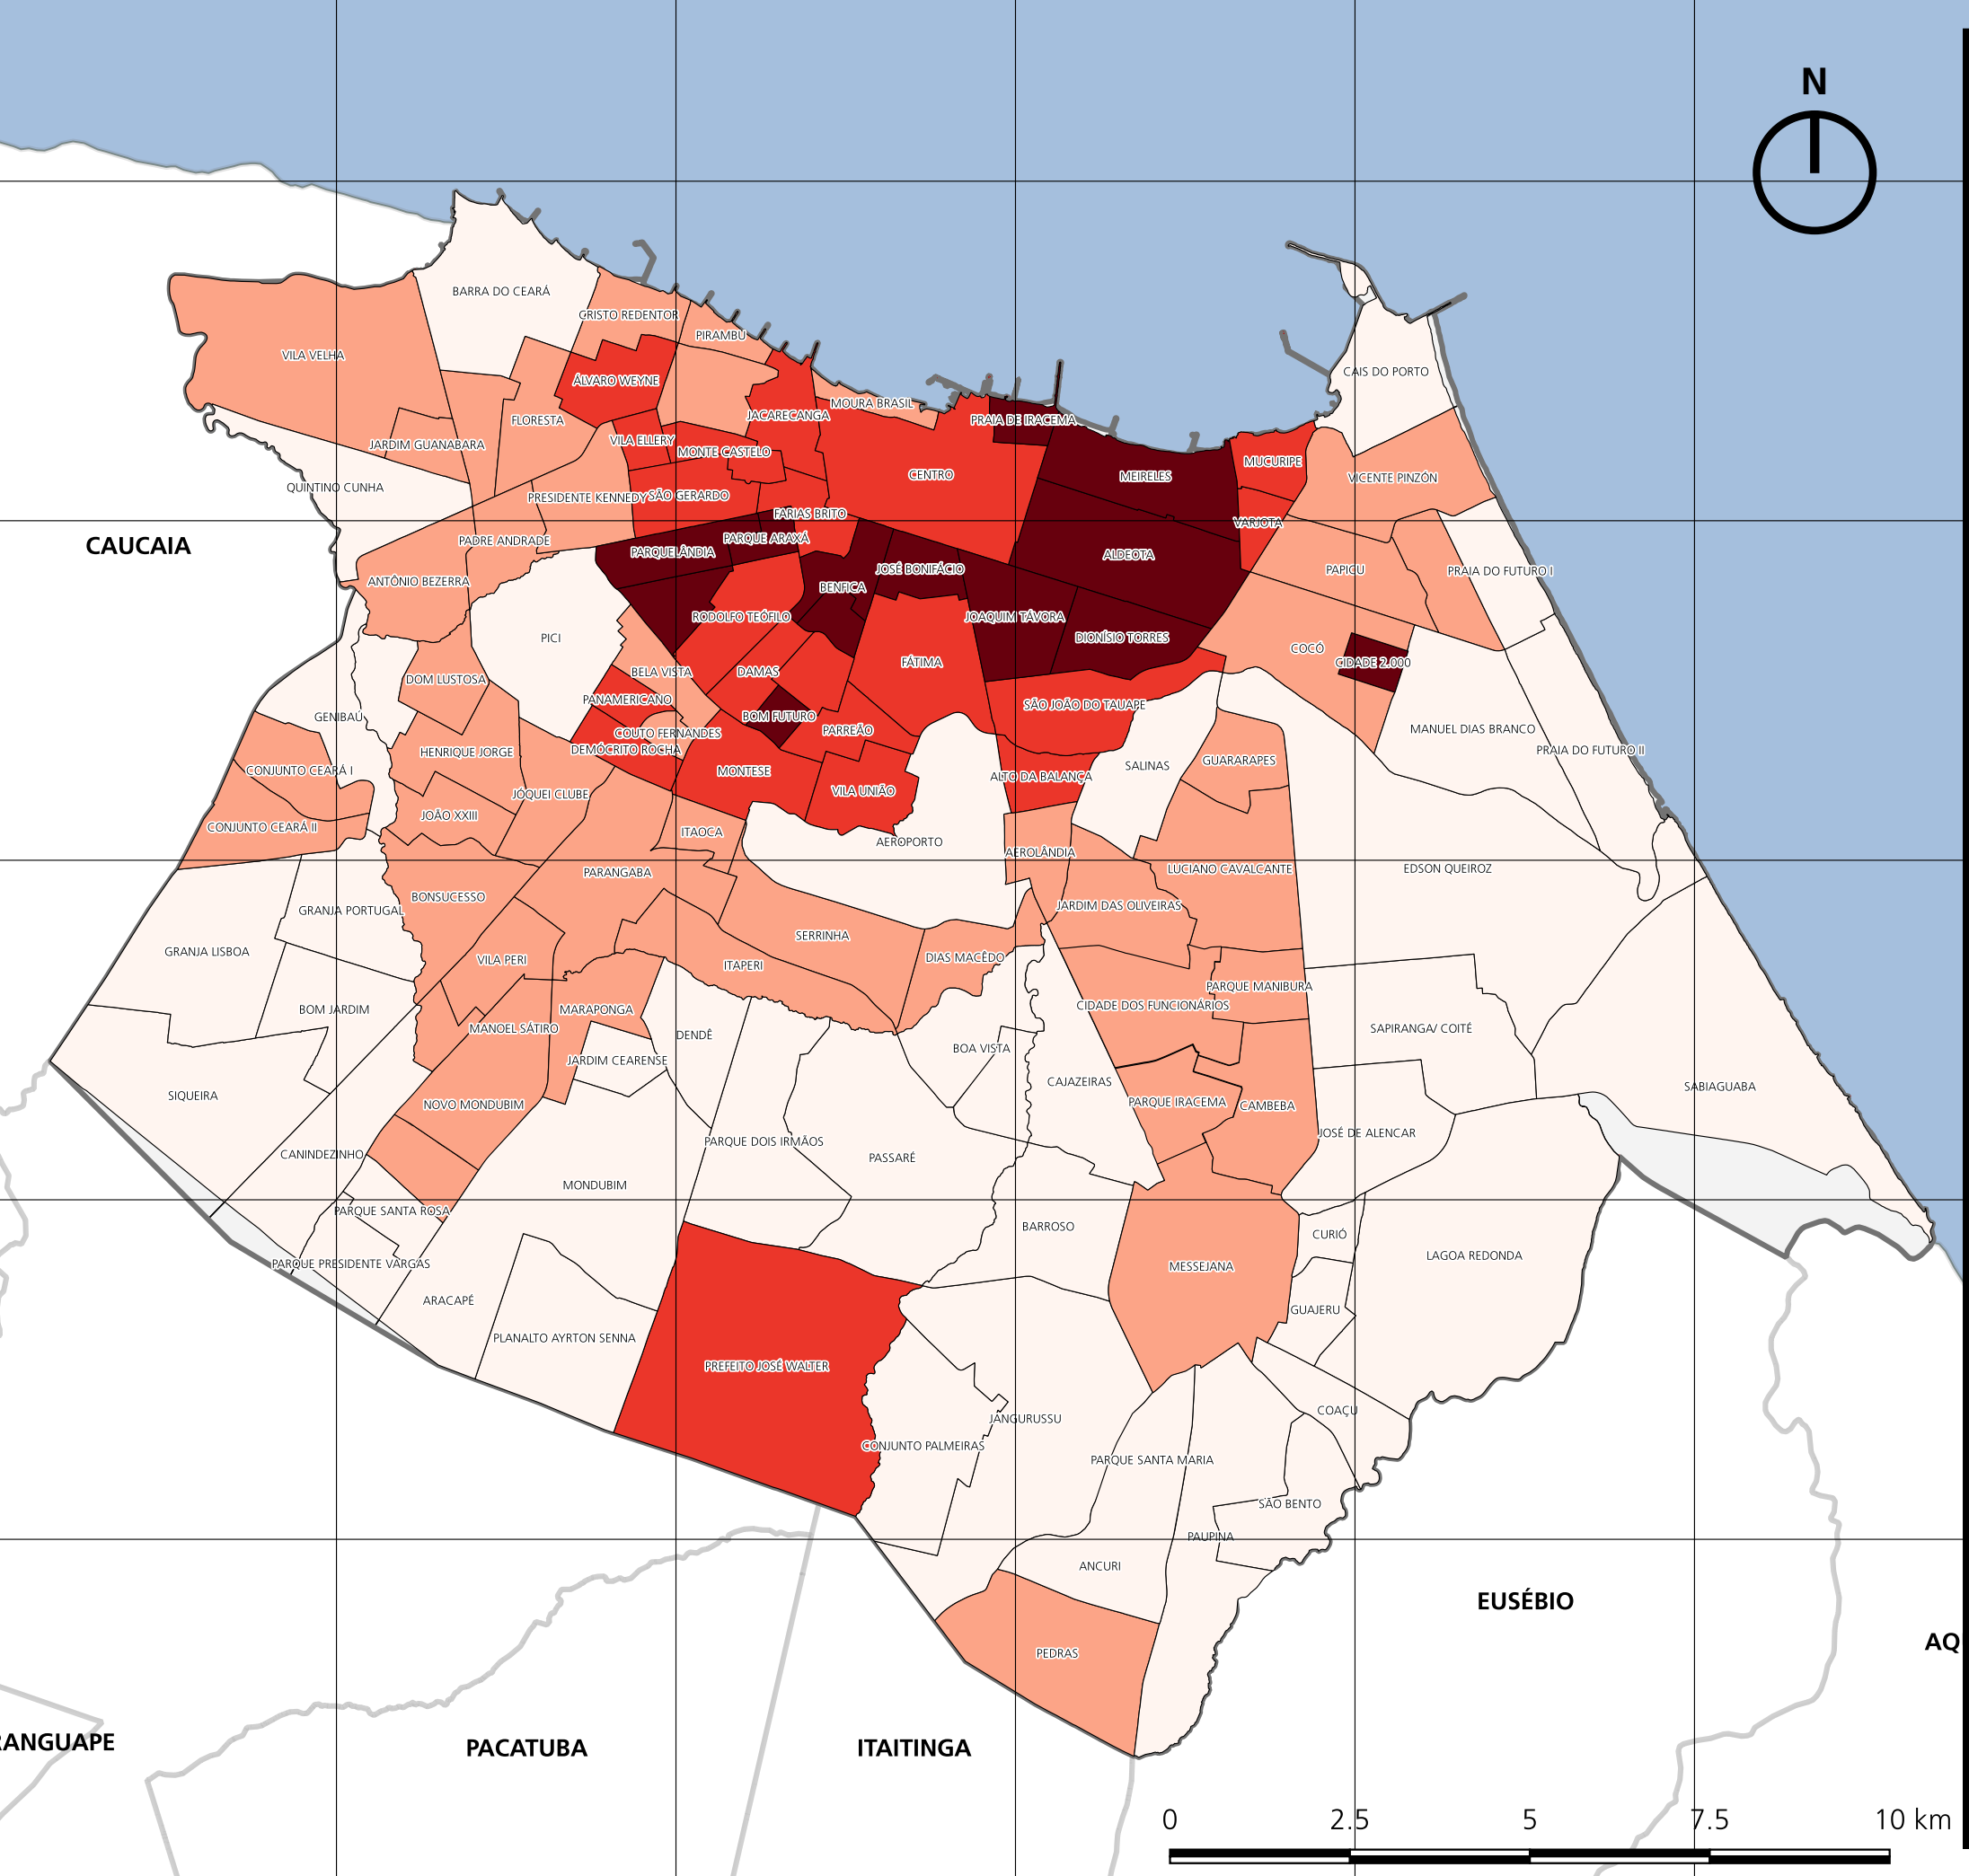

### ÍNDICE DE DESENVOLVIMENTO HUMANO (LONGEVIDADE)

#### Legenda:

#### IDH (Longevidade)

- 0.05 - 0.29
- 0.29 - 0.53
- 0.53 - 0.76
- 0.76 - 1.00

#### Limites Territoriais

- Limite do Município de Fortaleza
- Limites de Bairros
- Região Metropolitana de Fortaleza
- Oceano Atlântico

Fonte: SDE  
 Ano: 2010  
 SRC: SIRGAS 2000 / UTM Zona 24S

Escala: 1:90.000